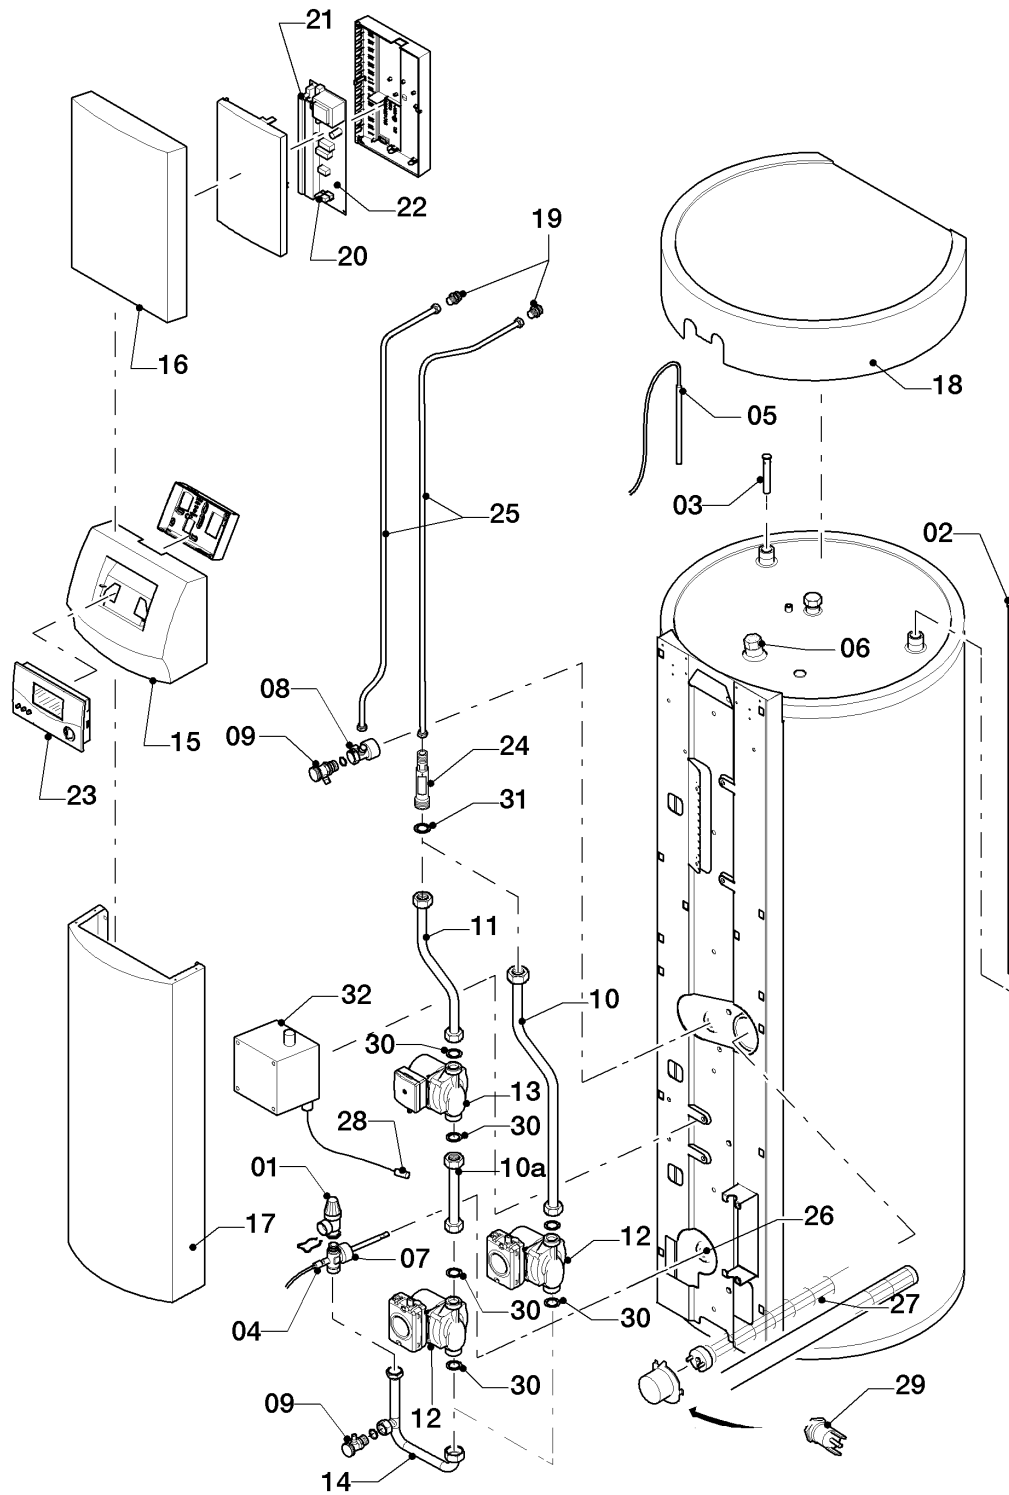

VEH SN

VEH SN 250/3 i

06 - Ballon sanitaire

05-06-072.01

VEH SN

VEH SN 250/3 i

06 - Ballon sanitaire

Pos.	Référence	Désignation	Remarque
00	089419	Câble de raccordement (C1/C2 ProE)	non représenté
00	306788	VR 11 Sonde pr capteur solaire	accessoire, non livrable comme pièce détachée, non représenté
01	0020081858	Soupape	
02	106481	Tube d'eau froide	
03	094229	Canne eau chaude (L=114 mm, D=18mm)	
04	0020085525	Capteur CTN, L=1700	
05	0020085527	Capteur CTN, L=1500	
06	106482	Anode magnésium (chaîne)	
07	106483	Raccord T	
08	106484	Raccord T	
09	106350	Robinet de vidange	
10	0020082913	Tube	avec pièce 30
10a	0020085522	Tube	avec pièce 30
11	0020082912	Tube	avec pièces 30, 31
12	0020081859	Pompe	avec pièce 30
13	0020081860	Pompe (Booster)	avec pièce 30
14	106486	Conduite	avec pièce 30
15	0020081863	Boîte	
16	0020081864	Couvercle	
17	0020031999	Façade	
18	0020081867	Couvercle	
19	0020025094	Raccord biconique 10 mm	
20	251957	Fusible T4H (x10)	
21	110760	Raccordement (jeu)	
22	0020077361	Circuit imprimé	VEH SN 250/3 i
22	0020077362	Circuit imprimé	VEH SN 250/3 i c
23	0020077365	Afficheur	
24	0020082925	Vitre d'inspection	avec pièce 31
25	0020085720	Conduite (x2)	avec pièce 19
26	082229	Robinet de vidange	
27	0020082906	Résistance 2,7 kW	
28	0020068405	Thermocouple de surchauffe	

VEH SN

VEH SN 250/3 i

06 - Ballon sanitaire

Pos.	Référence	Désignation	Remarque
29	0020133622	Klixon de sécurité	
30	981254	Joint, (x10)	
31	981140	Joint, 3/4 (x10)	
32	0020082910	Boîtier	