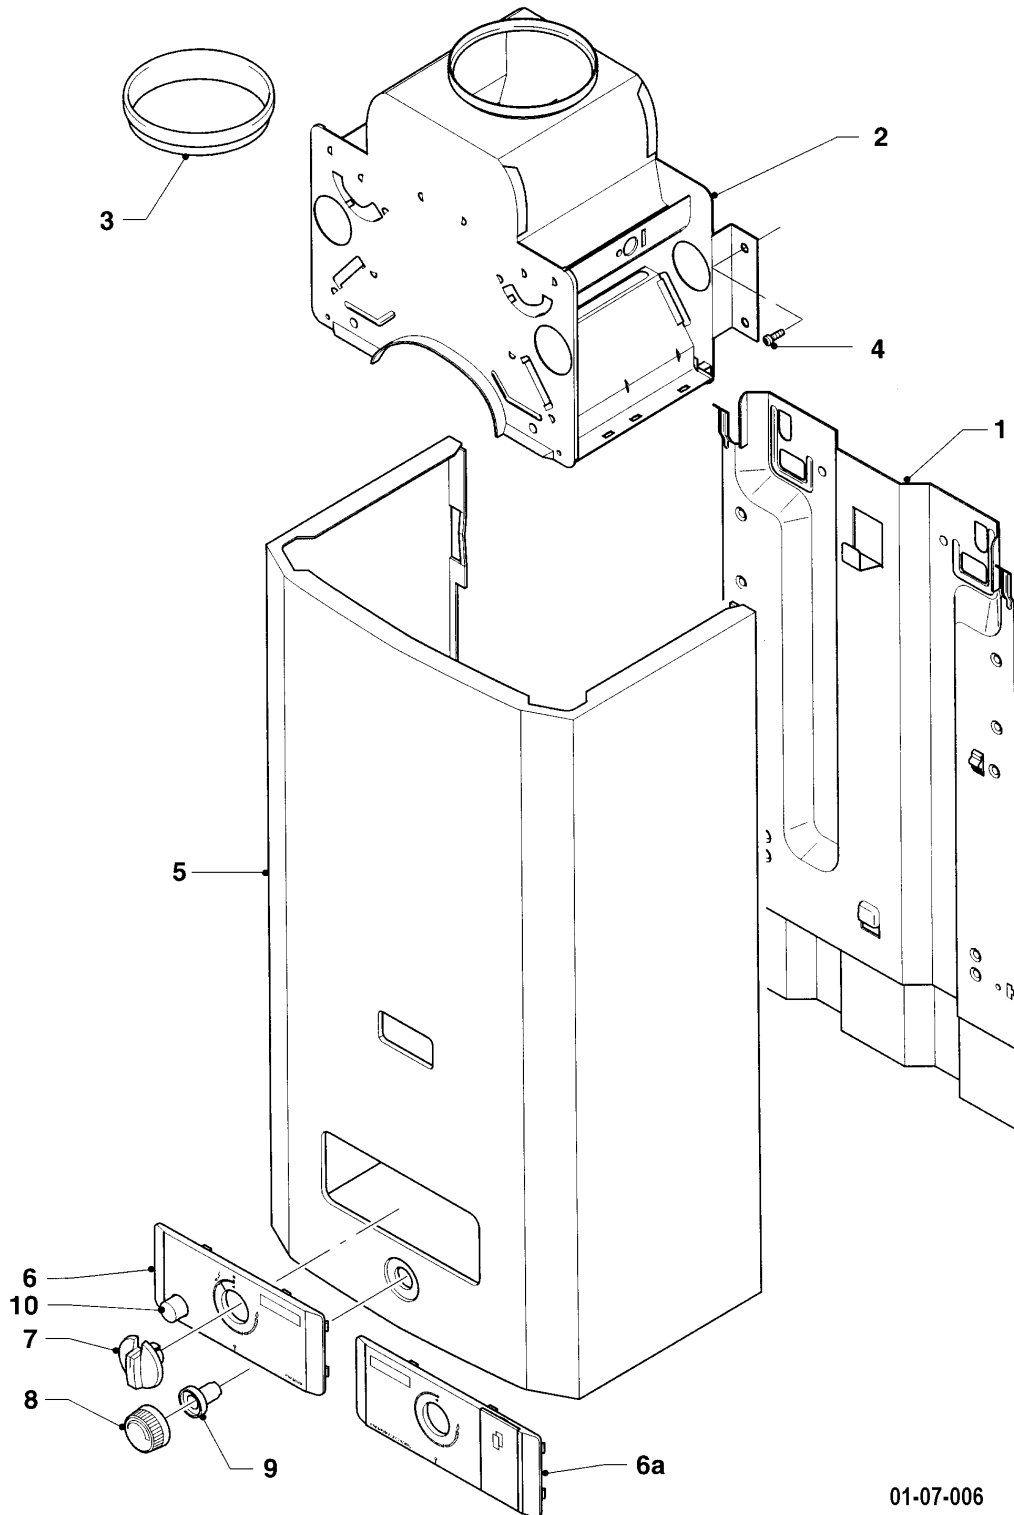

MAG Version cheminée

MAG premium 24/2 XZ R1

07 - Habillage

01-07-006

MAG Version cheminée

MAG premium 24/2 XZ R1

07 - Habillage

Pos.	Référence	Désignation	Remarque
00	153198	Plaque-guide	non représenté Article plus disponible
01	074413	Paroi arrière	Article plus disponible
02	075086	Anti-refouleur	
03	-	-	pièce ne s'applique pas à cet appareil
04	105832	Vis (x10)	
05	072981	Habillage	
06	077974	Panneau de protection	
06a	-	-	pièce ne s'applique pas à cet appareil
07	114277	Bouton	
08	114294	Bouton	
09	0020107726	Douille	
10	114281	Bouton