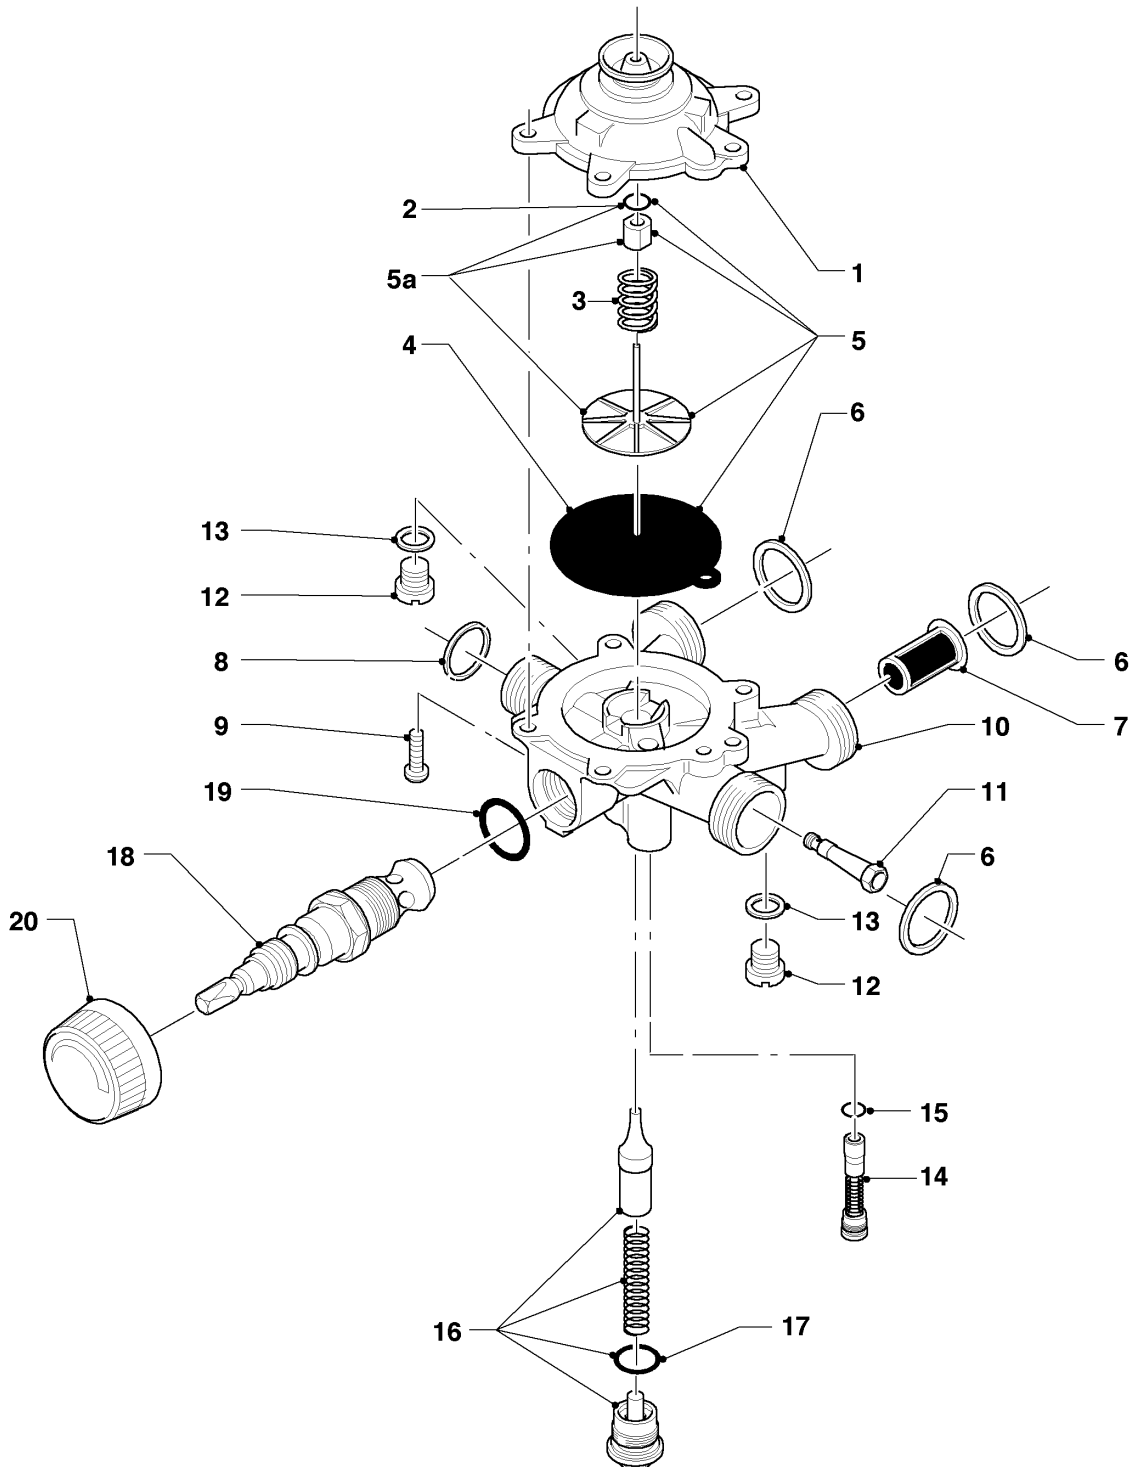

MAG Version cheminée

MAG premium 24/2 XZ R1

01 - Valve à eau

01 - 01 - 515

MAG Version cheminée

MAG premium 24/2 XZ R1

01 - Valve à eau

Pos.	Référence	Désignation	Remarque
01	013062	Valve à eau, partie supérieure	avec pièce 02
02	982317	Joint torique	
03	104320	Ressort	
04	010377	Membrane	
05	140354	Pochette de réfection	
05a	-	-	ne concerne pas ces appareils
06	981141	Joint (x10)	
07	0020028121	Filtre d'eau	
08	981143	Joint (x10)	
09	118959	Vis de valve à eau	
10	011303	Valve à eau	avec pièces 01-09, 11-19
11	0020107791	Tube venturi	D=2,4mm
12	010050	Vis	
13	981159	Joint (x10)	
14	203031	Soupape d'accompagnement (verte)	vert
15	982484	Joint torique	
16	012946	Régulateur de débit d'eau	
17	981163	Joint torique, (x10)	
18	131925	Sélecteur de température	
19	981175	Joint torique (x10)	
20	114294	Bouton