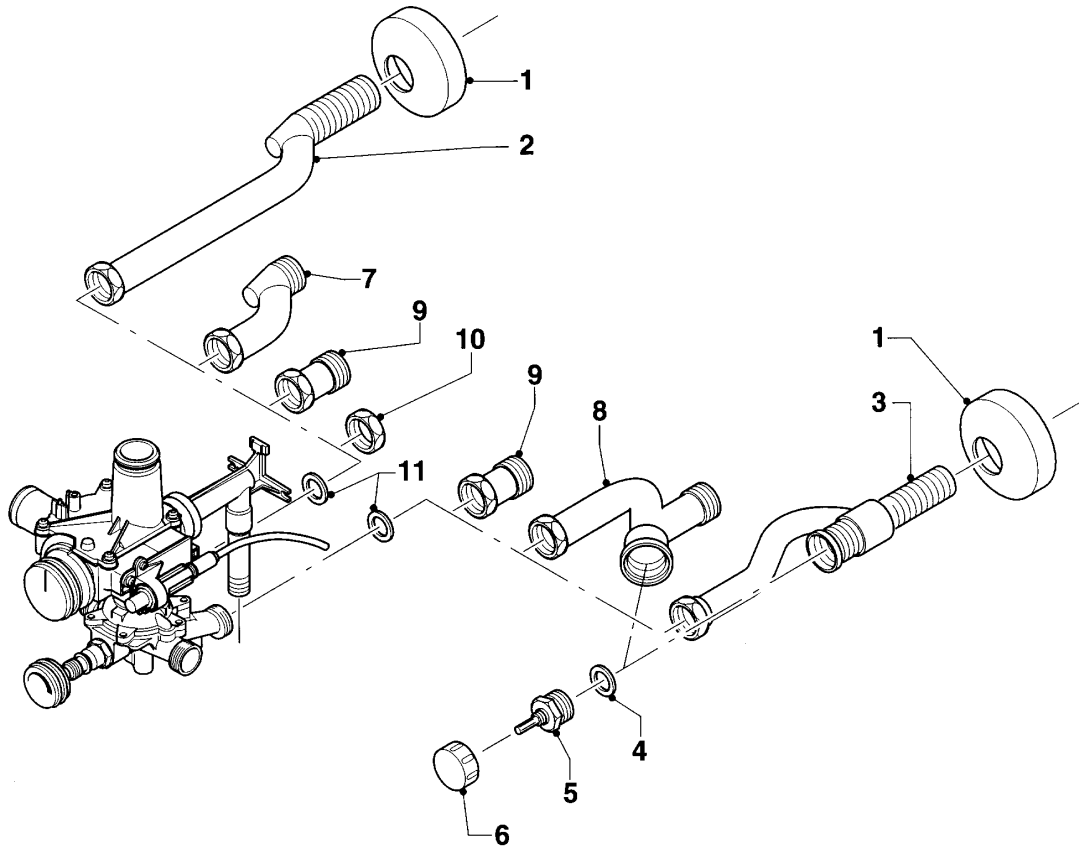

MAG Version cheminée

MAG premium 24/2 XZ R1

08b - Pièces de raccordement

01-08-517

MAG Version cheminée

MAG premium 24/2 XZ R1

08b - Pièces de raccordement

Pos.	Référence	Désignation	Remarque
01	950088	Rosace	
02	081148	Raccord d'eau chaude	
03	081720	Raccord d'eau froide	
04	981605	Rondelle	
05	950057	Partie sup. robinet	avec pièce 04
06	143981	Bouton de robinet rempl.	
07	081149	Raccord d'eau chaude	
08	081721	Raccord d'eau froide	
09	085017	Tube de rallongement 25mm	seulement pour ancienne installation
10	950017	Couvercle	seulement pour ancienne installation
11	981141	Joint (x10)