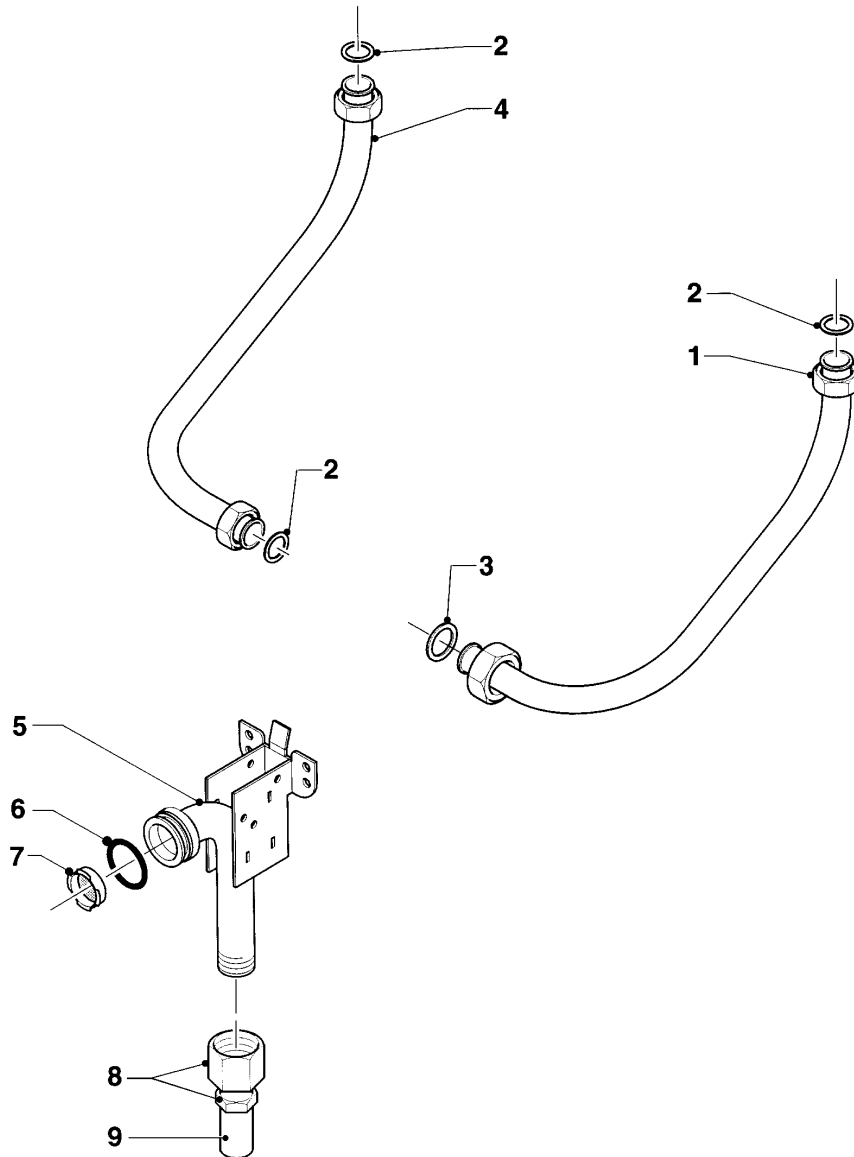

MAG Version cheminée

MAG premium 24/2 XZ R1

08a - Pièces de raccordement

01-08-512

MAG Version cheminée

MAG premium 24/2 XZ R1

08a - Pièces de raccordement

Pos.	Référence	Désignation	Remarque
01	083706	Tube d'eau froide	
02	981142	Joint plat, (x10)	
03	981140	Joint, 3/4 (x10)	
04	083960	Tube d'eau chaude	
05	082677	Raccord de gaz	avec pièces 06, 07
06	982346	Joint torique	
07	128522	Filtre gaz	
08	088305	Raccord arrivé gaz	BP
09	080047	Tube	BP