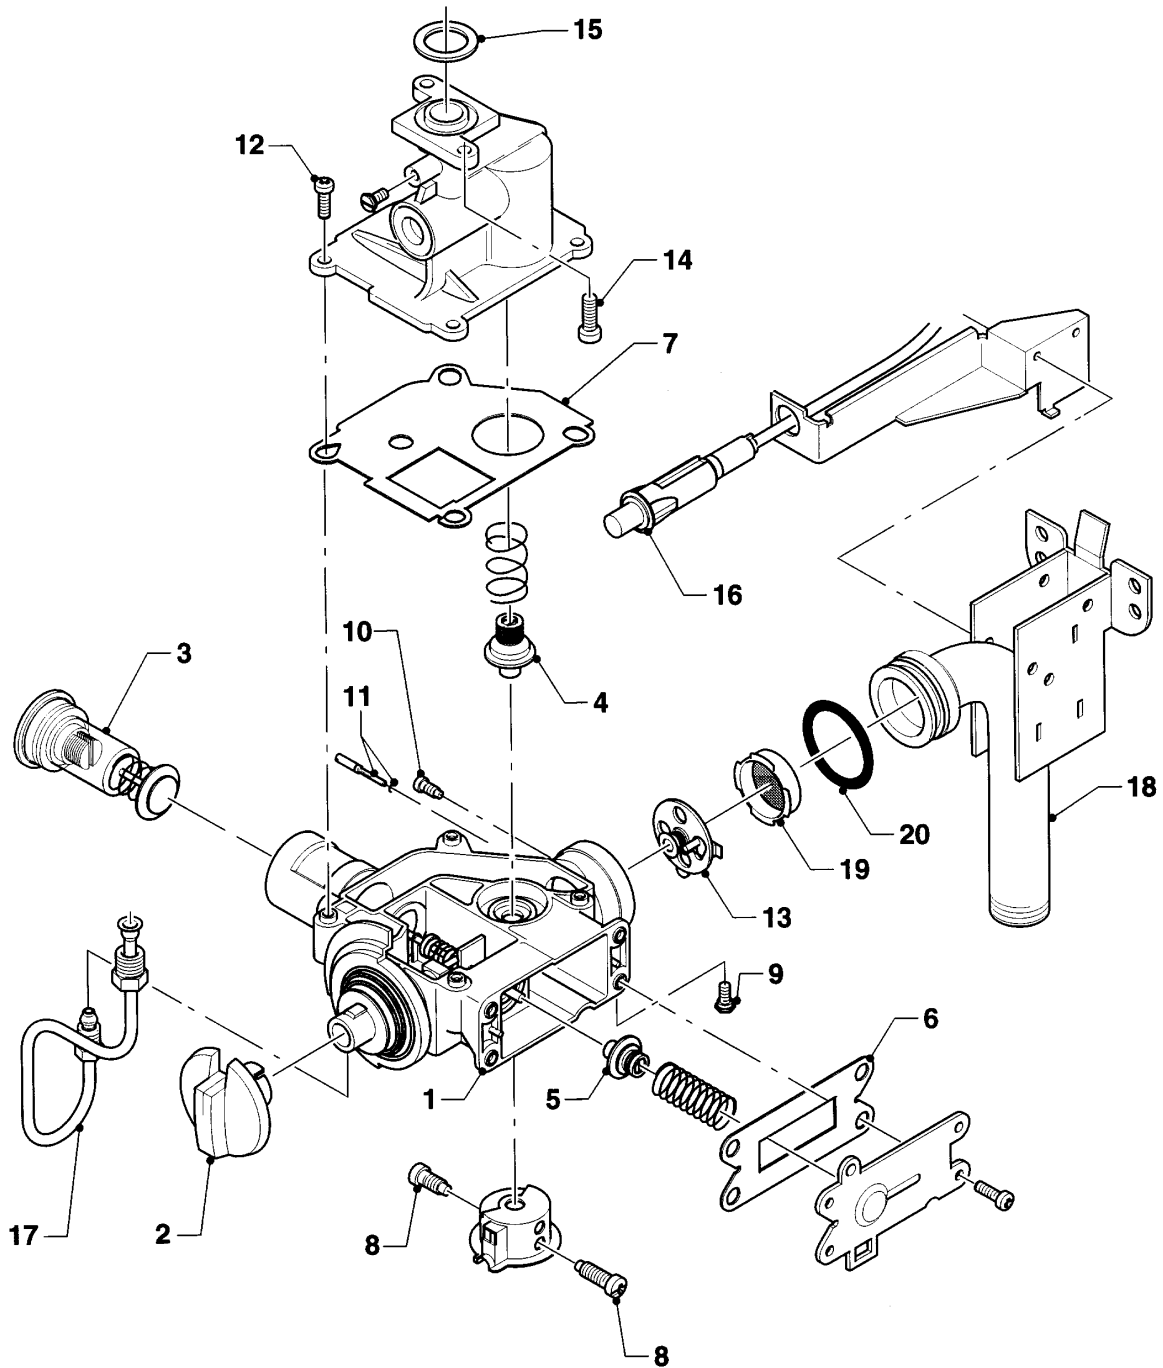

MAG Version cheminée

MAG premium 24/2 XZ R1

05 - Bloc gaz

01 - 02 - 005

MAG Version cheminée

MAG premium 24/2 XZ R1

05 - Bloc gaz

Pos.	Référence	Désignation	Remarque
01	053553	Vanne	GN, avec pièces 02-05, 09, 14, 16-18
01	053554	Vanne	PB, avec pièces 02-05, 09, 14, 16-18
02	114277	Bouton	
03	170391	Electro vanne	
04	021905	Clapet de modulation gaz	GN
04	021906	Clapet de modulation gaz	PB
05	023504	Clapet de gaz principal	GN
05	023505	Clapet de gaz principal	PB
06	980617	Joint	
07	980618	Joint	
08	118956	Vis	
09	040038	Vis	
10	105804	Vis de cylindre	
11	079625	Fermeture	
12	118889	Vis	
13	149505	Régulateur de gaz	
14	118936	Vis de cylindre	
15	981125	Joint plat (x10)	
16	091081	Allumeur piezo	
17	-	-	voir sous-ensemble 04
18	-	-	voir sous-ensemble 08
19	128522	Filtre gaz	
20	982346	Joint torique