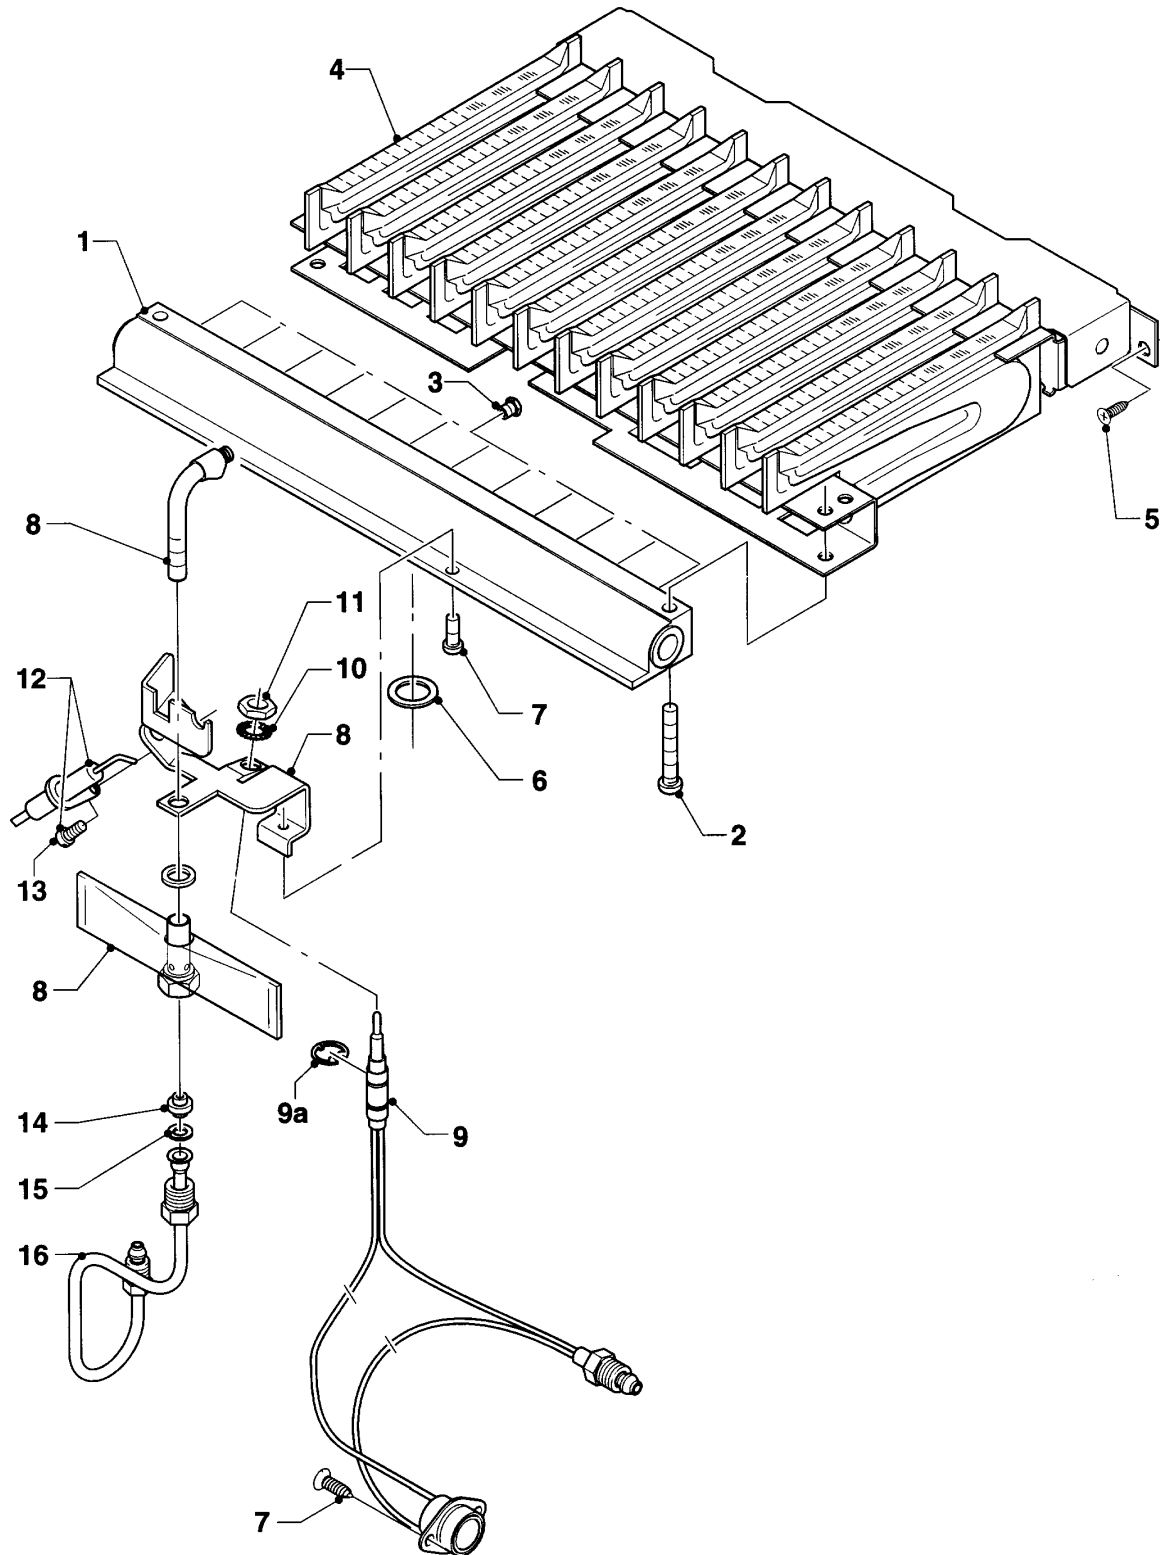

MAG Version cheminée

MAG premium 24/2 XZ R1

04 - Brûleur

01 - 04 - 014

MAG Version cheminée

MAG premium 24/2 XZ R1

04 - Brûleur

Pos.	Référence	Désignation	Remarque
01	126728	Rampe injecteurs	avec pièce 06
02	105831	Vis, (x10)	
03	291204	Injecteur, brûleur 1,30 (x14)	GN, D=1,3mm
03	291213	Injecteur, brûleur 0,76 (x14)	GN, D=0,76mm
04	042023	Groupe de chambres	
05	105832	Vis (x10)	
06	981125	Joint plat (x10)	
07	105833	Vis de cylindre (x10)	
08	042183	Veilleuse	avec pièces 10-13,15
09	101182	Thermocouple	
09a	182728	Anneau de blocage (x10)	
10	191306	Rondelle (x10)	
11	114627	Ecrou (x10)	
12	090716	Electrode d'allumage	
13	105835	Vis de cylindre (x10)	
14	042825	Injecteur veilleuse	GN, D=0,25mm
14	040550	Injecteur veilleuse (D= 0,18 mm)	PB, D=0,18mm
15	981145	Joint (x10)	
16	023910	Tube de veilleuse