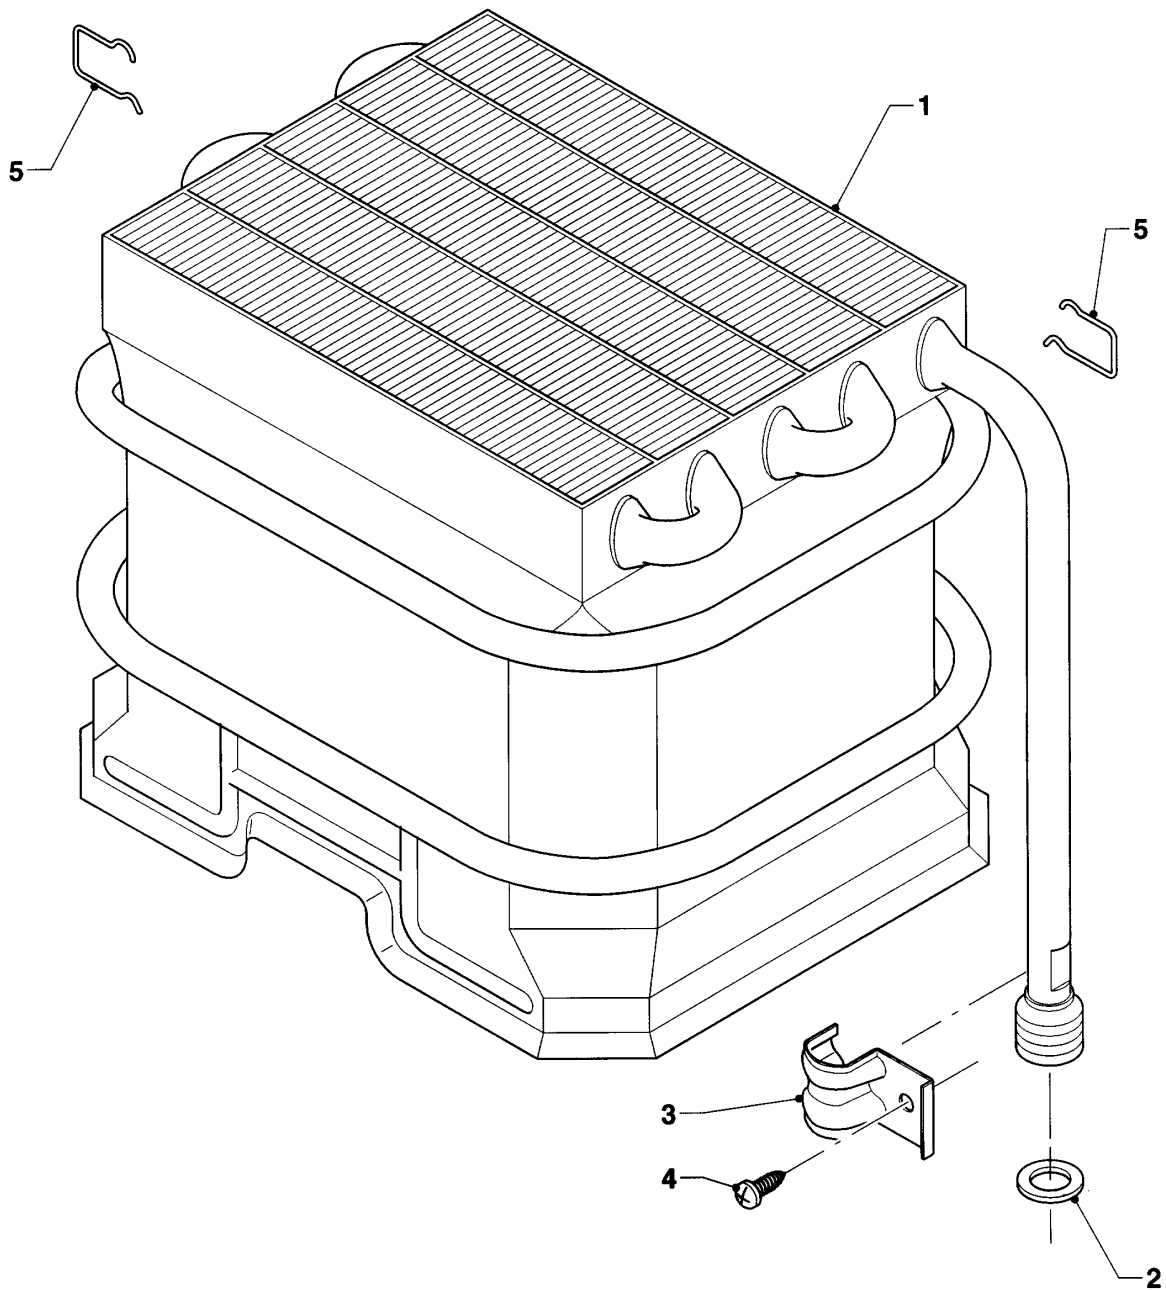

MAG Version cheminée

MAG premium 24/2 XZ R1

06a - Échangeur de chaleur

01 - 06- 005

MAG Version cheminée

MAG premium 24/2 XZ R1

06a - Échangeur de chaleur

Pos.	Référence	Désignation	Remarque
01	061639	Corps de chauffe	avec pièces 02, 03
01	0020094116	Corps de chauffe (pelliculé)	avec pièces 02, 03
02	981143	Joint (x10)	
03	086133	Support piezo	
04	235727	Vis	
05	139702	Clip