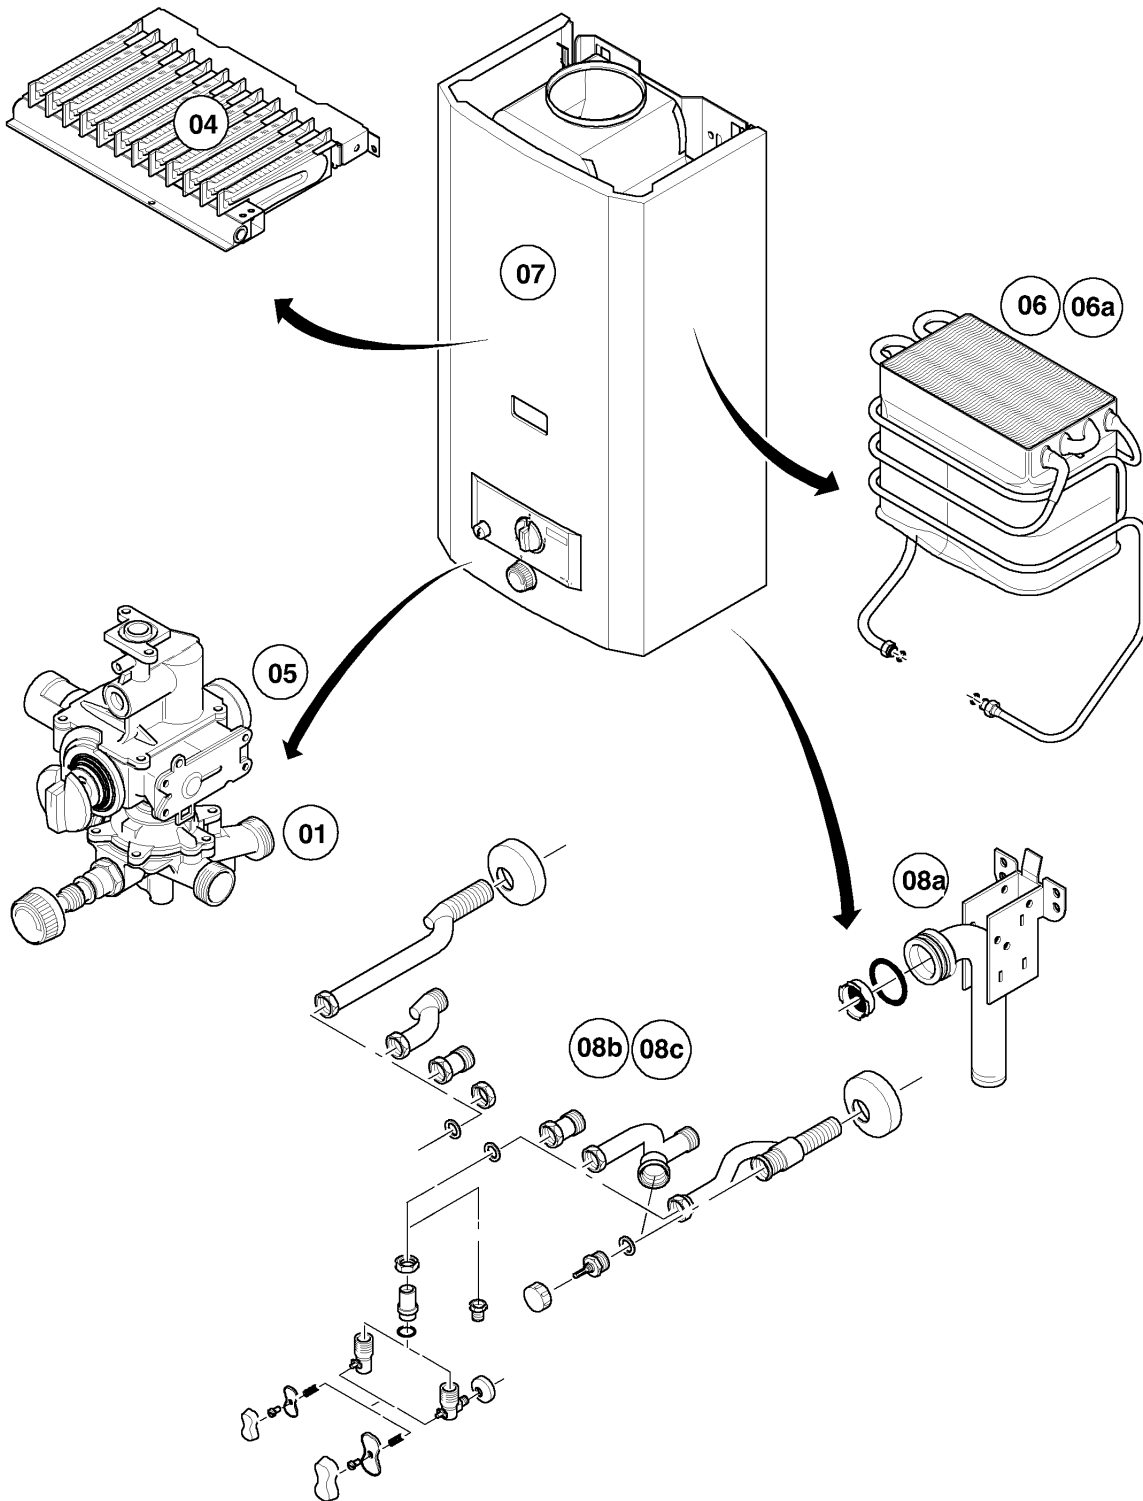

MAG Version cheminée

MAG premium 24/2 XZ R1

Vue d'ensemble

01 - 00 - 520.02

MAG Version cheminée

MAG premium 24/2 XZ R1

Vue d'ensemble

Pos.	Groupe de vue
01	Valve à eau
04	Brûleur
05	Bloc gaz
06a	Échangeur de chaleur
07	Habillage
08a	Pièces de raccordement
08b	Pièces de raccordement