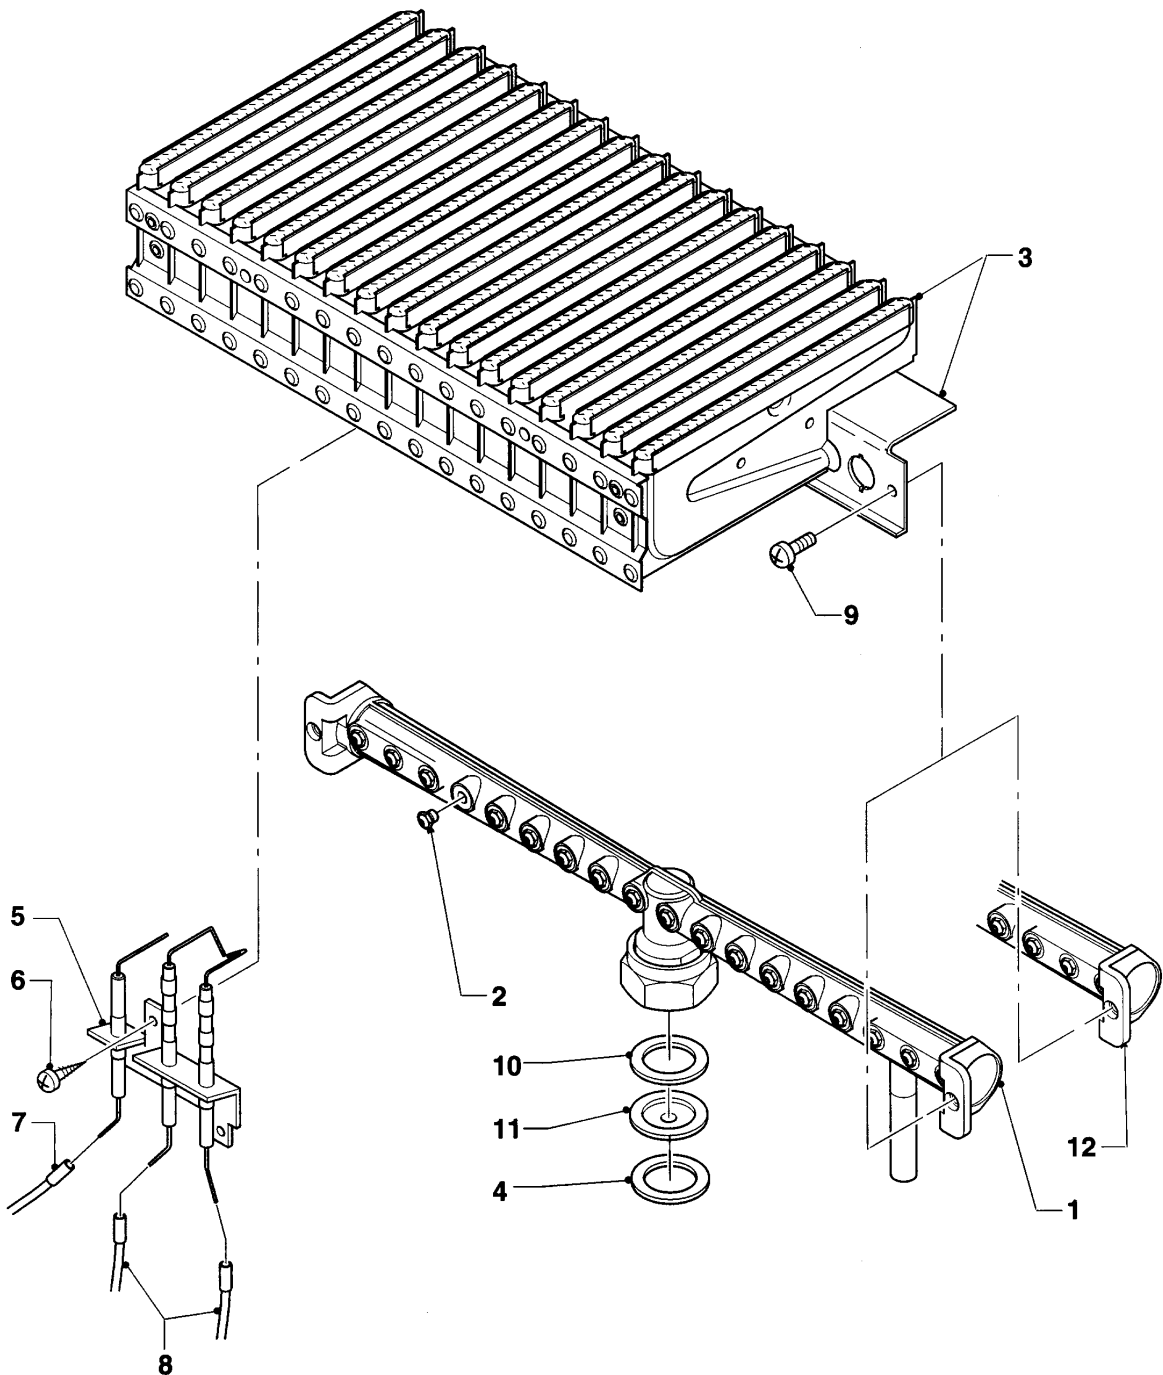

VU/VUW Version cheminée (atmoTOP & T4 & atmoTEC)

VUW 240/1 XE

01 - Vanne 3 voies

02 - 01 - 003.01

VU/VUW Version cheminée (atmoTOP & T4 & atmoTEC)

VUW 240/1 XE

01 - Vanne 3 voies

Pos.	Référence	Désignation	Remarque
01	011289	Valve à eau	avec pièces 02-13, 17-20
01	013517	Valve à eau, partie dessous	avec pièces 07-14, 16
02	020689	Clapet inverseur	avec pièces 03, 04
03	982329	Joint torique	
04	0020198257	Vis, (x10)	
05	010365	Membrane + voûte	avec pièce 06
06	118946	Vis	
07	011913	Tube venturi	avec pièce 08
08	981166	Joint torique, (x10)	
09	0020039717	Filtre d'eau	
10	014635	Soupape	
11	981158	Joint torique, (x10)	
12	133937	Vis	
13	981898	Rondelle	
14	0020107708	Clip	
15	093903	Tube de raccordement	avec pièce 16
16	981165	Joint torique, (x10)	
17	126262	Micro-contact	
18	0020107694	Clip, (x5)	
19	0020107700	Levier	
20	981152	Joint, (x10)	
21	014625	Soupape	

VU/VUW Version cheminée (atmoTOP & T4 & atmoTEC)

VUW 240/1 XE

04 - Brûleur

02 - 04 - 018 - 01.

VU/VUW Version cheminée (atmoTOP & T4 & atmoTEC)

VUW 240/1 XE

04 - Brûleur

Pos.	Référence	Désignation	Remarque
01	126711	Rampe injecteurs	VUW 240/1 XE Plus disponible en Pièce de Rechange.
02	0020228101	Injecteur, brûleur, (10)	M, D=1,20 mm
02	0020228100	Injecteur, brûleur, (x10)	PB, D=0,72 mm
03	041979	Groupe de chambres	VUW 240/1 XE Plus disponible en Pièce de Rechange.
04	981169	Joint, (x10)	
05	090706	Jeu d'électrodes	avec pièce 06
06	235739	Vis	
07	256020	Faisceau de câblage	Plus disponible en Pièce de Rechange.
08	0020107741	Câble d'allumage	
09	0020198257	Vis, (x10)	
10	980285	Rondelle	
10	-	-	ne concerne pas ces appareils
11	-	-	opercule voir sous-ensemble 05
12	-	-	ne concerne pas ces appareils
12	126568	Rampe injecteurs	VUW 240/1 XE Plus disponible en Pièce de Rechange.