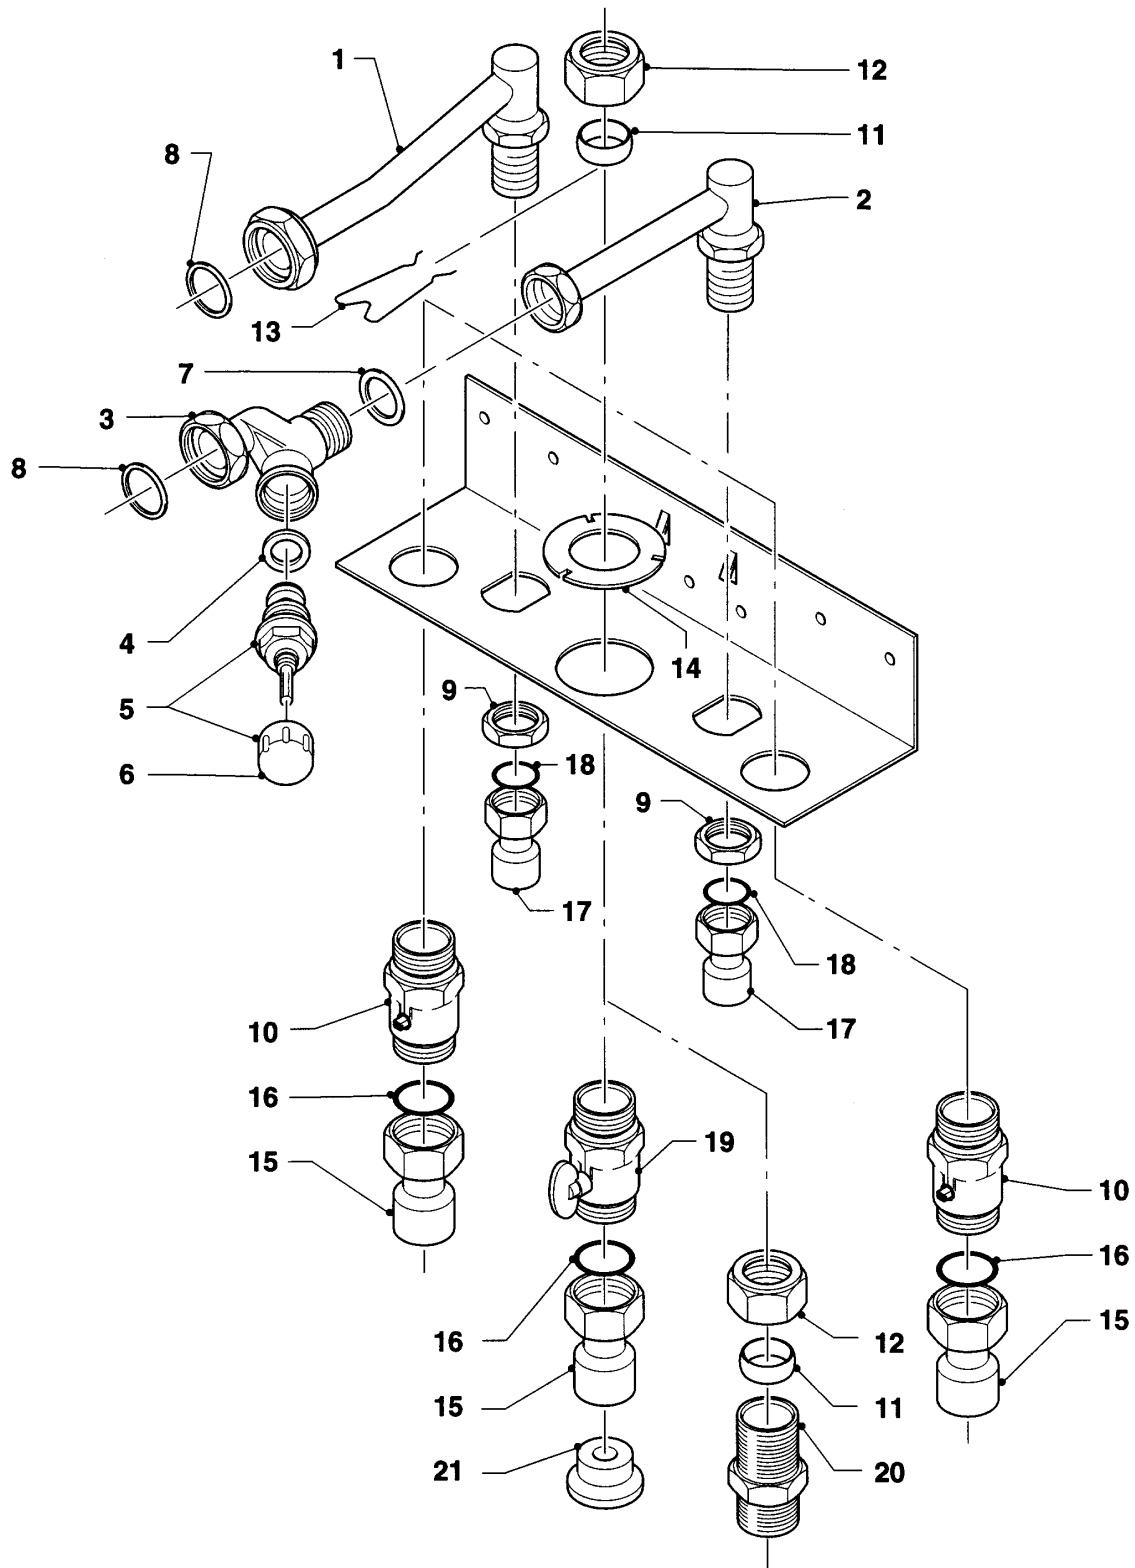

VU/VUW Version cheminée (atmoTOP & T4 & atmoTEC)

VUW 240/1 XE

08b - Plaque de raccordement

02 - 08 - 034

VU/VUW Version cheminée (atmoTOP & T4 & atmoTEC)

VUW 240/1 XE

08b - Plaque de raccordement

Pos.	Référence	Désignation	Remarque
01	081144	Raccord d'eau chaude	
02	080945	Tube d'eau froide	Plus disponible en Pièce de Rechange.
03	0020107747	Valve	avec pièces 04-06
04	981605	Rondelle	
05	950057	Partie sup. robinet	
06	143981	Bouton de robinet rempl.	
07	981142	Joint plat, (x10)	
08	981141	Joint, (x10)	
09	080537	Ecrou	Plus disponible en Pièce de Rechange.
10	135731	Robinet d'arrêt (départ/retour)	
11	080184	Rondelle élastique, 20 mm	
12	080177	Ecrou	
13	0020107702	Clip, (x5)	
14	085780	Support	Plus disponible en Pièce de Rechange.
15	019083	Tube	3/4x22, avec pièce 16
16	981176	Joint torique, (x10)	
17	019082	Tube de raccordement	1/2x16, avec pièce 18 Plus disponible en Pièce de Rechange.
18	981165	Joint torique, (x10)	
19	082775	Robinet gaz	Plus disponible en Pièce de Rechange.
20	-	-	ne concerne pas ces appareils
21	169677	Nipple de brasage	Plus disponible en Pièce de Rechange.