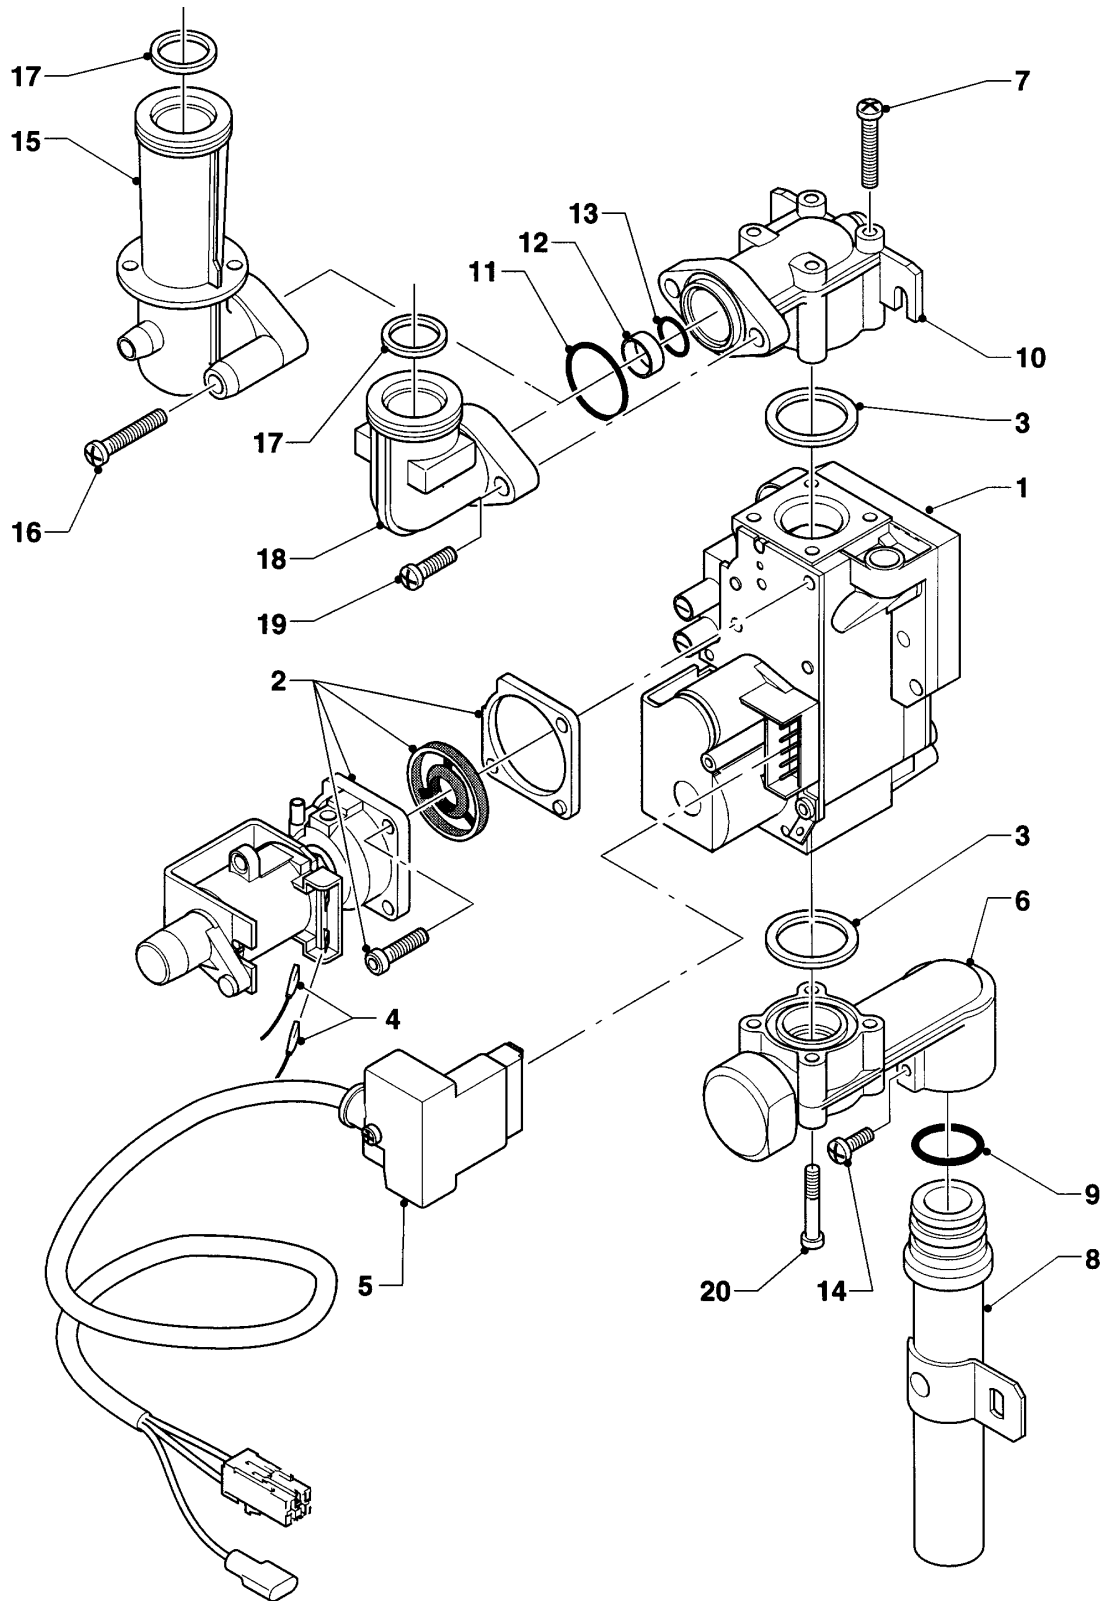

VU/VUW Version cheminée (atmoTOP & T4 & atmoTEC)

VUW 240/1 XE

05 - Bloc gaz

02 - 05 - 009

VU/VUW Version cheminée (atmoTOP & T4 & atmoTEC)

VUW 240/1 XE

05 - Bloc gaz

Pos.	Référence	Désignation	Remarque
01	053499	Mécanisme gaz	avec pièces 02, 03
02	-	-	B, 170377, Aimant, n'est plus livrable, voir pos.01
03	982315	Joint torique	
04	256062	Faisceau	Plus disponible en Pièce de Rechange.
05	089695	Câble de raccordement	avec redresseur
06	081664	Pièce de raccordement	Plus disponible en Pièce de Rechange.
07	118966	Vis M4x40-ZA-8.8-Z-A3G	Plus disponible en Pièce de Rechange.
08	124282	Raccord gaz	avec pièce 09 Plus disponible en Pièce de Rechange.
09	0020072913	Joint torique, (x10)	
10	081663	Pièce de raccordement	avec pièces 03, 11 Plus disponible en Pièce de Rechange.
11	982446	Joint	
12	049624	Injecteur 2 x 4,11	M, D=2x4,11 mm Plus disponible en Pièce de Rechange.
12	049617	Injecteur 2 x 3,70	VUW 240/1 XE, PB, D=2x3,25 mm Plus disponible en Pièce de Rechange.
13	982481	Joint	
14	118942	Vis	Plus disponible en Pièce de Rechange.
15	-	-	ne concerne pas ces appareils
16	118944	Vis	
17	981169	Joint, (x10)	
18	081662	Pièce de raccordement	avec pièces 11, 17 Plus disponible en Pièce de Rechange.
19	118965	Vis M5x20-8.8-Z-A3(++)	
20	118967	Vis M4x33-ZA-8.8-Z-A3G	Plus disponible en Pièce de Rechange.