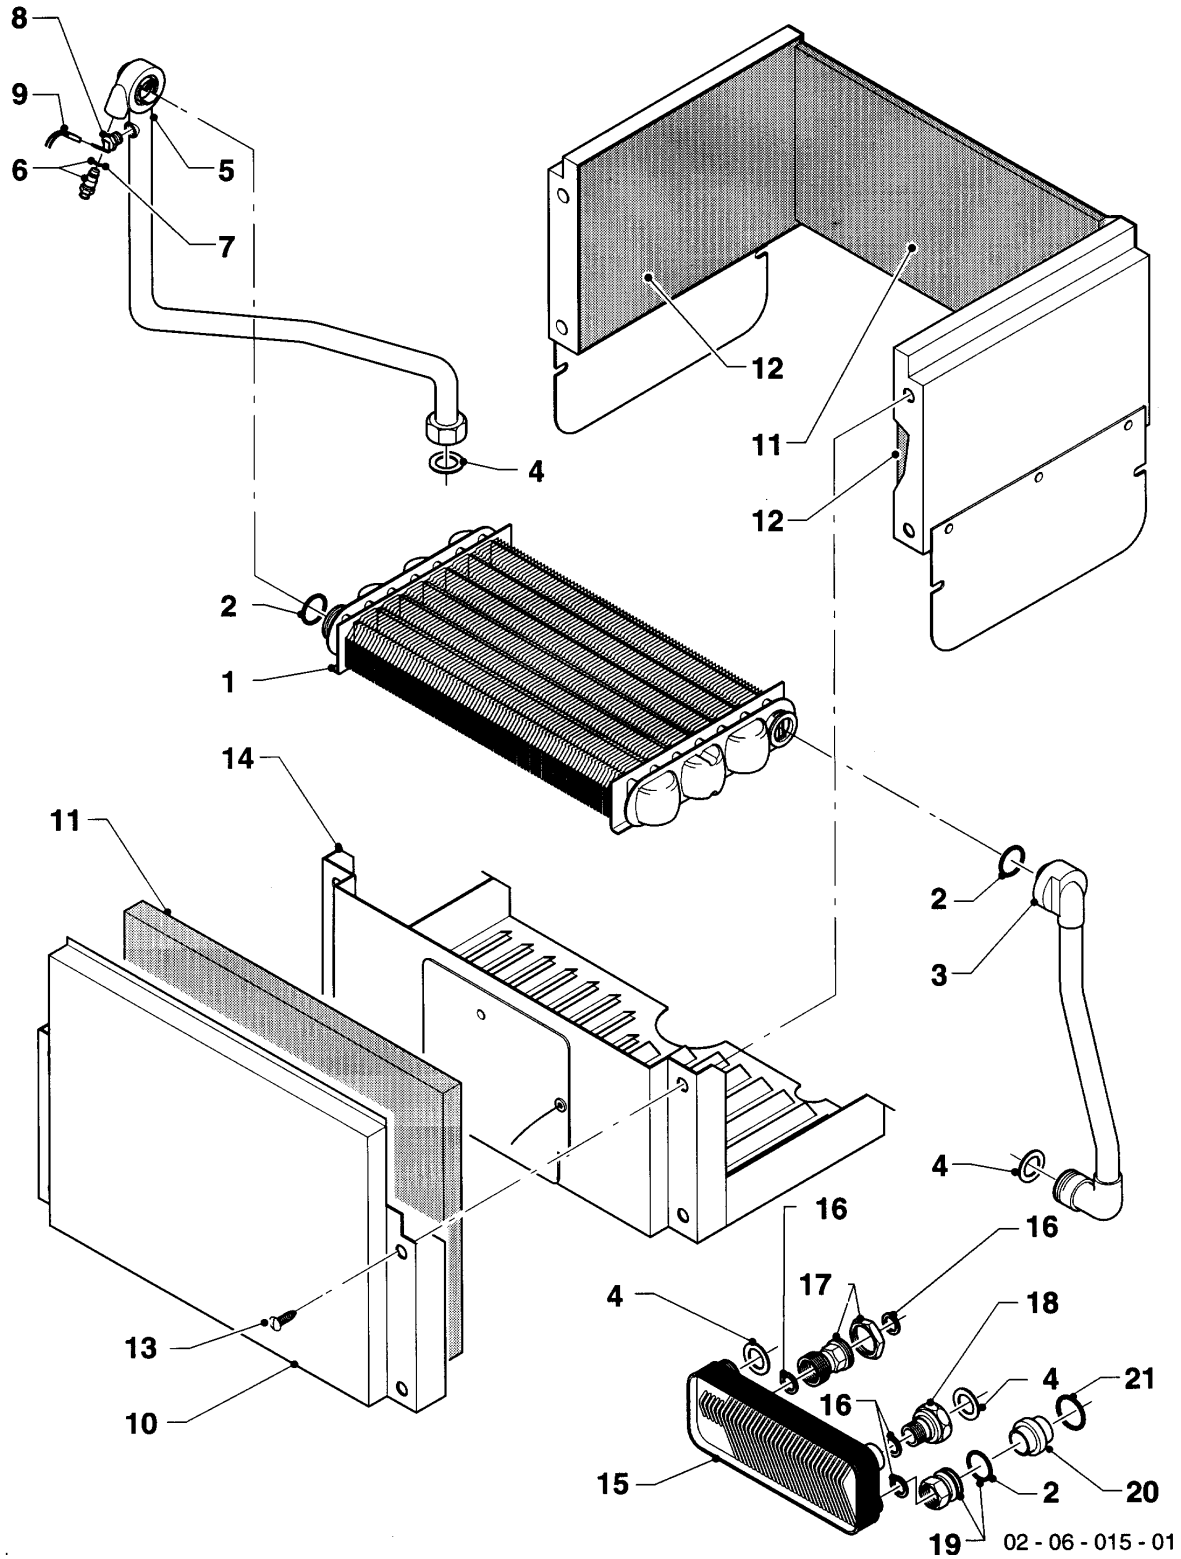

VU/VUW Version cheminée (atmoTOP & T4 & atmoTEC)

VUW 240/1 XE

06 - Échangeur de chaleur

VU/VUW Version cheminée (atmoTOP & T4 & atmoTEC)

VUW 240/1 XE

06 - Échangeur de chaleur

Pos.	Référence	Désignation	Remarque
01	065002	Echangeur	VUW 240/1 XE, avec pièce 02
02	981170	Joint torique, (x10)	
03	080288	Tube	VUW 240/1 XE, avec pièces 02, 04
04	981140	Joint, 3/4, (x10)	
05	080291	Tube intermédiaire	VUW 240/1 XE, avec pièces 02, 04, 06
06	140015	Vis de purge	avec pièce 07
07	981166	Joint torique, (x10)	
08	252805	Sonde CTN	
09	256020	Faisceau de câblage	Plus disponible en Pièce de Rechange.
10	070272	Tôle façade	VUW 240/1 XE, avec pièce 11 Plus disponible en Pièce de Rechange.
11	075874	Plaque isolante, avant	VUW 240/1 XE
12	0020107759	Isolant	
13	0020107695	Vis, (x10)	
14	213254	Tôle de protection	VUW 240/1 XE Plus disponible en Pièce de Rechange.
15	064950	Echangeur sanitaire	avec pièces 04, 16-19
16	981150	Joint, (x10)	
17	087965	Pièce de raccordement	Plus disponible en Pièce de Rechange.
18	087968	Pièce de raccordement	
19	087967	Pièce de raccordement	Plus disponible en Pièce de Rechange.
20	-	-	ne concerne pas ces appareils
21	-	-	ne concerne pas ces appareils