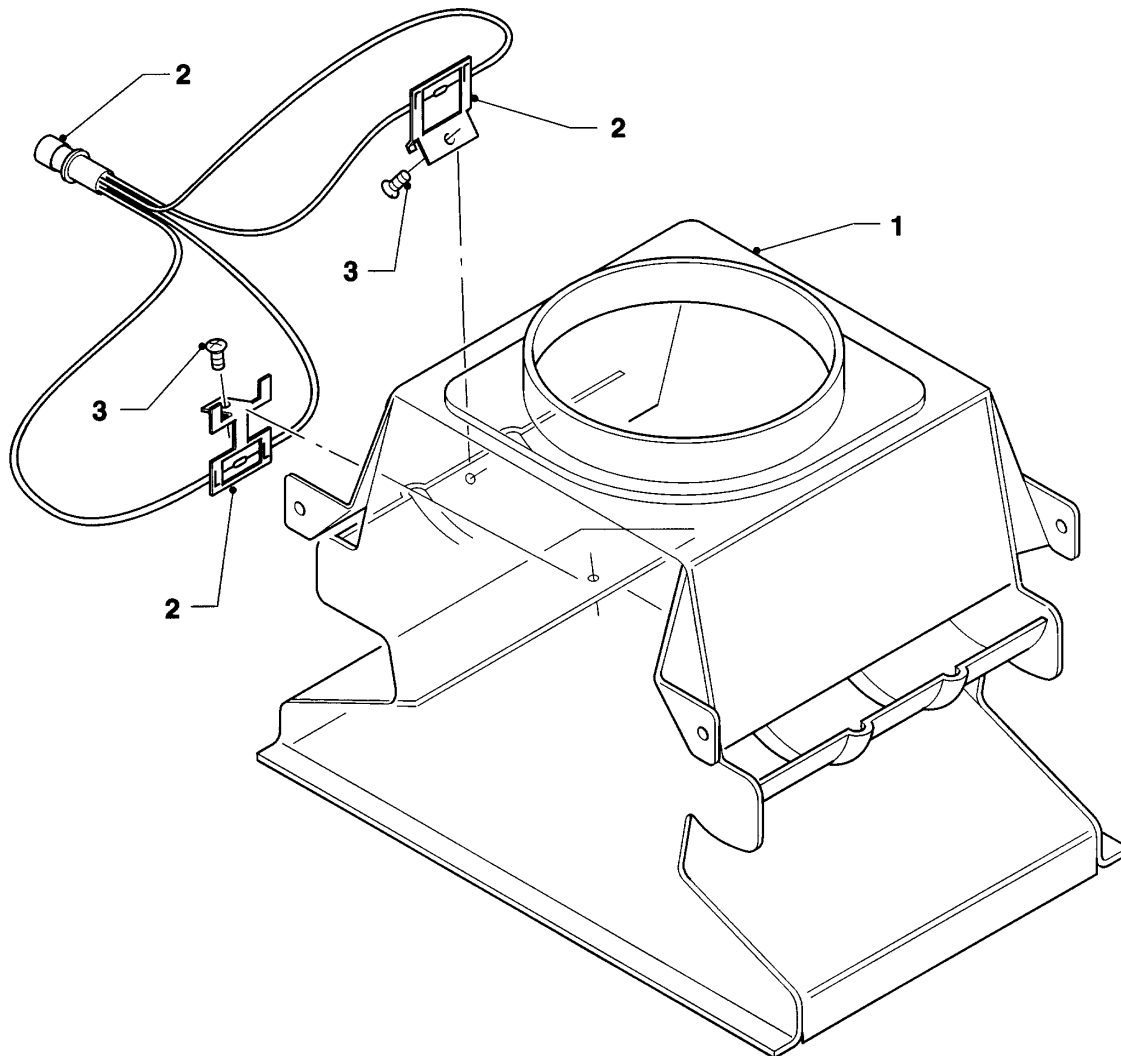

VU/VUW Version cheminée (atmoTOP & T4 & atmoTEC)

VUW 240/1 XE

12b - Sécurité de débordement

02 - 12 - 021

VU/VUW Version cheminée (atmoTOP & T4 & atmoTEC)

VUW 240/1 XE

12b - Sécurité de débordement

Pos.	Référence	Désignation	Remarque
01	075048	Anti-refouleur	VUW 240/1 XE Plus disponible en Pièce de Rechange.
02	253537	Jeu de sondes	
03	0010027609	Vis, (x10)