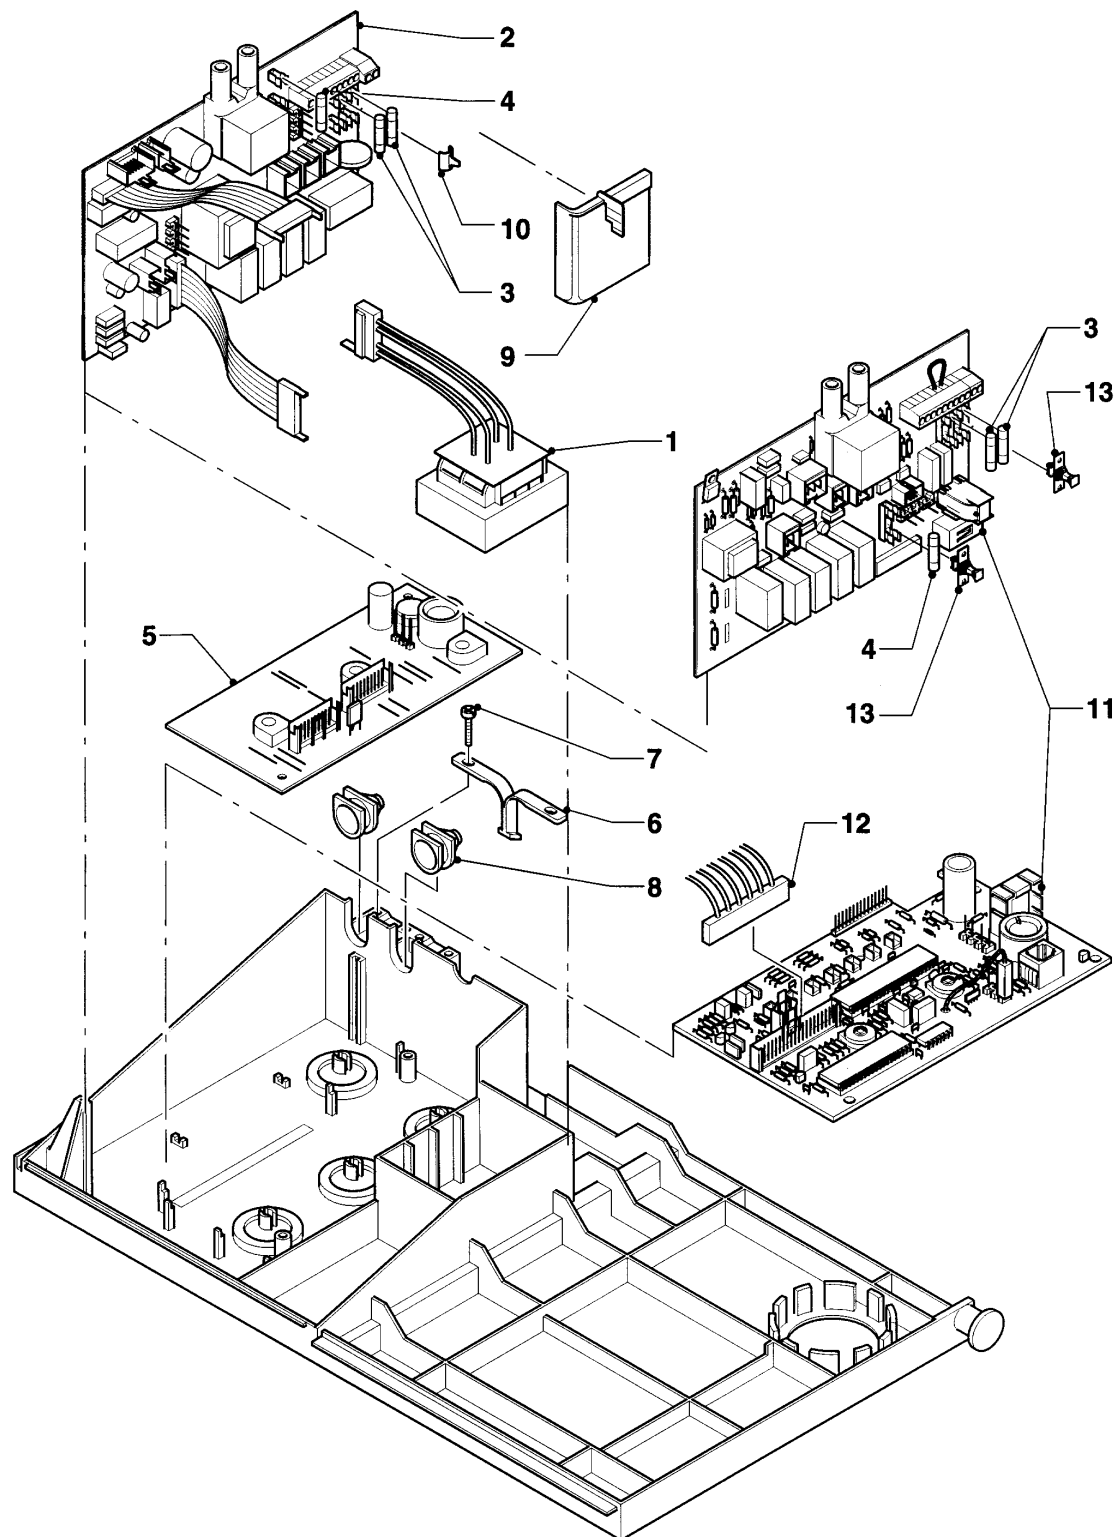

VU/VUW Version cheminée (atmoTOP & T4 & atmoTEC)

VUW 240/1 XE

12a - Tableau électrique (circuit imprimé)

02 - 12 - 009 - 03

VU/VUW Version cheminée (atmoTOP & T4 & atmoTEC)

VUW 240/1 XE

12a - Tableau électrique (circuit imprimé)

Pos.	Référence	Désignation	Remarque
01	287450	Transformateur	
02	-	-	ne concerne pas ces appareils
03	0020067507	Fusible, 2,0 A T2H, (x10)	2,0 AT
04	251961	Fusible, 1,25 AT, (x10)	1,25 AT
05	-	-	ne concerne pas ces appareils
06	195982	Fixation de câble	Plus disponible en Pièce de Rechange.
07	139226	Vis	
08	201859	Passe-câbles	
09	071373	Tôle de protection	Plus disponible en Pièce de Rechange.
10	720733	Support	Plus disponible en Pièce de Rechange.
11	130438	Circuit imprimé (ensemble)	avec pièces 03, 04
12	256062	Faisceau	Plus disponible en Pièce de Rechange.
13	720987	Support