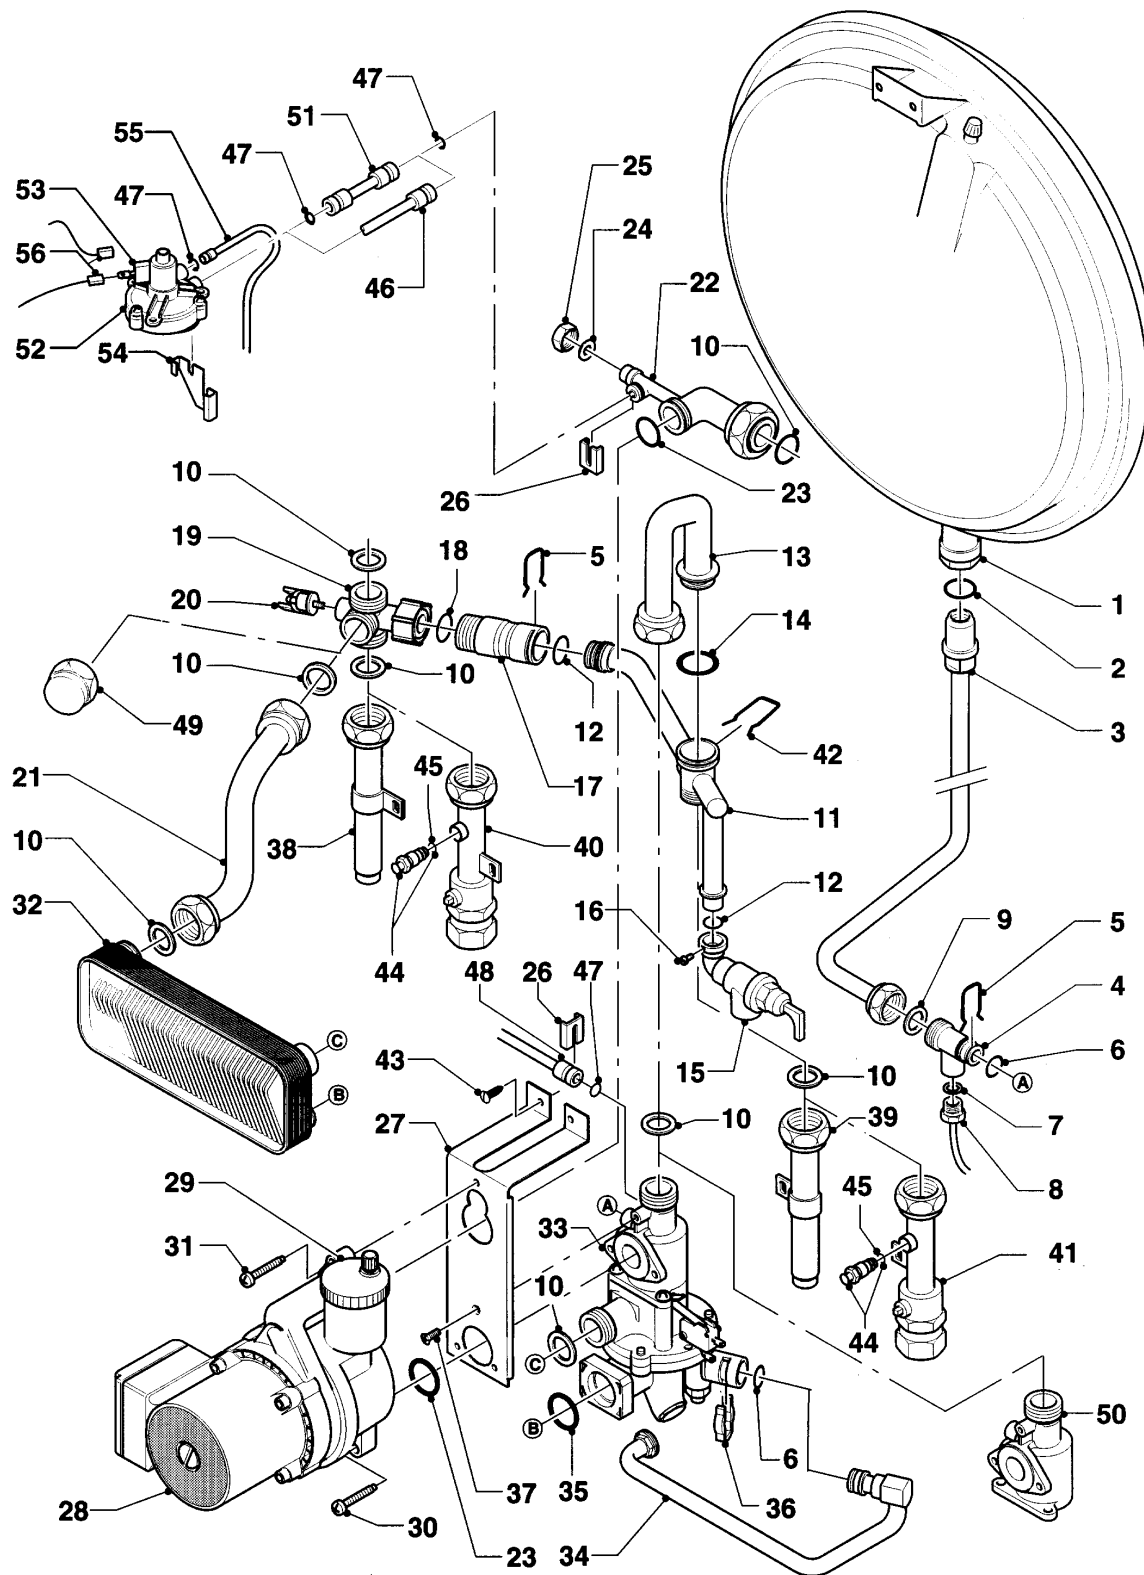

VU/VUW Version cheminée (atmoTOP & T4 & atmoTEC)

VUW 240/1 XE

08 - Pièces de raccordement

02 - 08 - 030 - 02

VU/VUW Version cheminée (atmoTOP & T4 & atmoTEC)

VUW 240/1 XE

08 - Pièces de raccordement

Pos.	Référence	Désignation	Remarque
01	181045	Vase d'expansion	
02	981176	Joint torique, (x10)	
03	081088	Raccord	
04	081666	Pièce de raccordement	avec pièce 06 Plus disponible en Pièce de Rechange.
05	126158	Clip	
06	981165	Joint torique, (x10)	
07	982484	Joint torique	
08	101558	Thermo-manomètre	
09	981142	Joint plat, (x10)	
10	981152	Joint, (x10)	
11	080722	Tubulure latérale	avec pièce 12
12	981163	Joint torique, (x10)	
13	093897	Tube de raccordement	avec pièce 14 Plus disponible en Pièce de Rechange.
14	981158	Joint torique, (x10)	
15	190717	Soupape de sécurité	avec pièces 12, 16
16	105804	Vis de cylindre	
17	150221	By-pass automatique	2,5 m, avec pièces 05, 12, 18
18	981175	Joint torique, (x10)	
19	081642	Pièce de raccordement	avec pièce 18 Plus disponible en Pièce de Rechange.
20	100376	Limiteur de température	
21	080245	Tube de raccordement	Plus disponible en Pièce de Rechange.
22	080725	Raccordement	Plus disponible en Pièce de Rechange.
23	981151	Joint torique, (x10)	
24	981146	Joint, (x10)	
25	139451	Bouchon	
26	0020107709	Patte support	
27	0020107740	Patte support	
28	161111	Pompe	avec pièces 23, 29-31