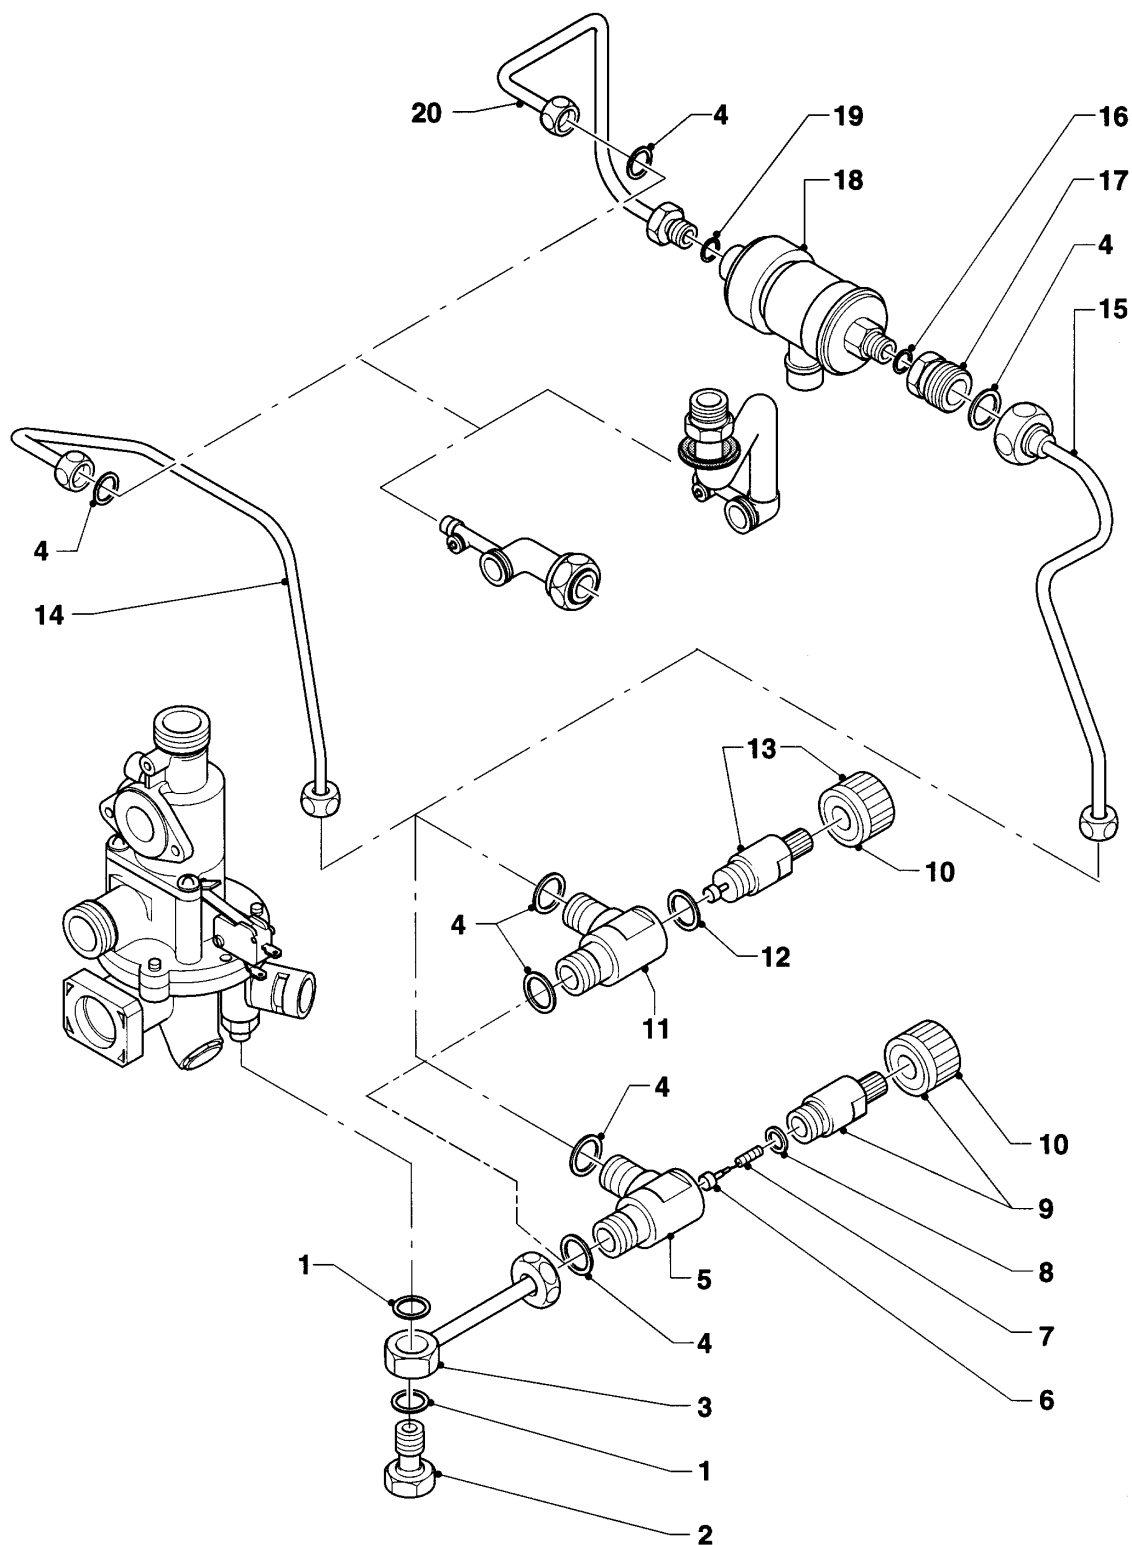

VU/VUW Version cheminée (atmoTOP & T4 & atmoTEC)

VUW 240/1 XE

08a - Robinet de remplissage

02 - 08 - 033

VU/VUW Version cheminée (atmoTOP & T4 & atmoTEC)

VUW 240/1 XE

08a - Robinet de remplissage

Pos.	Référence	Désignation	Remarque
01	982464	Joint torique	
02	155614	Vis	
03	0020107723	Kit de fixation	
04	981146	Joint, (x10)	
05	-	-	ne concerne pas ces appareils
06	-	-	ne concerne pas ces appareils
07	-	-	ne concerne pas ces appareils
08	-	-	ne concerne pas ces appareils
09	-	-	ne concerne pas ces appareils
10	143981	Bouton de robinet rempl.	
11	082221	Robinet de vidange	avec pièces 10, 12, 13
12	980184	Rondelle	
13	950058	Partie sup. robinet	
14	089189	Tube	
15	080299	Tube de raccordement disco	jusqu'a 11/96 pièces provenant d'acc. 300815, à partir de 12/96 en serie Plus disponible en Pièce de Rechange.
16	981961	Rondelle	jusqu'a 11/96 pièces provenant d'acc. 300815, à partir de 12/96 en serie
17	087912	Pièce de raccordement	jusqu'a 11/96 pièces provenant d'acc. 300815, à partir de 12/96 en serie Plus disponible en Pièce de Rechange.
18	014693	Disconnecteur	jusqu'a 11/96 pièces provenant d'acc. 300815, à partir de 12/96 en serie
19	980308	Joint torique, (x10)	jusqu'a 11/96 pièces provenant d'acc. 300815, à partir de 12/96 en serie
20	080298	Tube de raccordement disco	jusqu'a 11/96 pièces provenant d'acc. 300815, à partir de 12/96 en serie Plus disponible en Pièce de Rechange.