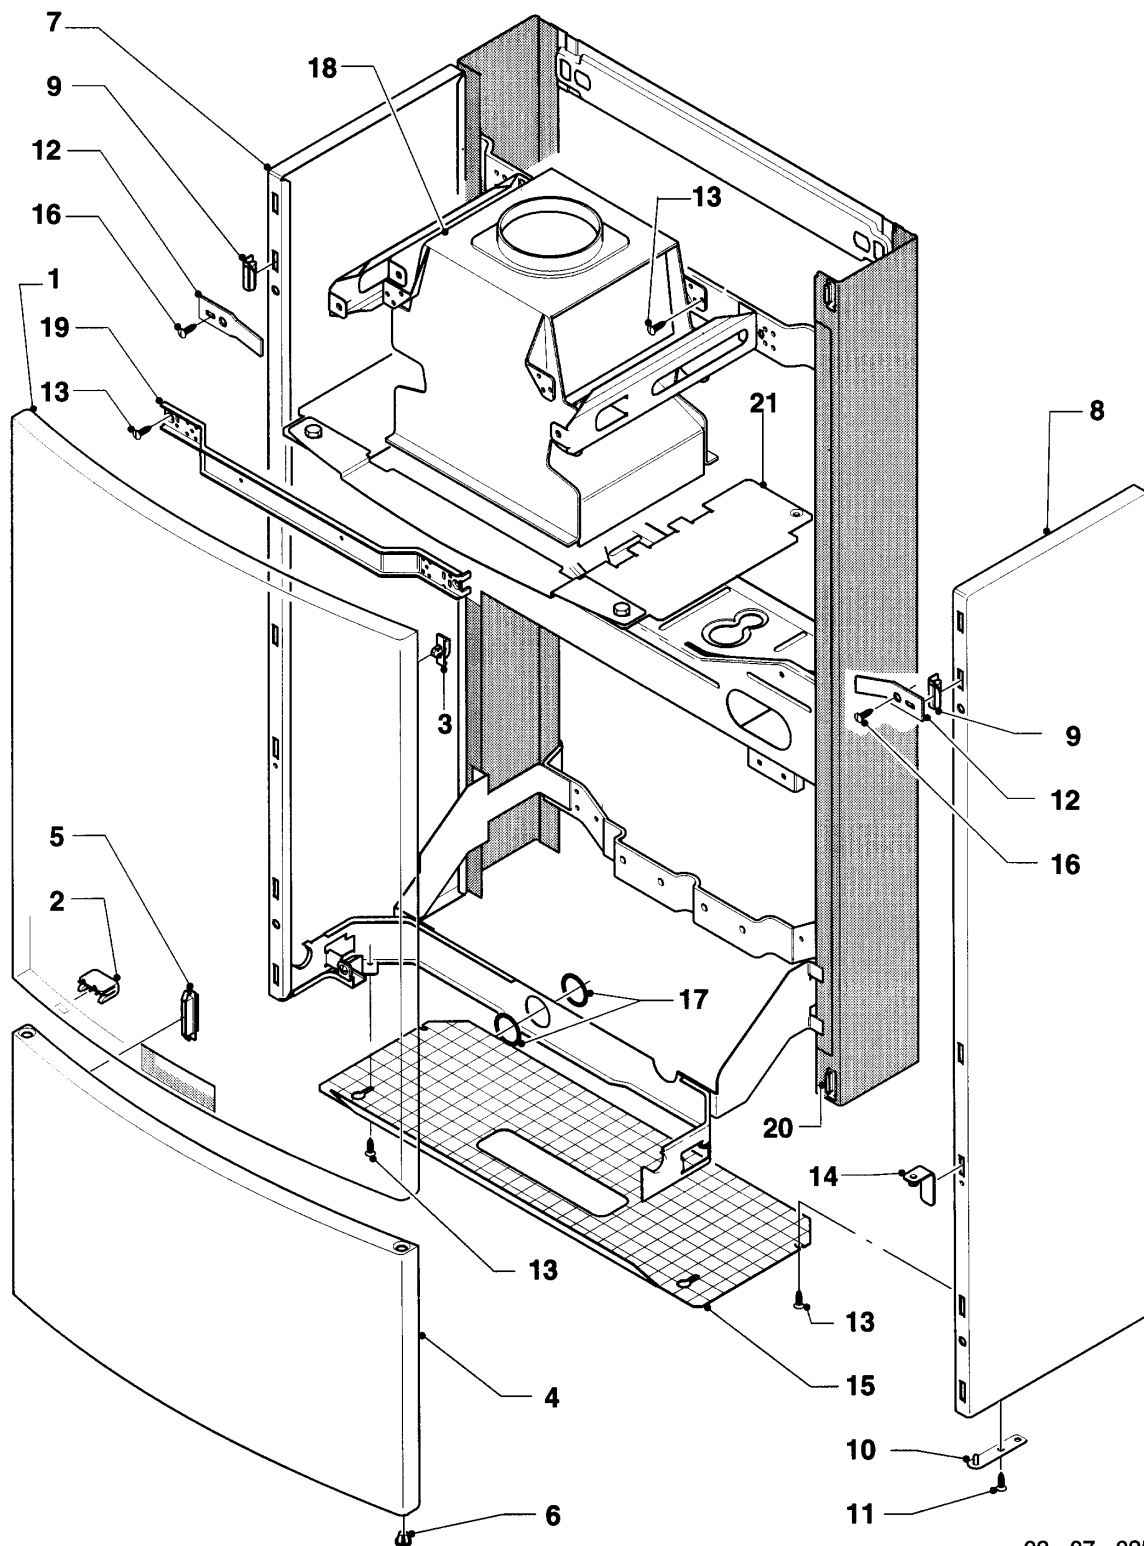

VU/VUW Version cheminée (atmoTOP & T4 & atmoTEC)

VUW 240/1 XE

07 - Habillage

02 - 07 - 025

VU/VUW Version cheminée (atmoTOP & T4 & atmoTEC)

VUW 240/1 XE

07 - Habillage

Pos.	Référence	Désignation	Remarque
01	078103	Porte haute	avec pièces 02, 03
02	0020107731	Patte support	
03	0020107706	Crochet	
04	078104	Porte basse	avec pièces 05, 06
05	0020107744	Aimant	Plus disponible en Pièce de Rechange.
06	0020228104	Douille, (x10)	
07	079995	Panneau latéral de gauche	avec pièce 09 Plus disponible en Pièce de Rechange.
08	079996	Panneau latéral de droite	avec pièces 09-11 Plus disponible en Pièce de Rechange.
09	0020107734	Patte support	
10	088019	Charnière de porte	avec pièce 11
11	500046	Vis	
12	195976	Couvre-joint	Plus disponible en Pièce de Rechange.
13	0020107695	Vis, (x10)	
14	0020107721	Charnière	
15	071381	Tôle inférieure	Plus disponible en Pièce de Rechange.
16	0020133833	Vis, (x10)	
17	981756	Rondelle	Plus disponible en Pièce de Rechange.
18	075048	Anti-refouleur	VUW 240/1 XE Plus disponible en Pièce de Rechange.
18	135818	Bague de réduction	non représenté
19	208842	Support	Plus disponible en Pièce de Rechange.
20	144306	Agrafe	
21	089773	Kit de montage	VUW 240/1 XE Plus disponible en Pièce de Rechange.