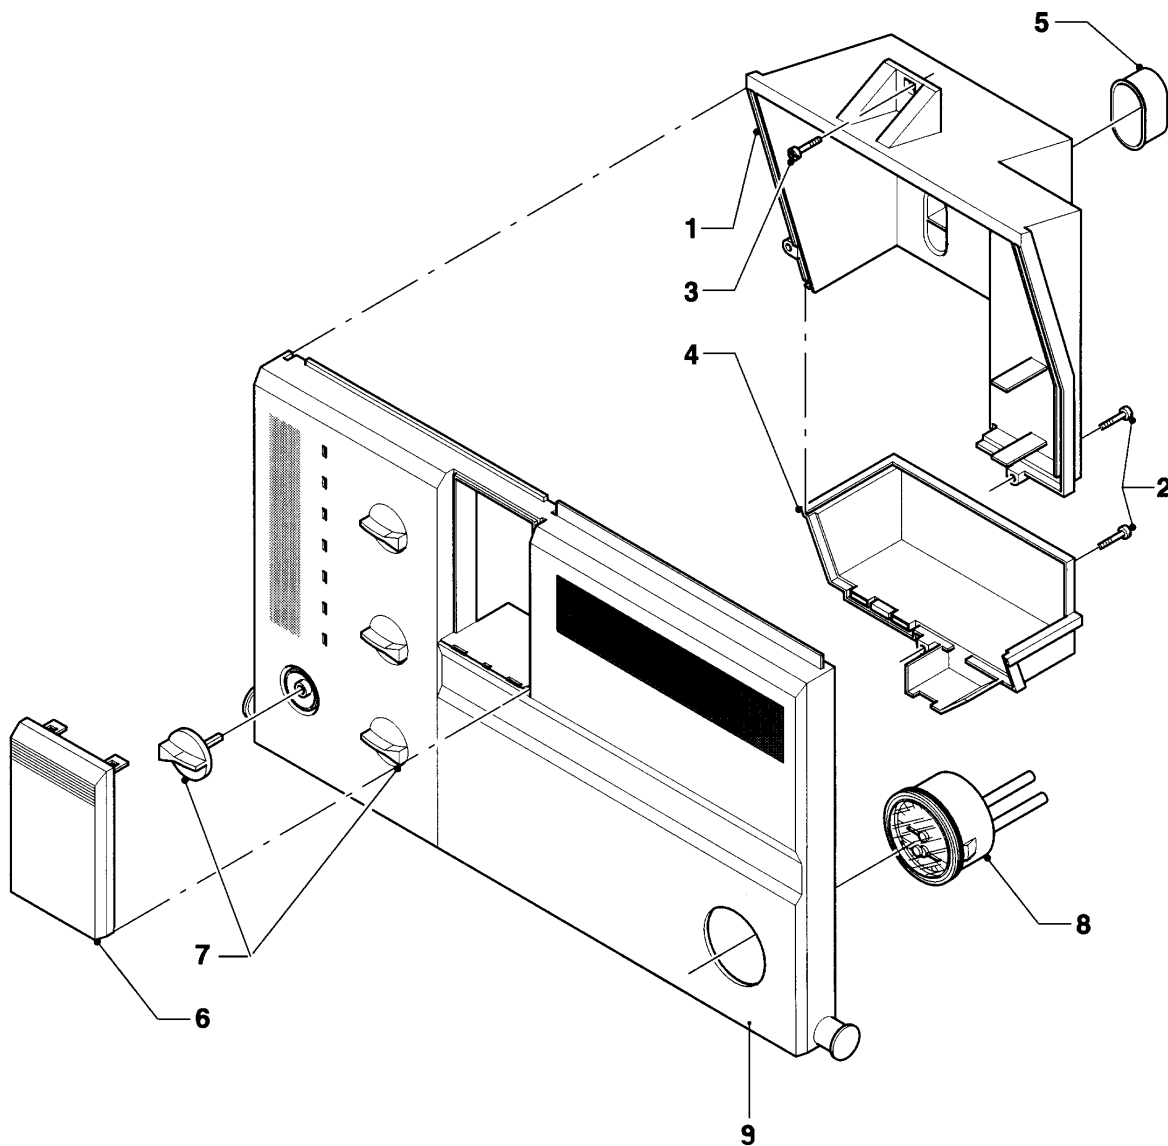

VU/VUW Version cheminée (atmoTOP & T4 & atmoTEC)

VUW 240/1 XE

12 - Tableau électrique (coffret)

02 -12 - 008

VU/VUW Version cheminée (atmoTOP & T4 & atmoTEC)

VUW 240/1 XE

12 - Tableau électrique (coffret)

Pos.	Référence	Désignation	Remarque
01	295106	Paroi arrière	avec pièces 02, 03 Plus disponible en Pièce de Rechange.
02	139226	Vis	
03	235732	Vis à tôle (ST 4,8x13)	Plus disponible en Pièce de Rechange.
04	0020039711	Couvercle	avec pièce 02 Plus disponible en Pièce de Rechange.
05	210977	Tube	Plus disponible en Pièce de Rechange.
06	209576	Couvercle	
07	0020107718	Bouton	
08	101558	Thermo-manomètre	
09	295147	Tôle façade	avec pièce 07 Plus disponible en Pièce de Rechange.