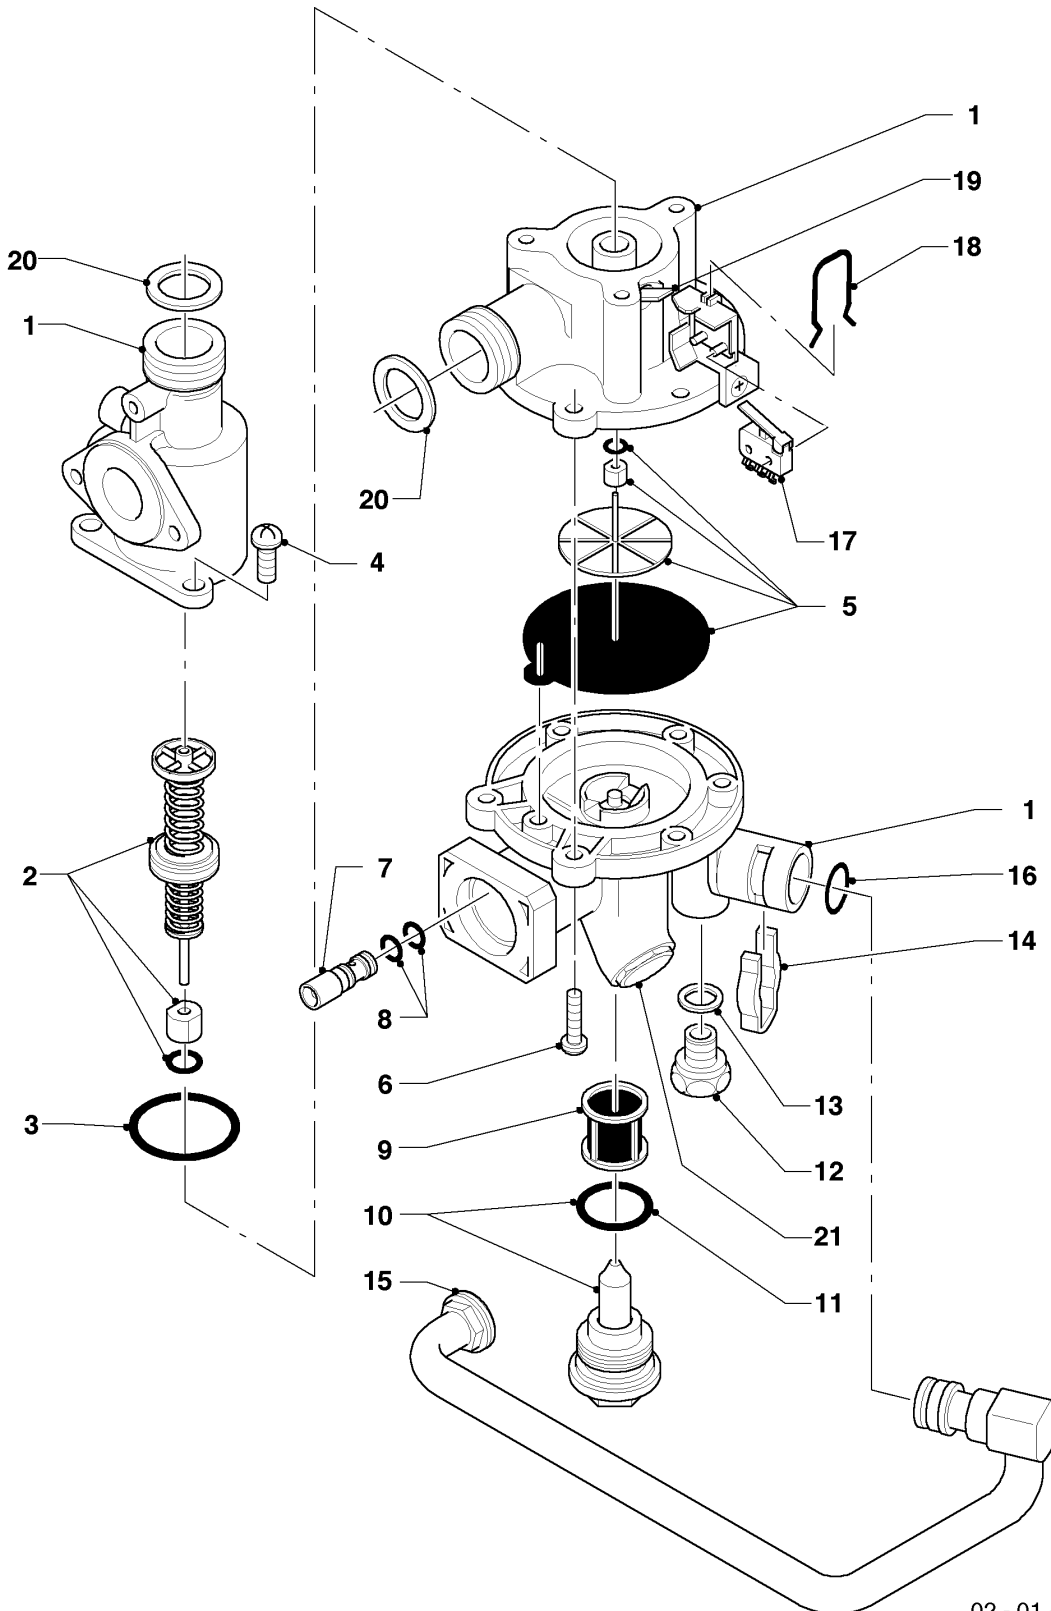

VU/VUW Version cheminée (atmoTOP & T4 & atmoTEC)

VUW 240/1 XE

01 - Vanne 3 voies

02 - 01 - 003.01

VU/VUW Version cheminée (atmoTOP & T4 & atmoTEC)

VUW 240/1 XE

01 - Vanne 3 voies

Pos.	Référence	Désignation	Remarque
01	011289	Valve à eau	avec pièces 02-13, 17-20
01	013517	Valve à eau, partie dessous	avec pièces 07-14, 16
02	020689	Clapet inverseur	avec pièces 03, 04
03	982329	Joint torique	
04	0020198257	Vis, (x10)	
05	010365	Membrane + voûte	avec pièce 06
06	118946	Vis	
07	011913	Tube venturi	avec pièce 08
08	981166	Joint torique, (x10)	
09	0020039717	Filtre d'eau	
10	014635	Soupape	
11	981158	Joint torique, (x10)	
12	133937	Vis	
13	981898	Rondelle	
14	0020107708	Clip	
15	093903	Tube de raccordement	avec pièce 16
16	981165	Joint torique, (x10)	
17	126262	Micro-contact	
18	0020107694	Clip, (x5)	
19	0020107700	Levier	
20	981152	Joint, (x10)	
21	014625	Soupape	

VU/VUW Version cheminée (atmoTOP & T4 & atmoTEC)

VUW 240/1 XE

04 - Brûleur

02 - 04 - 018 - 01.

VU/VUW Version cheminée (atmoTOP & T4 & atmoTEC)

VUW 240/1 XE

04 - Brûleur

Pos.	Référence	Désignation	Remarque
01	126711	Rampe injecteurs	VUW 240/1 XE Plus disponible en Pièce de Rechange.
02	0020228101	Injecteur, brûleur, (10)	M, D=1,20 mm
02	0020228100	Injecteur, brûleur, (x10)	PB, D=0,72 mm
03	041979	Groupe de chambres	VUW 240/1 XE Plus disponible en Pièce de Rechange.
04	981169	Joint, (x10)	
05	090706	Jeu d'électrodes	avec pièce 06
06	235739	Vis	
07	256020	Faisceau de câblage	Plus disponible en Pièce de Rechange.
08	0020107741	Câble d'allumage	
09	0020198257	Vis, (x10)	
10	980285	Rondelle	
10	-	-	ne concerne pas ces appareils
11	-	-	opercule voir sous-ensemble 05
12	-	-	ne concerne pas ces appareils
12	126568	Rampe injecteurs	VUW 240/1 XE Plus disponible en Pièce de Rechange.