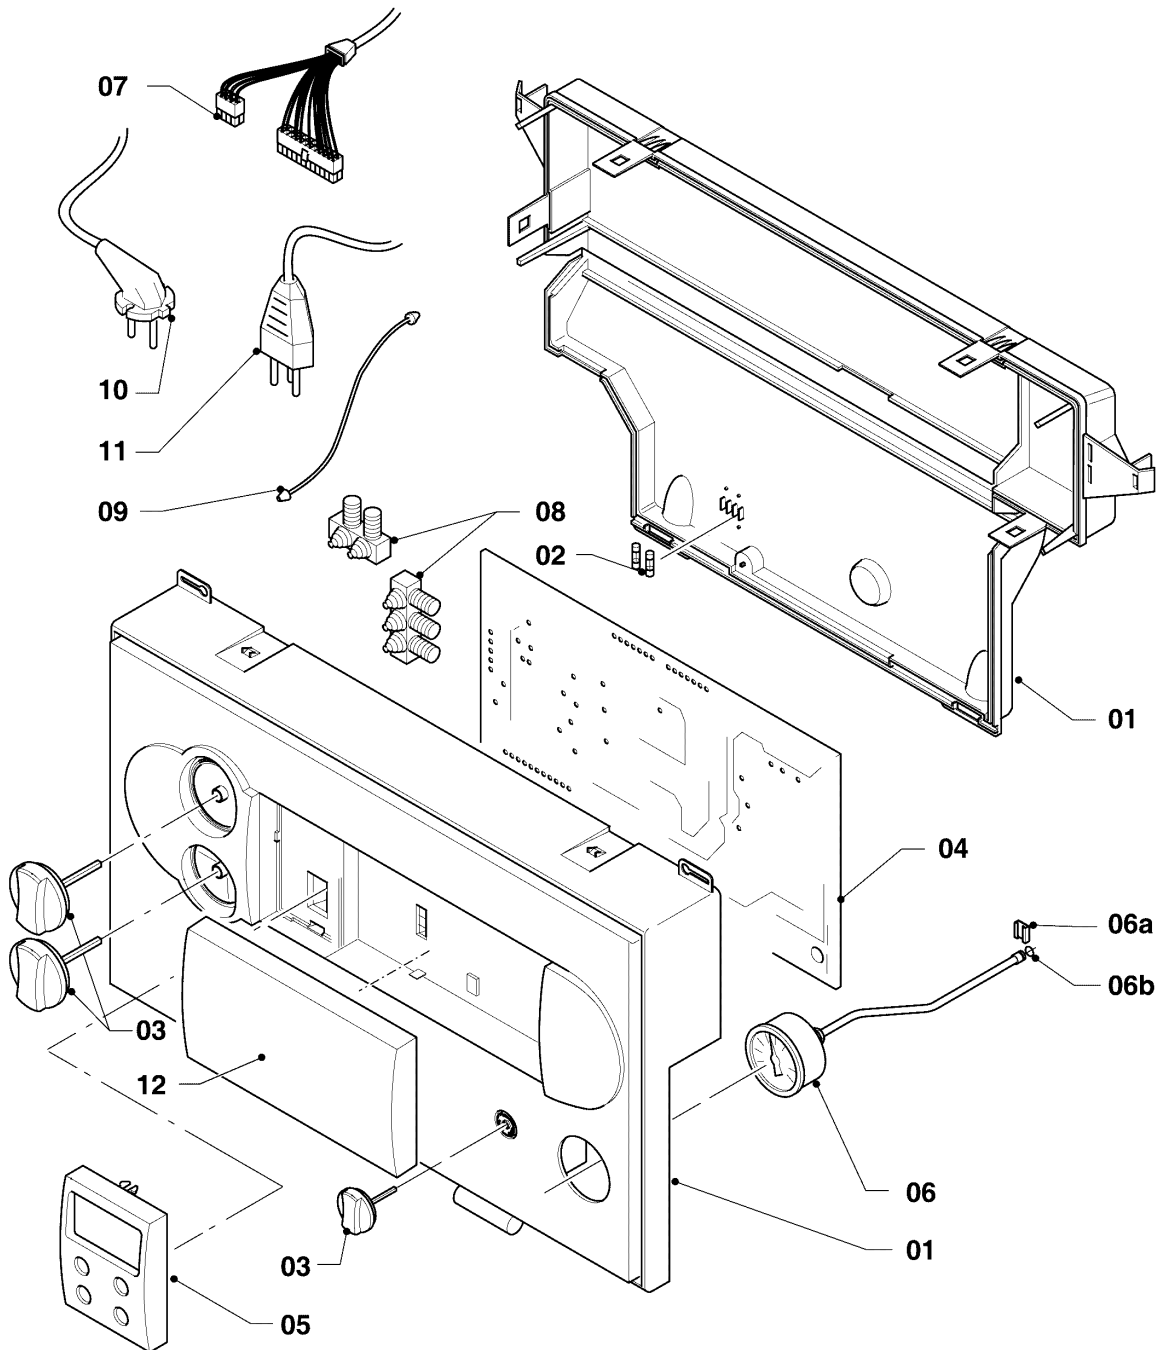

VU Condensation (ecoTOP & ecoTEC)

VU 466-7

12 - Tableau électrique

02-12-038.02

VU Condensation (ecoTOP & ecoTEC)

VU 466-7

12 - Tableau électrique

Pos.	Référence	Désignation	Remarque
01	295248	Boîtier	avec pièces 02, 03
01	098912	Support	rallonge pour support boîtier, non représenté
02	251957	Fusible T4H (x10)	4,0 AT
03	114288	Boutons gris, kit de 3	
04	130826	Circuit imprimé	avec pièce 02
04	252629	Connecteur X8 pour sonde	6 borne, non représenté
05	130822	Circuit imprimé avec display (gris)	
06	101271	Manomètre	
06a	0020107709	Patte support	
06b	981155	Joint torique (x10)	
07	256241	Faisceau de câblage	ventilateur
07	256243	Faisceau de câblage	
08	078533	Serre-câble	
09	078536	Bande, kit de 2	
10	-	-	ne concerne pas ces appareils
11	-	-	ne concerne pas ces appareils
12	0020130491	Panneau puits de régulateur, gris