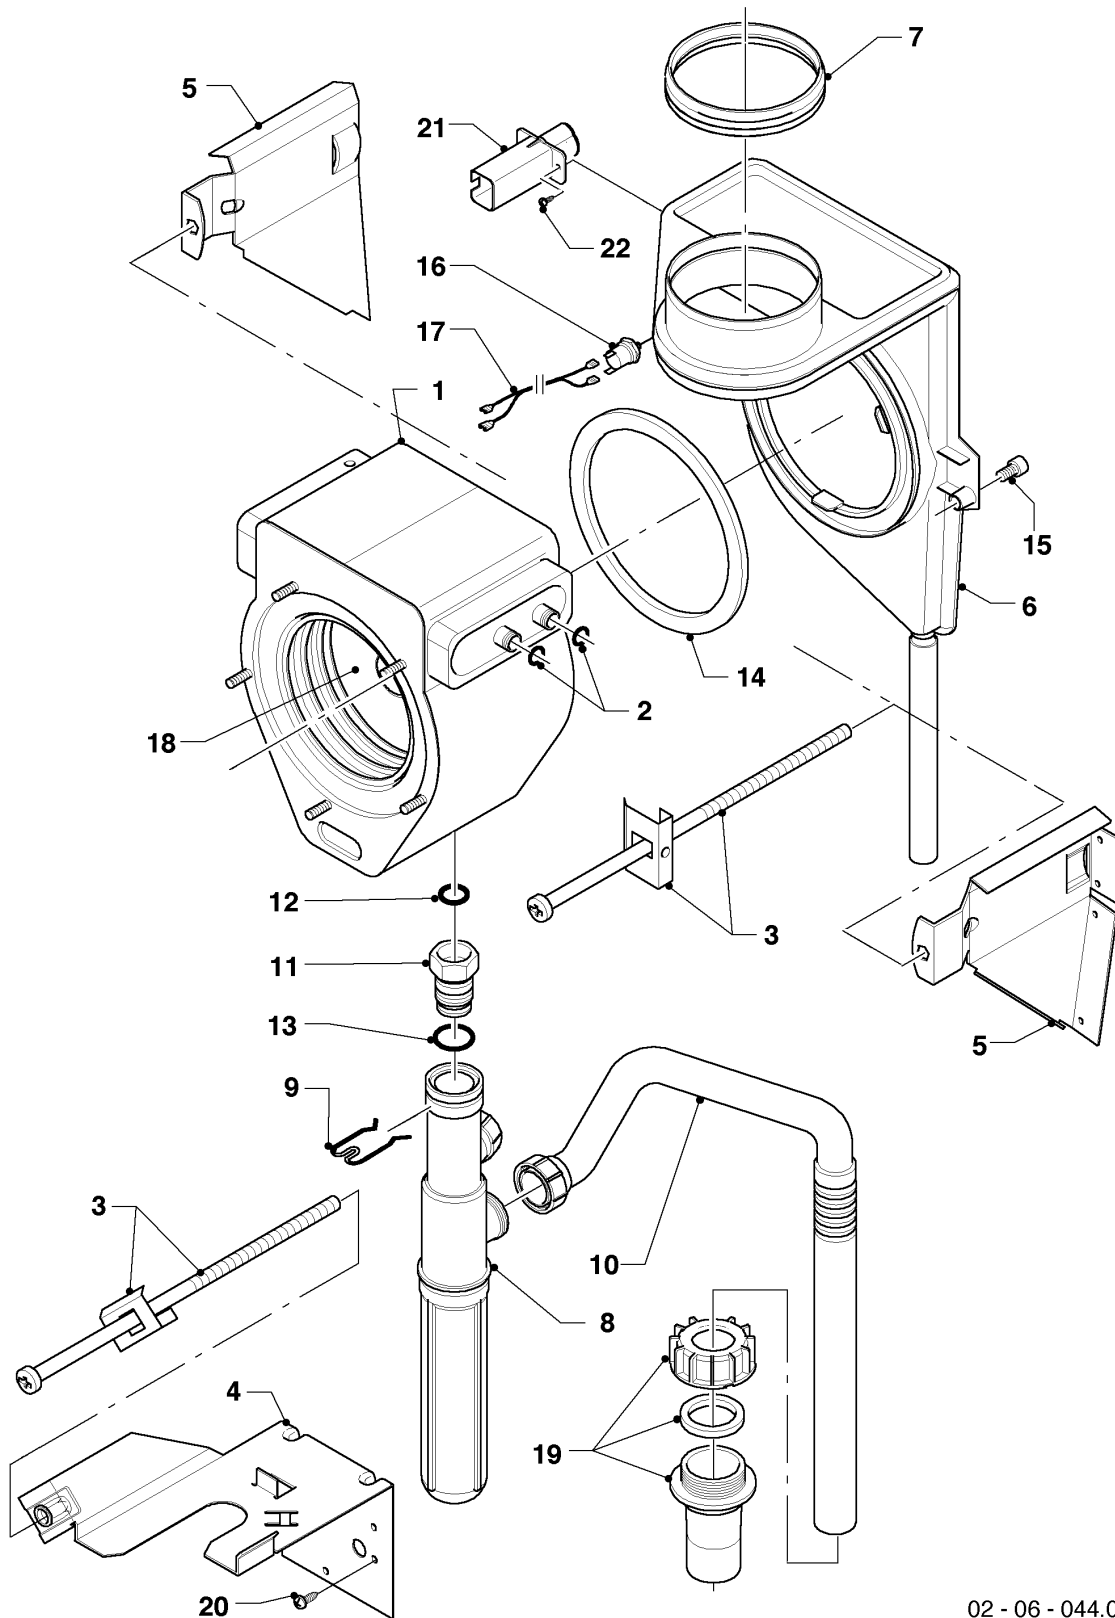

VU Condensation (ecoTOP & ecoTEC)

VU 466-7

06 - Échangeur de chaleur

02 - 06 - 044.02

VU Condensation (ecoTOP & ecoTEC)

VU 466-7

06 - Échangeur de chaleur

Pos.	Référence	Désignation	Remarque
01	065150	Echangeur	avec pièces 02, 14, 18
02	981140	Joint 3/4 (x10)	
03	111993	Support	
04	111995	Console	avec pièce 20
05	-	-	non plus livrable
06	076560	Collecteur gaz brûlés	avec pièces 07, 17
07	981227	Joint EPDM (DN 80)	
08	0020081567	Siphon	avec pièces 09, 14 - 16
08	982488	Joint torique	non représenté, Siphon inférieure
08	0020078062	Joint plat	non représenté, Siphon Tuyau flexible
09	0020107702	Clip (x5)	
10	011546	Tube d'eau de condensation	
11	087310	Pièce de raccordement	avec pièces 09, 12, 13
12	-	-	no se suministra por unidad, véase número de la pos. 11
13	981158	Joint torique (x10)	
14	981306	Joint	
15	118885	Vis	
16	-	-	ne concerne pas ces appareils
17	-	-	ne concerne pas ces appareils
18	210779	Plaque d'isolation 10 mm écrou/ rondelle	
19	092018	Pièce de raccordement	
20	235740	Vis ISO 7049	
21	-	-	ne concerne pas ces appareils
22	-	-	ne concerne pas ces appareils