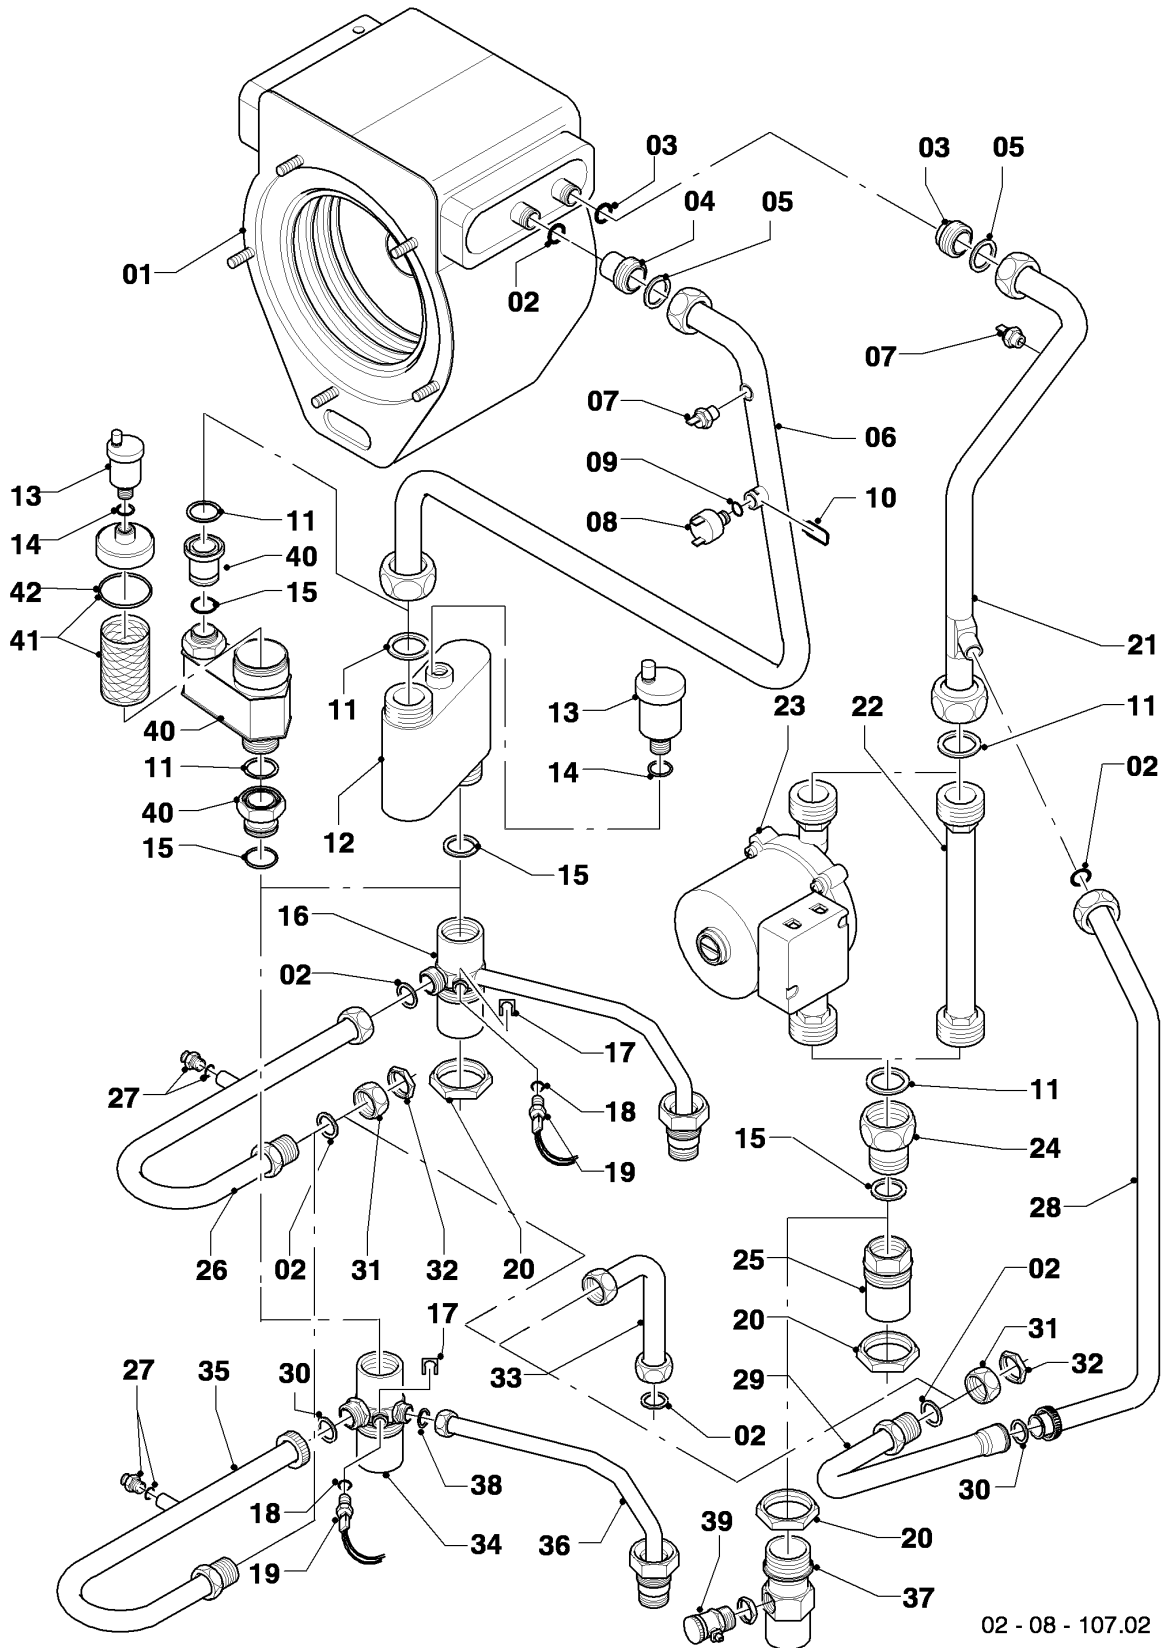

VU Condensation (ecoTOP & ecoTEC)

VU 466-7

08 - Pièces de raccordement

VU Condensation (ecoTOP & ecoTEC)

VU 466-7

08 - Pièces de raccordement

Pos.	Référence	Désignation	Remarque
01	065150	Echangeur	avec pièce 02
02	981140	Joint 3/4 (x10)	
03	092006	Pièce de raccordement	avec pièces 02, 05
04	092007	Pièce de raccordement	avec pièces 02, 05
05	980270	Rondelle	
06	022566	Tube	avec pièces 05, 09, 10, 11
07	252805	Sonde CTN	
08	712087	Sonde de pression	avec pièces 09, 10
09	981154	Joint torique (x10)	
10	0020107694	Clip (x5)	
11	981272	Joint torique (x10)	
12	-	-	079440 n'est plus livrable, voir pos. 40
13	061707	Purgeur automatique	avec pièce 14
14	981163	Joint torique (x10)	
15	981311	Joint torique (x10)	
16	-	-	ne concerne pas ces appareils
17	0020107709	Patte support	
18	981155	Joint torique (x10)	
19	101271	Manomètre	
20	114633	Ecrou (x2)	
21	022565	Tube	avec pièces 02, 05, 07, 11
22	-	-	ne concerne pas ces appareils
23	160976	Pompe	avec pièce 11
24	236500	Raccord	avec pièces 11, 15
25	-	-	ne concerne pas ces appareils
26	-	-	ne concerne pas ces appareils
27	140015	Vis de purge	
28	022564	Tube	avec pièces 02, 30
29	022573	Tube	avec pièces 02, 30, 31
30	981158	Joint torique (x10)	
31	950017	Couvercle	
32	114634	Ecrou (x2)	Remplacé par 193598
32	193598	Ecrou (x4)	

VU Condensation (ecoTOP & ecoTEC)

VU 466-7

08 - Pièces de raccordement

Pos.	Référence	Désignation	Remarque
33	022574	Tube intermédiaire (x2)	avec pièce 02
34	097056	Raccord	avec pièces 15, 17, 18, 30, 38
35	023220	Tube	avec pièces 02, 27, 30, 31
36	023219	Tube	avec pièce 38
37	097057	Raccord	avec pièces 15, 39
38	981142	Joint (x10)	
39	106350	Robinet de vidange	
40	0020045973	Adaptateur	avec pièces 11, 13, 14, 15, 41, 42
41	0020045974	Filtre	
42	0020045975	Joint torique (x10)	