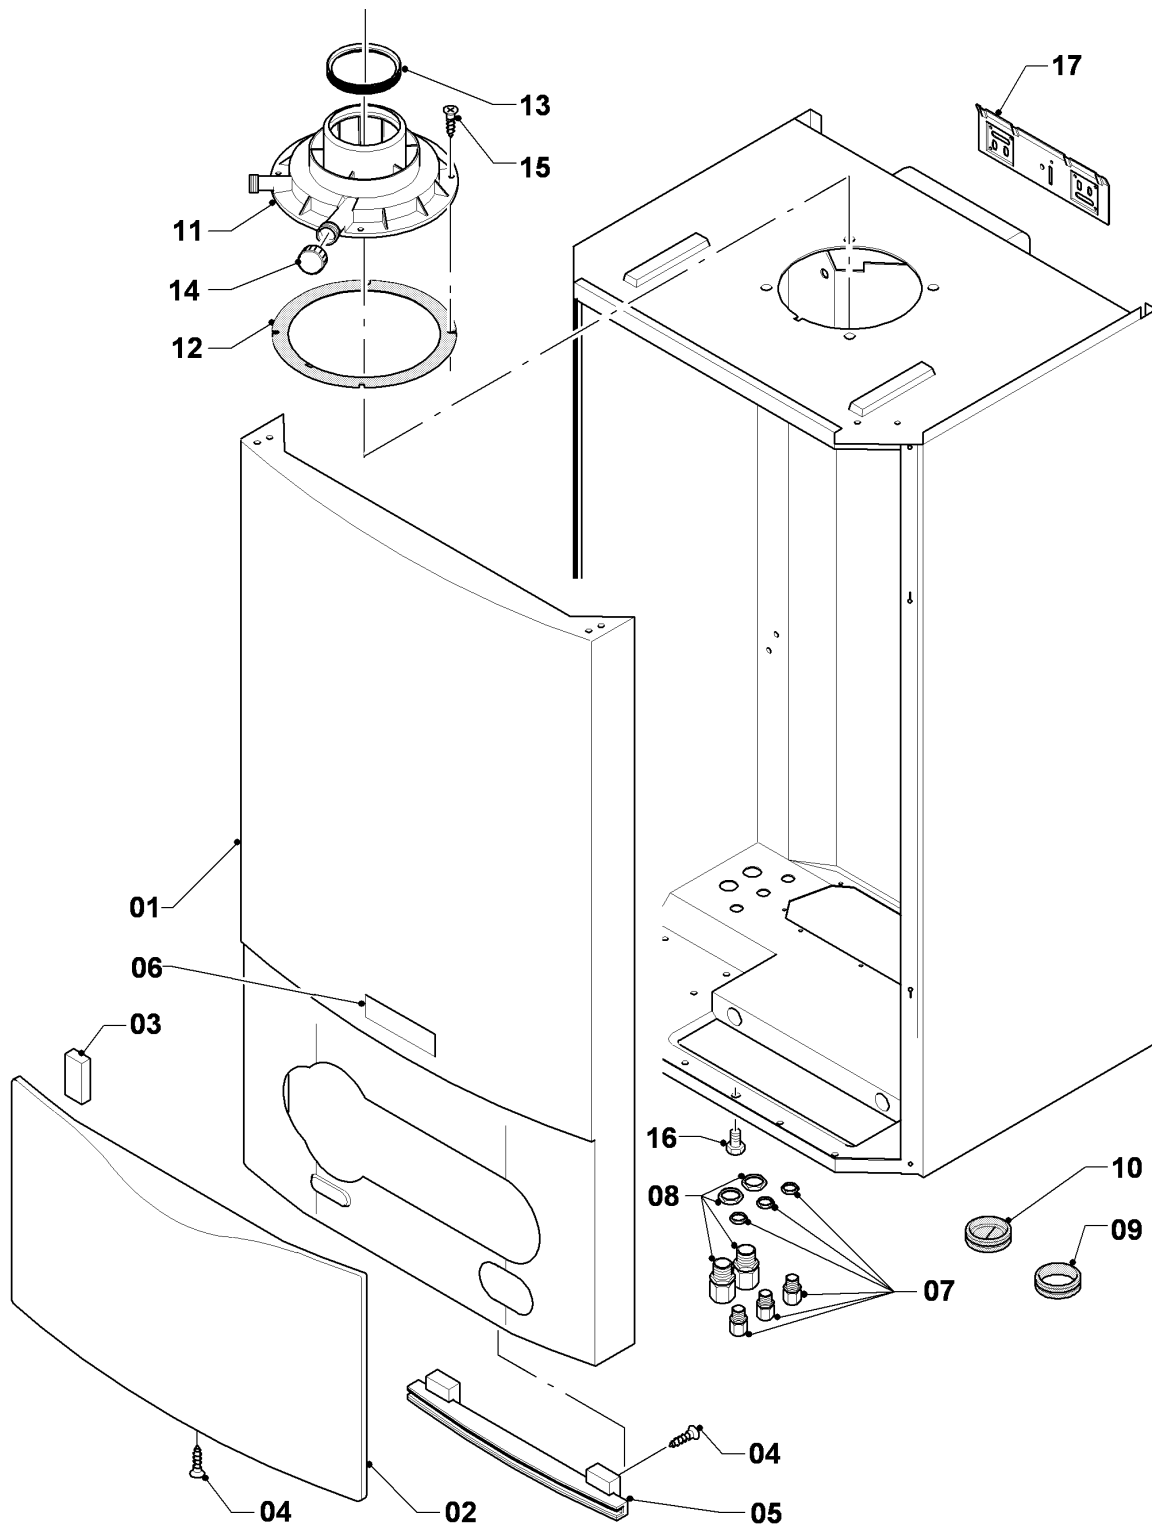

VU Condensation (ecoTOP & ecoTEC)

VU 466-7

07 - Habillage

02 - 07 - 061.01

VU Condensation (ecoTOP & ecoTEC)

VU 466-7

07 - Habillage

Pos.	Référence	Désignation	Remarque
01	077399	Habillage	avec pièces 02 à 06
02	078925	Couvercle	avec pièce 03
03	170387	Aimant (x2)	
04	139231	Vis	
05	088028	Charnière	avec pièce 04
06	118096	Plaque de fabrication	
07	088367	Vissage	
08	088368	Vissage	
09	201865	Passe-câbles	
10	980660	Joint	
11	-	-	voir acc.-no. 303907
12	981232	Joint	
13	981227	Joint EPDM (DN 80)	
14	147392	Vis de fermeture (x5)	
15	500046	Vis	
16	105839	Vis (x10)	
17	103892	Support