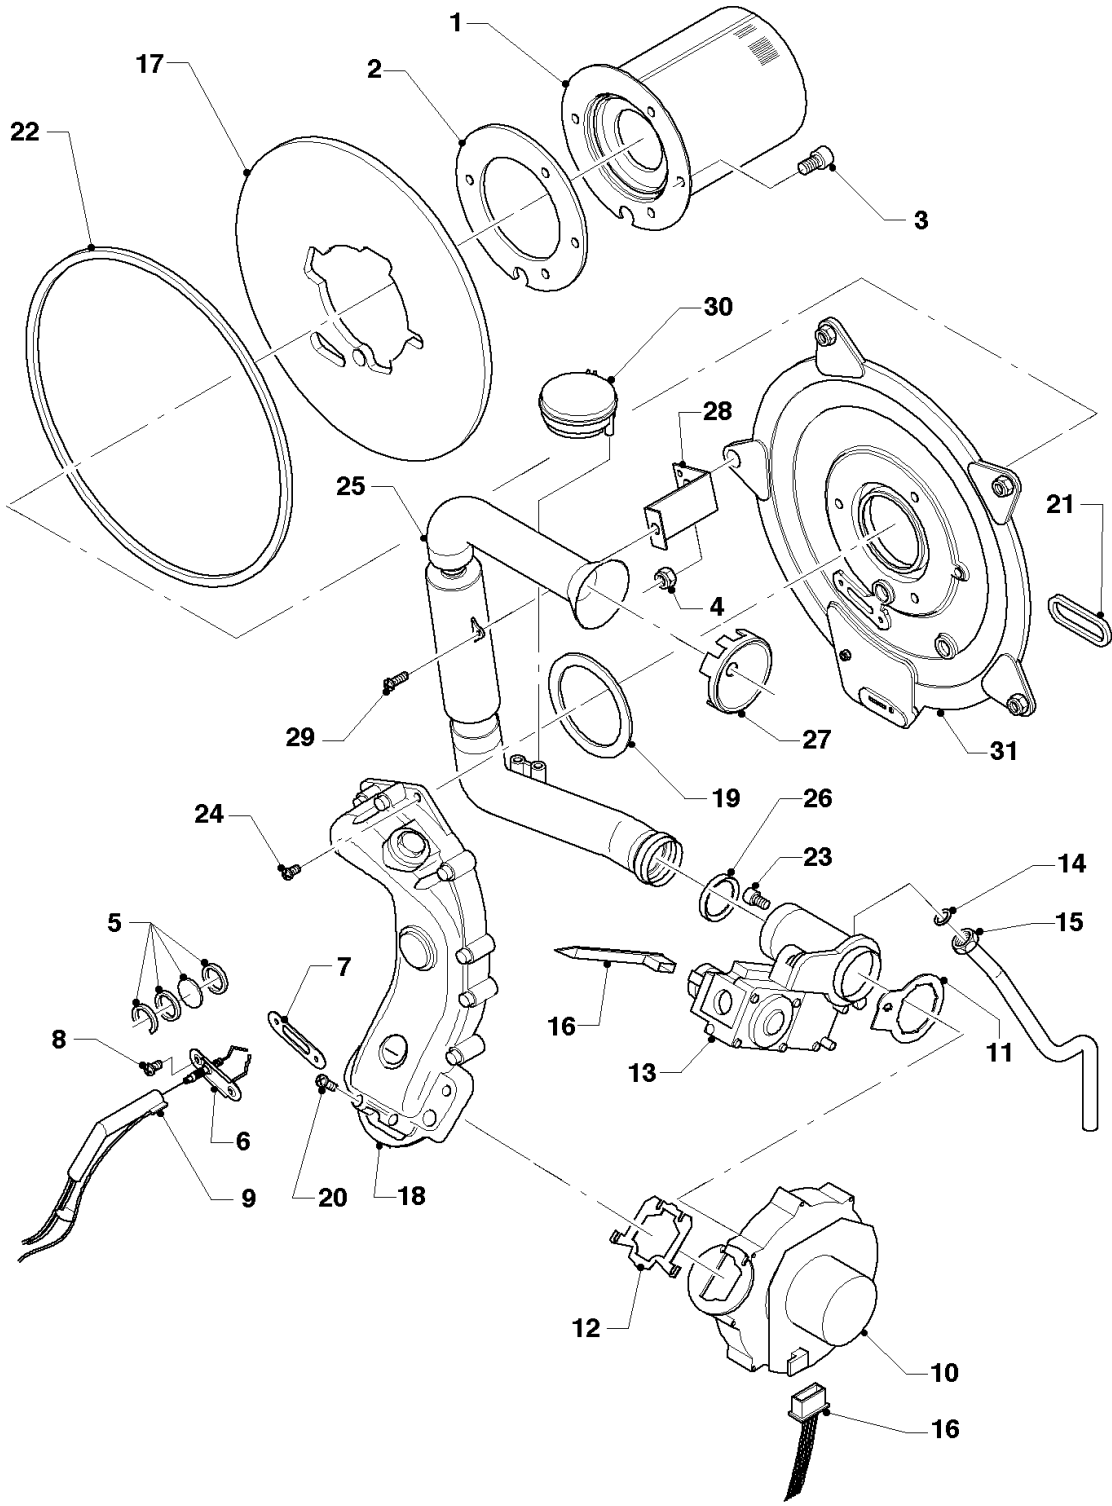

VU Condensation (ecoTOP & ecoTEC)

VU 466-7

Vue d'ensemble

02 - 00 - 092

VU Condensation (ecoTOP & ecoTEC)

VU 466-7

Vue d'ensemble

Pos.	Groupe de vue
04	Brûleur
06	Échangeur de chaleur
07	Habillage
08	Pièces de raccordement
12	Tableau électrique

VU Condensation (ecoTOP & ecoTEC)

VU 466-7

04 - Brûleur

02 - 04 - 031.02

VU Condensation (ecoTOP & ecoTEC)

VU 466-7

04 - Brûleur

Pos.	Référence	Désignation	Remarque
00	202011	Set de transformation (B)	non représenté
00	202012	Set de transformation (H)	non représenté
01	050430	Brûleur	avec pièces 02, 03
02	981103	Joint brûleur	
03	105900	Vis (x10)	
04	0020026537	Ecrou M6 (x5)	
05	161245	Hublot	
06	090709	Electrode d'allumage	avec pièces 07, 08
07	981330	Joint bougie	
08	118883	Vis	
09	091551	Câble d'allumage	
09	0020075412	Connecteur électrique	non représenté
10	190248	Ventilateur	avec pièces 11, 12, 23
11	981104	Joint	
12	981045	Sachet de joints	
13	053556	Vanne	avec pièces 11, 14
13	081697	Pièce de raccordement	avec pièce 14, pour Vanne, non représenté
14	981142	Joint (x10)	
15	123434	Raccord gaz	avec pièce 14
16	256241	Faisceau de câblage	ventilateur
16	256243	Faisceau de câblage	
17	210734	Plaque d'isolation	avec pièces 02, 03
18	116688	Coude d' évacuation	avec pièces 12, 19
19	0020107727	Joint plat	
20	105836	Vis de cylindre (kit 2 x 4)	
21	0020025929	Kit joints brûleur	avec pièces 07, 22
22	0020025929	Kit joints brûleur	avec pièces 07, 21
23	139247	Vis	
24	118882	Vis	
25	145877	Tube d'amenée d'air frais	avec pièce 26
26	981111	Joint	
27	-	-	ne concerne pas ces appareils
28	087195	Support	

VU Condensation (ecoTOP & ecoTEC)

VU 466-7

04 - Brûleur

Pos.	Référence	Désignation	Remarque
29	235756	Vis à tôle (ST 4,8x19)	
30	-	-	ne concerne pas ces appareils
31	088134	Bride	avec pièces 02, 03, 04, 05, 07, 08, 17, 19, 21, 22