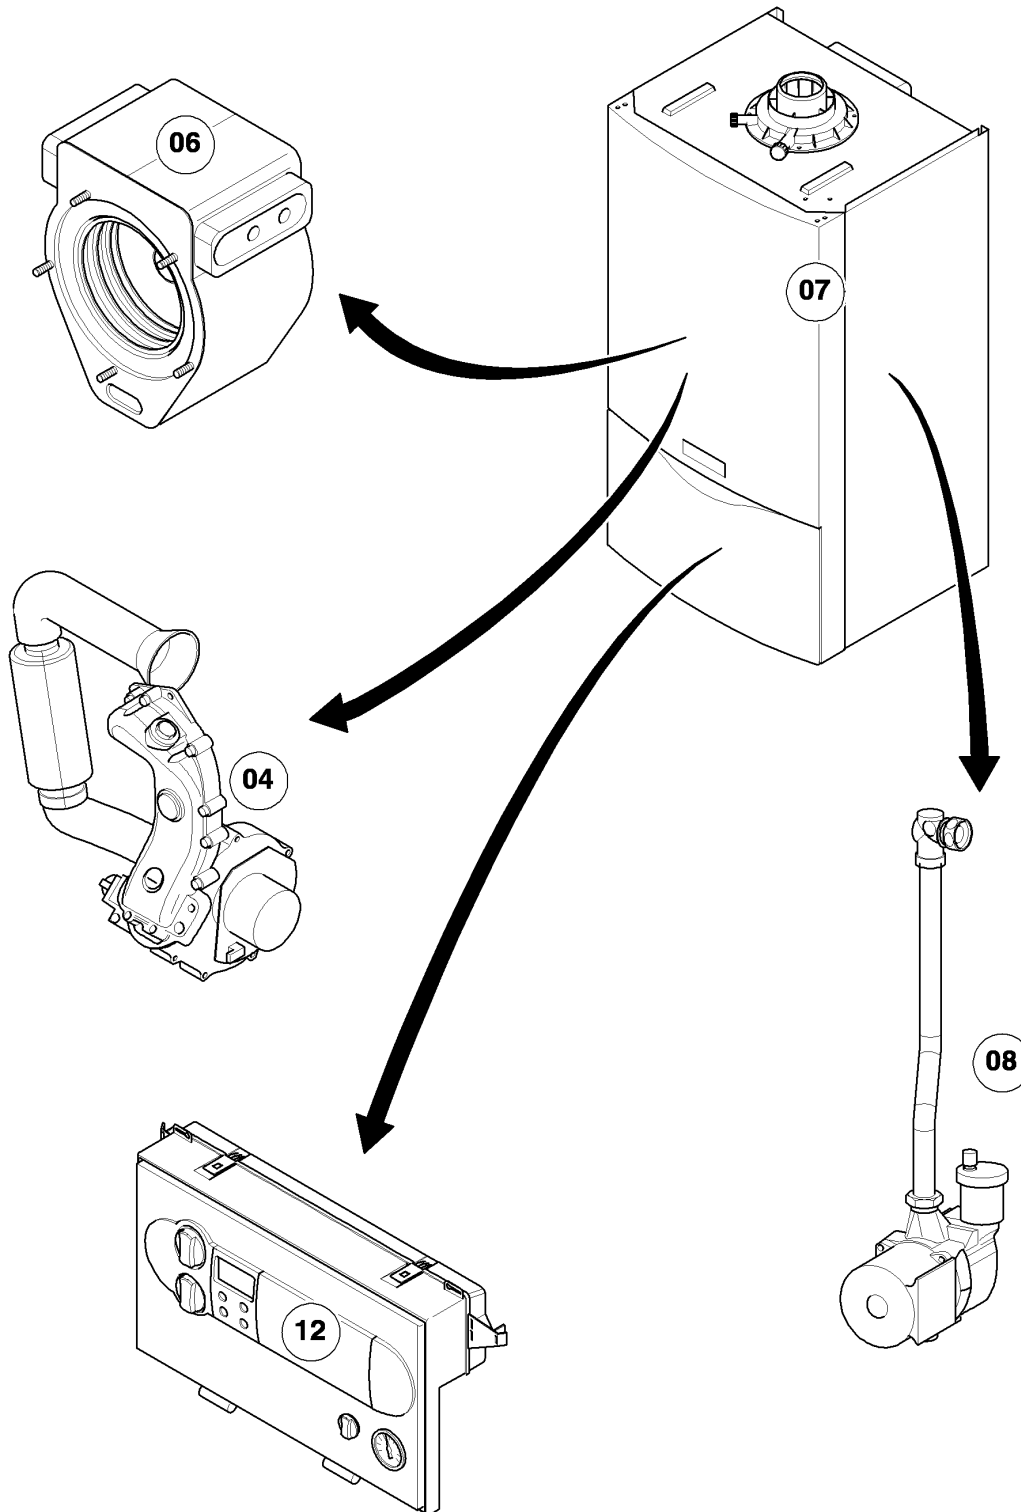

VU Condensation (ecoTOP & ecoTEC)

VU 466-7

Vue d'ensemble

02 - 00 - 092

VU Condensation (ecoTOP & ecoTEC)

VU 466-7

Vue d'ensemble

Pos.	Groupe de vue
04	Brûleur
06	Échangeur de chaleur
07	Habillage
08	Pièces de raccordement
12	Tableau électrique

VU Condensation (ecoTOP & ecoTEC)

VU 466-7

04 - Brûleur

02 - 04 - 031.02

VU Condensation (ecoTOP & ecoTEC)

VU 466-7

04 - Brûleur

Pos.	Référence	Désignation	Remarque
00	202011	Set de transformation (B)	non représenté
00	202012	Set de transformation (H)	non représenté
01	050430	Brûleur	avec pièces 02, 03
02	981103	Joint brûleur	
03	105900	Vis (x10)	
04	0020026537	Ecrou M6 (x5)	
05	161245	Hublot	
06	090709	Electrode d'allumage	avec pièces 07, 08
07	981330	Joint bougie	
08	118883	Vis	
09	091551	Câble d'allumage	
09	0020075412	Connecteur électrique	non représenté
10	190248	Ventilateur	avec pièces 11, 12, 23
11	981104	Joint	
12	981045	Sachet de joints	
13	053556	Vanne	avec pièces 11, 14
13	081697	Pièce de raccordement	avec pièce 14, pour Vanne, non représenté
14	981142	Joint (x10)	
15	123434	Raccord gaz	avec pièce 14
16	256241	Faisceau de câblage	ventilateur
16	256243	Faisceau de câblage	
17	210734	Plaque d'isolation	avec pièces 02, 03
18	116688	Coude d' évacuation	avec pièces 12, 19
19	0020107727	Joint plat	
20	105836	Vis de cylindre (kit 2 x 4)	
21	0020025929	Kit joints brûleur	avec pièces 07, 22
22	0020025929	Kit joints brûleur	avec pièces 07, 21
23	139247	Vis	
24	118882	Vis	
25	145877	Tube d'amenée d'air frais	avec pièce 26
26	981111	Joint	
27	-	-	ne concerne pas ces appareils
28	087195	Support	

VU Condensation (ecoTOP & ecoTEC)

VU 466-7

04 - Brûleur

Pos.	Référence	Désignation	Remarque
29	235756	Vis à tôle (ST 4,8x19)	
30	-	-	ne concerne pas ces appareils
31	088134	Bride	avec pièces 02, 03, 04, 05, 07, 08, 17, 19, 21, 22