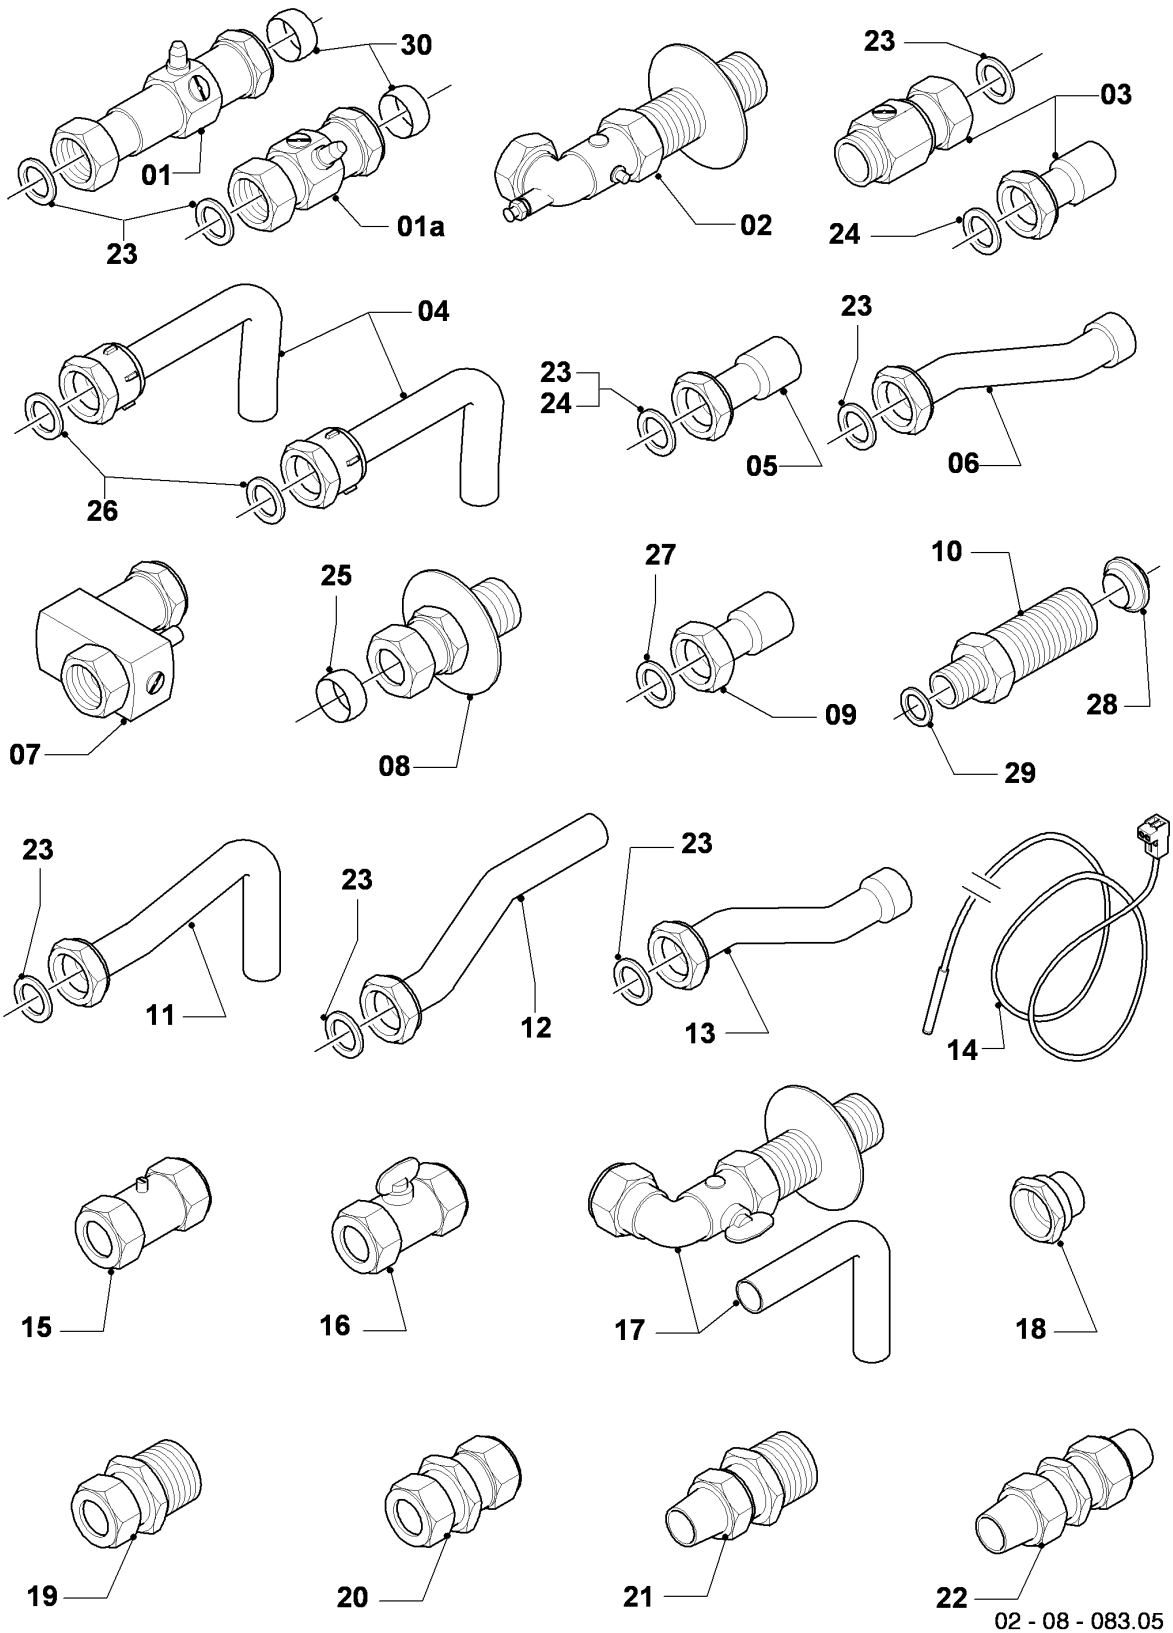

VU/VUW Version ventouse (turboTOP & T4 & turboTEC)

VUW 242/2-5 R1

08b - accessoires

VU/VUW Version ventouse (turboTOP & T4 & turboTEC)

VUW 242/2-5 R1

08b - accessoires

Pos.	Référence	Désignation	Remarque
01	-	-	remplacé par 135752 (pos. 01a)
01a	135752	Robinet d'arrêt gauche et droit	avec pièces 23,30, 3/4 x 22 e adaptateur pour remplacer les robinets d'arrêt longs
02	-	-	pour FR pièce n'existe pas
03	-	-	pour FR pièce n'existe pas
04	-	-	pour FR pièce n'existe pas
05	-	-	pour FR pièce n'existe pas
06	-	-	pour FR pièce n'existe pas
07	014714	Raccord entrée d'eau froide	3/4 x 15
08	-	-	pour FR pièce n'existe pas
09	-	-	pour FR pièce n'existe pas
10	022756	Pièce de raccordement	avec pièces 28,29, de l'accessoire 306261
11	081446	Tube de raccordement FR	avec pièce 23, 16 mm
12	-	-	pour FR pièce n'existe pas
13	-	-	pour FR pièce n'existe pas
14	253583	Sonde sanitaire	
15	-	-	pour FR pièce n'existe pas
16	082783	Robinet gaz FR	15 x 15
17	-	-	pour FR pièce n'existe pas
18	-	-	pour FR pièce n'existe pas
19	-	-	pour FR pièce n'existe pas
20	083435	Raccord biconique, double	15 x 15
21	-	-	pour FR pièce n'existe pas
22	-	-	pour FR pièce n'existe pas
23	981152	Joint (x10)	17,0 x 24,0 x 1,5
24	981176	Joint (x10)	18,0 x 3,0
25	980410	Joint	15,2 x 18,0 x 8,0
26	981141	Joint (x10)	17,0 x 24,0 x 2,0
27	981165	Joint torique (x10)	12,0 x 2,0
28	0020204557	Joint (x10)	
29	981142	Joint (x10)	13,0 x 18,3 x 1,5
30	980603	Joint	22,2 x 24,6 x 8,0