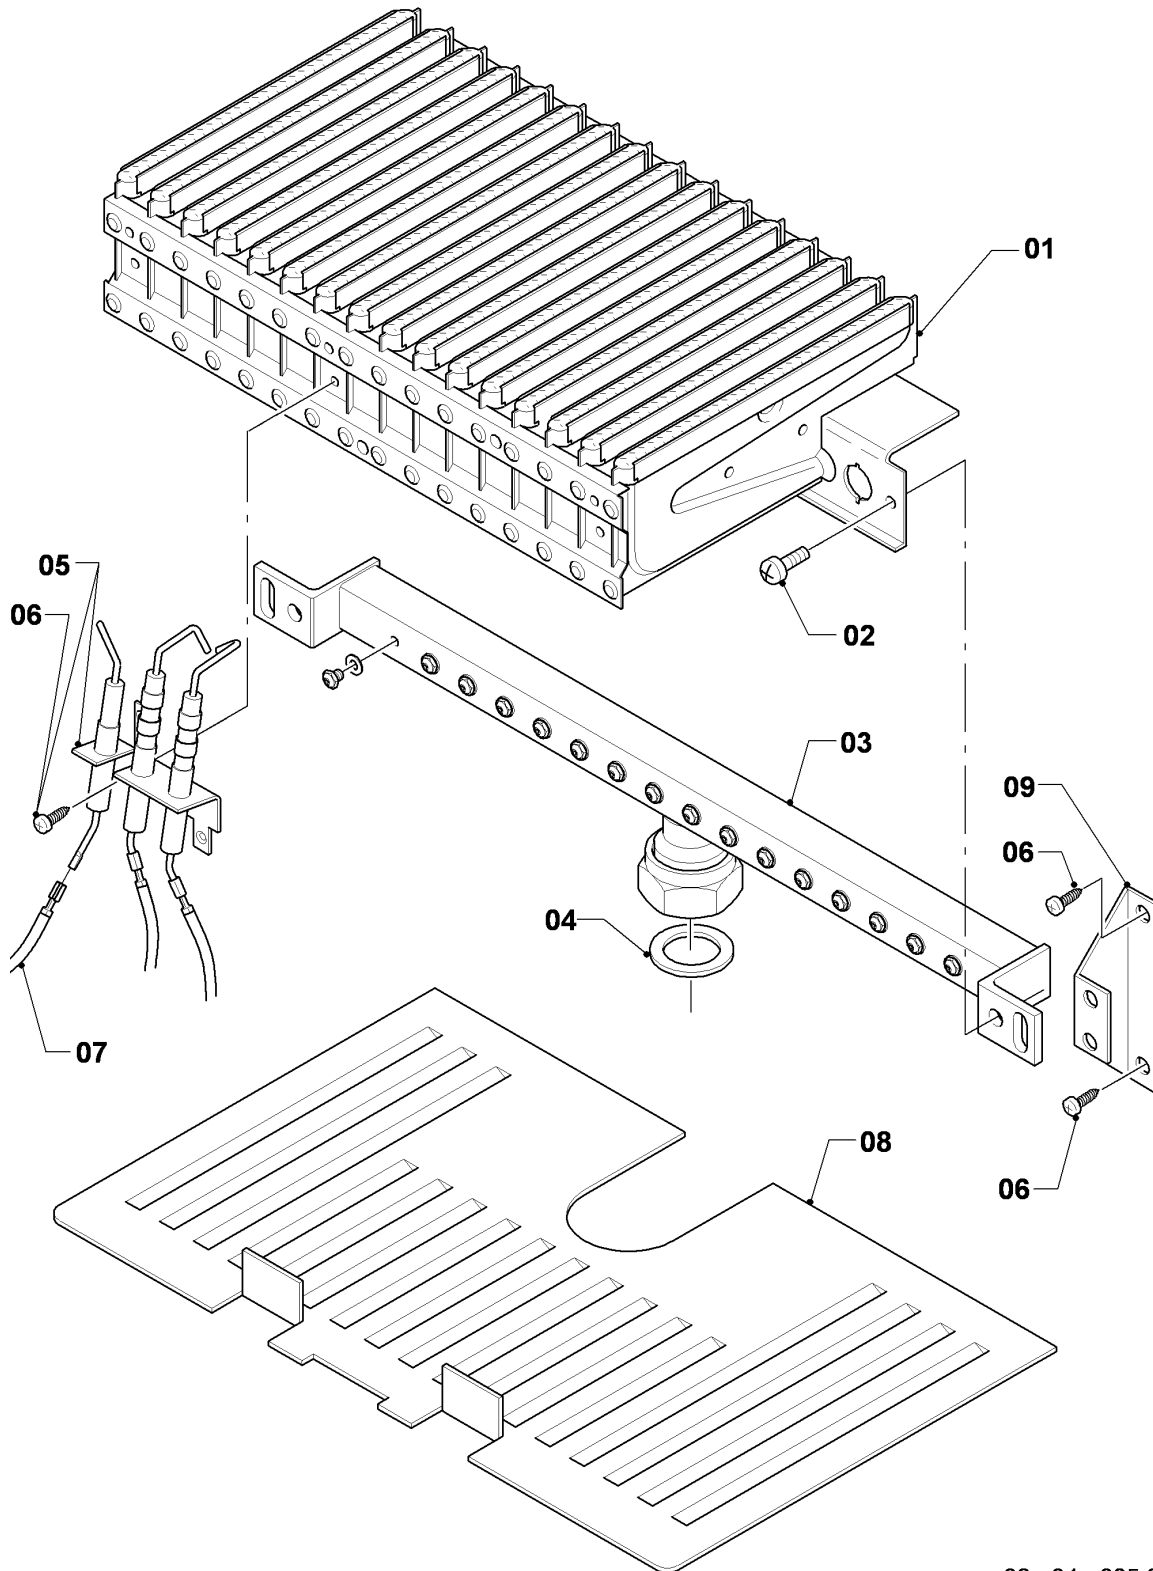

VU/VUW Version ventouse (turboTOP & T4 & turboTEC)

VUW 242/2-5 R1

04 - brûleur

02 - 04 - 035.02

VU/VUW Version ventouse (turboTOP & T4 & turboTEC)

VUW 242/2-5 R1

04 - brûleur

Pos.	Référence	Désignation	Remarque
01	031500	Groupe de chambres 24 kW	VUW 242/2-5 R1, avec pièce 02
02	118937	Tête cylindrique (M 5x12)	
03	126780	Rampe 24 kW H	VUW 242/2-5 R1, GN, avec pièces 02,04
03	126781	Rampe 24/25 kW B	VUW 242/2-5 R1, PB, avec pièces 02,04
04	981142	Joint (x10)	
05	090724	Bougie	avec pièce 06
06	0020107695	Vis (x10)	
07	256097	Faisceau de câblage	VUW 242/2-5 R1
08	-	-	seulement Atmotop
09	098916	Support (x2)	avec pièces 02,06