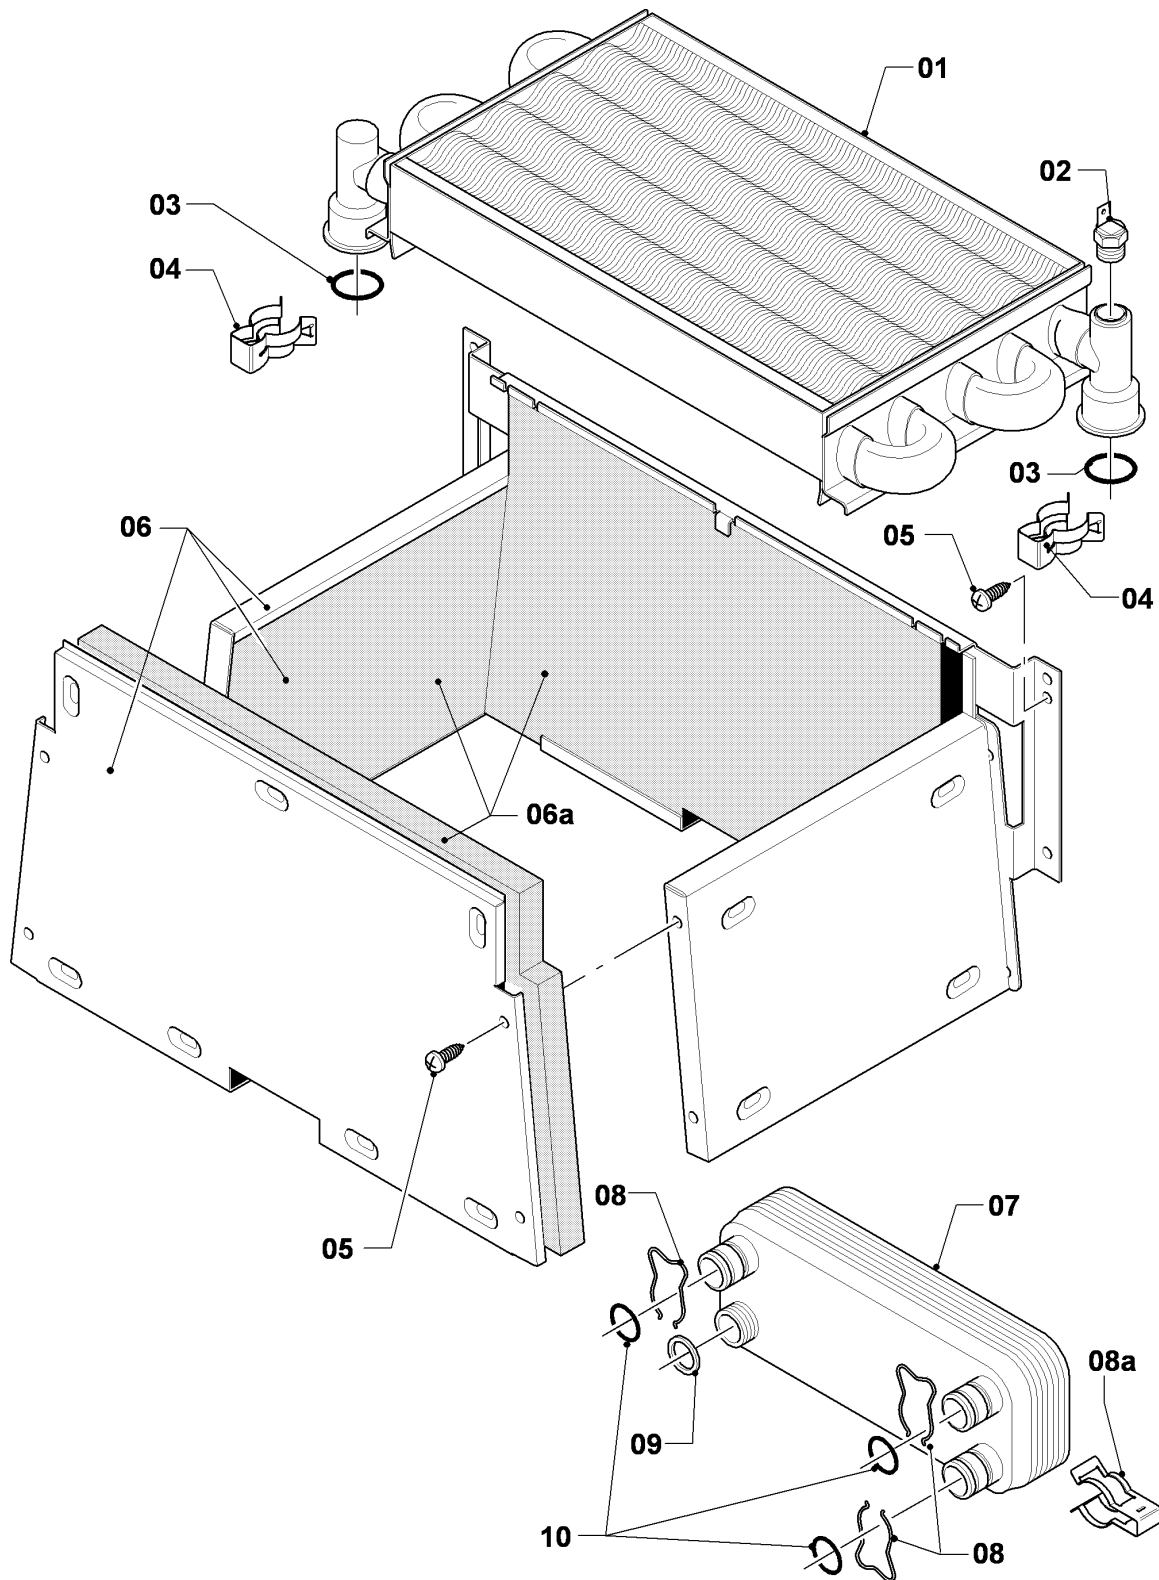

VU/VUW Version ventouse (turboTOP & T4 & turboTEC)

VUW 242/2-5 R1

06 - échangeur de chaleur

02 - 06 - 026.03

VU/VUW Version ventouse (turboTOP & T4 & turboTEC)

VUW 242/2-5 R1

06 - échangeur de chaleur

Pos.	Référence	Désignation	Remarque
01	064714	Echangeur de chaleur 24 kW TURBO	VUW 242/2-5 R1, comprises les deux tubes, avec pièces 03,04
02	252805	Sonde CTN	
03	981151	Joint torique (x10)	
04	219621	Clip (x10)	
05	0020107695	Vis (x10)	
06	117546	Chambre de combustion	VUW 242/2-5 R1, avec pièce 05
06a	0020082194	Isolant (set)	VUW 242/2-5 R1
07	065131	Echangeur sanitaire (12 plaques)	avec pièces 07,08,09
07	065132	Echangeur sanitaire (38 plaques)	avec pièces 07,08,09
08	219622	Clip (x10)	
08a	219636	Clip (x2)	
09	981142	Joint (x10)	
10	981163	Joint torique (x10)