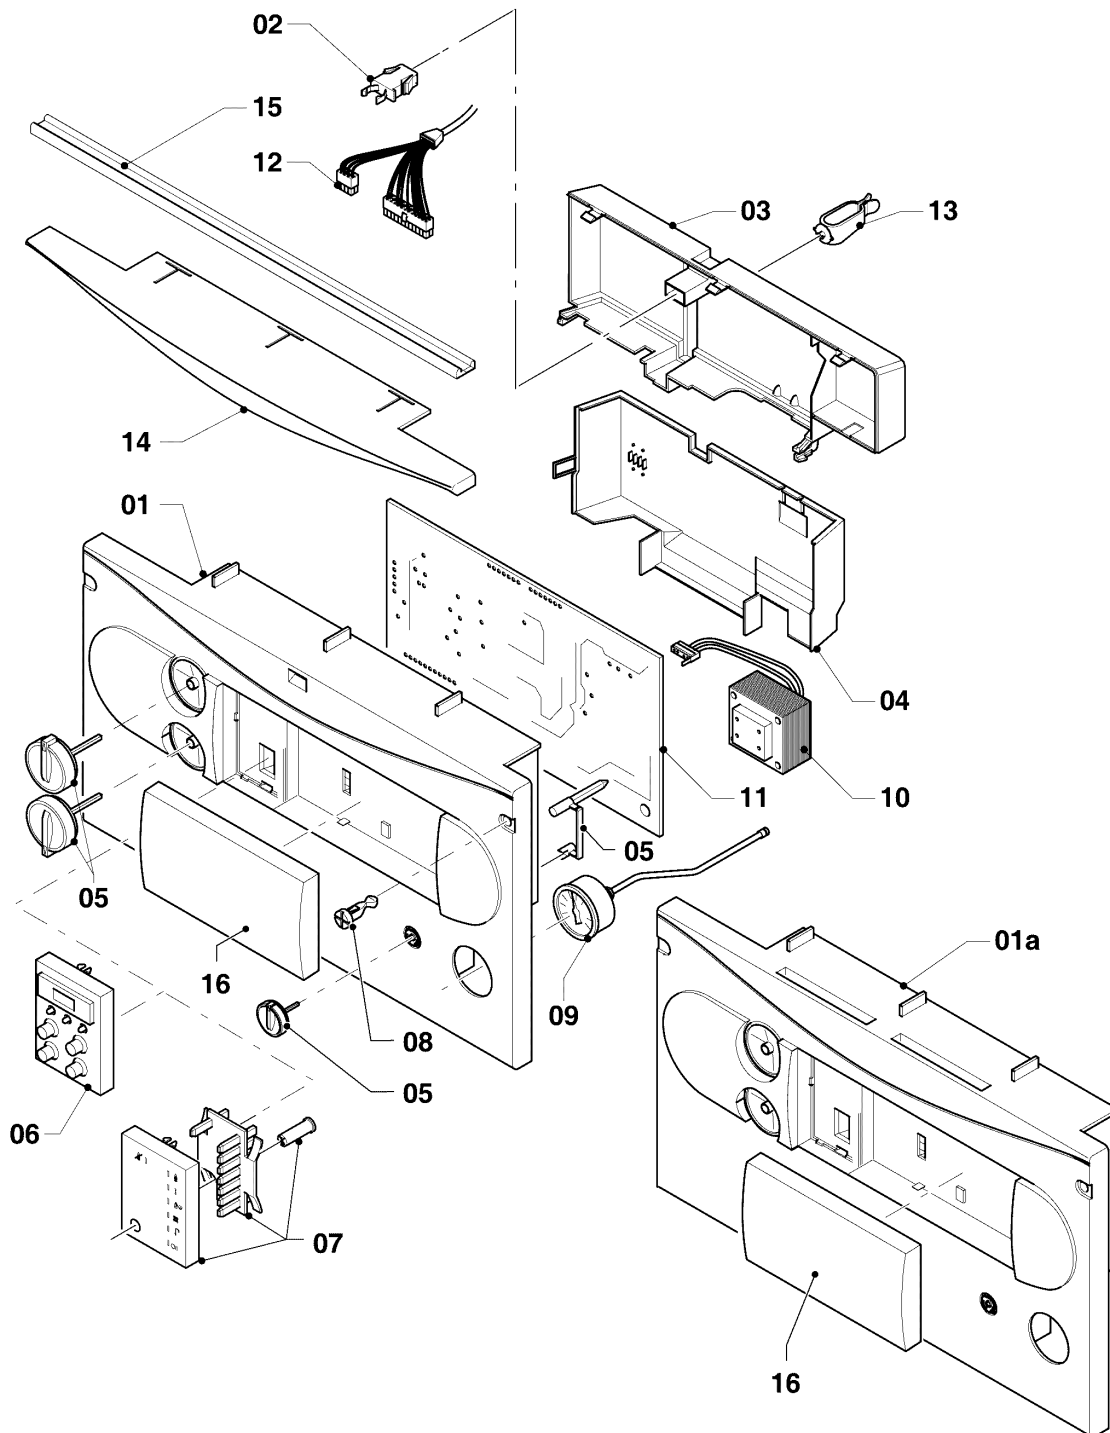

VU/VUW Version ventouse (turboTOP & T4 & turboTEC)

VUW 242/2-5 R1

12 - coffret électrique

02-12-029.06

VU/VUW Version ventouse (turboTOP & T4 & turboTEC)

VUW 242/2-5 R1

12 - coffret électrique

Pos.	Référence	Désignation	Remarque
00	251961	Fusible 1,25 AT (x10)	non représenté, 1,25 AT
00	0020067507	Fusible 2,0 A T2H (x10)	2,0 AT, non représenté
01	-	-	remplacé par pos. 01a, n'est plus livrable (s'il y a un couvercle, lui aussi doit être remplacé!)
01a	136894	Façade (grise)	avec pièce 05
02	088734	Clip de fermeture	
03	-	-	pas livrable comme pièce de rechange
04	136882	Cache arrière	
05	114286	Boutons verts, kit de 3	
05	114288	Boutons gris, kit de 3	
06	130807	Circuit imprimé avec display (gris) DIA	VUW 242/2-5 R1
07	-	-	VUW 242/2-5 R1, pas pour ces appareils
08	132925	Vis plastique (x10)	
09	101271	Manomètre	
09	101270	Manomètre/thermomètre	avec clips 085751
09	219628	Clip (x5)	seulement pour manometre/thermometre, non représenté
10	287450	Transformateur	
11	0020034604	Circuit imprimé	
12	256097	Faisceau de câblage	VUW 242/2-5 R1
13	219629	Agrafe de fixation (x5)	
14	-	-	VUW 242/2-5 R1, pas pour ces appareils
15	283815	Joint (autocollant)	seulement balcon
16	0020130491	Panneau puits de régulateur, gris