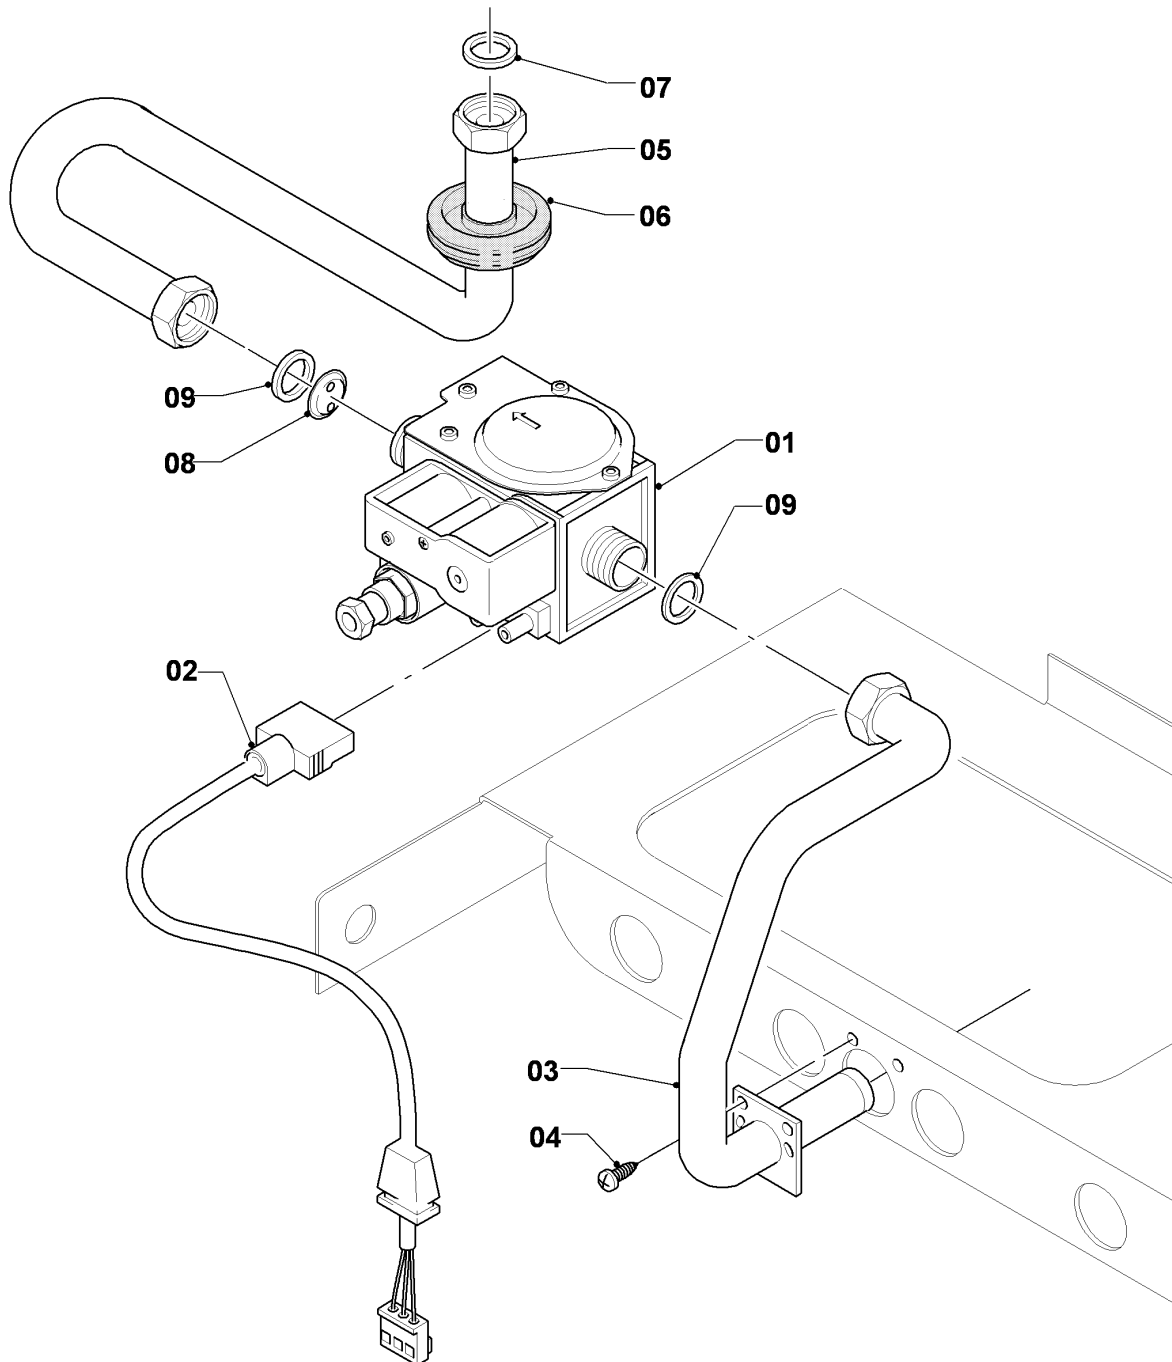

VU/VUW Version ventouse (turboTOP & T4 & turboTEC)

VUW 242/2-5 R1

05 - bloc gaz

02 - 05 - 019.01

VU/VUW Version ventouse (turboTOP & T4 & turboTEC)

VUW 242/2-5 R1

05 - bloc gaz

Pos.	Référence	Désignation	Remarque
00	202075	Jeu d'adaptation 2E+ -> PB	GN -> PB, non représenté
00	202077	Jeu d'adaptation PB -> 2E+	PB -> GN, non représenté
01	053561	Vanne gaz	pour GN et PB, avec pièce 09
02	090915	Câble de raccordement	
03	123525	Tube	avec pièces 04,09
04	0020107695	Vis (x10)	
05	123522	Tube	avec pièces 06,07,09
06	980765	Joint, rouge	
07	981142	Joint (x10)	
08	049751	Injecteur 2 x 3,75	VUW 242/2-5 R1, GN, avec pièce 09
08	049749	Injecteur 2 x 3,25	VUW 242/2-5 R1, PB, avec pièce 09
09	981307	Joint (x10)