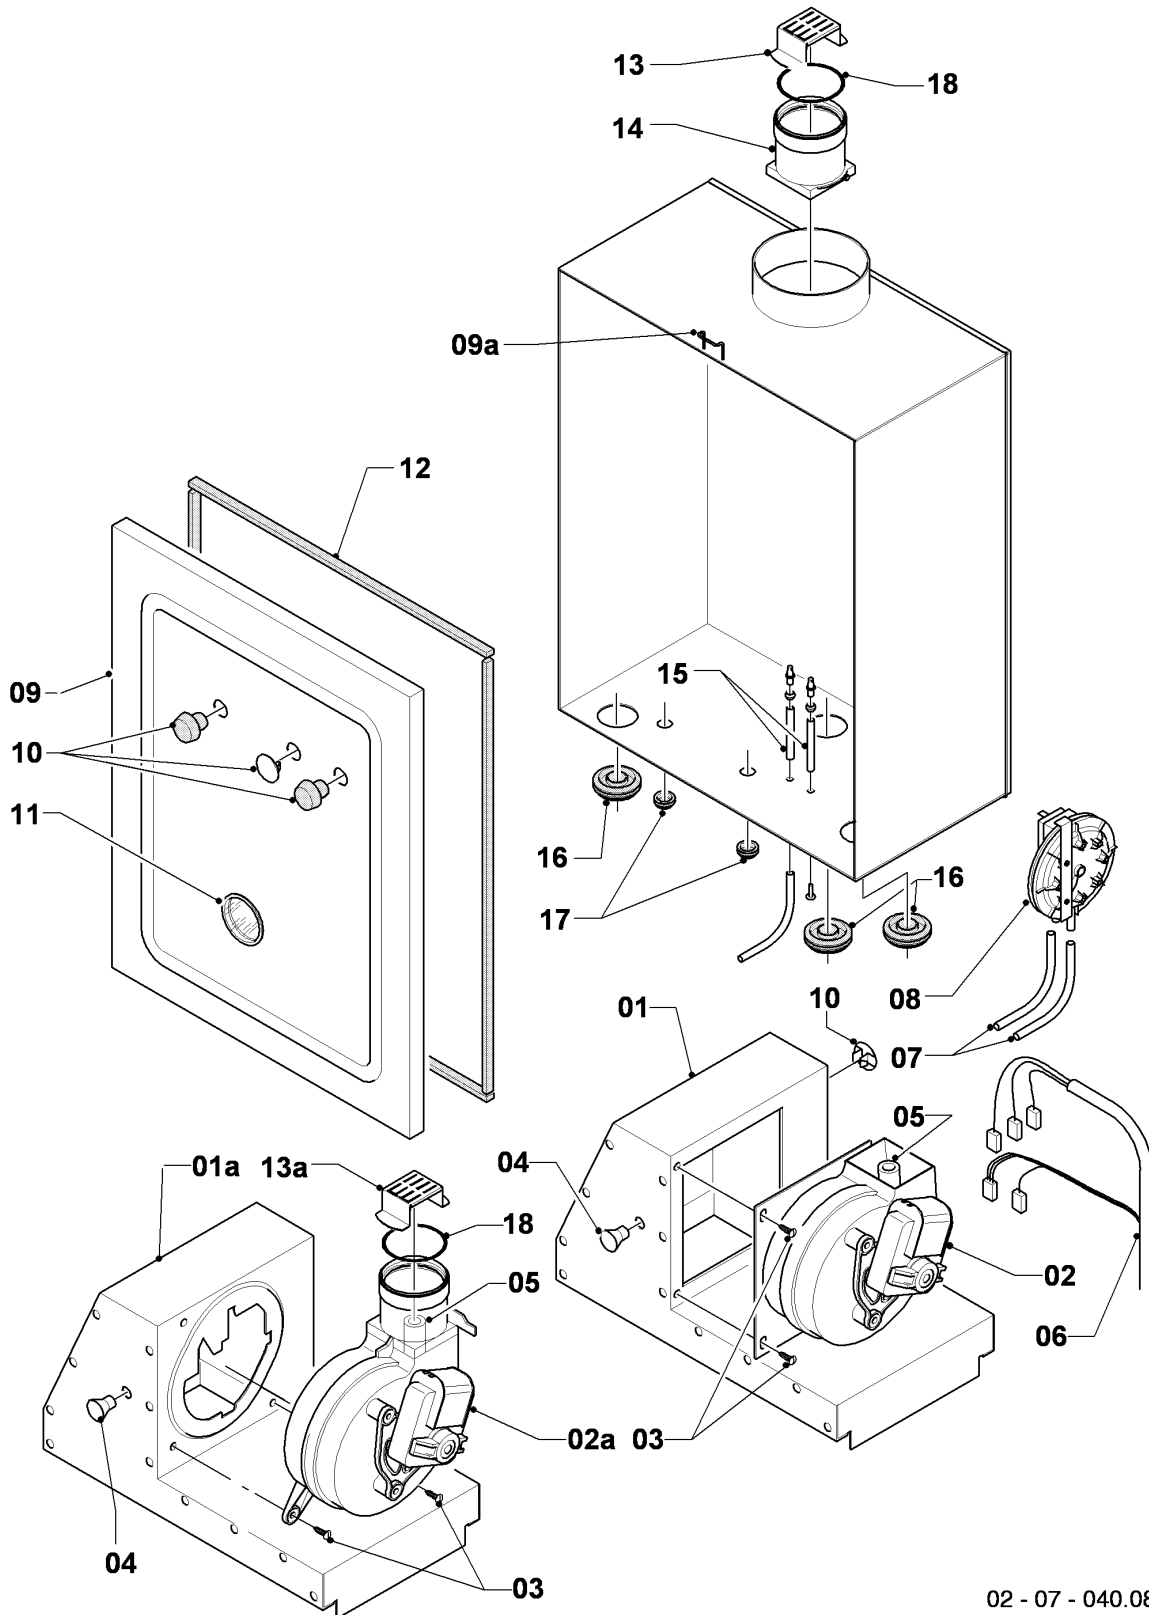

VU/VUW Version ventouse (turboTOP & T4 & turboTEC)

VUW 242/2-5 R1

07b - chambre de combustion, ventilateur

02 - 07 - 040.08

VU/VUW Version ventouse (turboTOP & T4 & turboTEC)

VUW 242/2-5 R1

07b - chambre de combustion, ventilateur

Pos.	Référence	Désignation	Remarque
01	077793	Hotte gaz brûlés	VUW 242/2-5 R1, avec pièce 04
01a	097725	Hotte gaz brûlés	VUW 242/2-5 R1, avec pièce 04
02	190215	Extracteur	avec pièces 03,05
02a	-	-	pas pour ces appareils
03	0020107695	Vis (x10)	
04	210981	Tube	
05	094282	Prises de pression avec couvercles	MVL + FIME
06	256097	Faisceau de câblage	VUW 242/2-5 R1
07	084139	Tube souple	
08	0020018138	Pressostat	avec pièce 07
09	078910	Couvercle	avec pièces 10,11,12
09a	0020029605	Clip (x10)	
10	139472	Bouchon (jeu)	
11	-	-	pour remplacement voyez pos. 09 (couvercle, cpl.) n'est plus livrable seul
12	981048	Sachet de joints caisson	
13	194166	Bague de réduction F/F0/F1/F2	
13a	-	-	pas pour ces appareils
14	083384	Buse évacuation	avec pièce 18
15	133627	Prise de pression	
16	980765	Joint, rouge	
17	980766	Joint	
18	981178	Joint silicone (DN 60)