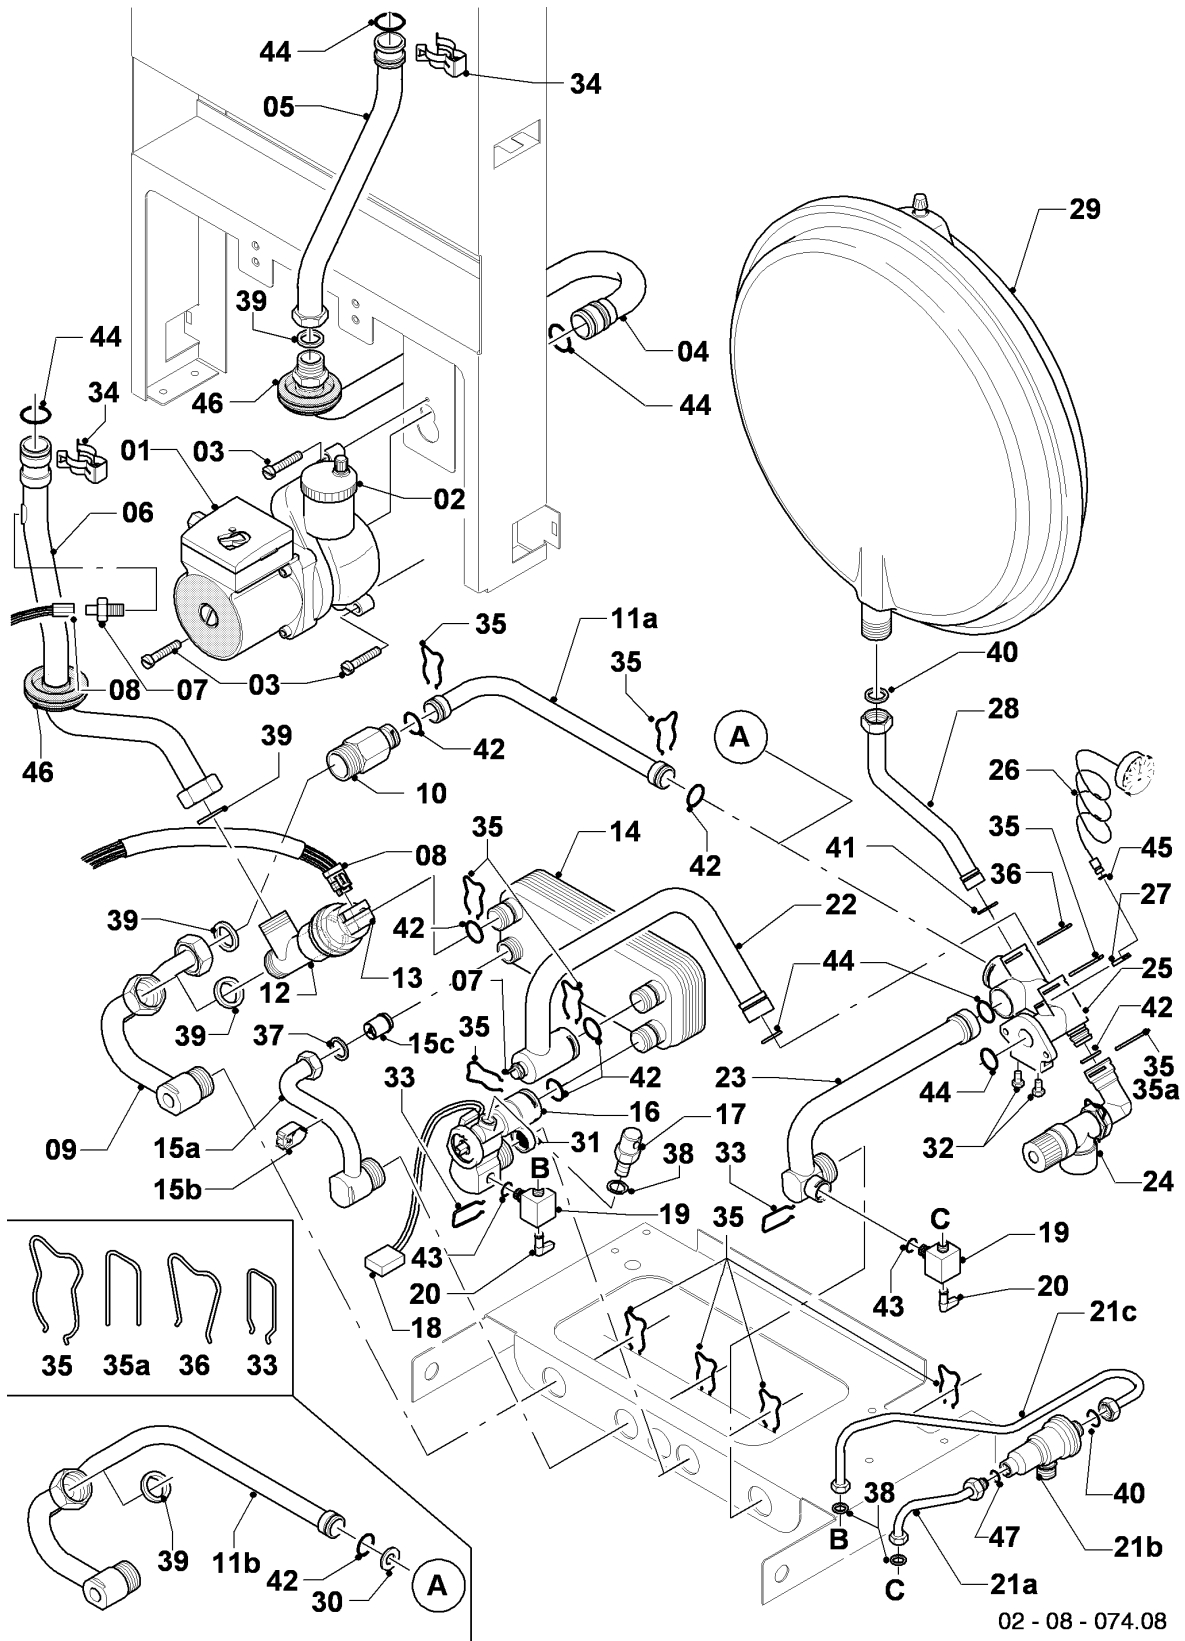

VU/VUW Version ventouse (turboTOP & T4 & turboTEC)

VUW 242/2-5 R1

08a - pièces hydrauliques

VU/VUW Version ventouse (turboTOP & T4 & turboTEC)

VUW 242/2-5 R1

08a - pièces hydrauliques

Pos.	Référence	Désignation	Remarque
01	160928	Pompe VP5	avec pièces 03,44
02	061707	Purgeur automatique	seulement pour pompe Grundfos
02	104521	Purgeur automatique	seulement pour pompe Wilo
03	118951	Vis à tête cylindrique (M 6x28,5)	
04	019383	Tube de raccordement	avec pièces 39,44,46
05	019379	Tube de raccordement	VUW 242/2-5 R1, avec pièces 34,39,44, seulement pour corps de chauffe avec sa propre sonde CTN!
05	023222	Tube de raccordement avec sonde CTN	VUW 242/2-5 R1, avec pièces 34,39,44, seulement pour corps de chauffe sans sa propre sonde CTN!
06	022777	Tube de raccordement	VUW 242/2-5 R1, avec pièces 34,39,44,46, seulement pour corps de chauffe avec sa propre sonde CTN!
06	023223	Tube de raccordement	VUW 242/2-5 R1, avec pièces 34,39,44,46, seulement pour corps de chauffe sans sa propre sonde CTN!
07	252805	Sonde CTN	
08	256097	Faisceau de câblage	VUW 242/2-5 R1
09	022784	Tube de raccordement	avec pièces 35,39, seulement pour VUW ...-5
10	150240	By-pass automatique 2,5m	avec pièces 35,39,42, seulement pour VUW ...-5
10	150242	By-pass automatique 1,7m	avec pièces 35,39,42, seulement pour VUW ...-5
10	150243	By-pass automatique 3,5m	avec pièces 35,39,42, seulement pour VUW ...-5
11a	019390	Tube de raccordement	avec pièces 35,42, seulement pour VUW ...-5
11b	022783	Tube de raccordement	avec pièces 30,35,39,42, seulement pour VUW ...-3
12	252457	Vanne 3 voies complète	avec pièces 35,39,42
13	140429	Moteur vanne 3 voies	
14	065131	Echangeur sanitaire (12 plaques)	avec pièces 35,37,42
14	065132	Echangeur sanitaire (38 plaques)	avec pièces 35,37,42