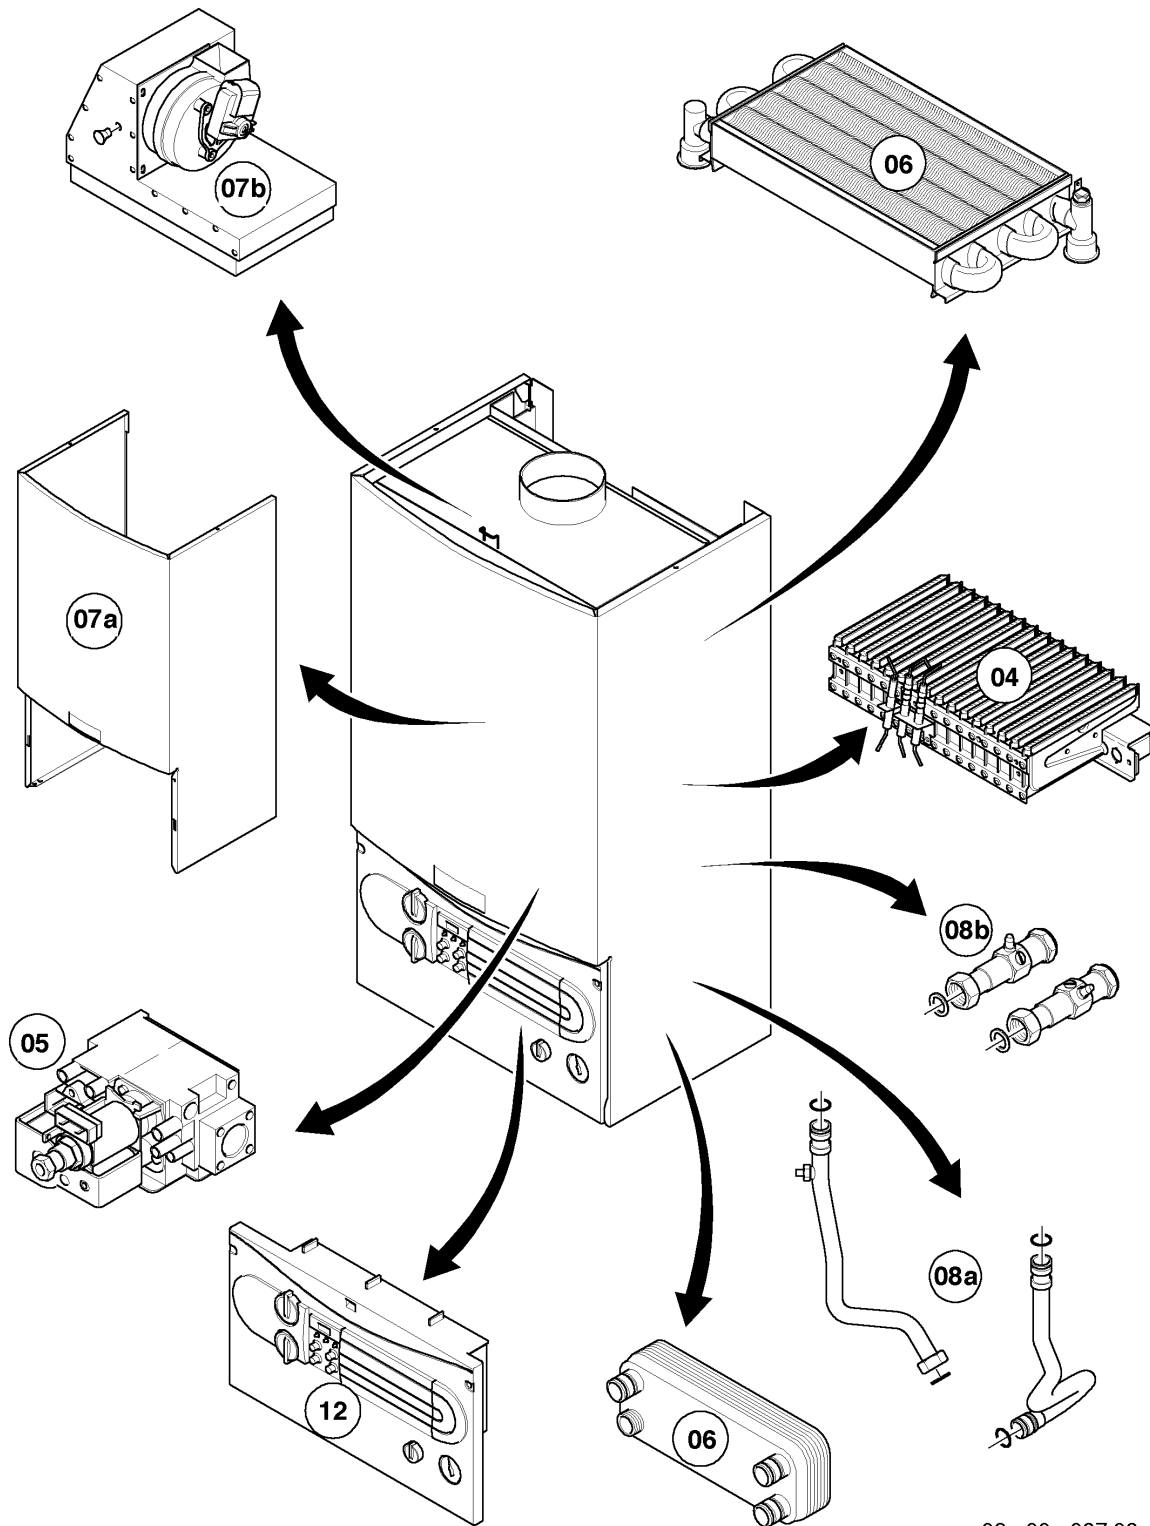

VU/VUW Version ventouse (turboTOP & T4 & turboTEC)

VUW 242/2-5 R1

Vue d'ensemble

02 - 00 - 037.03

VU/VUW Version ventouse (turboTOP & T4 & turboTEC)

VUW 242/2-5 R1

Vue d'ensemble

Pos.	Groupe de vue
04	brûleur
05	bloc gaz
06	échangeur de chaleur
07a	pièces de habillage
07b	chambre de combustion, ventilateur
08a	pièces hydrauliques
08b	accessoires
12	coffret électrique