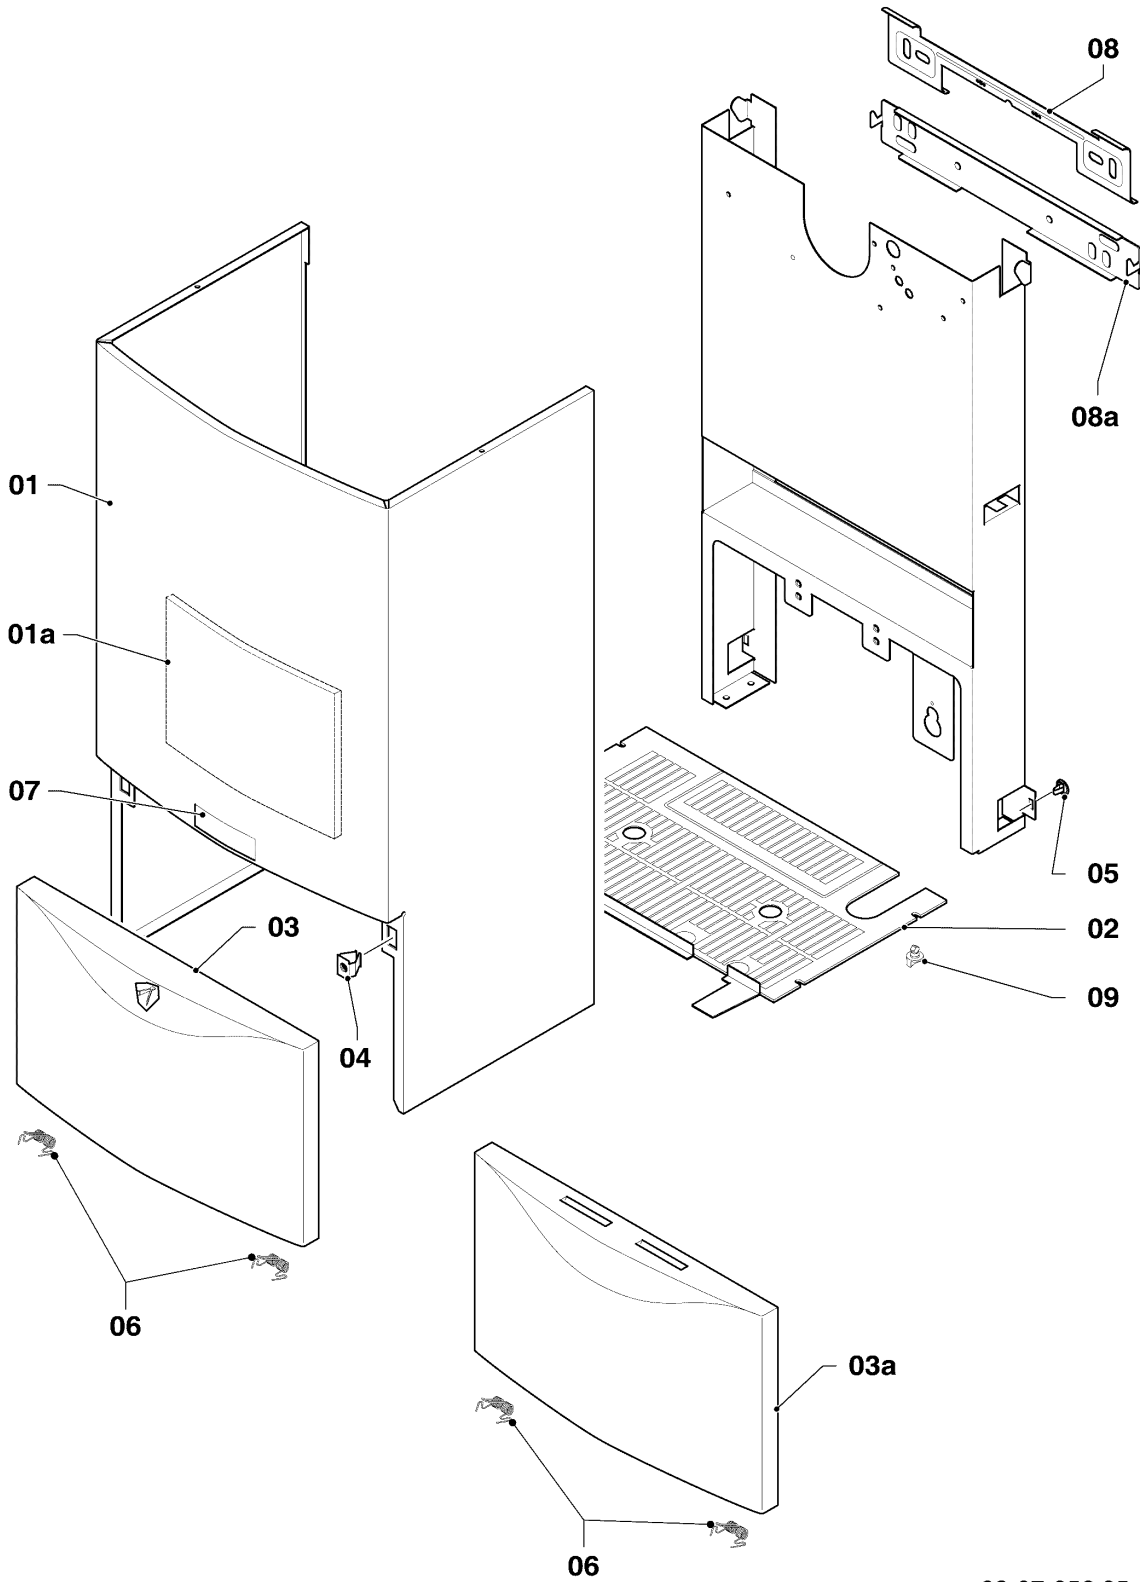

VU/VUW Version ventouse (turboTOP & T4 & turboTEC)

VUW 242/2-5 R1

07a - pièces de habillage

02-07-056.05

VU/VUW Version ventouse (turboTOP & T4 & turboTEC)

VUW 242/2-5 R1

07a - pièces de habillage

Pos.	Référence	Désignation	Remarque
00	135818	Bague de réduction	non représenté
01	067314	Habillage	avec pièces 04,05,07
01a	159114	Plaque de protection thermique	
02	079533	Grille inférieure	VUW 242/2-5 R1
03	209714	Couvercle (plastique)	jusqu' à 09/02
03	078954	Couvercle (métallique)	avec pièce 06, jusqu' à 09/02
03a	078978	Couvercle (plastique)	à partir de 09/02
03a	078345	Couvercle (métallique)	avec pièce 06, à partir de 09/02
04	219620	Clip (x10)	
05	219619	Clip (x10)	
06	188742	Ressort (x2)	
07	118096	Plaque de fabrication	
08	098919	Support	jusqu' à 09/02
08a	091417	Support (kit de montage)	à partir de 09/02
09	290811	Clip (x4)