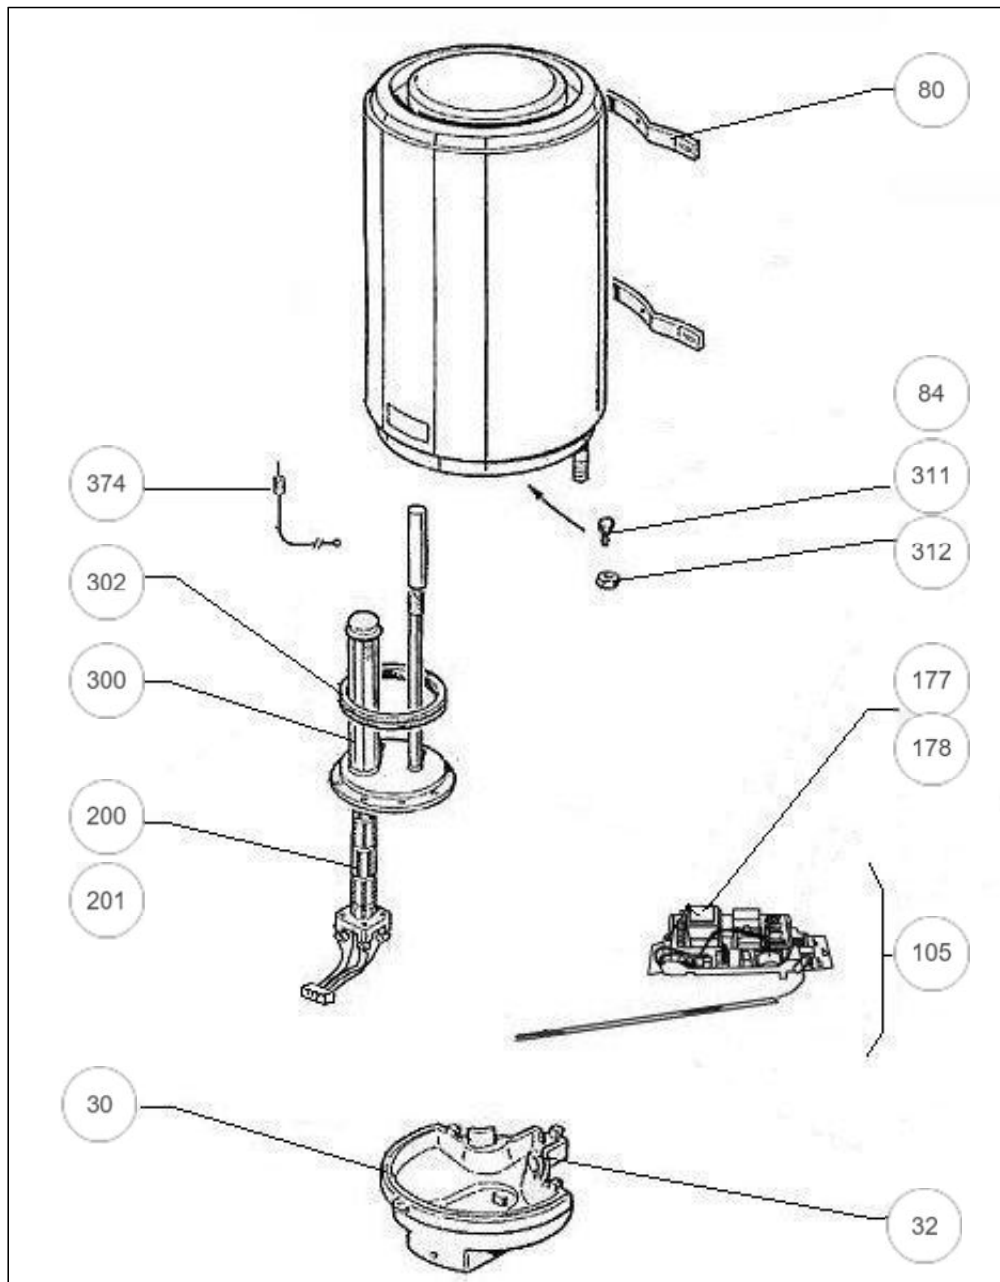

DURALIS ACI HYBRIDE

Thermor

Produits

Référence	Nom	Lettre
881420	DURALIS 200L ACI HYBRIDE VM MONO COMPACT	E

Paramètres

Référence	Capacité/Largeur	Puissance(W)	Lettre
881420	200	2400	E

DURALIS ACI HYBRIDE

DURALIS ACI HYBRIDE

Références

Repère	Libellé	E
30	CAPOT	022529
32	CHARNIERE POUR CAPOT	022530
80	ETRIER DE FIXATION	022308
105	ENS. THERMOSTAT ELECTRONIQUE 230V	029309
177	CARTE DE PUISSANCE MONOPHASE	099110
178	CARTE DE PUISSANCE TRI 400V	070210
200	RESISTANCE STEATITE + CONNECTEUR	060479
201	PATTE FIXATION RESISTANCE (NON REPRESENTE)	026075
300	CORPS DE CHAUFFE + JOINT	030141
302	JOINT A LEVRE	040158
311	VIS FIXATION BRIDE	026063
312	ECROU FIXATION BRIDE	026064