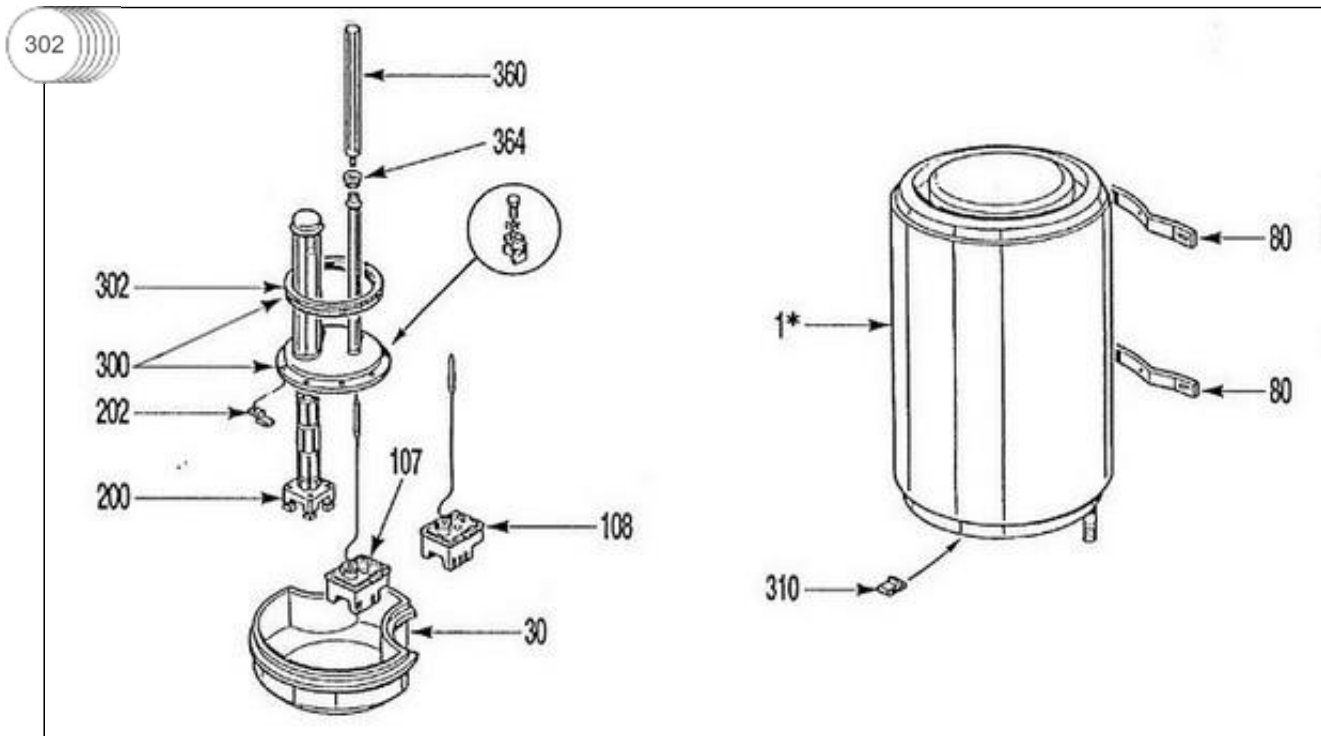

VERTICAL MURAL 50 A 200 L STEATITE LUXE
NLE ESTHETIQUE

Thermor

Produits

Référence	Nom	Lettre
65812043	CHAUFFE-EAU MURAUX LUXE NOUVELLE ESTHETIQUE GAMME 96	F

Paramètres

Référence	Puissance(W)	Tension(V)	Capacité/Largeur	Couleur	Lettre
65812043	2400	230/400	200		F

VERTICAL MURAL 50 A 200 L STEATITE LUXE
NLLE ESTHETIQUE

VERTICAL MURAL 50 A 200 L STEATITE LUXE
NLLE ESTHETIQUE

Références

Repère	Libellé	F
30	CAPOT	022266
80	ETRIER DE FIXATION	022166
108	THERMOSTAT	070131
200	RESISTANCE STEATITE <i>2400 W TC</i>	060174
202	PATTE FIXATION ELEMENT	026041
300	CORPS DE CHAUFFE + JOINT	040159
302	JOINT A LEVRE	040158
310	ECROU CAGE	026020
354	ANODE	040166
364	BAGUE ANODE	040210