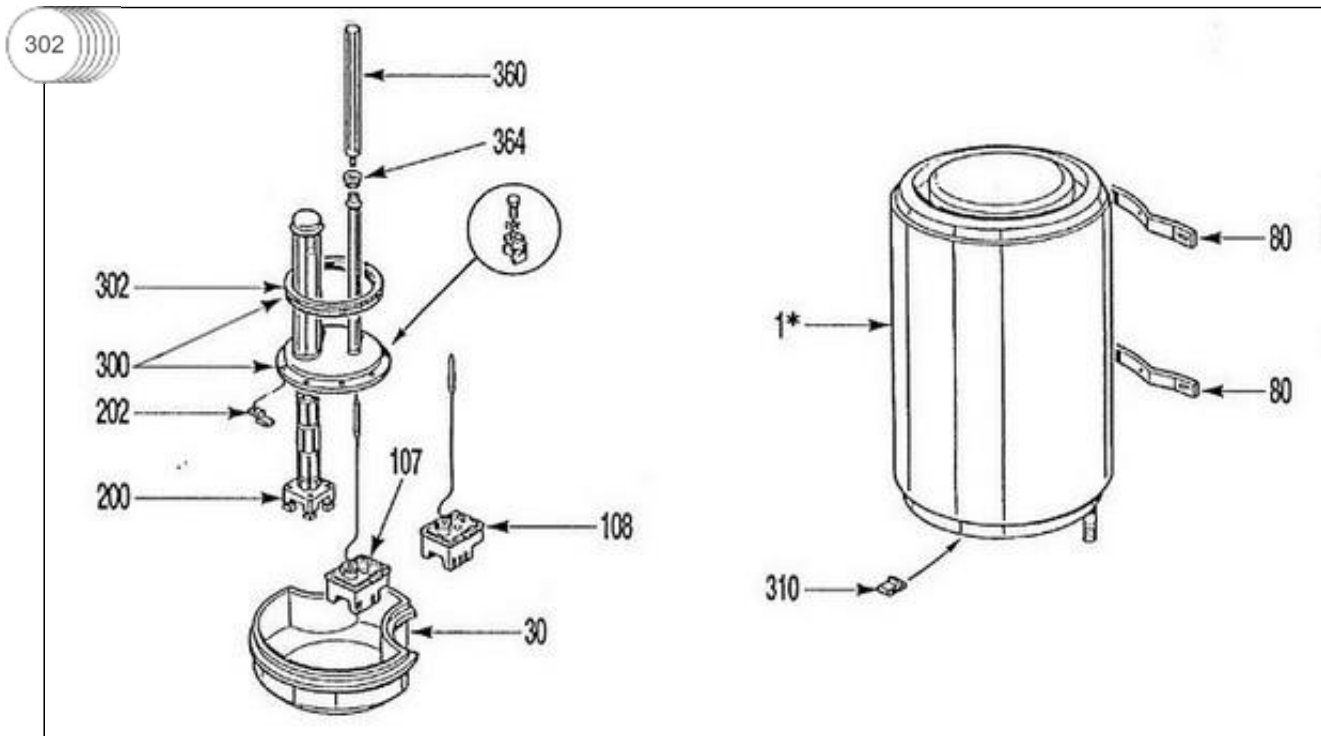

### Paramètres

Référence	Puissance(W)	Tension(V)	Capacité/Largeur	Couleur	Lettre
45512021	1200	230	75		B

VERTICAL MURAL 50 A 200 L STEATITE LUXE  
NLLE ESTHETIQUE

VERTICAL MURAL 50 A 200 L STEATITE LUXE  
NLLE ESTHETIQUE

## Références

Repère	Libellé	B
30	CAPOT	022266
80	ETRIER DE FIXATION	022166
108	THERMOSTAT	070130
200	RESISTANCE STEATITE <i>1200 W 230 V</i>	060177
202	PATTE FIXATION ELEMENT	026041
300	CORPS DE CHAUFFE + JOINT	040142
302	JOINT A LEVRE	040158
310	ECROU CAGE	026020
360	ANODE	040173
364	BAGUE ANODE	040210