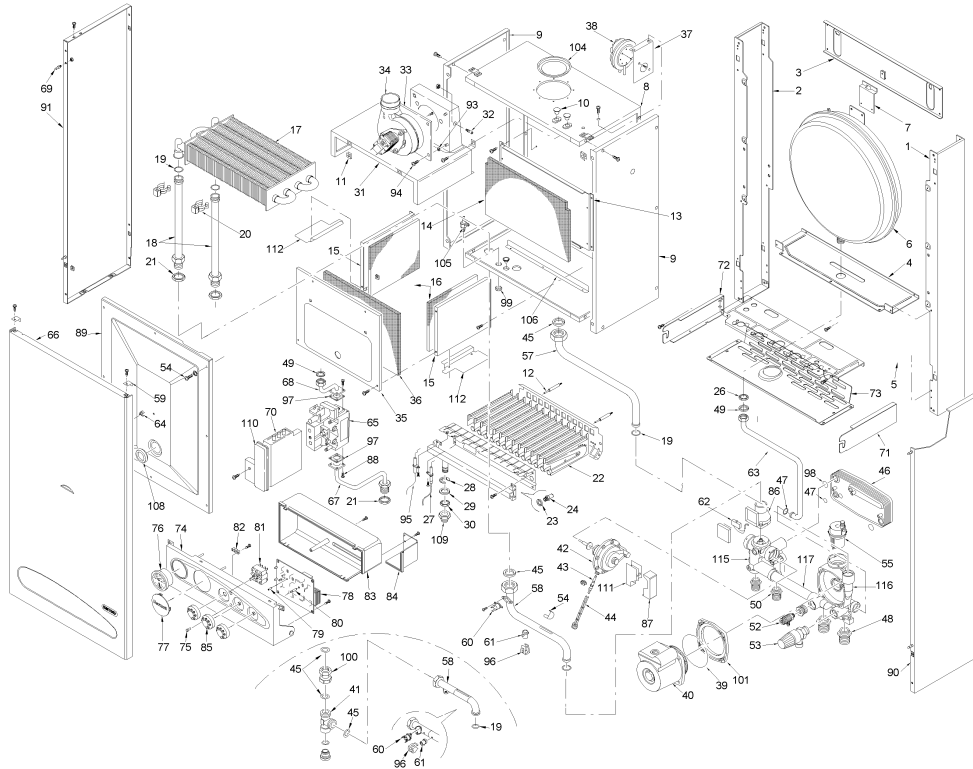

8092983 CALD.MUR.GPL. FORMAT 30BF TS

Posiz.	Codice	Descrizione
001	6138521	Elemento dx telaio
002	6138621	Elemento sx telaio
003A	6138701	Elemento sup. telaio
004A	6255421	Traverso supporto vaso espansio
005A	6138817	Elemento inf. telaio
006A	5187700	Vaso espansione L.10 - 1/2" M
007A	6140005	Staffa vaso espansione
008A	6266022	Parete post. camera stagna
009	6266110	Fianco dx-sx camera stagna
010	6119313	Tappo nero per foro Ø10
011	2013302	Piastrina per autof. U/8/11/9
013A	6266622	Supporto fianchi camera combust
014A	6139722	Isolante post. camera combustio
015	6139410	Fianco camera combustione
016	6139720	Isolante fianco camera combust
017	6174221	Scambiatore di calore PR2032600
018	6265101	Tubo entr.-usc. scambiatore cal
019	6226412	OR Ø17,12x2,62
020	6226601	Molla raccordo scambiatore
021	6146302	Controdado OT 3/4"
022A	5172730	Gr. bruciatori metano
023	6022004	Rondella rame Ø 6
024	6154402	Ugello 1,30 M6 gas naturale
024B	6154411	Ugello 0,76 M6 GPL
026	6146330	Controdado OT 1/2"
027	6235920	Elettrodo accensione L.350
028	2034000	Anello d'arresto collettore
029	2030015	Rondella Ø 21x37 ZN
030	6146301	Controdado OT 1/2"
031A	5174512	Camera fumo
034A	6225630	Ventilatore
035A	6139615	Portina camera combustione
036A	6139756	Isolante portina camera combust
037	6229101	Supporto pressostato