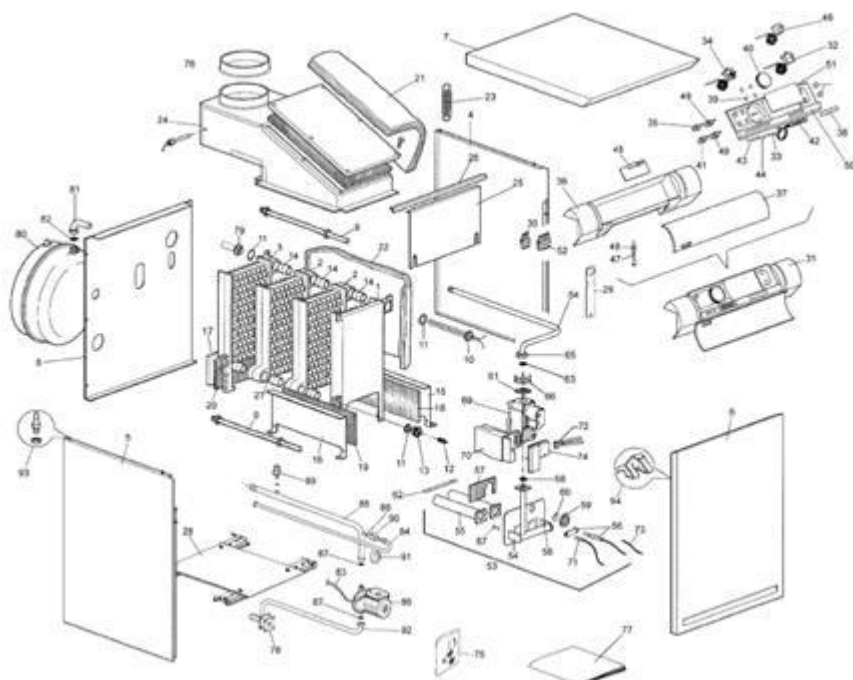

459350 - Domus 20 IC

Tav. 1

Einzig Gruppe

Posizione	idComponente	Descrizione	NotaMatricola
1	4050385	Elément antérieur	
2	4050386	Elément intermédiaire	
3	4050387	Elément postérieur	
6	4050477	Porte	
7	4051844	Couvercle	
8	4050754	Panneau postérieur	
9	4051979	Tirant	
10	4048675	Bouchon avec gaine	
12	4365308	Purgeur automatique	
13	4052292	Bouchon	
14	4048218	Bicône	
17	4051933	Cloison	
18	4052329	Isolation cloison	
19	4052330	Isolation cloison	
20	4052331	Isolation corps chaudière	
21	4052332	Isolation supérieure	
22	4050457	Isolation postérieur	
24	4051840	Boîte à fumées	
26	4051228	Couvercle	
30	4050392	Fiche 3 poles	
31	4052261	Tableau électrique	
32	4048766	Thermostat sécurité	
33	4048746	Voyant rouge	
34	4048765	Aquastat chaudiere	
35	4048744	Interrupteur bipolaire	
36	4050421	Capot	
37	4050336	Couvercle	
38	4050337	Bouchon	