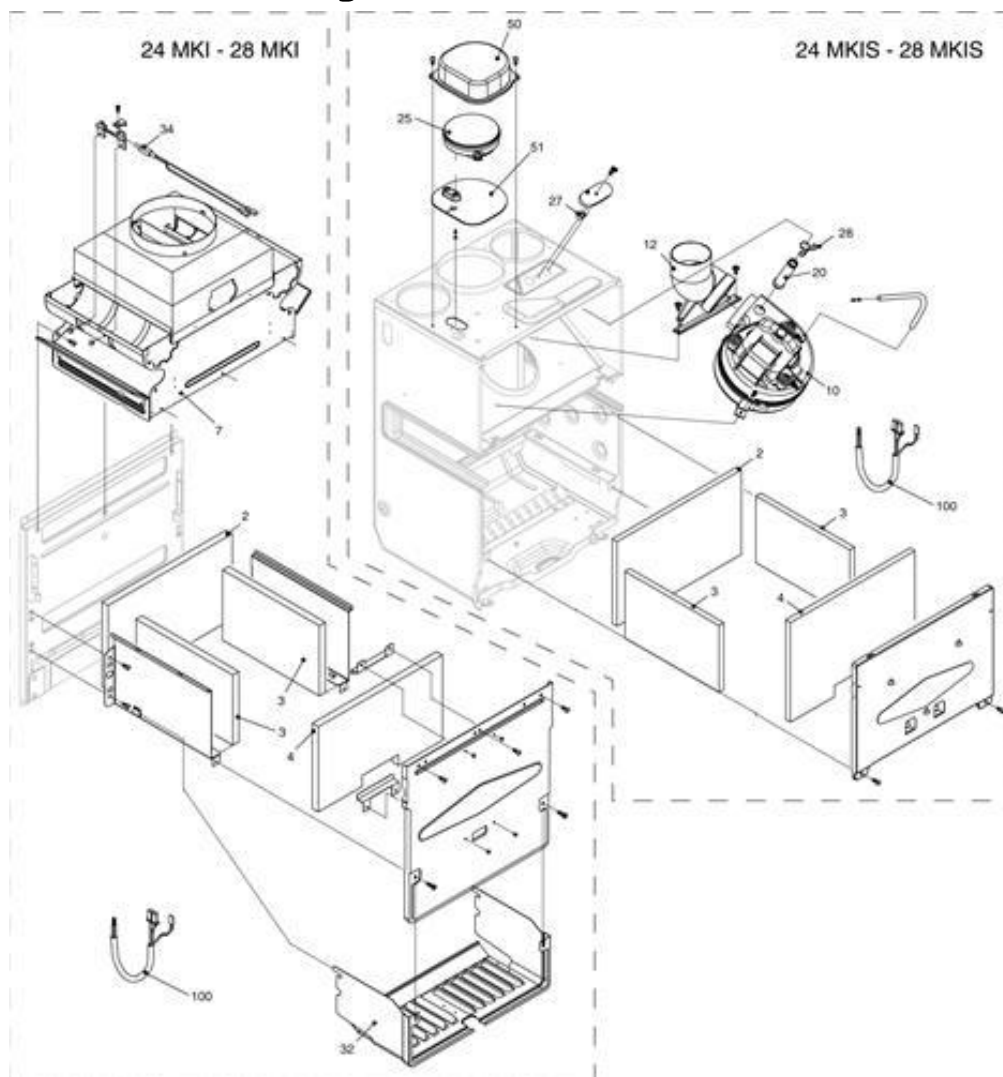

3060553 - Family 24 MKI

Tav. 5

Satz Verbrennungskammer – Rauchablass

Posizione	idComponente	Descrizione	NotaMatricola
2	4363610	Isolation	
3	4364979	Panneau isolant latéral	
4	4363573	Panneau de isolation	
7	4366627	Boîte à fumées	
32	4363787	Dessous cham.de combustion	
34	4365816	Thermostat fumées	
100	4365804	Cablage combustion