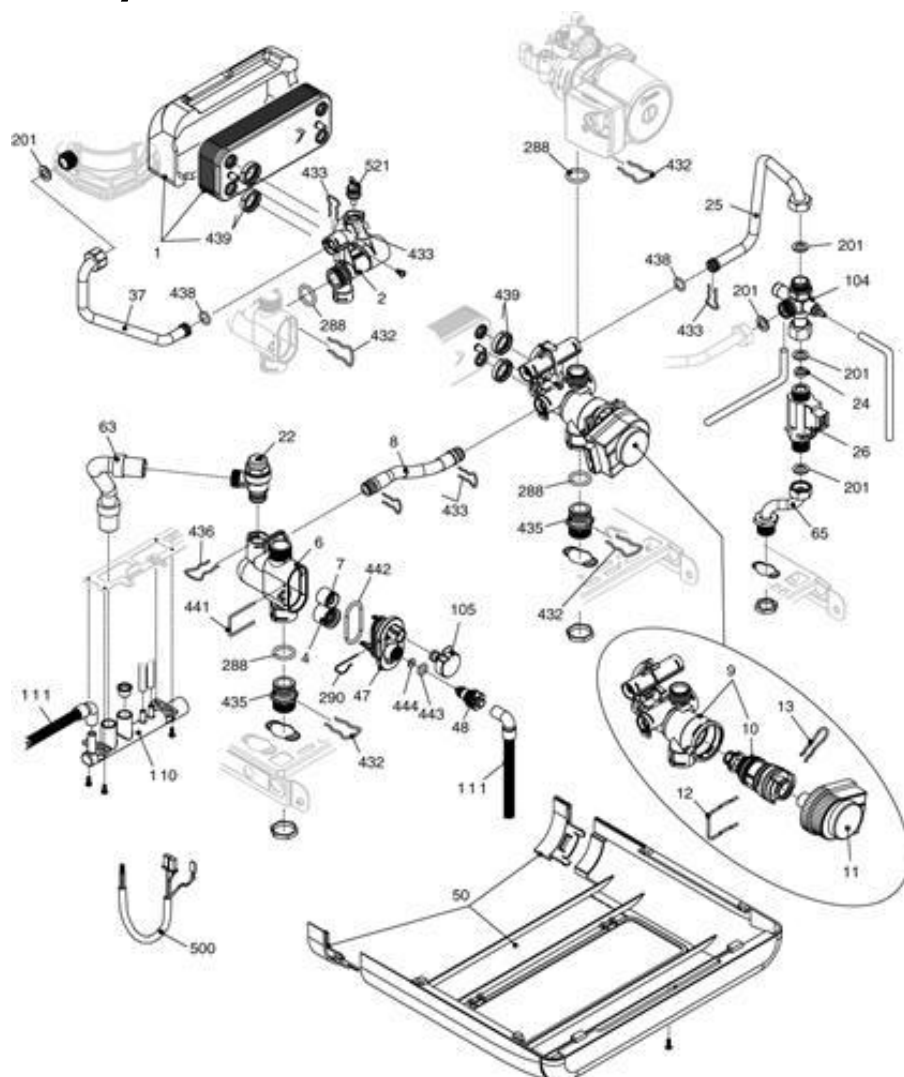

3060553 - Family 24 MKI

Tav. 1

Satz Verkleidung / Elektronische Ausrüstung

Posizione	idComponente	Descrizione	NotaMatricola
1	4366806	Châssis chaudiere complete	
18	4365724	Couvercle de protection	
20	4366197	Platine électronique AB05B	
25	4365726	Couvercle de protection	
26	4366645	Tableau de commande	
31	4366023	Capot complet	
34	4365821	Support	
75	4365784	Carte interface	
104	4366816	Déфлекeur	
226	4363594	Clip fixation	
270	4365259	Transformateur d'allumage TR2	
300	4365748	Cablage basse tension	
301	4365747	Cablage plat	
302	4365780	Cablage alimentation	
303	4366545	Cablage électrique connecteur	

3060553 - Family 24 MKI

Tav. 2

Satz hydraulische Bestandteile

Posizione	idComponente	Descrizione	NotaMatricola
1	4364200	Échangeur	
2	4R102175	Mamelon	
4	4365749	Clapet	
6	4365750	Boitier by-pass	
7	4364732	Clapet d'isolement	
8	4365732	Tuyauterie flexible	
9	4365777	Groupe à trois voies + cartouche	
10	4365800	Cartouche de vanne directionnelle	
11	4365774	Moteur vanne directionnelle	
12	4365773	Clip fixation	
13	4365772	Clip fixation	
22	4R001077	Soupape de sécurité	
24	4365786	Limiteur de débit	
25	4365787	Tuyauterie	
26	4365081	Détecteur de débit sanitaire	
37	4365791	Tuyauterie	
47	4365753	Couvercle boitier by-pass	
48	4365752	Robinet de vidange	
50	4366532	Couvercle de protection	

Pieces-Rechanges-Chaudières.fr

63	4365849	Tube d'évacuation soupape de sûreté	
65	4365792	Toyauterie	
104	4365793	Soupape de sureté	
105	4365904	Transducteur de pression	
110	4365850	Collecteur	
111	4365927	Flexible	
201	4363391	Joint	
288	4364282	Bague d'étanchéité	
290	4364751	Clip fixation	
432	4365623	Clip fixation	
433	4365761	Clip fixation	
435	4365763	Mamelon	
436	4365764	Clip fixation	
438	4365766	Bague d'étanchéité	
439	4365767	Joint	
441	4365768	Clip fixation	
442	4365769	Bague d'étanchéité	
443	4365770	Bague d'étanchéité	
444	4365771	Joint	
521	4365765	Sonde NTC	
600	4366622	Cablage commandes	