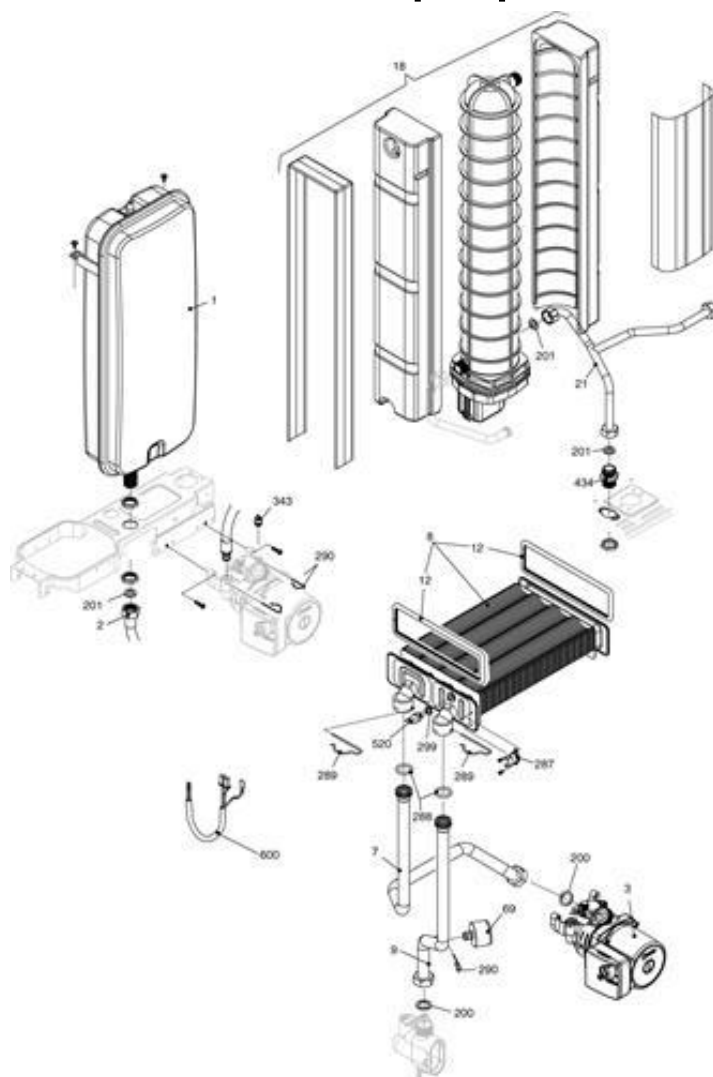

3060553 - Family 24 MKI

Tav. 2

Satz hydraulische Bestandteile

Posizione	idComponente	Descrizione	NotaMatricola
1	4364200	Échangeur	
2	4R102175	Mamelon	
4	4365749	Clapet	
6	4365750	Boitier by-pass	
7	4364732	Clapet d'isolement	
8	4365732	Tuyauterie flexible	
9	4365777	Groupe à trois voies + cartouche	
10	4365800	Cartouche de vanne directionnelle	
11	4365774	Moteur vanne directionnelle	
12	4365773	Clip fixation	
13	4365772	Clip fixation	
22	4R001077	Soupape de sécurité	
24	4365786	Limiteur de débit	
25	4365787	Tuyauterie	
26	4365081	Détecteur de débit sanitaire	
37	4365791	Tuyauterie	
47	4365753	Couvercle boitier by-pass	
48	4365752	Robinet de vidange	
50	4366532	Couvercle de protection	

Pieces-Rechanges-Chaudières.fr

63	4365849	Tube d'évacuation soupape de sûreté	
65	4365792	Toyauterie	
104	4365793	Soupape de sureté	
105	4365904	Transducteur de pression	
110	4365850	Collecteur	
111	4365927	Flexible	
201	4363391	Joint	
288	4364282	Bague d'étanchéité	
290	4364751	Clip fixation	
432	4365623	Clip fixation	
433	4365761	Clip fixation	
435	4365763	Mamelon	
436	4365764	Clip fixation	
438	4365766	Bague d'étanchéité	
439	4365767	Joint	
441	4365768	Clip fixation	
442	4365769	Bague d'étanchéité	
443	4365770	Bague d'étanchéité	
444	4365771	Joint	
521	4365765	Sonde NTC	
600	4366622	Cablage commandes	

3060553 - Family 24 MKI

Tav. 3

Satz Wärmetauscher – Umlaufpumpe – Anschlussrohre

Posizione	idComponente	Descrizione	NotaMatricola
1	4365794	Vase d'expansion	
2	4364717	Tube flexible vase	
3	4365616	Circulateur	
7	4366827	Rampe	
8	4R002068	Échangeur	
9	4366652	Tuyauterie	
18	4365798	Mini ballon	
21	4365799	Tuyauterie	
69	4365906	Hydromètre	
200	4363389	Joint	
201	4363391	Joint	
287	4364948	Thermostat limite	
288	4364282	Bague d'étanchéité	
289	4364951	Clip fixation	
290	4364751	Clip fixation	
299	4365286	Joint	
343	4365161	Bouchon	
434	4365762	Nipples	
520	4366421	Sonde NTC	