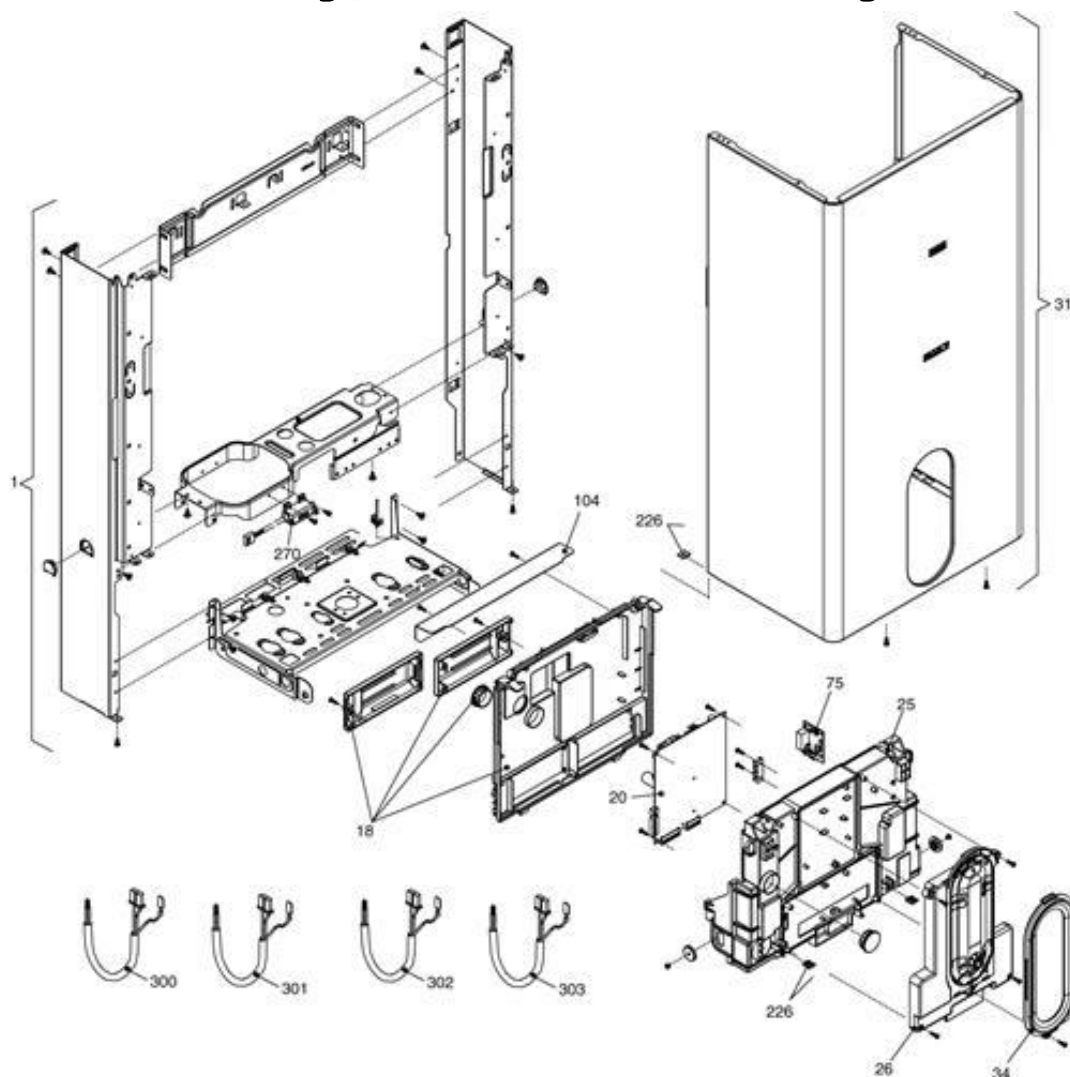

3060553 - Family 24 MKI

Tav. 1

Satz Verkleidung / Elektronische Ausrüstung

Posizione	idComponente	Descrizione	NotaMatricola
1	4366806	Châssis chaudiere complete	
18	4365724	Couvercle de protection	
20	4366197	Platine électronique AB05B	
25	4365726	Couvercle de protection	
26	4366645	Tableau de commande	
31	4366023	Capot complet	
34	4365821	Support	
75	4365784	Carte interface	
104	4366816	Déфлекeur	
226	4363594	Clip fixation	
270	4365259	Transformateur d'allumage TR2	
300	4365748	Cablage basse tension	
301	4365747	Cablage plat	
302	4365780	Cablage alimentation	
303	4366545	Cablage électrique connecteur	

3060553 - Family 24 MKI

Tav. 2

Satz hydraulische Bestandteile

Posizione	idComponente	Descrizione	NotaMatricola
1	4364200	Échangeur	
2	4R102175	Mamelon	
4	4365749	Clapet	
6	4365750	Boitier by-pass	
7	4364732	Clapet d'isolement	
8	4365732	Tuyauterie flexible	
9	4365777	Groupe à trois voies + cartouche	
10	4365800	Cartouche de vanne directionnelle	
11	4365774	Moteur vanne directionnelle	
12	4365773	Clip fixation	
13	4365772	Clip fixation	
22	4R001077	Soupape de sécurité	
24	4365786	Limiteur de débit	
25	4365787	Tuyauterie	
26	4365081	Détecteur de débit sanitaire	
37	4365791	Tuyauterie	
47	4365753	Couvercle boitier by-pass	
48	4365752	Robinet de vidange	
50	4366532	Couvercle de protection	

Pieces-Rechanges-Chaudières.fr

63	4365849	Tube d'évacuation soupape de sûreté	
65	4365792	Toyauterie	
104	4365793	Soupape de sureté	
105	4365904	Transducteur de pression	
110	4365850	Collecteur	
111	4365927	Flexible	
201	4363391	Joint	
288	4364282	Bague d'étanchéité	
290	4364751	Clip fixation	
432	4365623	Clip fixation	
433	4365761	Clip fixation	
435	4365763	Mamelon	
436	4365764	Clip fixation	
438	4365766	Bague d'étanchéité	
439	4365767	Joint	
441	4365768	Clip fixation	
442	4365769	Bague d'étanchéité	
443	4365770	Bague d'étanchéité	
444	4365771	Joint	
521	4365765	Sonde NTC	
600	4366622	Cablage commandes	