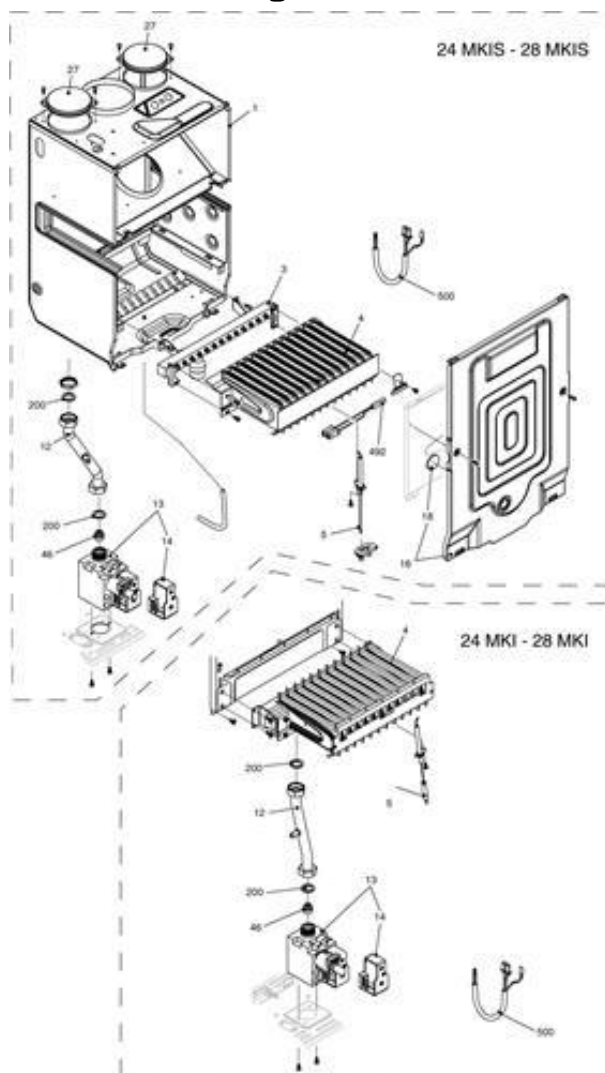

3060553 - Family 24 MKI

Tav. 4

Satz Brenner – Luftgehäuse

Posizione	idComponente	Descrizione	NotaMatricola
4	4366794	Brûleur	
5	4365776	Électrode/all/ioni/	
12	4366651	Tuyauterie	
13	4366855	Vanne gaz	
14	4R000824	Bobine	
46	4366729	Diaphragme 4.8	
200	4363389	Joint	
500	4365723	Cablage électrique vanne gaz