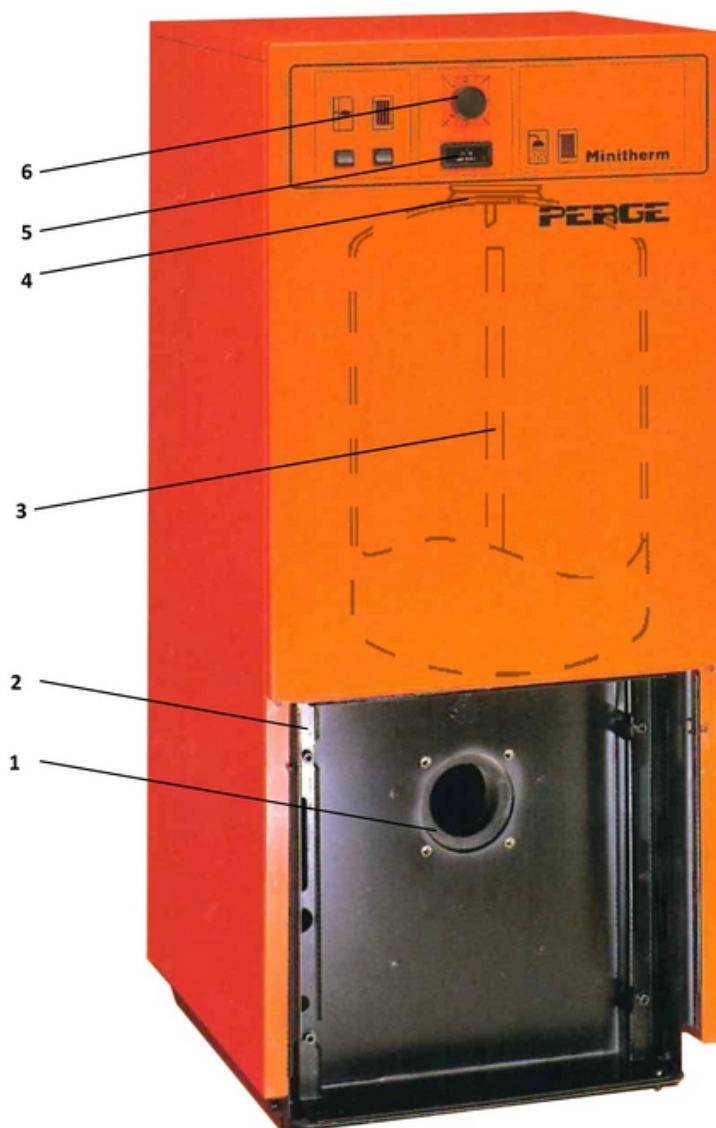

Minitherm - Vue Générale

Séries concernées

Série Minitherm

Rep.	Libellé	Réf.
1	ISOLANT PORTE FOYERE C 16/30 UNI MINI GEF	990086
2	CORDON PORTE FOYER L 1.24M 30.00/40.00/300/P4/UNIT.16.30	990085
3	ANODE BALLON MINITHERM	990105
4	JOINT TRAPPE DE VISITE D118 (Q=1) BS140 - MINI - UNITHERM	990171
5	THERMOMETRE RECTANGULAIRE C30.00/40.00/B300/P4/P6/P12	990068
6	BOUTON COMMANDE BLEU GEF UNI MINI OPTI P4 B300	990057