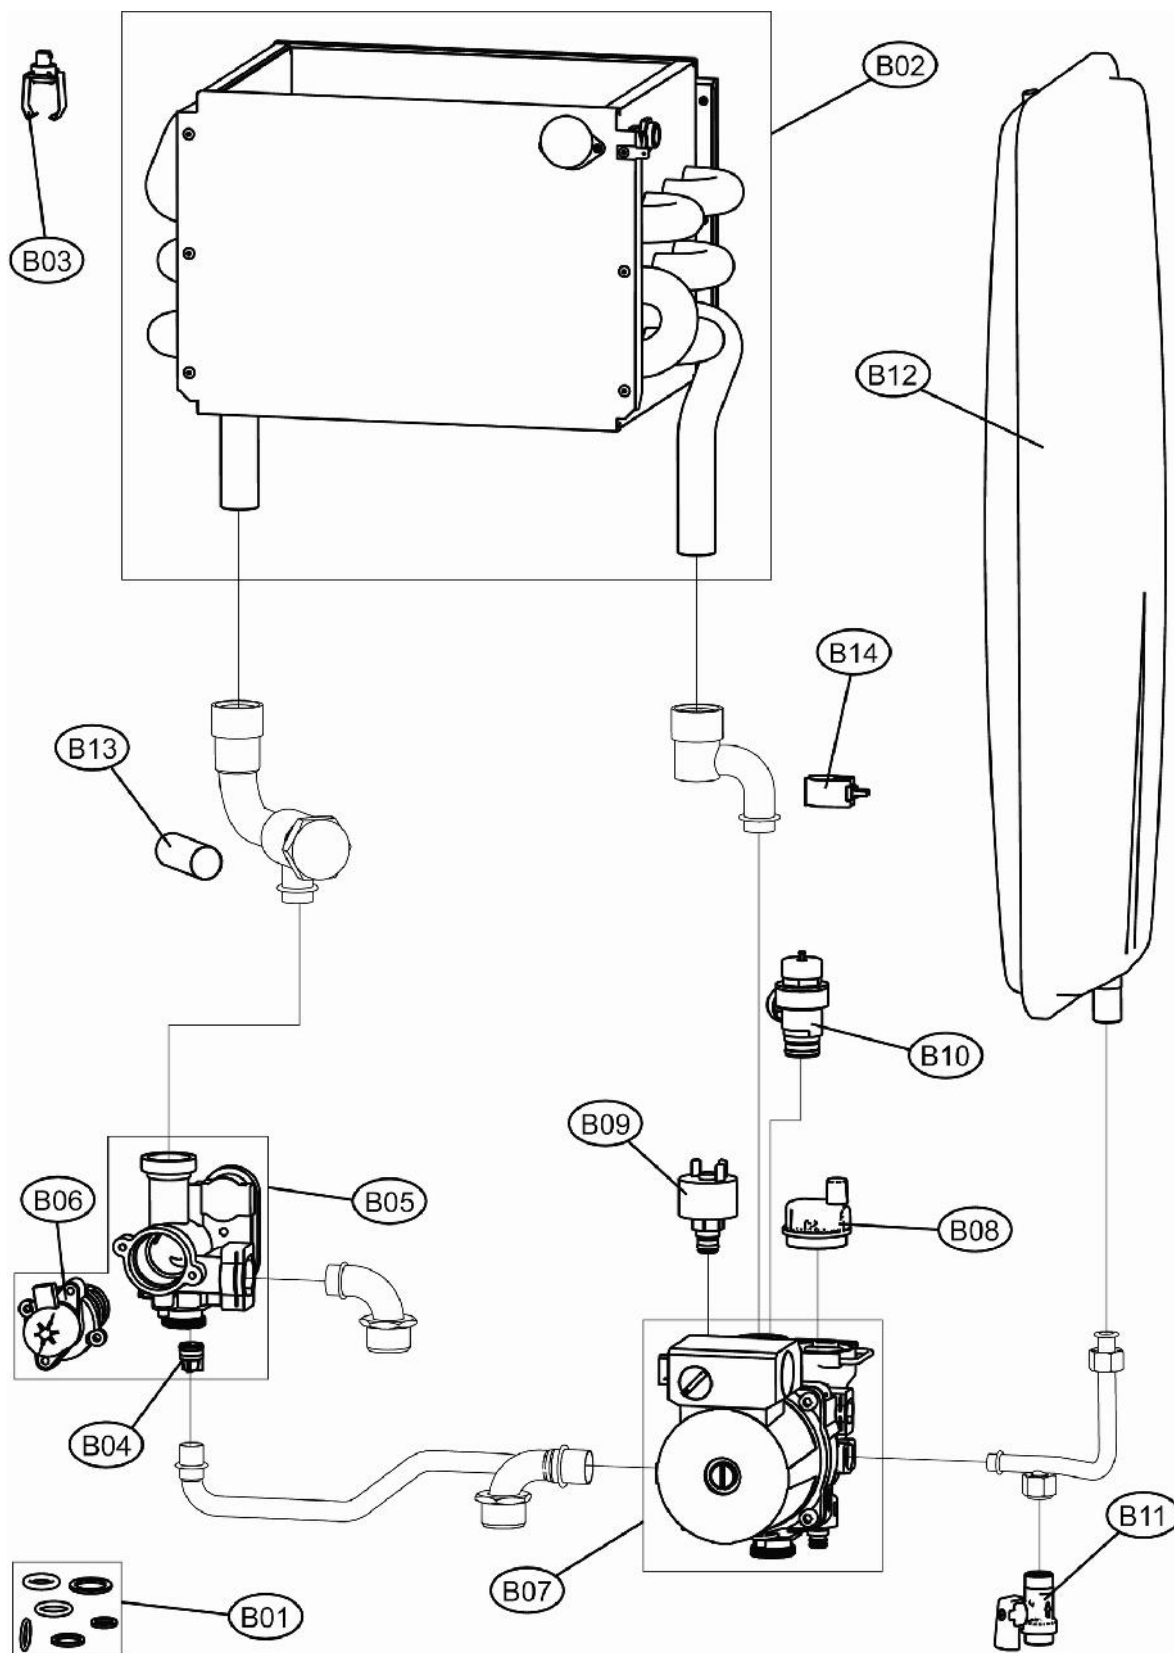

Lamborghini
CALORECLIMA

Lista Pezzi / Spare Parts / Ersatzteile / List Onderdelen
Liste Pieces Detaches / Lista Piezas De Repuesto

iX-in-condens 25T