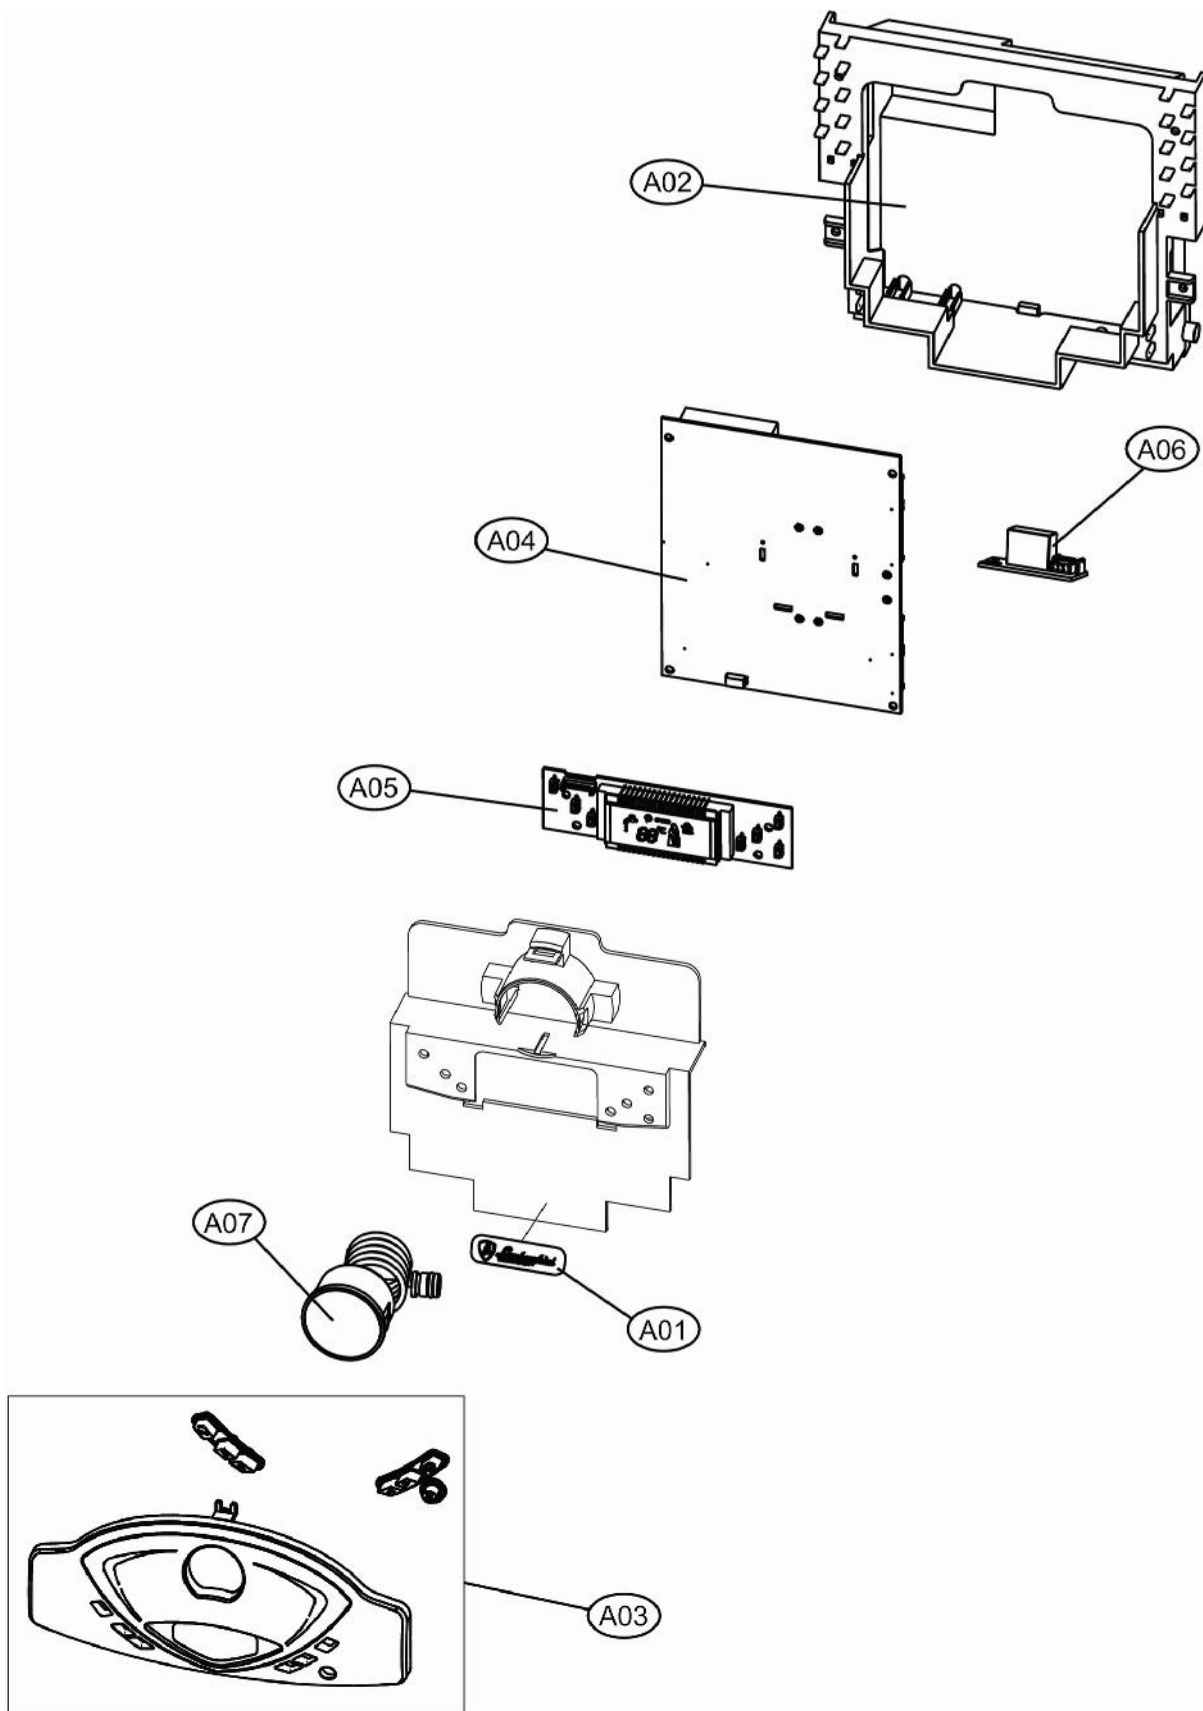

Lista Pezzi / Spare Parts / Ersatzteile / List Onderdelen
Liste Pieces Detaches / Lista Piezas De Repuesto

iX-in-condens 25T

CODICE	EDIZIONE	MERCATO
30K0652004	18/04/2011	IT

Lista Pezzi / Spare Parts / Ersatzteile / List Onderdelen
Liste Pieces Detaches / Lista Piezas De Repuesto

iX-in-condens 25T

Lamborghini
CALORECLIMA

Lista Pezzi / Spare Parts / Ersatzteile / List Onderdelen
Liste Pieces Detaches / Lista Piezas De Repuesto

iX-in-condens 25T

Lamborghini
CALORECLIMA

Lista Pezzi / Spare Parts / Ersatzteile / List Onderdelen
Liste Pieces Detaches / Lista Piezas De Repuesto