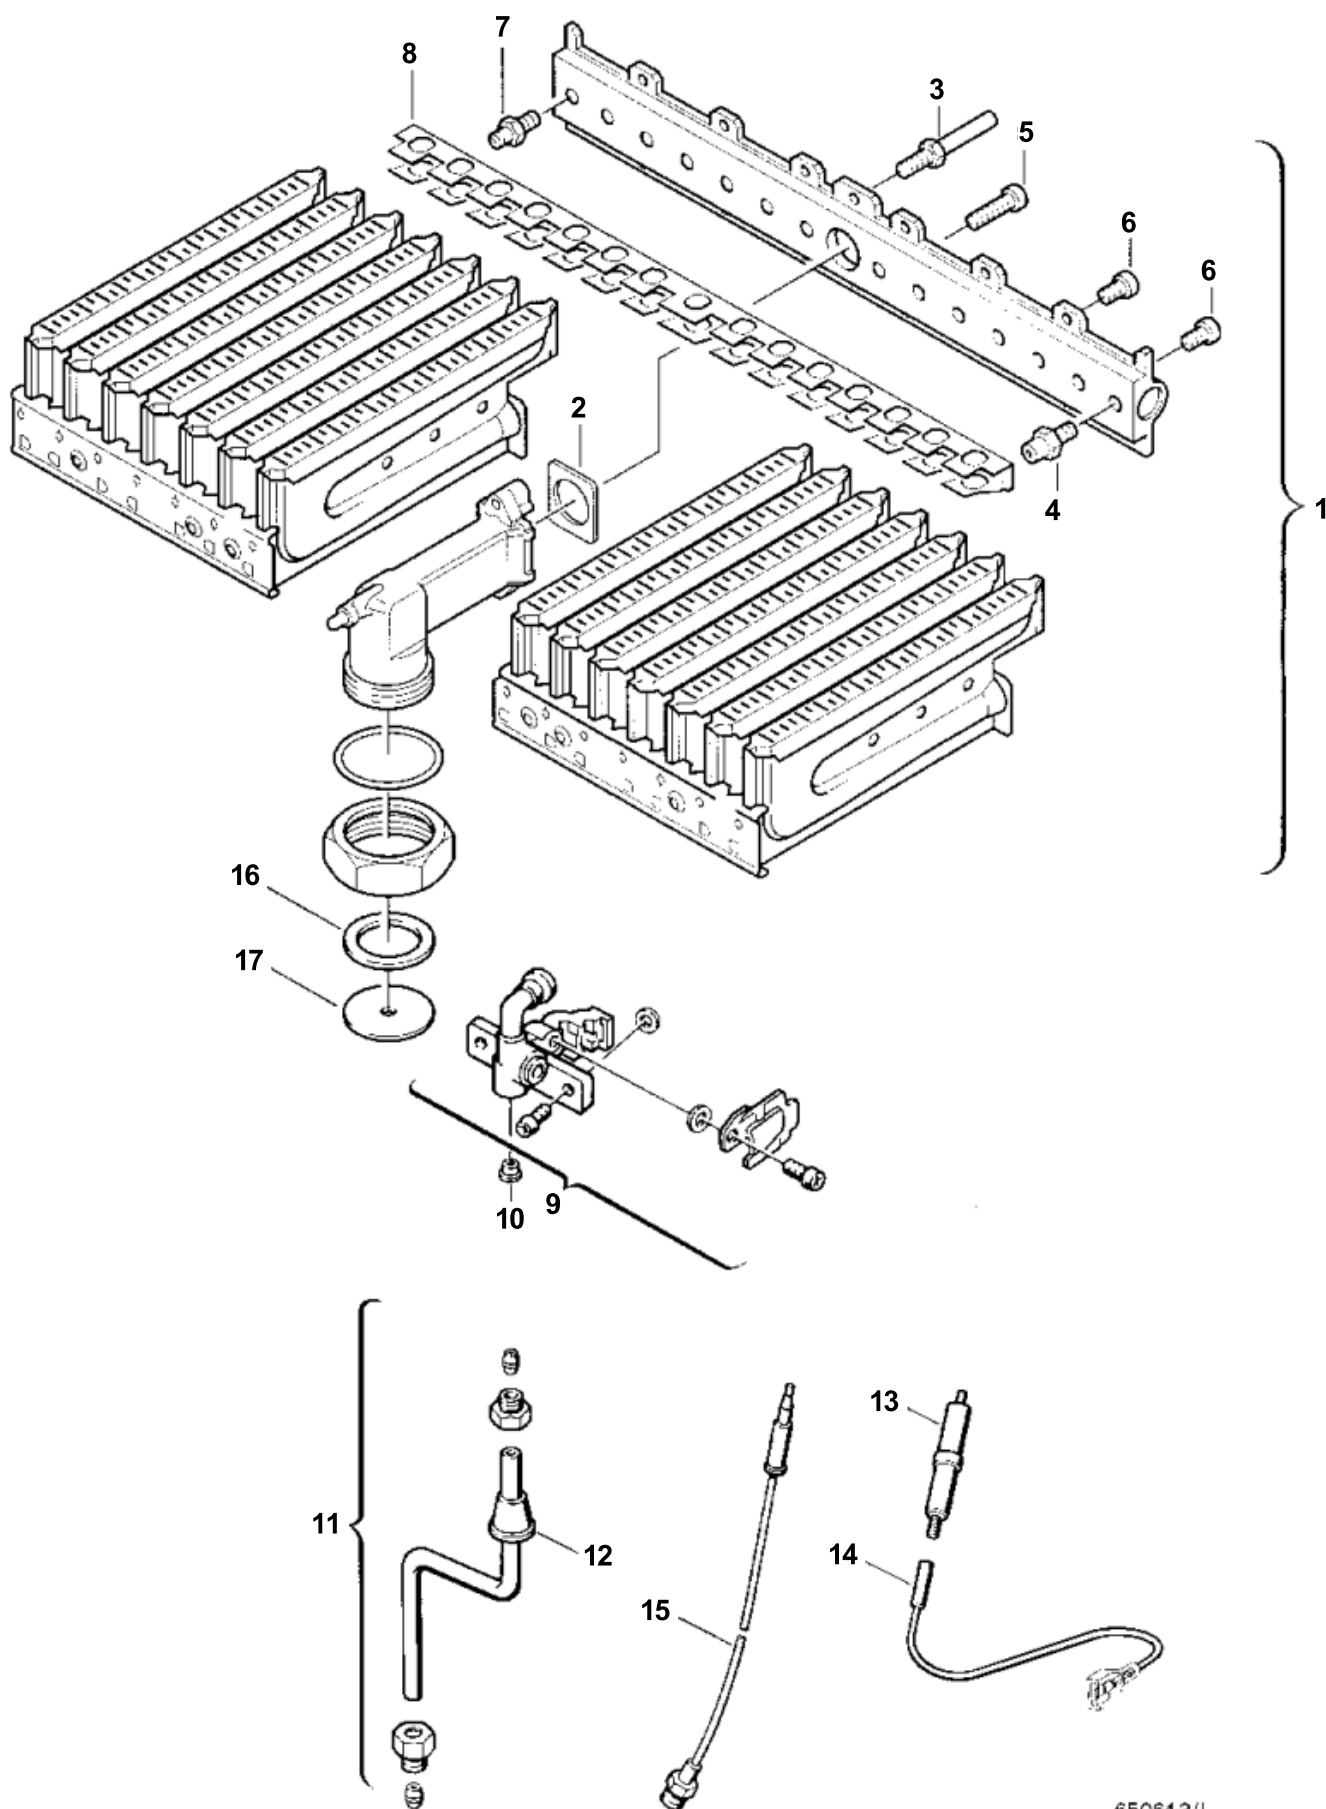

Codice ordine:

Sigla:

Gruppo di costruzione:

7702311004

WR325-1AM1P23S0404

3 Bruciatore

65064-3/J

Codice ordine:

Sigla:

Gruppo di costruzione:

7702311004

WR325-1AM1P23S0404

3 Bruciatore

Pos	Codice ordine	tti	Descrizione	Osservazioni	GP	Dim. del p.
1	8 708 120 335 0	1	Bruciatore		40	1
2	8 701 003 010 0	1	Guarnizione (10x)		12	10
3	8 703 404 089 0	1	Vite (10x)		12	10
4	8 708 202 115 0	1	Ugello (115) (10x)		16	10
5	2 910 952 122 0	1	Vite (10x)		11	10
6	8 703 401 069 0	1	Vite (10x)		11	10
7	8 703 305 191 0	1	Presa pressione		07	1
8	8 711 304 305 0	1	Ponte accensione		17	1
9	8 718 105 049 0	1	Bruciatore spia		32	1
10	8 708 200 005 0	1	Ugello spia (5) (10x)		16	10
11	8 710 707 166 0	1	Set di tubetto gas spia		24	1
12	8 700 403 001 0	1	Guarnizione		10	1
13	8 708 107 002 0	1	Vite lenta accensione		16	1
14	8 704 401 023 0	1	Cablaggio		17	1
15	8 707 202 018 0	1	Termocoppia		20	1
16	8 710 103 060 0	1	Guarnizione 1" (10x)		15	10
	7 702 409 042	1	Set di trasformazione 23>31		20	1