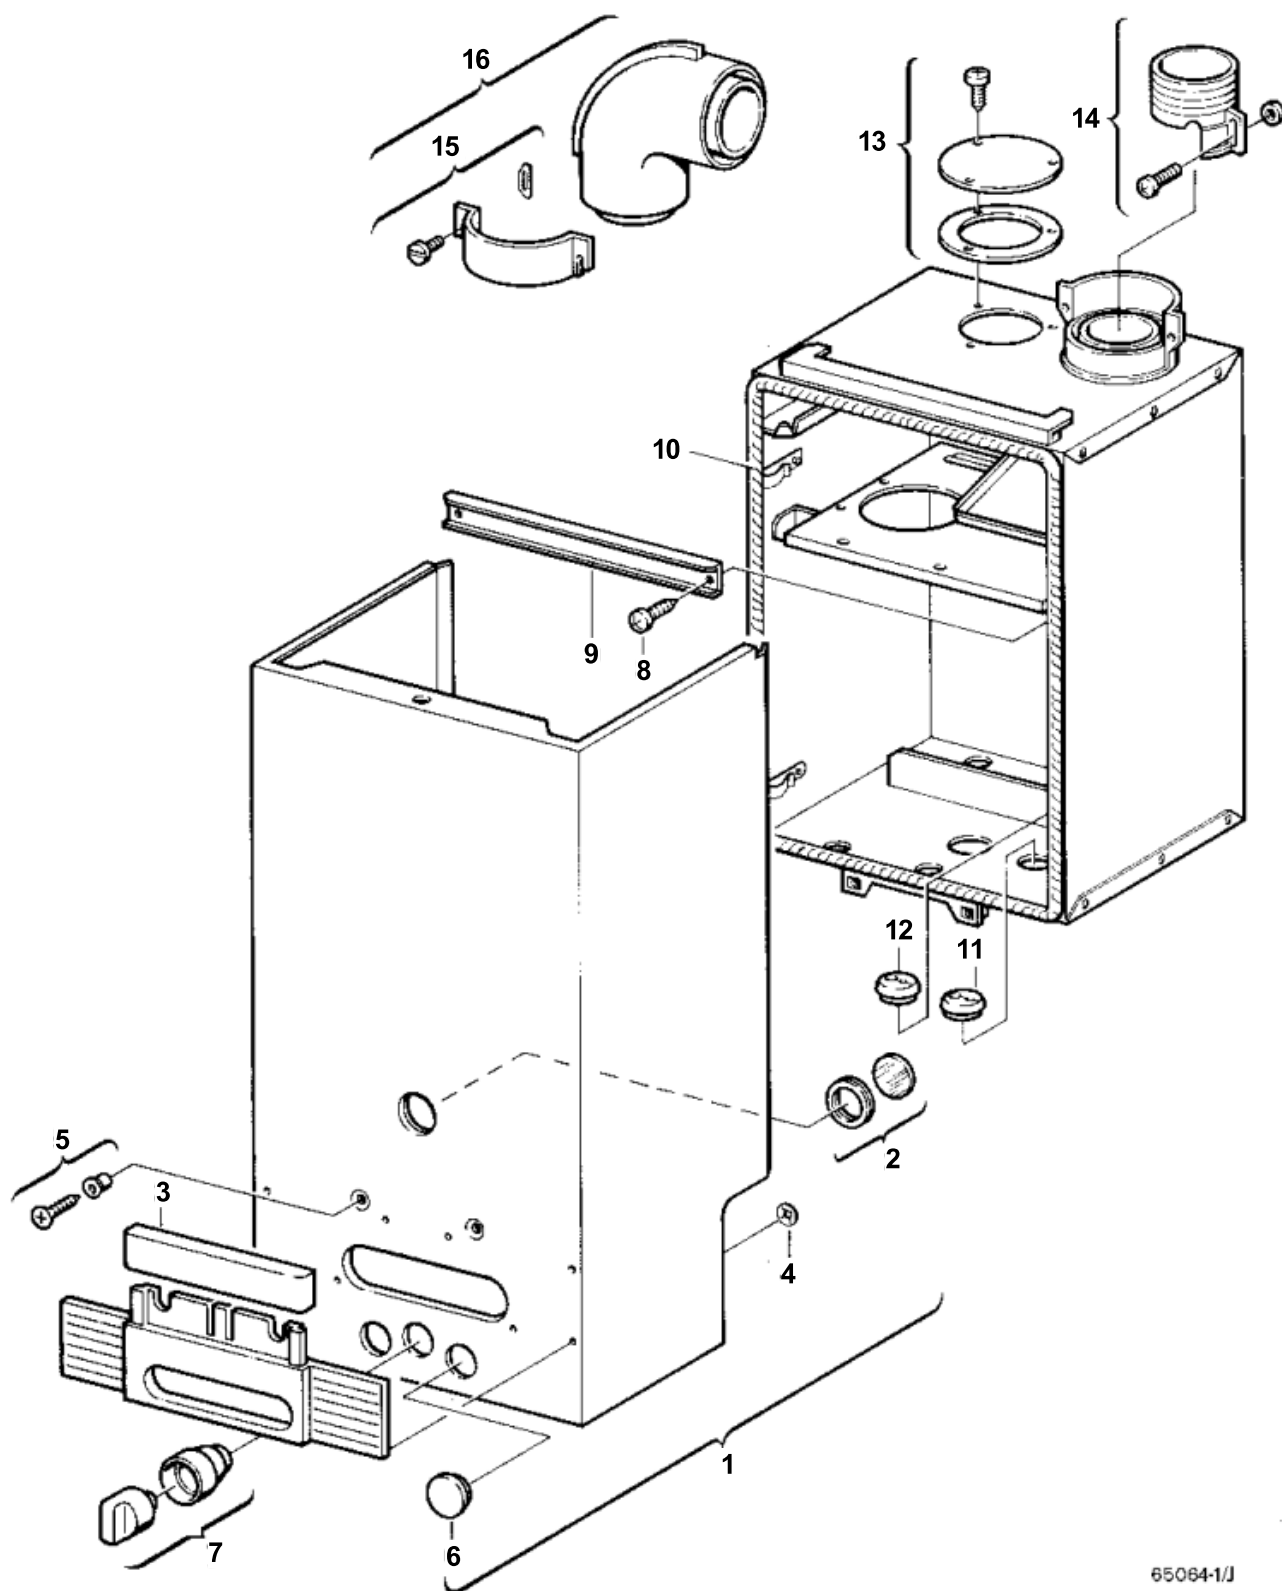

65064-0/J

Codice ordine:

Sigla:

Gruppo di costruzione:

7702311004

WR325-1AM1P23S0404

1 Parti di lamiera

65064-1/J

Codice ordine:**Sigla:****Gruppo di costruzione:****7702311004****WR325-1AM1P23S0404****1 Parti di lamiera**

Pos	Codice ordine	ttta	Descrizione	Osservazioni	GP	Dim. del p.
1	8 705 411 017 0	i	Mantello		43	1
2	8 705 600 003 0	i	Vetrino		17	1
3	8 701 103 098 0	i	Targhetta		15	1
4	8 740 107 003 0	i	Rondella (10x)		11	10
5	8 703 402 002 0	i	Vite (10x)		24	10
6	8 703 304 012 0	i	Coperchio (10x)		15	10
7	8 702 000 219 0	i	Manopola con boccola		18	1
8	2 910 614 431 0	i	Vite (10x)		11	10
9	8 701 302 099 0	i	Staffa		16	1
10	8 704 701 009 0	i	Guarnizione		19	1
11	8 700 003 002 0	i	Guarnizione		13	1
12	8 710 203 039 0	i	Set di guarnizioni		14	1
13	8 708 006 022 0	i	Lamierina di protezione		20	1
14	8 705 705 004 0	i	Terminale condotto		28	1
15	8 711 301 036 0	i	Staffa		19	1
16	8 715 502 039 0	i	Bocchetta di collegamento		32	1
	8 708 003 134 0	i	Staffa		13	1

Pos	Codice ordine	ttt	Descrizione	Osservazioni	GP	Dim. del p.
1	8 705 406 198 0	i	Corpo interno		51	1
2	8 700 705 560 0	i	Tubo		23	1
3	8 700 705 559 0	i	Tubo		20	1
4	8 710 103 045 0	i	Guarnizione 1/2" (10x)		11	10
5	8 713 300 018 0	i	Dado (10x)		22	10
6	8 700 103 125 0	i	Guarnizione (10x)		17	10