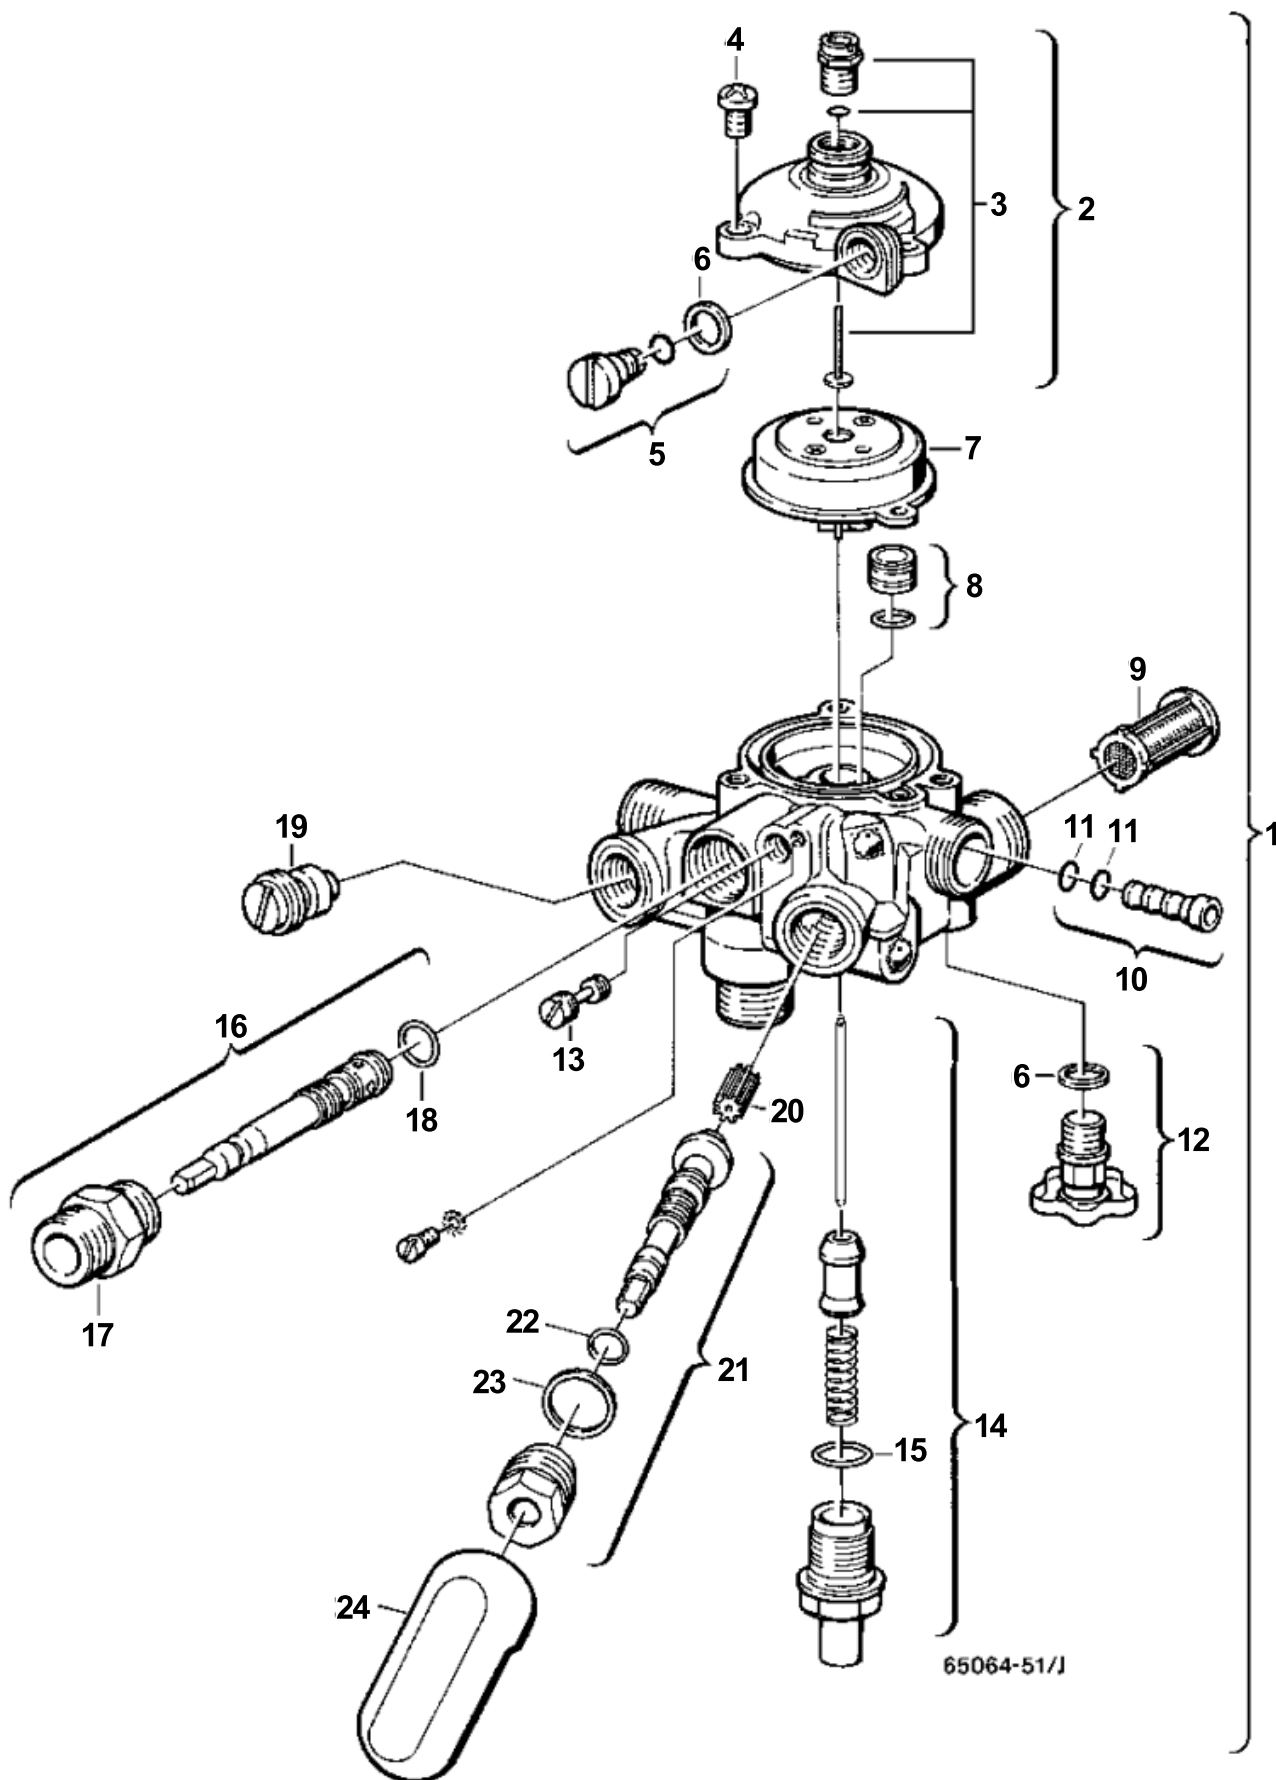

Codice ordine:

7702311004

Sigla:

WR325-1AM1P23S0404

Gruppo di costruzione:

5B Gruppo acqua

Codice ordine:

Sigla:

Gruppo di costruzione:

7702311004

WR325-1AM1P23S0404

5B Gruppo acqua

Pos	Codice ordine	tt	Descrizione	Osservazioni	GP	Dim. del p.
1	8 707 002 517 0	i	Gruppo acqua		47	1
2	8 705 500 076 0	i	Coperchio		28	1
3	8 703 406 178 0	i	Guarnizione		16	1
4	2 910 654 191 0	i	Vite (10x)		12	10
5	8 708 503 063 0	i	Valvolina lente accensione (C)		15	1
6	8 700 103 006 0	i	Guarnizione (10x)		12	10
7	8 700 503 060 0	i	Membrana (F)		17	1
8	8 700 306 095 0	i	Buccola (10x)		25	10
9	8 700 507 059 0	i	Filtro acqua		15	1
10	8 708 205 249 0	i	Venturi (13)		14	1
11	8 740 205 003 0	i	Anello tenuta (10x)		16	10
12	8 708 505 004 0	i	Valvola mandata		24	1
13	8 703 502 033 0	i	Perno		15	1
14	8 707 402 019 0	i	Regolatore portata		30	1
15	8 700 205 104 0	i	Anello tenuta (10x)		12	10
16	8 708 500 251 0	i	Selettore		24	1
17	8 700 306 092 0	i	Buccola		17	1
18	8 700 205 019 0	i	Anello tenuta (10x)		16	10
19	8 703 406 044 0	i	Vite di chiusura		12	1
20	8 700 409 022 0	i	Limitatore di portata		09	1
21	8 708 500 238 0	i	Valvola		20	1
22	8 700 205 009 0	i	Anello tenuta (10x)		15	10
23	8 700 103 005 0	i	Guarnizione (10x)		12	10
24	8 702 000 225 0	i	Manopola		16	1