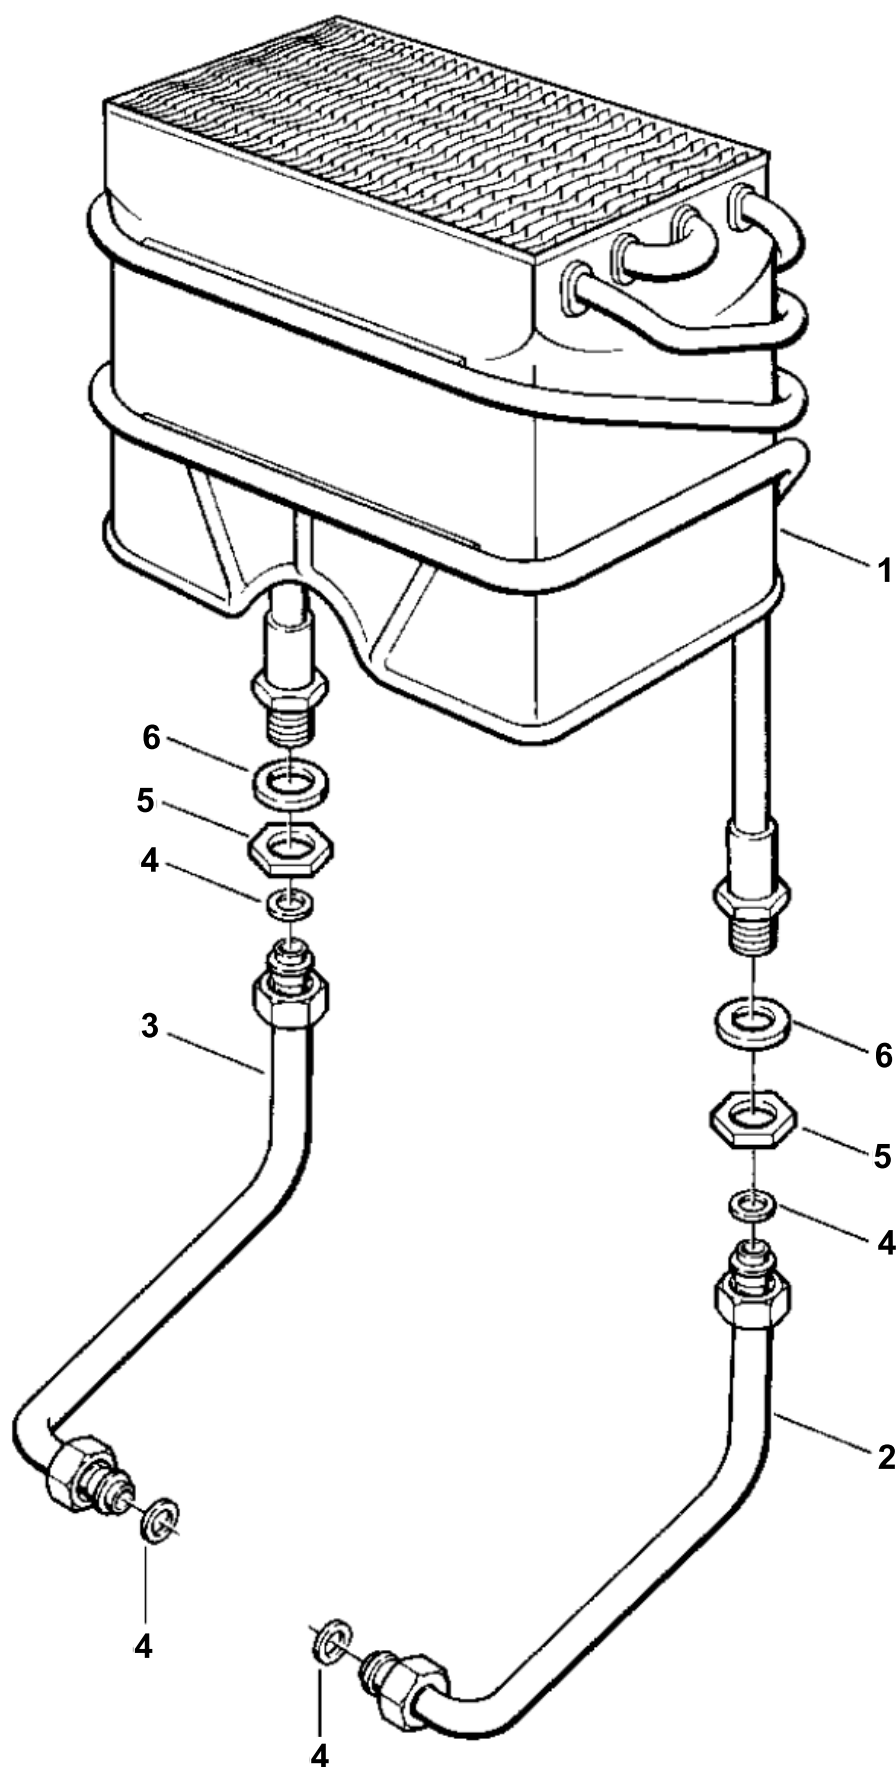

Codice ordine:

7702311004

Sigla:

WR325-1AM1P23S0404

Gruppo di costruzione:

2 Corpo interno

65064-2/J

Codice ordine:

Sigla:

Gruppo di costruzione:

7702311004

WR325-1AM1P23S0404

2 Corpo interno

Pos	Codice ordine	ttt	Descrizione	Osservazioni	GP	Dim. del p.
1	8 705 406 198 0	i	Corpo interno		51	1
2	8 700 705 560 0	i	Tubo		23	1
3	8 700 705 559 0	i	Tubo		20	1
4	8 710 103 045 0	i	Guarnizione 1/2" (10x)		11	10
5	8 713 300 018 0	i	Dado (10x)		22	10
6	8 700 103 125 0	i	Guarnizione (10x)		17	10