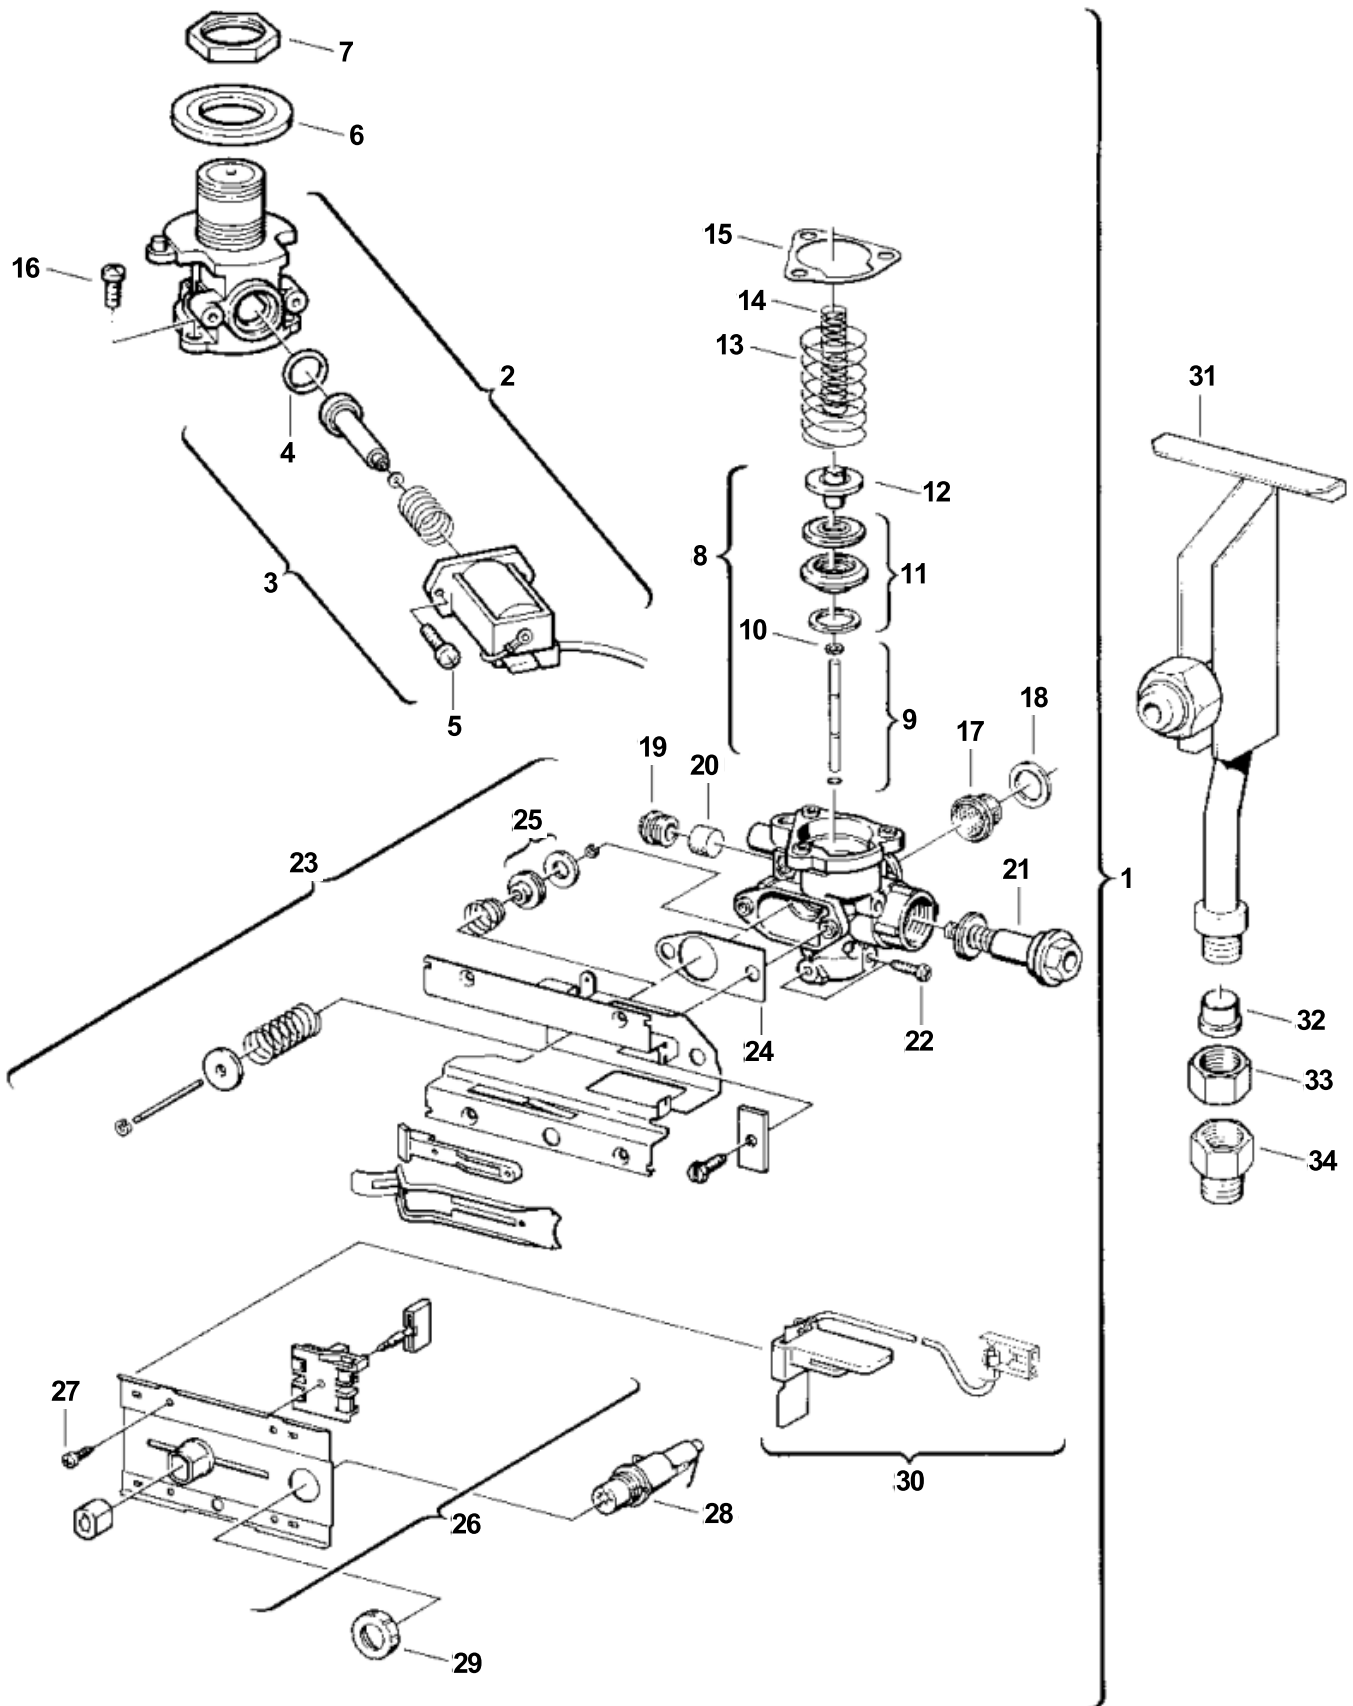

Codice ordine:

7702311004

Sigla:

WR325-1AM1P23S0404

Gruppo di costruzione:

4 Gruppo gas

85064-4/J

Codice ordine:

Sigla:

Gruppo di costruzione:

7702311004

WR325-1AM1P23S0404

4 Gruppo gas

Pos	Codice ordine	tt	Descrizione	Osservazioni	GP	Dim. del p.
1	8 707 011 170 0		Gruppo gas		52	1
2	8 708 504 011 0		Elettrovalvola completa		42	1
3	8 707 201 017 0		Magnete		40	1
4	8 700 205 105 0		Anello tenuta (10x)		20	10
5	8 743 401 002 0		Vite (10x)		12	10
6	8 700 103 168 0		Rondella (10x)		14	1
7	8 703 300 023 0		Dado		12	1
8	8 708 500 244 0		Valvola gas (2)		28	1
9	8 703 101 057 0		Perno valvola		13	1
11	8 708 500 247 0		Piatello della valvola (2)		22	1
12	8 708 501 215 0		Piatello della valvola		14	1
13	8 704 603 118 0		Molla antagonista		11	1
14	8 704 603 067 0		Molla antagonista		12	1
15	8 701 004 001 0		Guarnizione (10x)		16	10
16	8 743 401 002 0		Vite (10x)		12	10
17	8 700 507 002 0		Filtro gas (10x)		15	10
18	8 700 103 014 0		Guarnizione (10x)		12	10
19	8 703 406 144 0		Vite di chiusura		09	1
20	8 703 203 001 0		Filtro gas spia (10x)		17	10
21	8 707 201 012 0		Magnete		27	1
22	8 703 401 051 0		Vite (10x)		12	10
23	8 708 008 009 0		Gruppo accensione		25	1
24	8 701 004 020 0		Guarnizione (10x)		12	10
25	8 708 500 239 0		Piatello della valvola		13	1
26	8 701 000 104 0		Pulsantiera		20	1
27	2 910 612 424 0		Vite (10x)		11	10
28	8 748 108 023 0		Accenditore piezo		18	1
29	8 743 301 025 0		Dado (10x)		12	10
30	8 707 101 002 0		Cavo blocco accensione		20	1
31	8 700 705 558 0		Tubo gas		28	1
	8 700 103 177 0		Set di guarnizioni		21	1