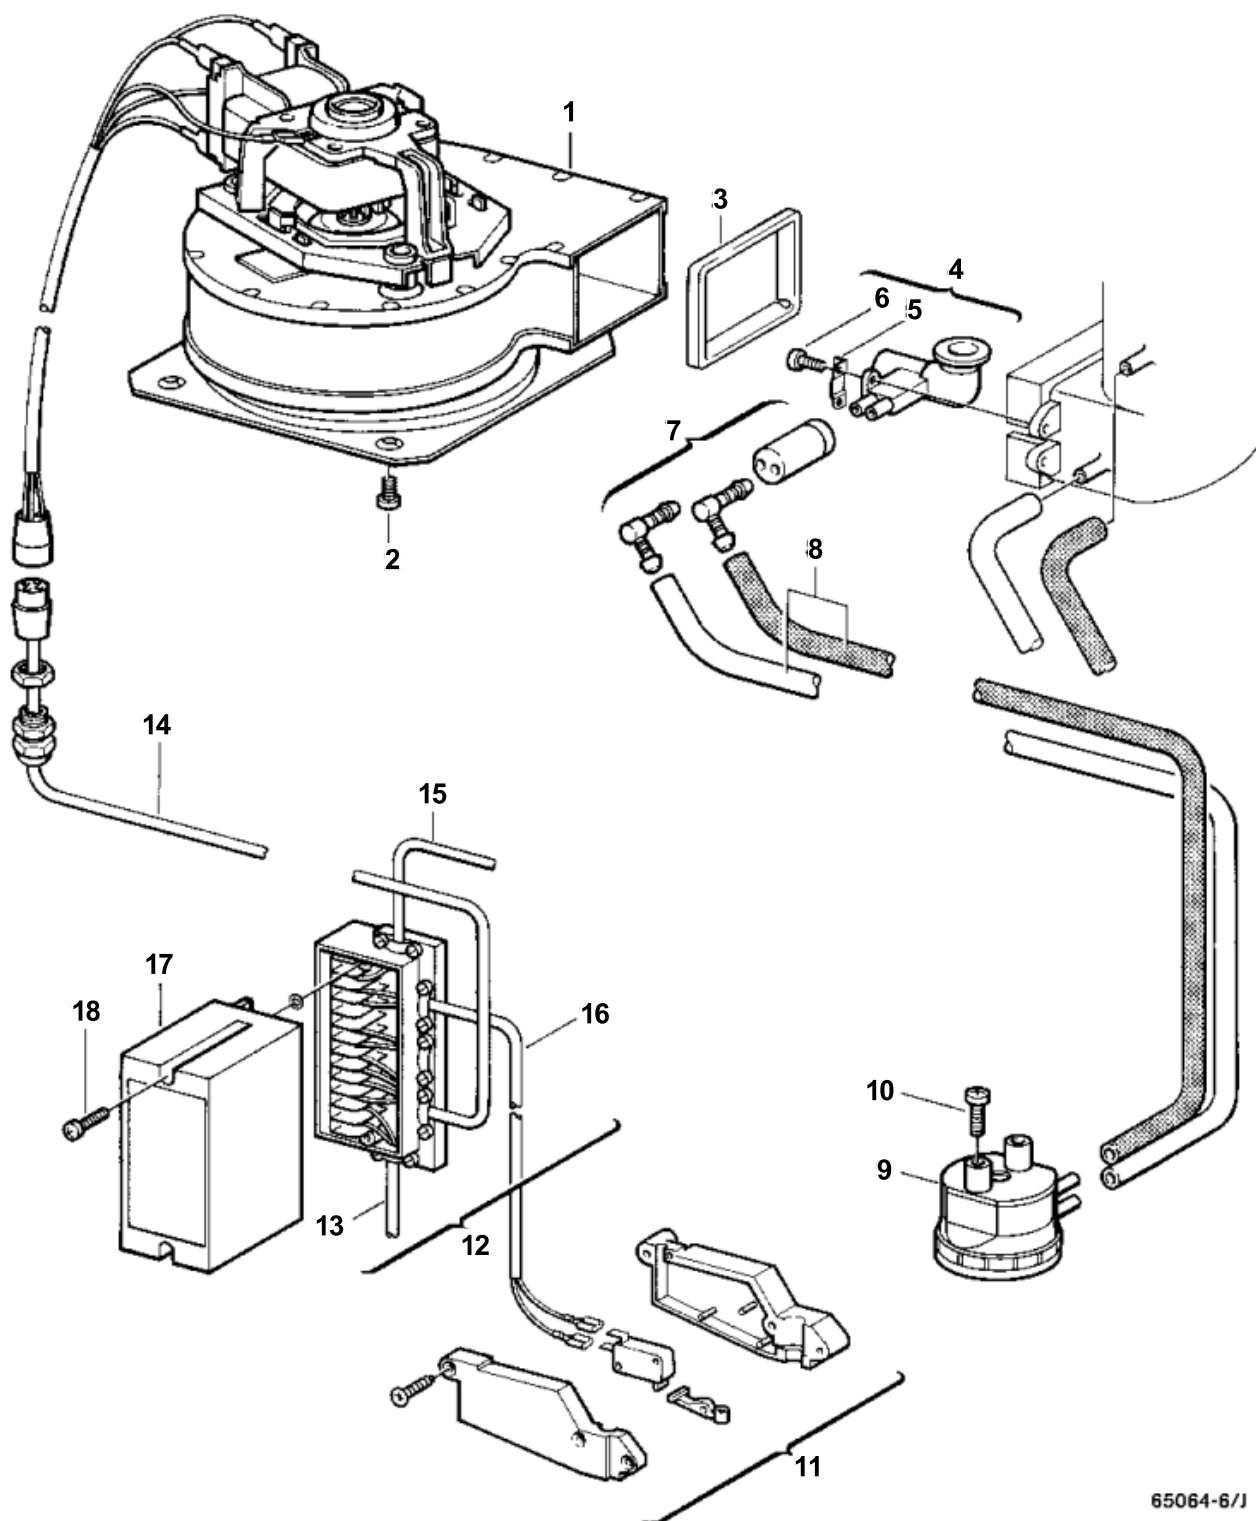

Codice ordine:

Sigla:

Gruppo di costruzione:

7702311004

WR325-1AM1P23S0404

6 Ventilatore

65064-6/1

Codice ordine:

Sigla:

Gruppo di costruzione:

7702311004

WR325-1AM1P23S0404

6 Ventilatore

Pos	Codice ordine	tt	Descrizione	Osservazioni	GP	Dim. del p.
1	8 707 204 001 0	i	Ventilatore		44	1
2	2 910 614 431 0	i	Vite (10x)		11	10
3	8 711 004 027 0	i	Guarnizione		25	1
5	8 711 300 026 0	i	Passante tenuta (10x)		19	10
6	2 918 140 410 0	i	Vite (10x)		12	10
8	8 700 703 049 0	i	Tubetto		19	1
9	8 707 406 007 0	i	Interruttore differenziale		34	1
10	8 713 403 016 0	i	Vite (10x)		12	10
11	8 707 200 007 0	i	Microinterruttore		26	1
12	8 705 400 007 0	i	Parte inferiore		47	1
13	8 704 401 032 0	i	Cavo d'alimentazione		22	1
14	8 704 401 024 0	i	Cablaggio ventilatore		31	1
15	8 704 401 027 0	i	Cablaggio		21	1
16	8 704 401 025 0	i	Cablaggio		21	1
17	8 705 400 010 0	i	Scheda Elettronica		49	1
18	2 910 641 128 0	i	Vite (10x)		11	10