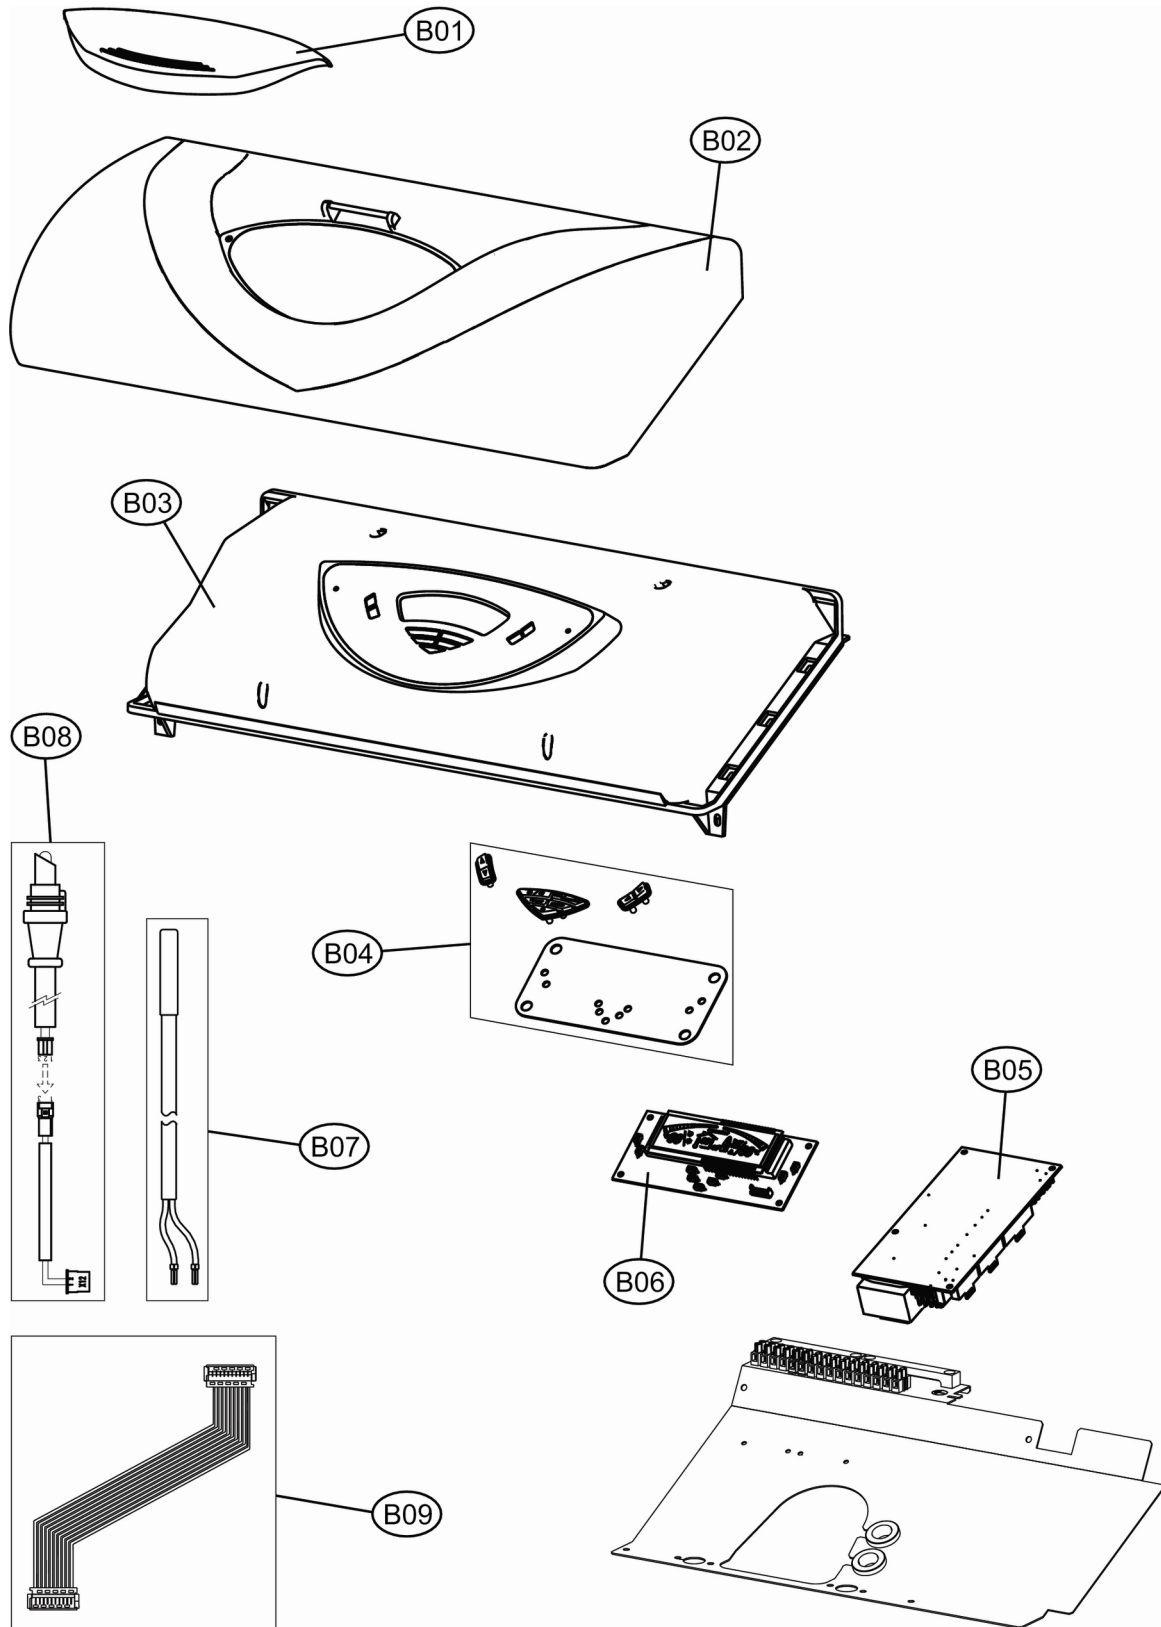

EUROFIRE 3 D UNIT 32 B130 ECO