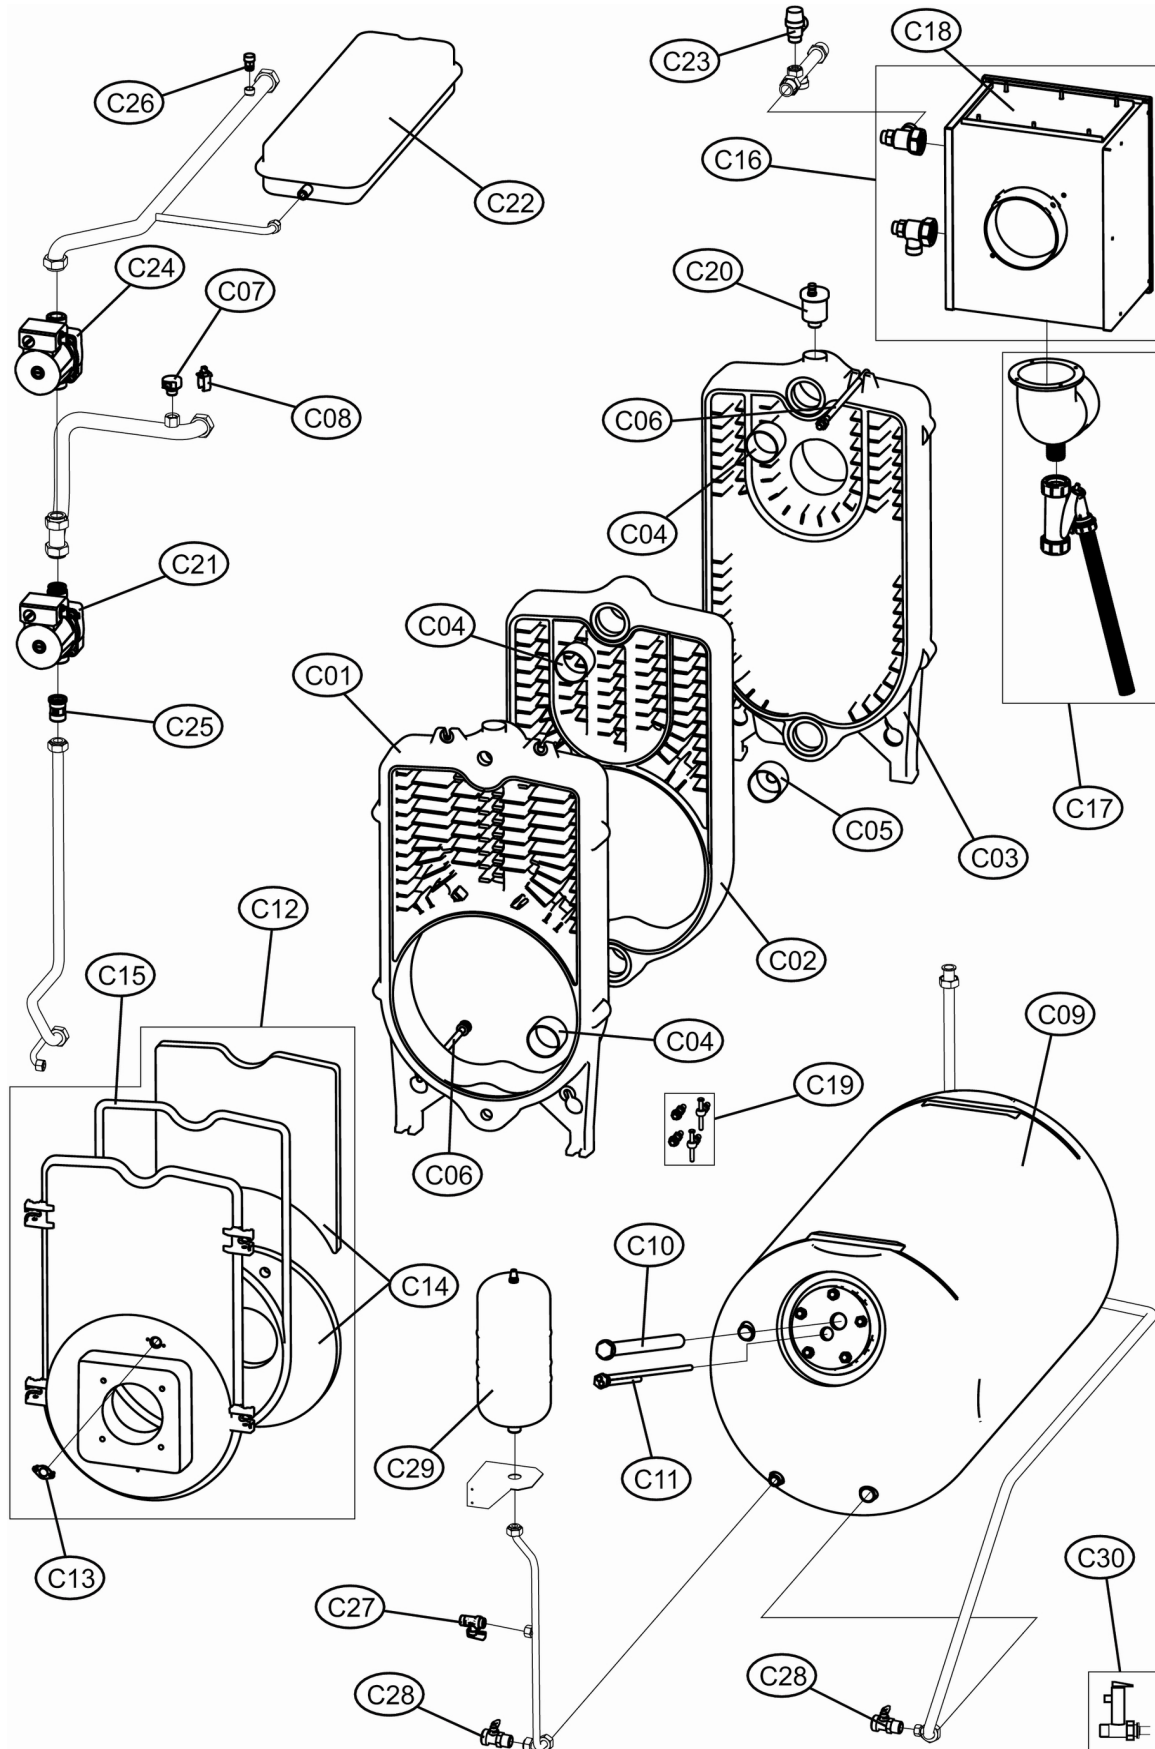

EUROFIRE 3 D UNIT 32 B130 ECO

CODICE	EDIZIONE	MERCATO
30K1067001	01/09/2012	L3

EUROFIRE 3 D UNIT 32 B130 ECO

EUROFIRE 3 D UNIT 32 B130 ECO

EUROFIRE 3 D UNIT 32 B130 ECO

EUROFIRE 3 D UNIT 32 B130 ECO

LISTA PEZZI