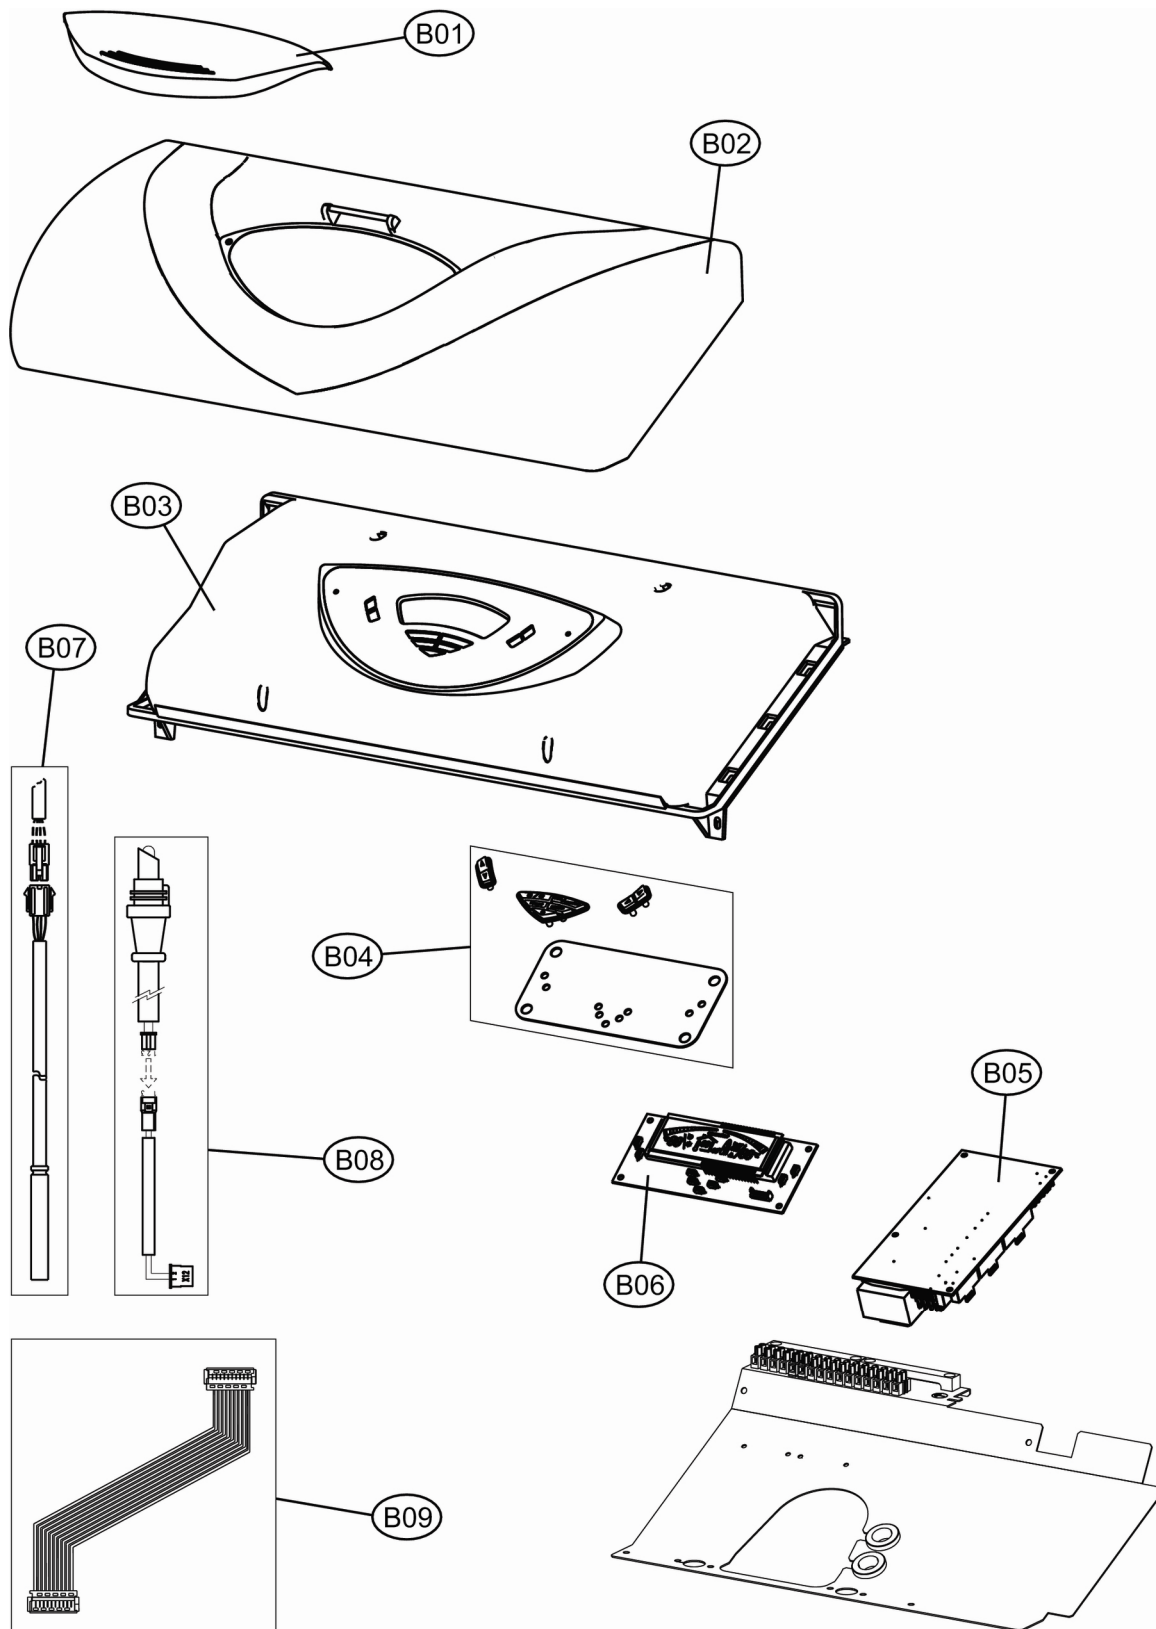

EUROFIRE 3 D32 B100 DGT(3*)