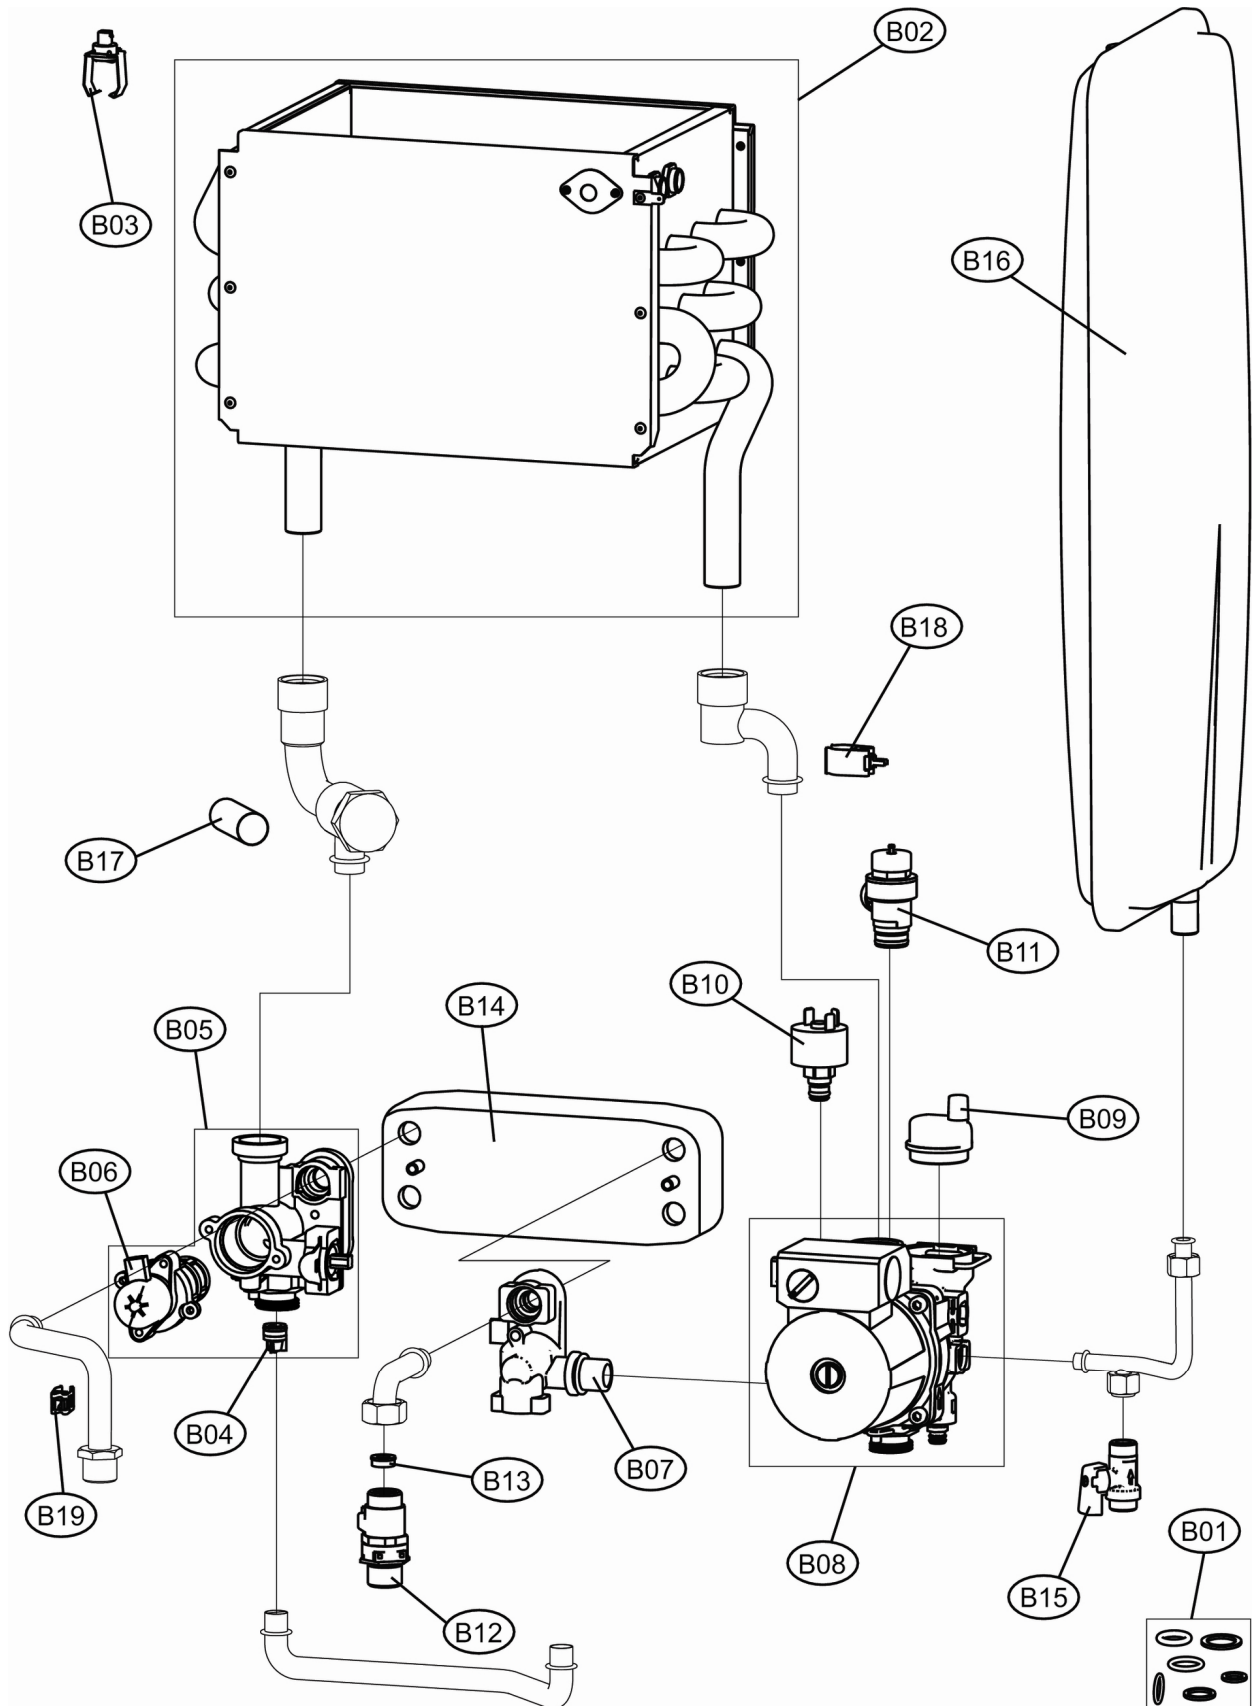

EPOCA IN F25 NS

CODICE	EDIZIONE	MERCATO
30K0656004	18/04/2011	IT

EPOCA IN F25 NS

EPOCA IN F25 NS

EPOCA IN F25 NS

EPOCA IN F25 NS

LISTA PEZZI

POS.	CODICE	DESC.	QT.
A01	39835240	KIT MARCHIO "JOA" (35446750)	1.000
A02	39835050	KIT SCATOLA EL."Lej"(35013860)	1.000
A03	39835060	KIT MASCHERINA "Joa"(35013610)	1.000
A04	39835001	KIT CENTRALINA EL. (36508332)	1.000
A05	39835070	KIT SCHEDA EL.DSP11 (38323590)	1.000
A06	39828560	KIT SCHEDA CAR.H2O (36508250)	1.000
A07	39820080	KIT IDROMETRO (36402191)	1.000
B01	39843810	KIT GUARN.CALD. FM.M7H4	1.000
B02	39830943	KIT PACCO LAM. (37405570)	1.000
B03	39821530	KIT SONDA TEMP.DP. (36200720)	1.000
B04	39818790	KIT 10 VALV.N/R. (36902190)	1.000
B05	39820441	KIT VALV.3VIE (36902240)	1.000
B06	39835390	KIT MOTORE VALV.3V.Tp.4520838	1.000
B07	39830560	KIT RACC.SCAMB.L.R. (36902250)	1.000
B08	39818450	KIT POMPA UNIV.15-50 GRND	1.000
B09	39818220	KIT V.ARIA (39404380-39404730)	1.000
B10	39818260	KIT PRESSOST.H2O (39404710)	1.000
B11	39818270	KIT VALV.SIC. (36902760)	1.000
B12	39820450	KIT FLUSSOM.ELTEK (36402180)	1.000
B13	39813010	KIT 5 REG.PORT.10Lt.(36902080)	1.000
B14	39829110	KIT SCAMBIATORE 16P.(37405190)	1.000
B15	39808980	KIT RUB.3/8" Tp.5014(36901470)	1.000
B16	39817830	KIT VASO ESP.8Lt. (36800450)	1.000
B17	39820460	KIT 5 FILTRI GR.MAND(34014301)	1.000
B18	39810220	KIT SONDA TEMP.RISC.(36200540)	1.000
B19	39810230	KIT SONDA TEMP.SAN. (36200640)	1.000
C01	39828030	KIT GUARN.CALD.Mod.25 Fm.M7	1.000
C02	39828060	KIT VENTIL.NRG118 (36600270)	1.000
C03	39828070	KIT VENTURI VENTIL. (35013170)	1.000
C04	39821591	KIT GUARN.COP.BRUC. (35104340)	1.000
C05	39807910	KIT BRUC.CERAM. (37608170)	1.000
C06	39839870	KIT ISOL.PACCO 25KW FM.M9	1.000
C07	39832360	KIT GR.ELETTRODI (36702940)	1.000
C08	39835530	KIT UG6.20 G20 MOD.25(32203920)	1.000
C09	39835540	KIT UG4.7 G31 MOD.25(32203900)	1.000
C10	39828050	KIT VALV.GAS (36800680)	1.000
C11	39821660	KIT SIFONE COMPL. (35102610)	1.000
C12	39828041	KIT VASCA COND. (3840Z881)	1.000
C13	39834880	KIT GUARN.VASCA RC (35103000)	1.000
C14	39836880	KIT LAM.PROT.VASCA (32901461)	1.000
C15	39839810	KIT SONDA PACCO (36200790)	1.000
C16	39835220	KIT ATT.VERT.FLANG. (35013690)	1.000
C17	39835230	KIT GUARNIZ.ARIA (35103710)	1.000