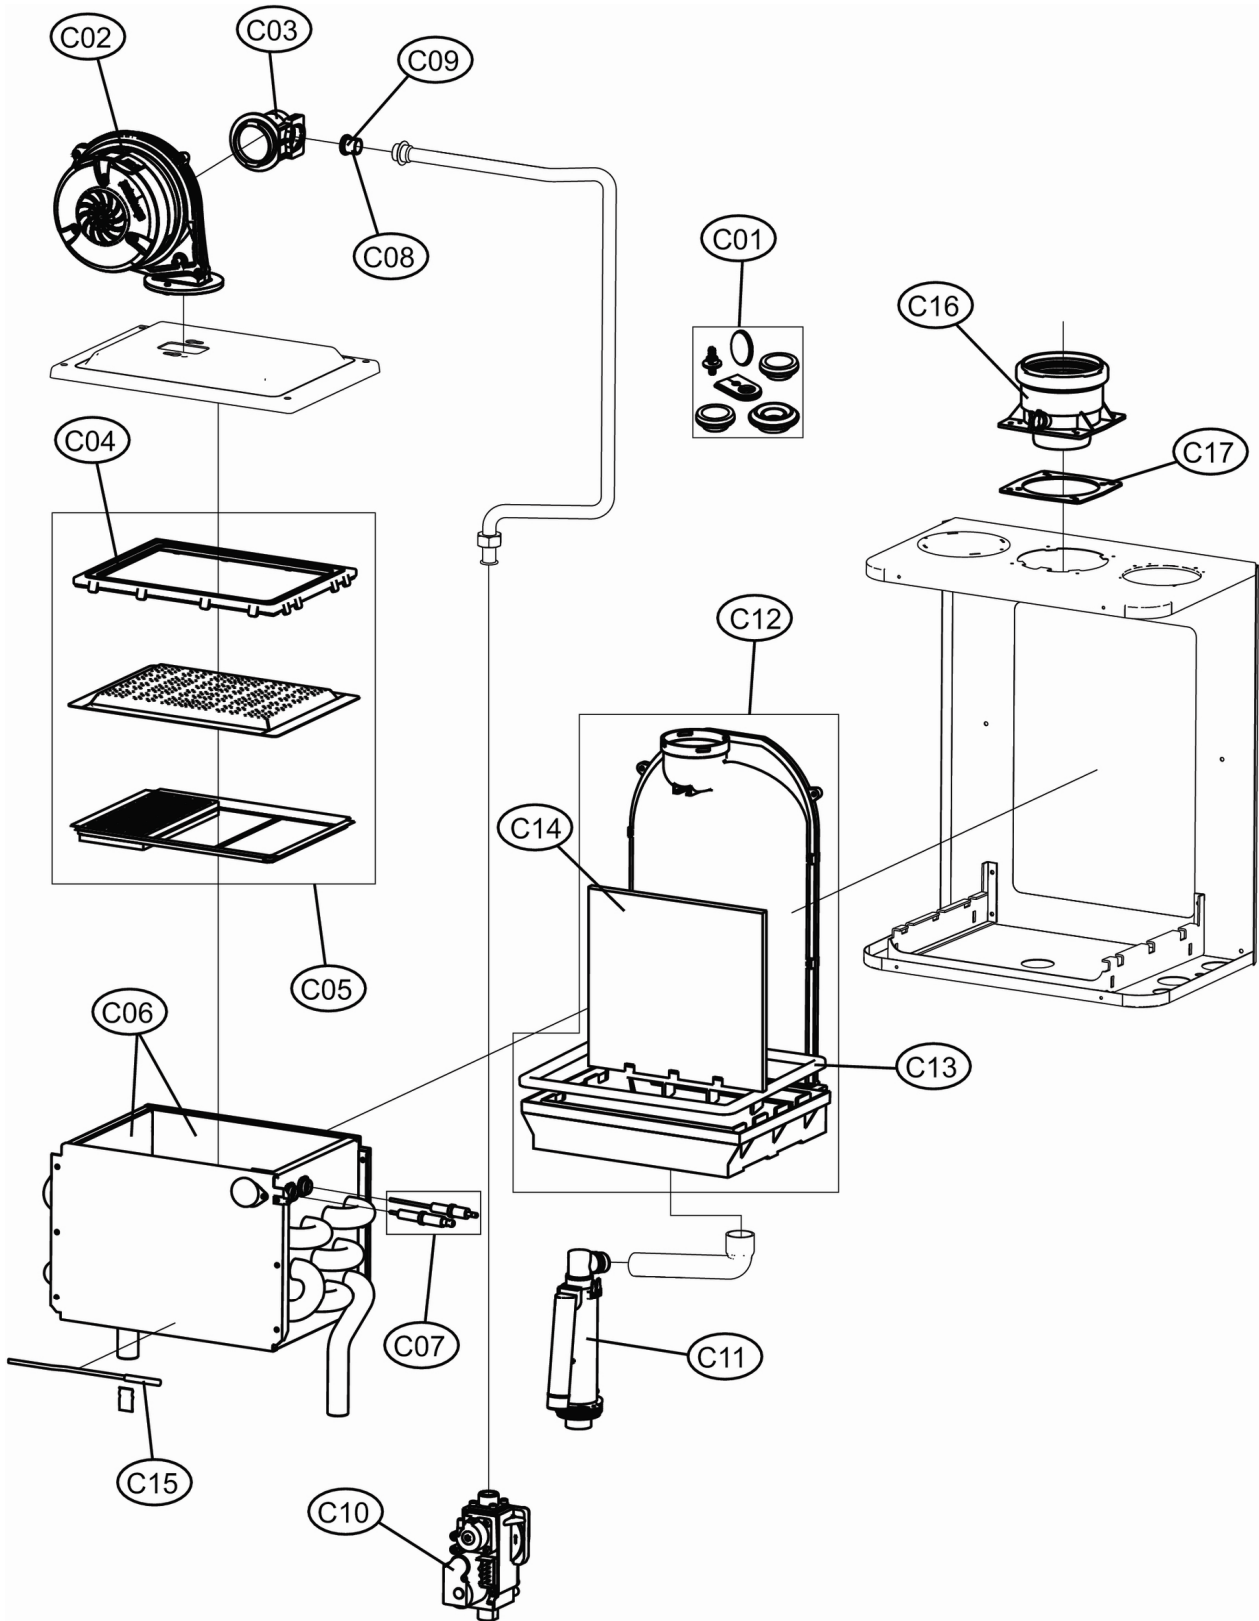

EPOCA IN F25 NS

CODICE	EDIZIONE	MERCATO
30K0656004	18/04/2011	IT

EPOCA IN F25 NS

EPOCA IN F25 NS

EPOCA IN F25 NS

EPOCA IN F25 NS

LISTA PEZZI

POS.	CODICE	DESC.	QT.
A01	39835240	KIT MARCHIO "JOA" (35446750)	1.000
A02	39835050	KIT SCATOLA EL."Lej"(35013860)	1.000
A03	39835060	KIT MASCHERINA "Joa"(35013610)	1.000
A04	39835001	KIT CENTRALINA EL. (36508332)	1.000
A05	39835070	KIT SCHEDA EL.DSP11 (38323590)	1.000
A06	39828560	KIT SCHEDA CAR.H2O (36508250)	1.000
A07	39820080	KIT IDROMETRO (36402191)	1.000
B01	39843810	KIT GUARN.CALD. FM.M7H4	1.000
B02	39830943	KIT PACCO LAM. (37405570)	1.000
B03	39821530	KIT SONDA TEMP.DP. (36200720)	1.000
B04	39818790	KIT 10 VALV.N/R. (36902190)	1.000
B05	39820441	KIT VALV.3VIE (36902240)	1.000
B06	39835390	KIT MOTORE VALV.3V.Tp.4520838	1.000
B07	39830560	KIT RACC.SCAMB.L.R. (36902250)	1.000
B08	39818450	KIT POMPA UNIV.15-50 GRND	1.000
B09	39818220	KIT V.ARIA (39404380-39404730)	1.000
B10	39818260	KIT PRESSOST.H2O (39404710)	1.000
B11	39818270	KIT VALV.SIC. (36902760)	1.000
B12	39820450	KIT FLUSSOM.ELTEK (36402180)	1.000
B13	39813010	KIT 5 REG.PORT.10Lt.(36902080)	1.000
B14	39829110	KIT SCAMBIATORE 16P.(37405190)	1.000
B15	39808980	KIT RUB.3/8" Tp.5014(36901470)	1.000
B16	39817830	KIT VASO ESP.8Lt. (36800450)	1.000
B17	39820460	KIT 5 FILTRI GR.MAND(34014301)	1.000
B18	39810220	KIT SONDA TEMP.RISC.(36200540)	1.000
B19	39810230	KIT SONDA TEMP.SAN. (36200640)	1.000
C01	39828030	KIT GUARN.CALD.Mod.25 Fm.M7	1.000
C02	39828060	KIT VENTIL.NRG118 (36600270)	1.000
C03	39828070	KIT VENTURI VENTIL. (35013170)	1.000
C04	39821591	KIT GUARN.COP.BRUC. (35104340)	1.000
C05	39807910	KIT BRUC.CERAM. (37608170)	1.000
C06	39839870	KIT ISOL.PACCO 25KW FM.M9	1.000
C07	39832360	KIT GR.ELETTRODI (36702940)	1.000
C08	39835530	KIT UG6.20 G20 MOD.25(32203920)	1.000
C09	39835540	KIT UG4.7 G31 MOD.25(32203900)	1.000
C10	39828050	KIT VALV.GAS (36800680)	1.000
C11	39821660	KIT SIFONE COMPL. (35102610)	1.000
C12	39828041	KIT VASCA COND. (3840Z881)	1.000
C13	39834880	KIT GUARN.VASCA RC (35103000)	1.000
C14	39836880	KIT LAM.PROT.VASCA (32901461)	1.000
C15	39839810	KIT SONDA PACCO (36200790)	1.000
C16	39835220	KIT ATT.VERT.FLANG. (35013690)	1.000
C17	39835230	KIT GUARNIZ.ARIA (35103710)	1.000