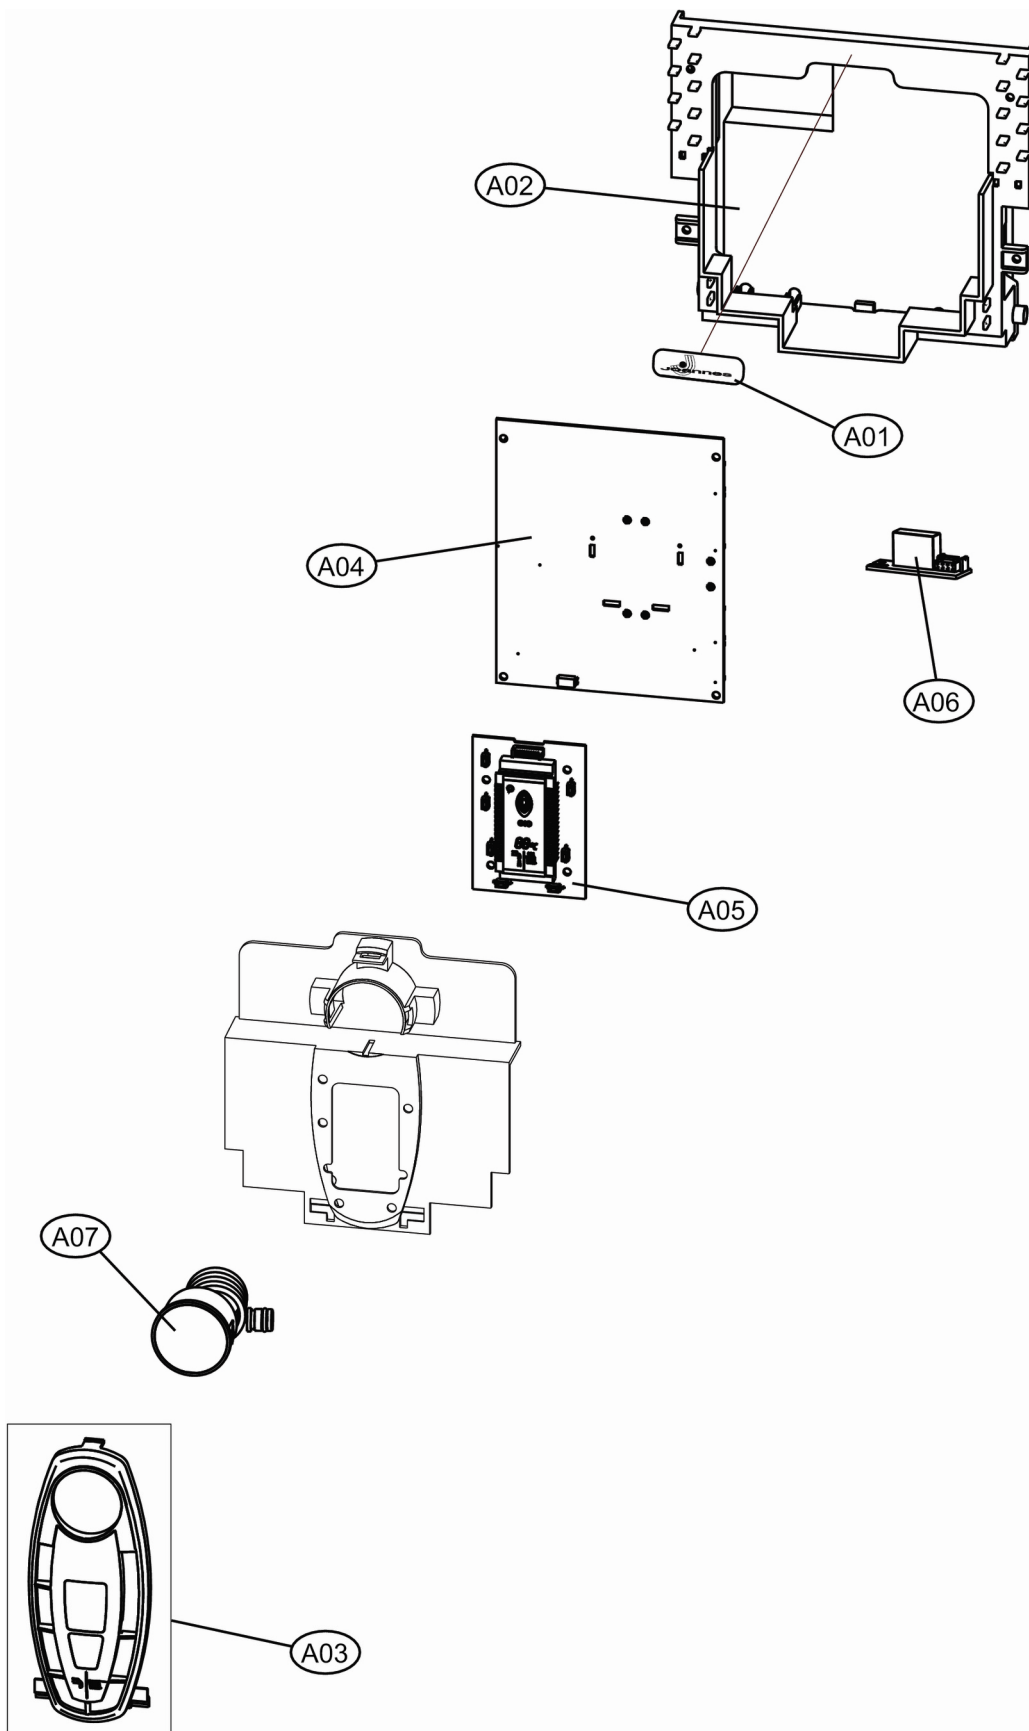

EPOCA IN F25 NS

CODICE	EDIZIONE	MERCATO
30K0656004	18/04/2011	IT

EPOCA IN F25 NS

EPOCA IN F25 NS

EPOCA IN F25 NS

EPOCA IN F25 NS

LISTA PEZZI

POS.	CODICE	DESC.	QT.
A01	39835240	KIT MARCHIO "JOA" (35446750)	1.000
A02	39835050	KIT SCATOLA EL."Lej"(35013860)	1.000
A03	39835060	KIT MASCHERINA "Joa"(35013610)	1.000
A04	39835001	KIT CENTRALINA EL. (36508332)	1.000
A05	39835070	KIT SCHEDA EL.DSP11 (38323590)	1.000
A06	39828560	KIT SCHEDA CAR.H2O (36508250)	1.000
A07	39820080	KIT IDROMETRO (36402191)	1.000
B01	39843810	KIT GUARN.CALD. FM.M7H4	1.000
B02	39830943	KIT PACCO LAM. (37405570)	1.000
B03	39821530	KIT SONDA TEMP.DP. (36200720)	1.000
B04	39818790	KIT 10 VALV.N/R. (36902190)	1.000
B05	39820441	KIT VALV.3VIE (36902240)	1.000
B06	39835390	KIT MOTORE VALV.3V.Tp.4520838	1.000
B07	39830560	KIT RACC.SCAMB.L.R. (36902250)	1.000
B08	39818450	KIT POMPA UNIV.15-50 GRND	1.000
B09	39818220	KIT V.ARIA (39404380-39404730)	1.000
B10	39818260	KIT PRESSOST.H2O (39404710)	1.000
B11	39818270	KIT VALV.SIC. (36902760)	1.000
B12	39820450	KIT FLUSSOM.ELTEK (36402180)	1.000
B13	39813010	KIT 5 REG.PORT.10Lt.(36902080)	1.000
B14	39829110	KIT SCAMBIATORE 16P.(37405190)	1.000
B15	39808980	KIT RUB.3/8" Tp.5014(36901470)	1.000
B16	39817830	KIT VASO ESP.8Lt. (36800450)	1.000
B17	39820460	KIT 5 FILTRI GR.MAND(34014301)	1.000
B18	39810220	KIT SONDA TEMP.RISC.(36200540)	1.000
B19	39810230	KIT SONDA TEMP.SAN. (36200640)	1.000
C01	39828030	KIT GUARN.CALD.Mod.25 Fm.M7	1.000
C02	39828060	KIT VENTIL.NRG118 (36600270)	1.000
C03	39828070	KIT VENTURI VENTIL. (35013170)	1.000
C04	39821591	KIT GUARN.COP.BRUC. (35104340)	1.000
C05	39807910	KIT BRUC.CERAM. (37608170)	1.000
C06	39839870	KIT ISOL.PACCO 25KW FM.M9	1.000
C07	39832360	KIT GR.ELETTRODI (36702940)	1.000
C08	39835530	KIT UG6.20 G20 MOD.25(32203920)	1.000
C09	39835540	KIT UG4.7 G31 MOD.25(32203900)	1.000
C10	39828050	KIT VALV.GAS (36800680)	1.000
C11	39821660	KIT SIFONE COMPL. (35102610)	1.000
C12	39828041	KIT VASCA COND. (3840Z881)	1.000
C13	39834880	KIT GUARN.VASCA RC (35103000)	1.000
C14	39836880	KIT LAM.PROT.VASCA (32901461)	1.000
C15	39839810	KIT SONDA PACCO (36200790)	1.000
C16	39835220	KIT ATT.VERT.FLANG. (35013690)	1.000
C17	39835230	KIT GUARNIZ.ARIA (35103710)	1.000