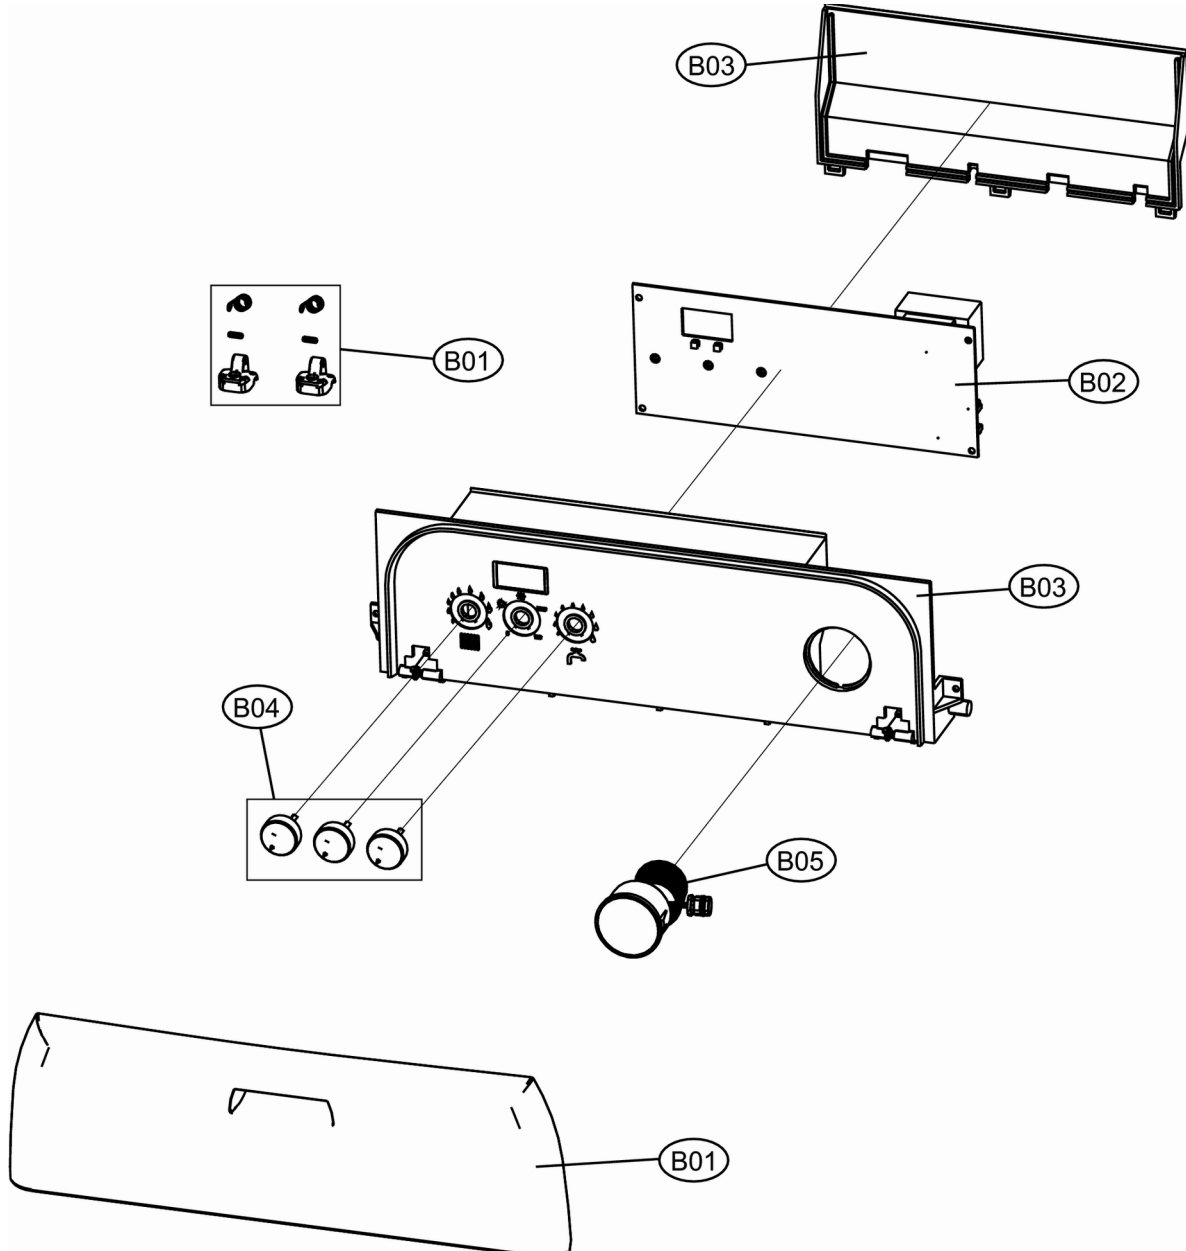

CLIZIA RAPID 24 A

CODICE	EDIZIONE	MERCATO
30K0500002	01/05/2009	IT

CLIZIA RAPID 24 A

CLIZIA RAPID 24 A

CLIZIA RAPID 24 A

CLIZIA RAPID 24 A

CLIZIA RAPID 24 A

LISTA PEZZI

POS.	CODICE	DESC.	QT.
A01	398D4740	KIT MANTELLO "Lej"(31120310)	1.000
B01	398D4910	KIT PORTELLINO "Joa"(35012961)	1.000
B02	398D4760	KIT CENTRALINA "Lej"(36508150)	1.000
B03	398D4770	KIT SCATOLA EL."Lej"(38517210)	1.000
B04	398D3550	KIT MANOP.Fm.AA"Lej"(35010970)	1.000
B05	39818210	KIT IDROMETRO (36402070)	1.000
C01	39836470	KIT GUARN.CALD. Fm.AD	1.000
C02	39820880	KIT SCAMB.MONOTERM. (37404280)	1.000
C03	39840260	KIT 10 MOLLE SC. D18(34300940)	1.000
C04	39837690	KIT 20 GUARN.OR 17,5 (35103080)	1.000
C05	39829060	KIT VASO ESP.8LT. (36800810)	1.000
C06	39819550	KIT SONDA TEMP. (36200730)	1.000
C07	39810230	KIT SONDA TEMP.SAN. (36200640)	1.000
C08	39813010	KIT 5 REG.PORT.10Lt.(36902080)	1.000
C09	39820450	KIT FLUSSOM.ELTEK (36402180)	1.000
C10	39813230	KIT 5 FILTRI FLUSS. (39402940)	1.000
C11	39808980	KIT RUB.3/8" Tp.5014(36901470)	1.000
C12	39818450	KIT POMPA UNIV.15-50 GRND	1.000
C13	39820441	KIT VALV.3VIE (36902240)	1.000
C14	39818220	KIT V.ARIA (39404380-39404730)	1.000
C15	39818260	KIT PRESSOST.H2O (39404710)	1.000
C16	39818270	KIT VALV.SIC. (36902760)	1.000
C17	398D4780	KIT SCAMB.I=172"Lej"(37404360)	1.000
C18	39830560	KIT RACC.SCAMB.L.R. (36902250)	1.000
C19	39818790	KIT 10 VALV.N/R. (36902190)	1.000
C20	39829550	KIT MICROACCUMULO (37704920)	1.000
C21	39818810	KIT RESIST.PTC 3/8" (36507920)	1.000
C22	39818090	KIT VALV.SIC. (39404160)	1.000
C23	39810320	KIT RUBIN.SCARICO (36901630)	1.000
D01	39807510	KIT TST.FUMI COMPL. (38318560)	1.000
D02	39819610	KIT ISOL.CAM.COMB.Sr.ABC4-ABF4	1.000
D03	39819430	KIT ELETTRODO ACC. (36702890)	1.000
D04	39819630	KIT BRUC.11R.m. (37608911)	1.000
D05	39812190	KIT VALV.VGU 54A1109(36800401)	1.000
D06	39819590	KIT 11 UG.135(34009821)+DF.500	1.000
D07	39819600	KIT 11 UG.0,79 gpl (34013300)	1.000