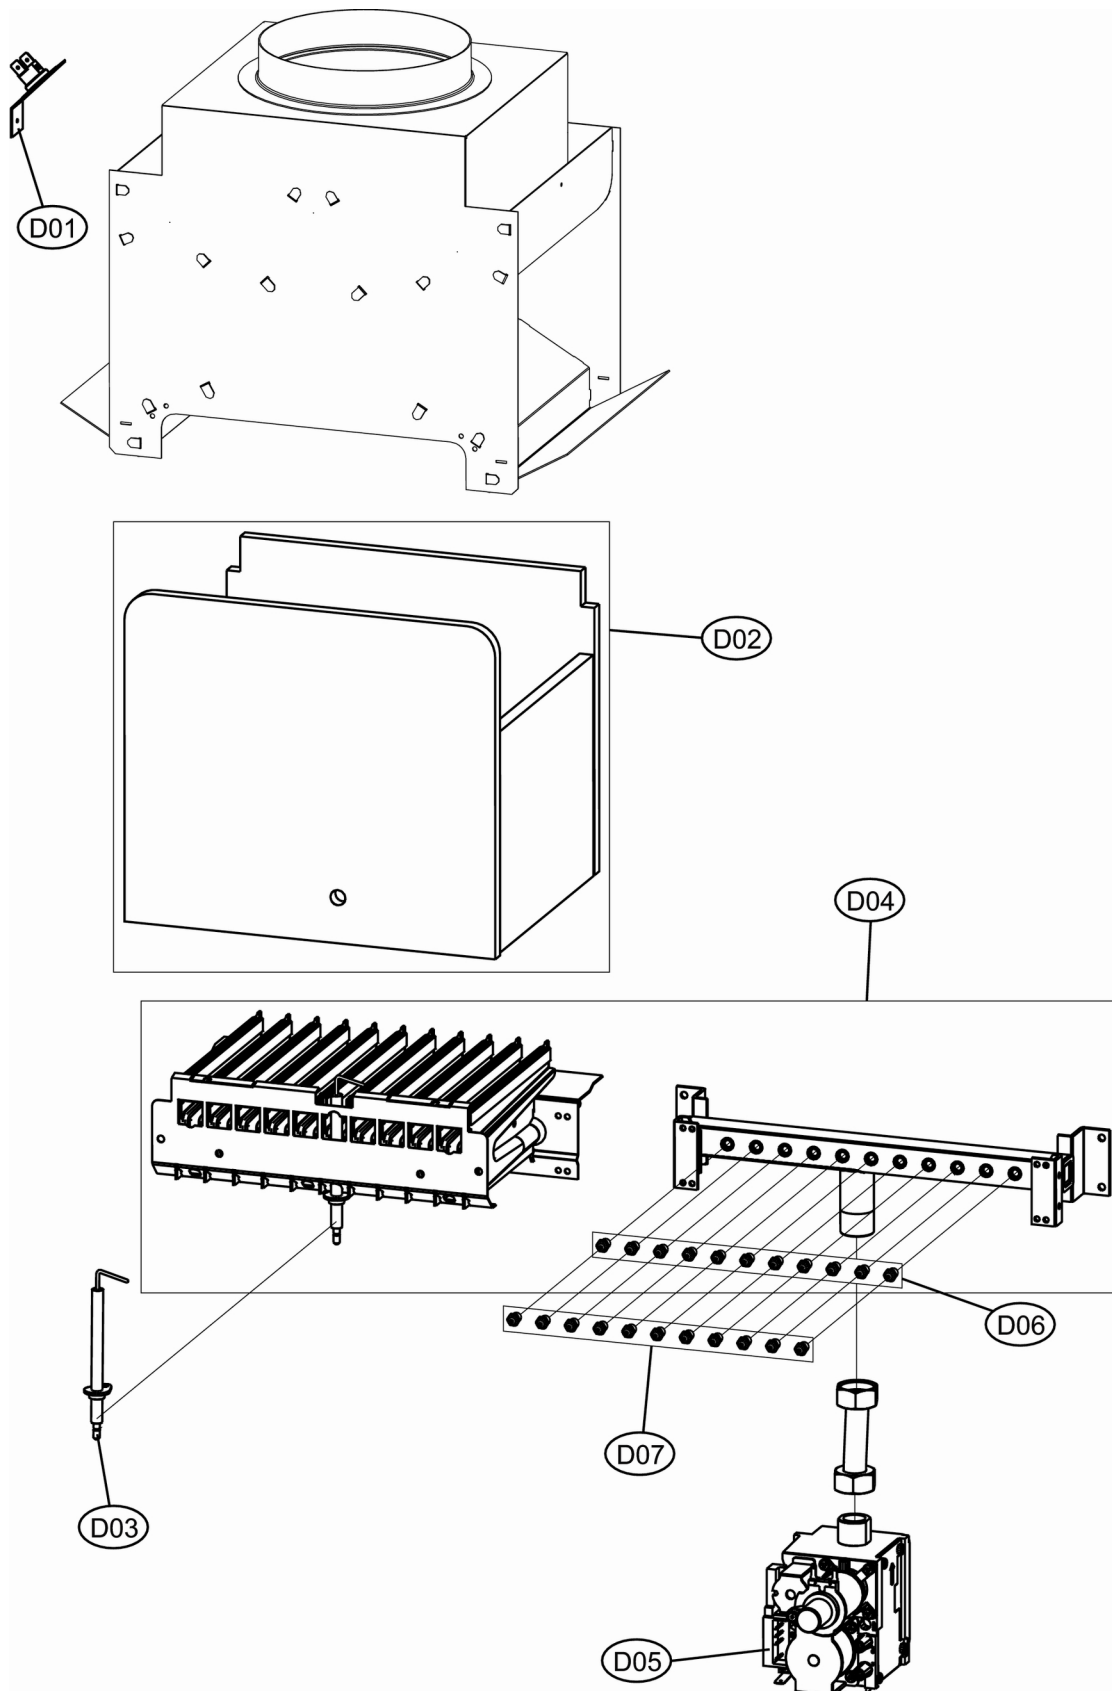

CLIZIA RAPID 24 A

CODICE	EDIZIONE	MERCATO
30K0500002	01/05/2009	IT

CLIZIA RAPID 24 A

CLIZIA RAPID 24 A

CLIZIA RAPID 24 A

CLIZIA RAPID 24 A

CLIZIA RAPID 24 A

LISTA PEZZI

POS.	CODICE	DESC.	QT.
A01	398D4740	KIT MANTELLO "Lej"(31120310)	1.000
B01	398D4910	KIT PORTELLINO "Joa"(35012961)	1.000
B02	398D4760	KIT CENTRALINA "Lej"(36508150)	1.000
B03	398D4770	KIT SCATOLA EL."Lej"(38517210)	1.000
B04	398D3550	KIT MANOP.Fm.AA"Lej"(35010970)	1.000
B05	39818210	KIT IDROMETRO (36402070)	1.000
C01	39836470	KIT GUARN.CALD. Fm.AD	1.000
C02	39820880	KIT SCAMB.MONOTERM. (37404280)	1.000
C03	39840260	KIT 10 MOLLE SC. D18(34300940)	1.000
C04	39837690	KIT 20 GUARN.OR 17,5 (35103080)	1.000
C05	39829060	KIT VASO ESP.8LT. (36800810)	1.000
C06	39819550	KIT SONDA TEMP. (36200730)	1.000
C07	39810230	KIT SONDA TEMP.SAN. (36200640)	1.000
C08	39813010	KIT 5 REG.PORT.10Lt.(36902080)	1.000
C09	39820450	KIT FLUSSOM.ELTEK (36402180)	1.000
C10	39813230	KIT 5 FILTRI FLUSS. (39402940)	1.000
C11	39808980	KIT RUB.3/8" Tp.5014(36901470)	1.000
C12	39818450	KIT POMPA UNIV.15-50 GRND	1.000
C13	39820441	KIT VALV.3VIE (36902240)	1.000
C14	39818220	KIT V.ARIA (39404380-39404730)	1.000
C15	39818260	KIT PRESSOST.H2O (39404710)	1.000
C16	39818270	KIT VALV.SIC. (36902760)	1.000
C17	398D4780	KIT SCAMB.I=172"Lej"(37404360)	1.000
C18	39830560	KIT RACC.SCAMB.L.R. (36902250)	1.000
C19	39818790	KIT 10 VALV.N/R. (36902190)	1.000
C20	39829550	KIT MICROACCUMULO (37704920)	1.000
C21	39818810	KIT RESIST.PTC 3/8" (36507920)	1.000
C22	39818090	KIT VALV.SIC. (39404160)	1.000
C23	39810320	KIT RUBIN.SCARICO (36901630)	1.000
D01	39807510	KIT TST.FUMI COMPL. (38318560)	1.000
D02	39819610	KIT ISOL.CAM.COMB.Sr.ABC4-ABF4	1.000
D03	39819430	KIT ELETTRODO ACC. (36702890)	1.000
D04	39819630	KIT BRUC.11R.m. (37608911)	1.000
D05	39812190	KIT VALV.VGU 54A1109(36800401)	1.000
D06	39819590	KIT 11 UG.135(34009821)+DF.500	1.000
D07	39819600	KIT 11 UG.0,79 gpl (34013300)	1.000