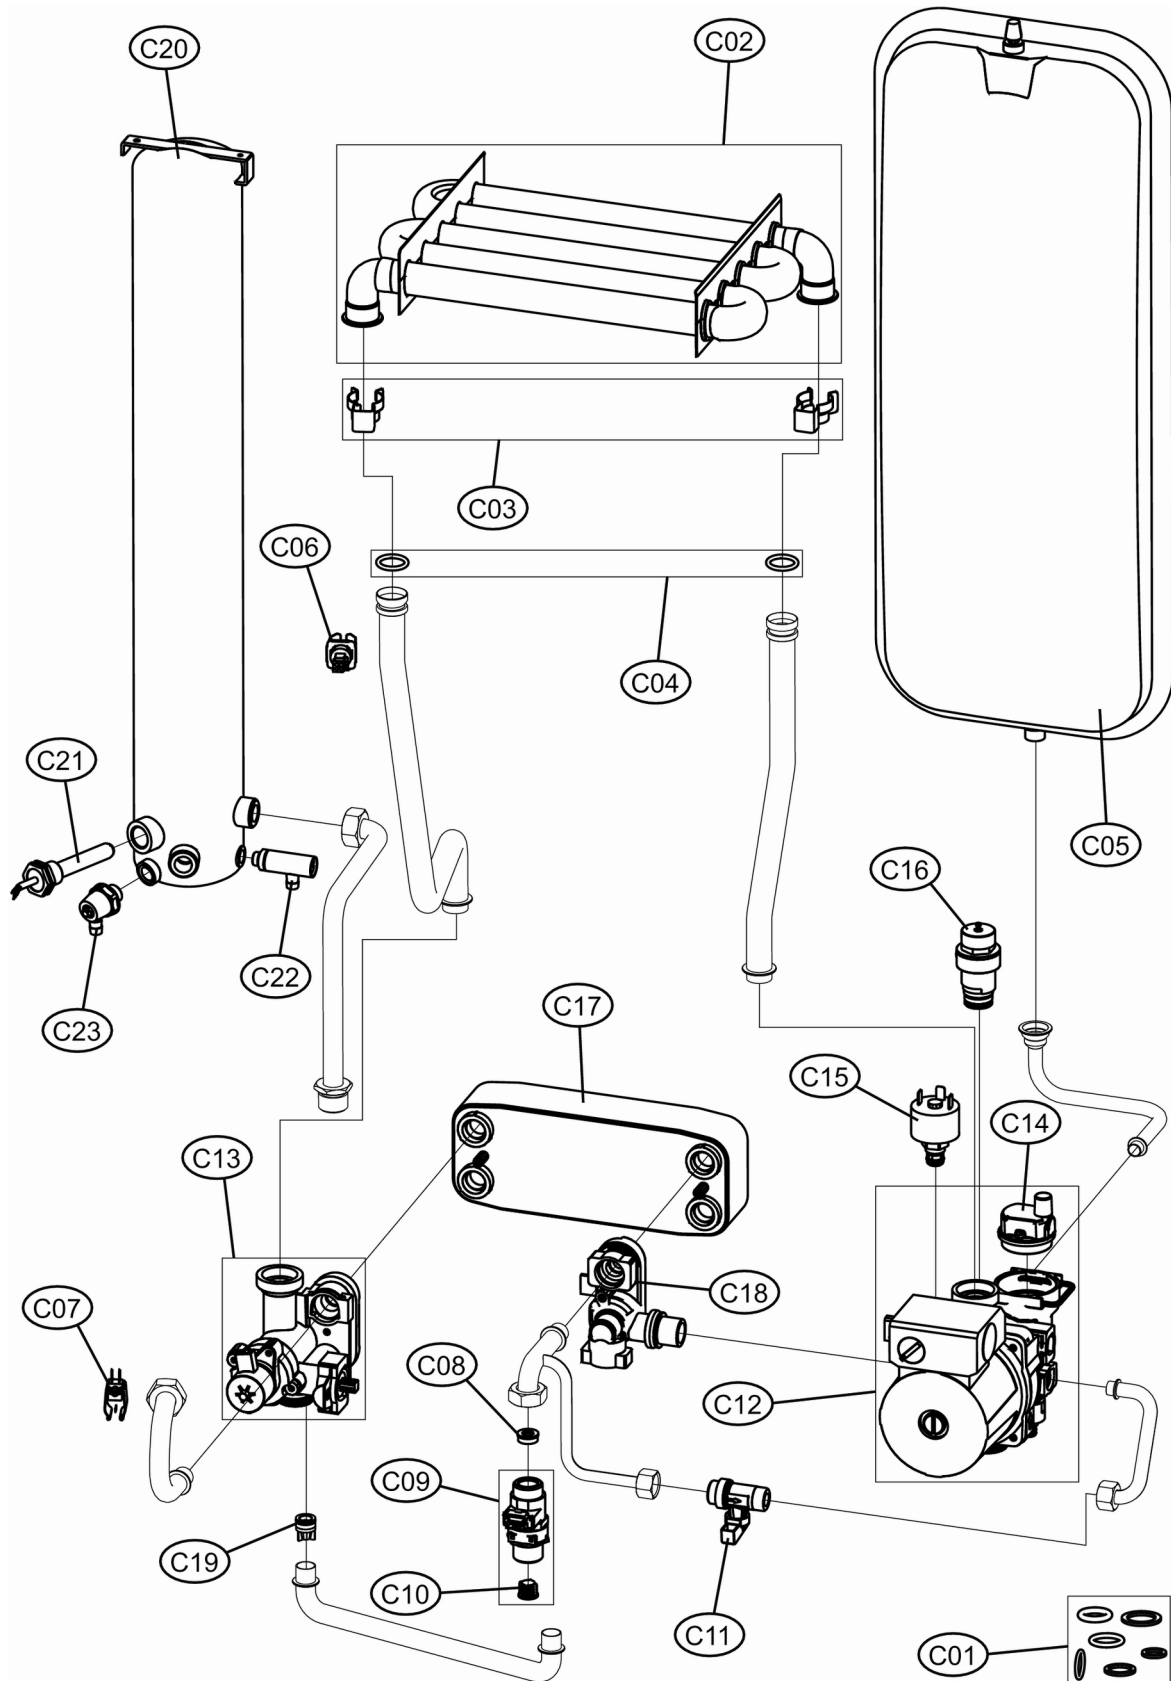

CLIZIA RAPID 24 A

CODICE	EDIZIONE	MERCATO
30K0500002	01/05/2009	IT

CLIZIA RAPID 24 A

CLIZIA RAPID 24 A

CLIZIA RAPID 24 A

CLIZIA RAPID 24 A

CLIZIA RAPID 24 A

LISTA PEZZI

POS.	CODICE	DESC.	QT.
A01	398D4740	KIT MANTELLO "Lej"(31120310)	1.000
B01	398D4910	KIT PORTELLINO "Joa"(35012961)	1.000
B02	398D4760	KIT CENTRALINA "Lej"(36508150)	1.000
B03	398D4770	KIT SCATOLA EL."Lej"(38517210)	1.000
B04	398D3550	KIT MANOP.Fm.AA"Lej"(35010970)	1.000
B05	39818210	KIT IDROMETRO (36402070)	1.000
C01	39836470	KIT GUARN.CALD. Fm.AD	1.000
C02	39820880	KIT SCAMB.MONOTERM. (37404280)	1.000
C03	39840260	KIT 10 MOLLE SC. D18(34300940)	1.000
C04	39837690	KIT 20 GUARN.OR 17,5 (35103080)	1.000
C05	39829060	KIT VASO ESP.8LT. (36800810)	1.000
C06	39819550	KIT SONDA TEMP. (36200730)	1.000
C07	39810230	KIT SONDA TEMP.SAN. (36200640)	1.000
C08	39813010	KIT 5 REG.PORT.10Lt.(36902080)	1.000
C09	39820450	KIT FLUSSOM.ELTEK (36402180)	1.000
C10	39813230	KIT 5 FILTRI FLUSS. (39402940)	1.000
C11	39808980	KIT RUB.3/8" Tp.5014(36901470)	1.000
C12	39818450	KIT POMPA UNIV.15-50 GRND	1.000
C13	39820441	KIT VALV.3VIE (36902240)	1.000
C14	39818220	KIT V.ARIA (39404380-39404730)	1.000
C15	39818260	KIT PRESSOST.H2O (39404710)	1.000
C16	39818270	KIT VALV.SIC. (36902760)	1.000
C17	398D4780	KIT SCAMB.I=172"Lej"(37404360)	1.000
C18	39830560	KIT RACC.SCAMB.L.R. (36902250)	1.000
C19	39818790	KIT 10 VALV.N/R. (36902190)	1.000
C20	39829550	KIT MICROACCUMULO (37704920)	1.000
C21	39818810	KIT RESIST.PTC 3/8" (36507920)	1.000
C22	39818090	KIT VALV.SIC. (39404160)	1.000
C23	39810320	KIT RUBIN.SCARICO (36901630)	1.000
D01	39807510	KIT TST.FUMI COMPL. (38318560)	1.000
D02	39819610	KIT ISOL.CAM.COMB.Sr.ABC4-ABF4	1.000
D03	39819430	KIT ELETTRODO ACC. (36702890)	1.000
D04	39819630	KIT BRUC.11R.m. (37608911)	1.000
D05	39812190	KIT VALV.VGU 54A1109(36800401)	1.000
D06	39819590	KIT 11 UG.135(34009821)+DF.500	1.000
D07	39819600	KIT 11 UG.0,79 gpl (34013300)	1.000