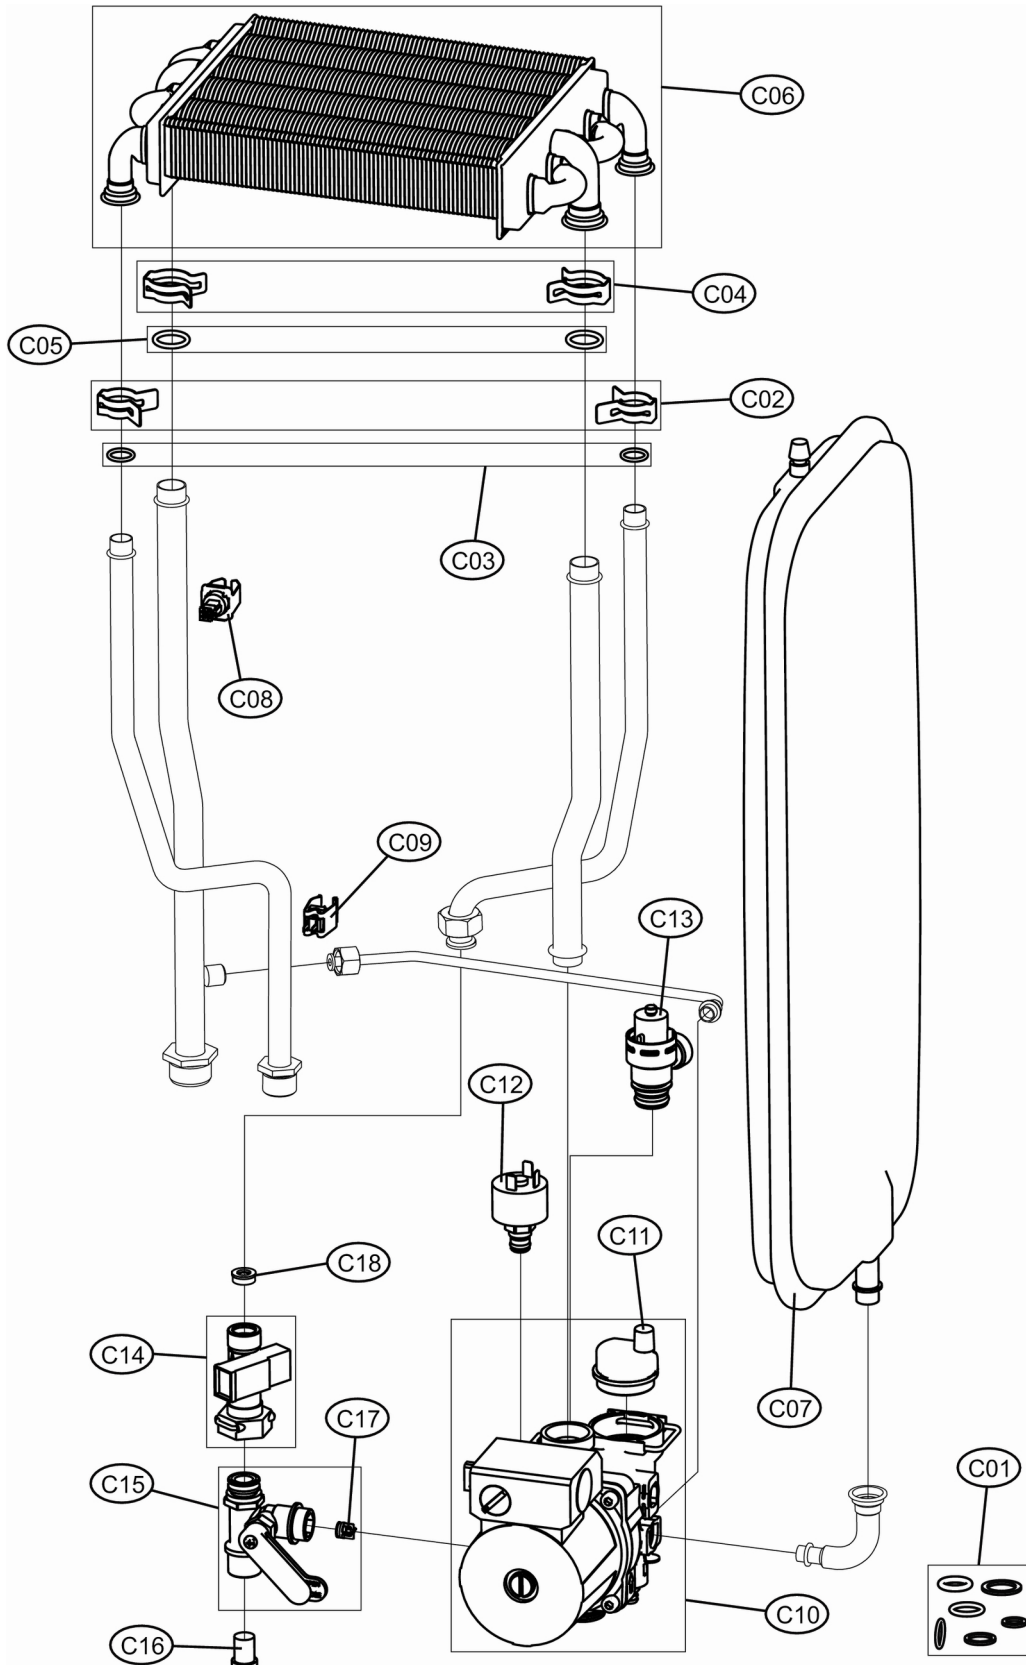

CIPREA D 24 AS

CODICE	EDIZIONE	MERCATO
30K0997002	01/05/2012	IT

CIPREA D 24 AS

CIPREA D 24 AS

CIPREA D 24 AS

CIPREA D 24 AS

CIPREA D 24 AS

LISTA PEZZI

POS.	CODICE	DESC.	QT.
A01	39844320	KIT MANTELLO "JOA"(3110N370)	1.000
B01	39841332	KIT CENTRAL.ABM01 (38325442)	1.000
B02	39844280	KIT MASCHER.ABM01 LEJ(35015130)	1.000
B03	39820080	KIT IDROMETRO (36402191)	1.000
B04	39841280	KIT CAVI CABL. (38325341)	1.000
B05	39841300	KIT CAVO MONO EL. (38325341)	1.000
C01	39838050	KIT GUARNIZIONI CALD. Fm.D9F	1.000
C02	39840380	KIT 10 MOLLE SC. D14(34300930)	1.000
C03	39837700	KIT 20 GUARN.OR 13,5 (35103070)	1.000
C04	39840260	KIT 10 MOLLE SC. D18(34300940)	1.000
C05	39837690	KIT 20 GUARN.OR 17,5 (35103080)	1.000
C06	39837660	KIT SCAMB.BITERM. (37405340)	1.000
C07	39827800	KIT VASO ESP.7Lt. (36800800)	1.000
C08	39819550	KIT SONDA TEMP. (36200730)	1.000
C09	39810230	KIT SONDA TEMP.SAN. (36200640)	1.000
C10	39818450	KIT POMPA UNIV.15-50 GRND	1.000
C11	39818220	KIT V.ARIA (39404380-39404730)	1.000
C12	39818260	KIT PRESSOST.H2O (39404710)	1.000
C13	39818270	KIT VALV.SIC. (36902760)	1.000
C14	39818551	KIT FLUSSOST.ELTEK (36400711)	1.000
C15	39819560	KIT RUBIN.CARICO (36902140)	1.000
C16	39813230	KIT 5 FILTRI FLUSS. (39402940)	1.000
C17	39818230	KIT 5 VALV.N/R (39404740)	1.000
C18	39813010	KIT 5 REG.PORT.10Lt.(36902080)	1.000
D01	39819680	KIT GUARN.CALD. Sr.ABF7	1.000
D02	39817990	KIT CURVA USC.FUMI (33301610)	1.000
D03	39819460	KIT DIAFR.FUMI Di.43-47	1.000
D04	39843790	KIT GUARN.VENTIL. (35102280)	1.000
D05	39846780	KIT VENTIL. 24Kw D (36602070)	1.000
D06	39819630	KIT BRUC.11R.m. (37608911)	1.000
D07	39819590	KIT 11 UG.135(34009821)+DF.500	1.000
D08	39819600	KIT 11 UG.0,79 gpl (34013300)	1.000
D09	39819430	KIT ELETTRODO ACC. (36702890)	1.000
D10	39820480	KIT SPIA (35102690-35102350)	1.000
D11	39819610	KIT ISOL.CAM.COMB.Sr.ABC4-ABF4	1.000
D12	39841320	KIT VALV.GAS SGV (36803260)	1.000