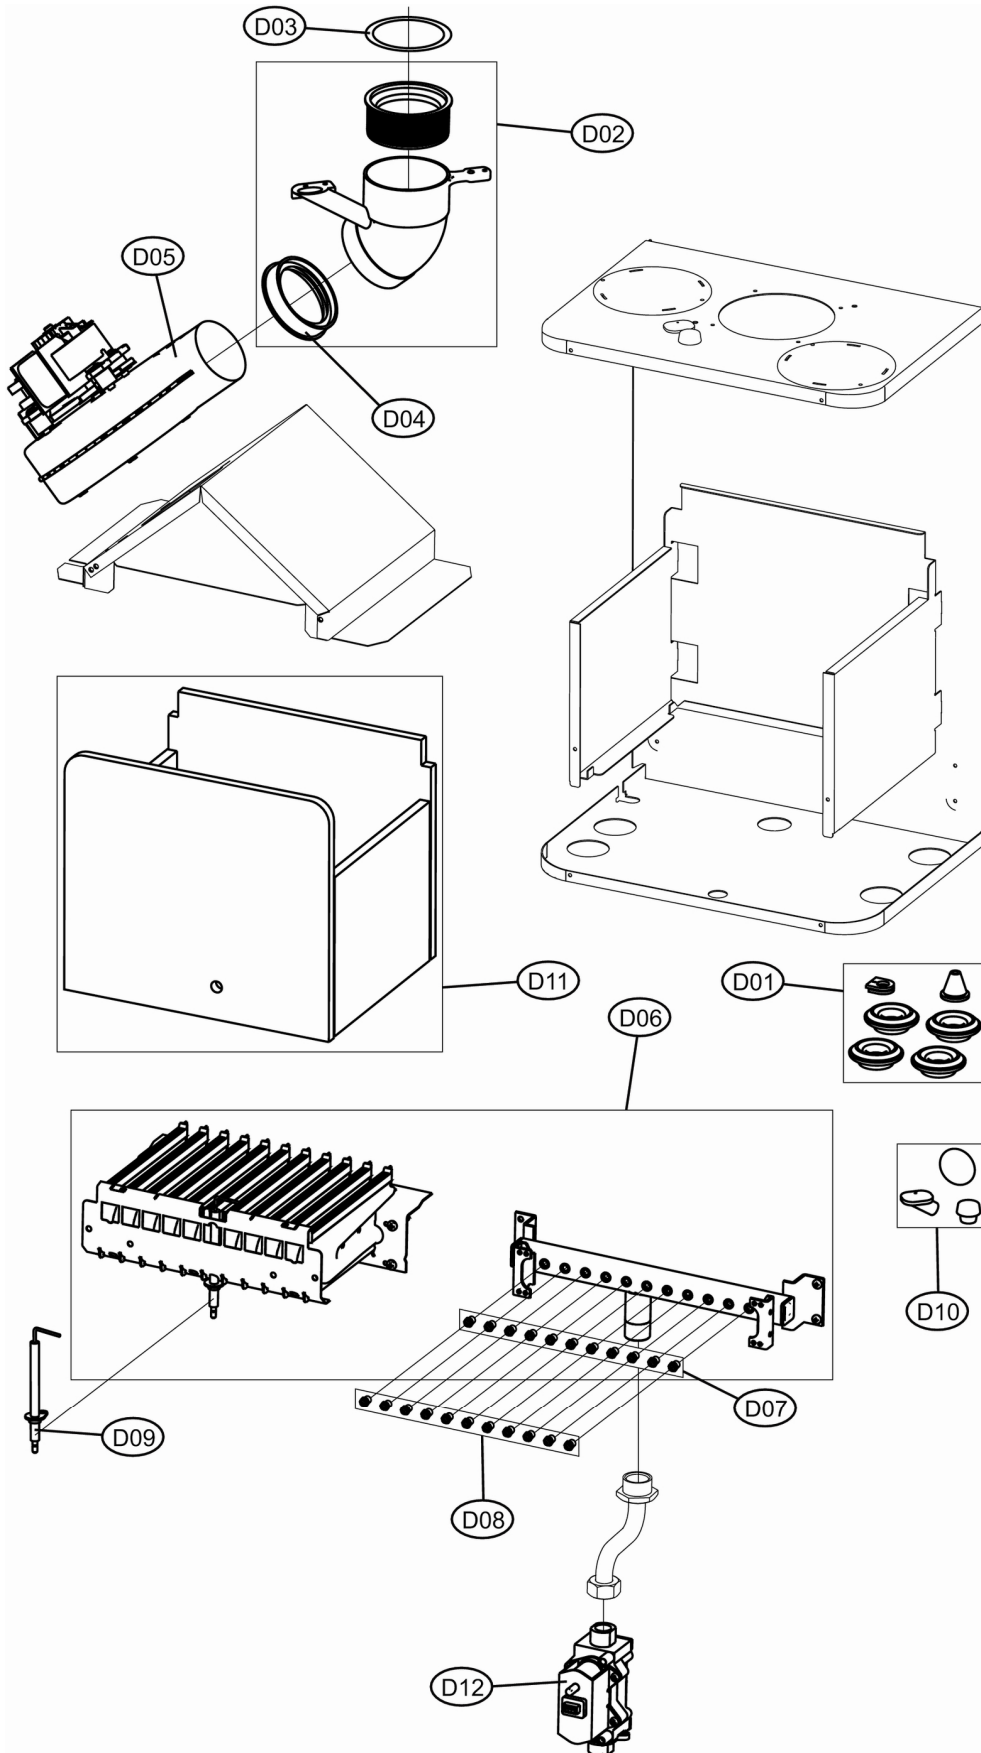

CIPREA D 24 AS

CODICE	EDIZIONE	MERCATO
30K0997002	01/05/2012	IT

CIPREA D 24 AS

CIPREA D 24 AS

CIPREA D 24 AS

CIPREA D 24 AS

CIPREA D 24 AS

LISTA PEZZI

POS.	CODICE	DESC.	QT.
A01	39844320	KIT MANTELLO "JOA"(3110N370)	1.000
B01	39841332	KIT CENTRAL.ABM01 (38325442)	1.000
B02	39844280	KIT MASCHER.ABM01 LEJ(35015130)	1.000
B03	39820080	KIT IDROMETRO (36402191)	1.000
B04	39841280	KIT CAVI CABL. (38325341)	1.000
B05	39841300	KIT CAVO MONO EL. (38325341)	1.000
C01	39838050	KIT GUARNIZIONI CALD. Fm.D9F	1.000
C02	39840380	KIT 10 MOLLE SC. D14(34300930)	1.000
C03	39837700	KIT 20 GUARN.OR 13,5 (35103070)	1.000
C04	39840260	KIT 10 MOLLE SC. D18(34300940)	1.000
C05	39837690	KIT 20 GUARN.OR 17,5 (35103080)	1.000
C06	39837660	KIT SCAMB.BITERM. (37405340)	1.000
C07	39827800	KIT VASO ESP.7Lt. (36800800)	1.000
C08	39819550	KIT SONDA TEMP. (36200730)	1.000
C09	39810230	KIT SONDA TEMP.SAN. (36200640)	1.000
C10	39818450	KIT POMPA UNIV.15-50 GRND	1.000
C11	39818220	KIT V.ARIA (39404380-39404730)	1.000
C12	39818260	KIT PRESSOST.H2O (39404710)	1.000
C13	39818270	KIT VALV.SIC. (36902760)	1.000
C14	39818551	KIT FLUSSOST.ELTEK (36400711)	1.000
C15	39819560	KIT RUBIN.CARICO (36902140)	1.000
C16	39813230	KIT 5 FILTRI FLUSS. (39402940)	1.000
C17	39818230	KIT 5 VALV.N/R (39404740)	1.000
C18	39813010	KIT 5 REG.PORT.10Lt.(36902080)	1.000
D01	39819680	KIT GUARN.CALD. Sr.ABF7	1.000
D02	39817990	KIT CURVA USC.FUMI (33301610)	1.000
D03	39819460	KIT DIAFR.FUMI Di.43-47	1.000
D04	39843790	KIT GUARN.VENTIL. (35102280)	1.000
D05	39846780	KIT VENTIL. 24Kw D (36602070)	1.000
D06	39819630	KIT BRUC.11R.m. (37608911)	1.000
D07	39819590	KIT 11 UG.135(34009821)+DF.500	1.000
D08	39819600	KIT 11 UG.0,79 gpl (34013300)	1.000
D09	39819430	KIT ELETTRODO ACC. (36702890)	1.000
D10	39820480	KIT SPIA (35102690-35102350)	1.000
D11	39819610	KIT ISOL.CAM.COMB.Sr.ABC4-ABF4	1.000
D12	39841320	KIT VALV.GAS SGV (36803260)	1.000