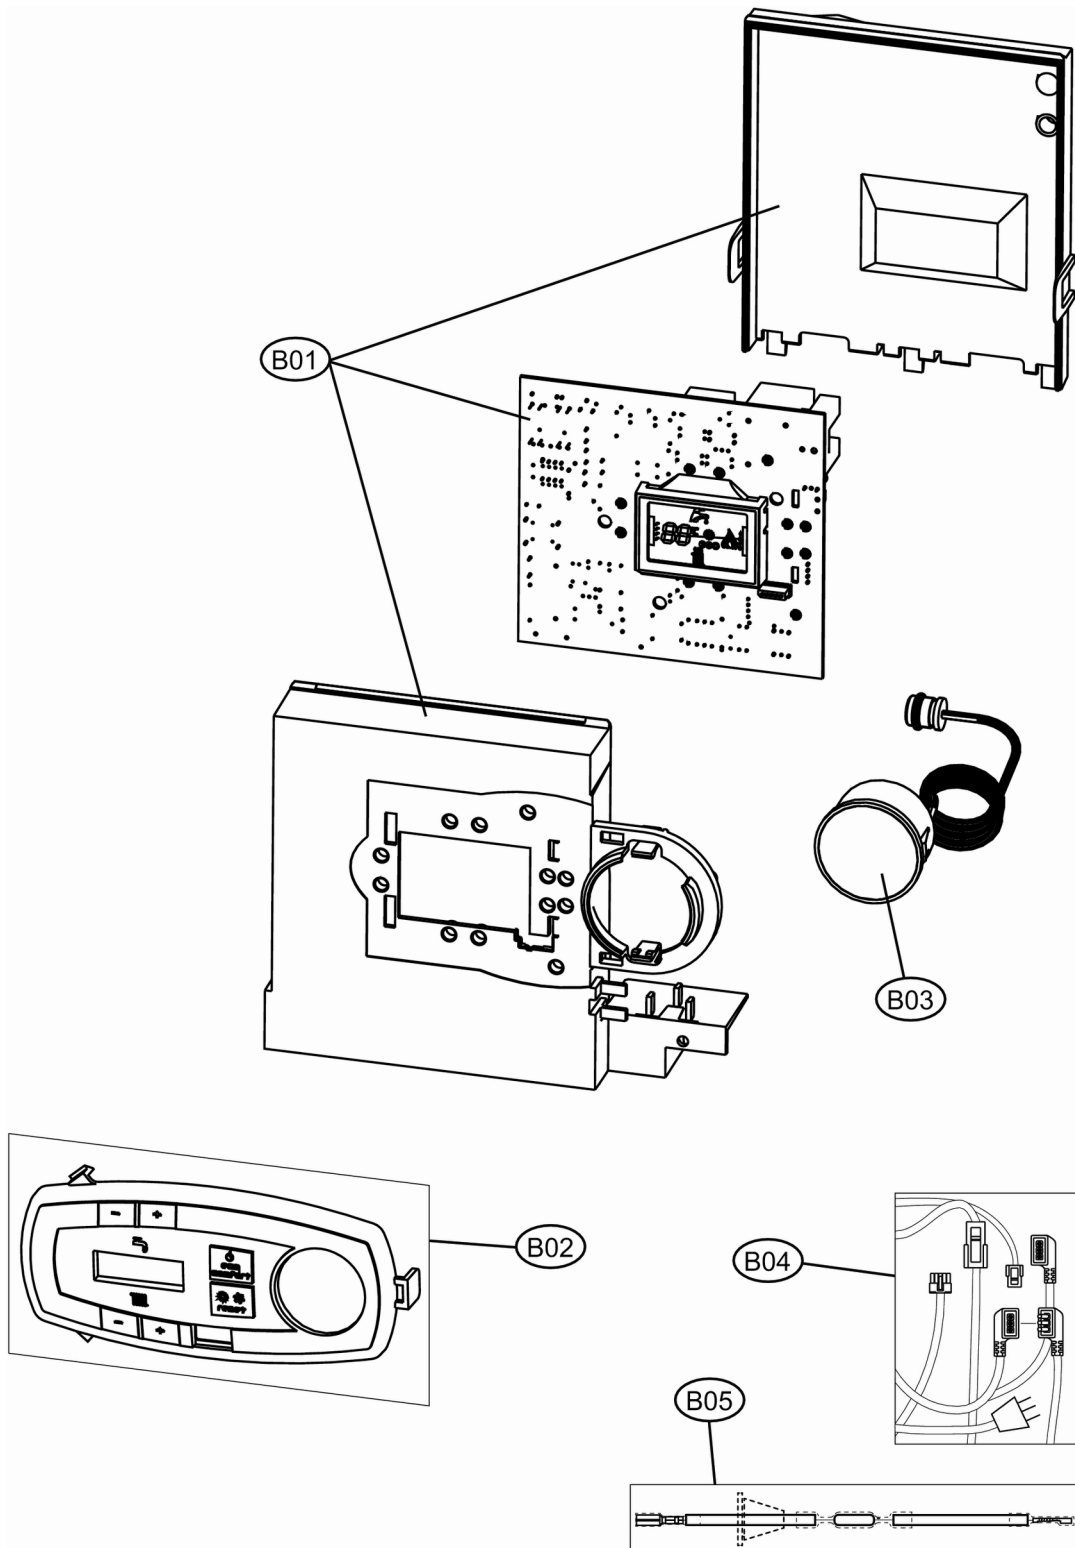

CIPREA D 24 AS

CODICE	EDIZIONE	MERCATO
30K0997002	01/05/2012	IT

CIPREA D 24 AS

CIPREA D 24 AS

CIPREA D 24 AS

CIPREA D 24 AS

CIPREA D 24 AS

LISTA PEZZI

POS.	CODICE	DESC.	QT.
A01	39844320	KIT MANTELLO "JOA"(3110N370)	1.000
B01	39841332	KIT CENTRAL.ABM01 (38325442)	1.000
B02	39844280	KIT MASCHER.ABM01 LEJ(35015130)	1.000
B03	39820080	KIT IDROMETRO (36402191)	1.000
B04	39841280	KIT CAVI CABL. (38325341)	1.000
B05	39841300	KIT CAVO MONO EL. (38325341)	1.000
C01	39838050	KIT GUARNIZIONI CALD. Fm.D9F	1.000
C02	39840380	KIT 10 MOLLE SC. D14(34300930)	1.000
C03	39837700	KIT 20 GUARN.OR 13,5 (35103070)	1.000
C04	39840260	KIT 10 MOLLE SC. D18(34300940)	1.000
C05	39837690	KIT 20 GUARN.OR 17,5 (35103080)	1.000
C06	39837660	KIT SCAMB.BITERM. (37405340)	1.000
C07	39827800	KIT VASO ESP.7Lt. (36800800)	1.000
C08	39819550	KIT SONDA TEMP. (36200730)	1.000
C09	39810230	KIT SONDA TEMP.SAN. (36200640)	1.000
C10	39818450	KIT POMPA UNIV.15-50 GRND	1.000
C11	39818220	KIT V.ARIA (39404380-39404730)	1.000
C12	39818260	KIT PRESSOST.H2O (39404710)	1.000
C13	39818270	KIT VALV.SIC. (36902760)	1.000
C14	39818551	KIT FLUSSOST.ELTEK (36400711)	1.000
C15	39819560	KIT RUBIN.CARICO (36902140)	1.000
C16	39813230	KIT 5 FILTRI FLUSS. (39402940)	1.000
C17	39818230	KIT 5 VALV.N/R (39404740)	1.000
C18	39813010	KIT 5 REG.PORT.10Lt.(36902080)	1.000
D01	39819680	KIT GUARN.CALD. Sr.ABF7	1.000
D02	39817990	KIT CURVA USC.FUMI (33301610)	1.000
D03	39819460	KIT DIAFR.FUMI Di.43-47	1.000
D04	39843790	KIT GUARN.VENTIL. (35102280)	1.000
D05	39846780	KIT VENTIL. 24Kw D (36602070)	1.000
D06	39819630	KIT BRUC.11R.m. (37608911)	1.000
D07	39819590	KIT 11 UG.135(34009821)+DF.500	1.000
D08	39819600	KIT 11 UG.0,79 gpl (34013300)	1.000
D09	39819430	KIT ELETTRODO ACC. (36702890)	1.000
D10	39820480	KIT SPIA (35102690-35102350)	1.000
D11	39819610	KIT ISOL.CAM.COMB.Sr.ABC4-ABF4	1.000
D12	39841320	KIT VALV.GAS SGV (36803260)	1.000