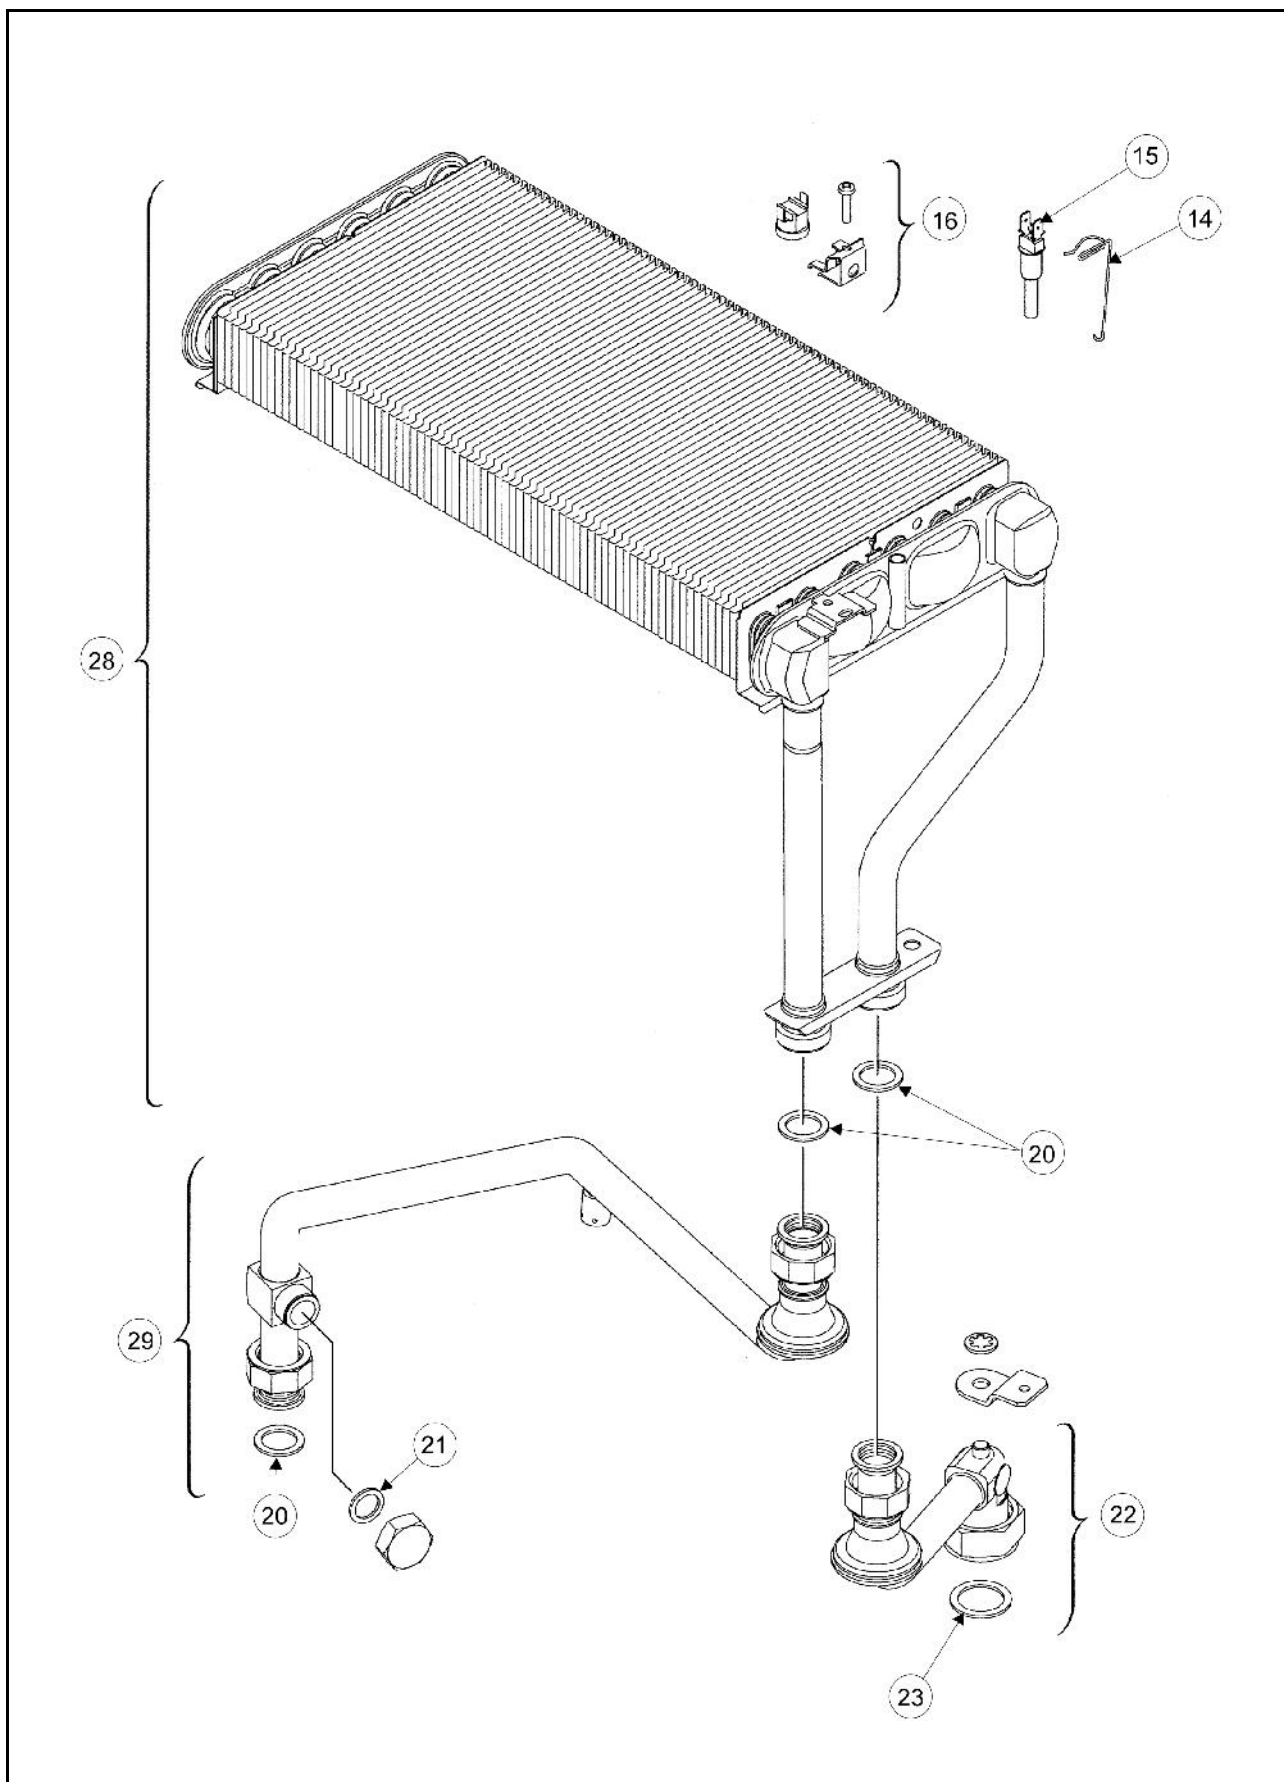

CORALIA VENTOUSE - ECHANGEUR CHAUFFAGE ET SANTAIRE

CORALIA VENTOUSE - ECHANGEUR CHAUFFAGE