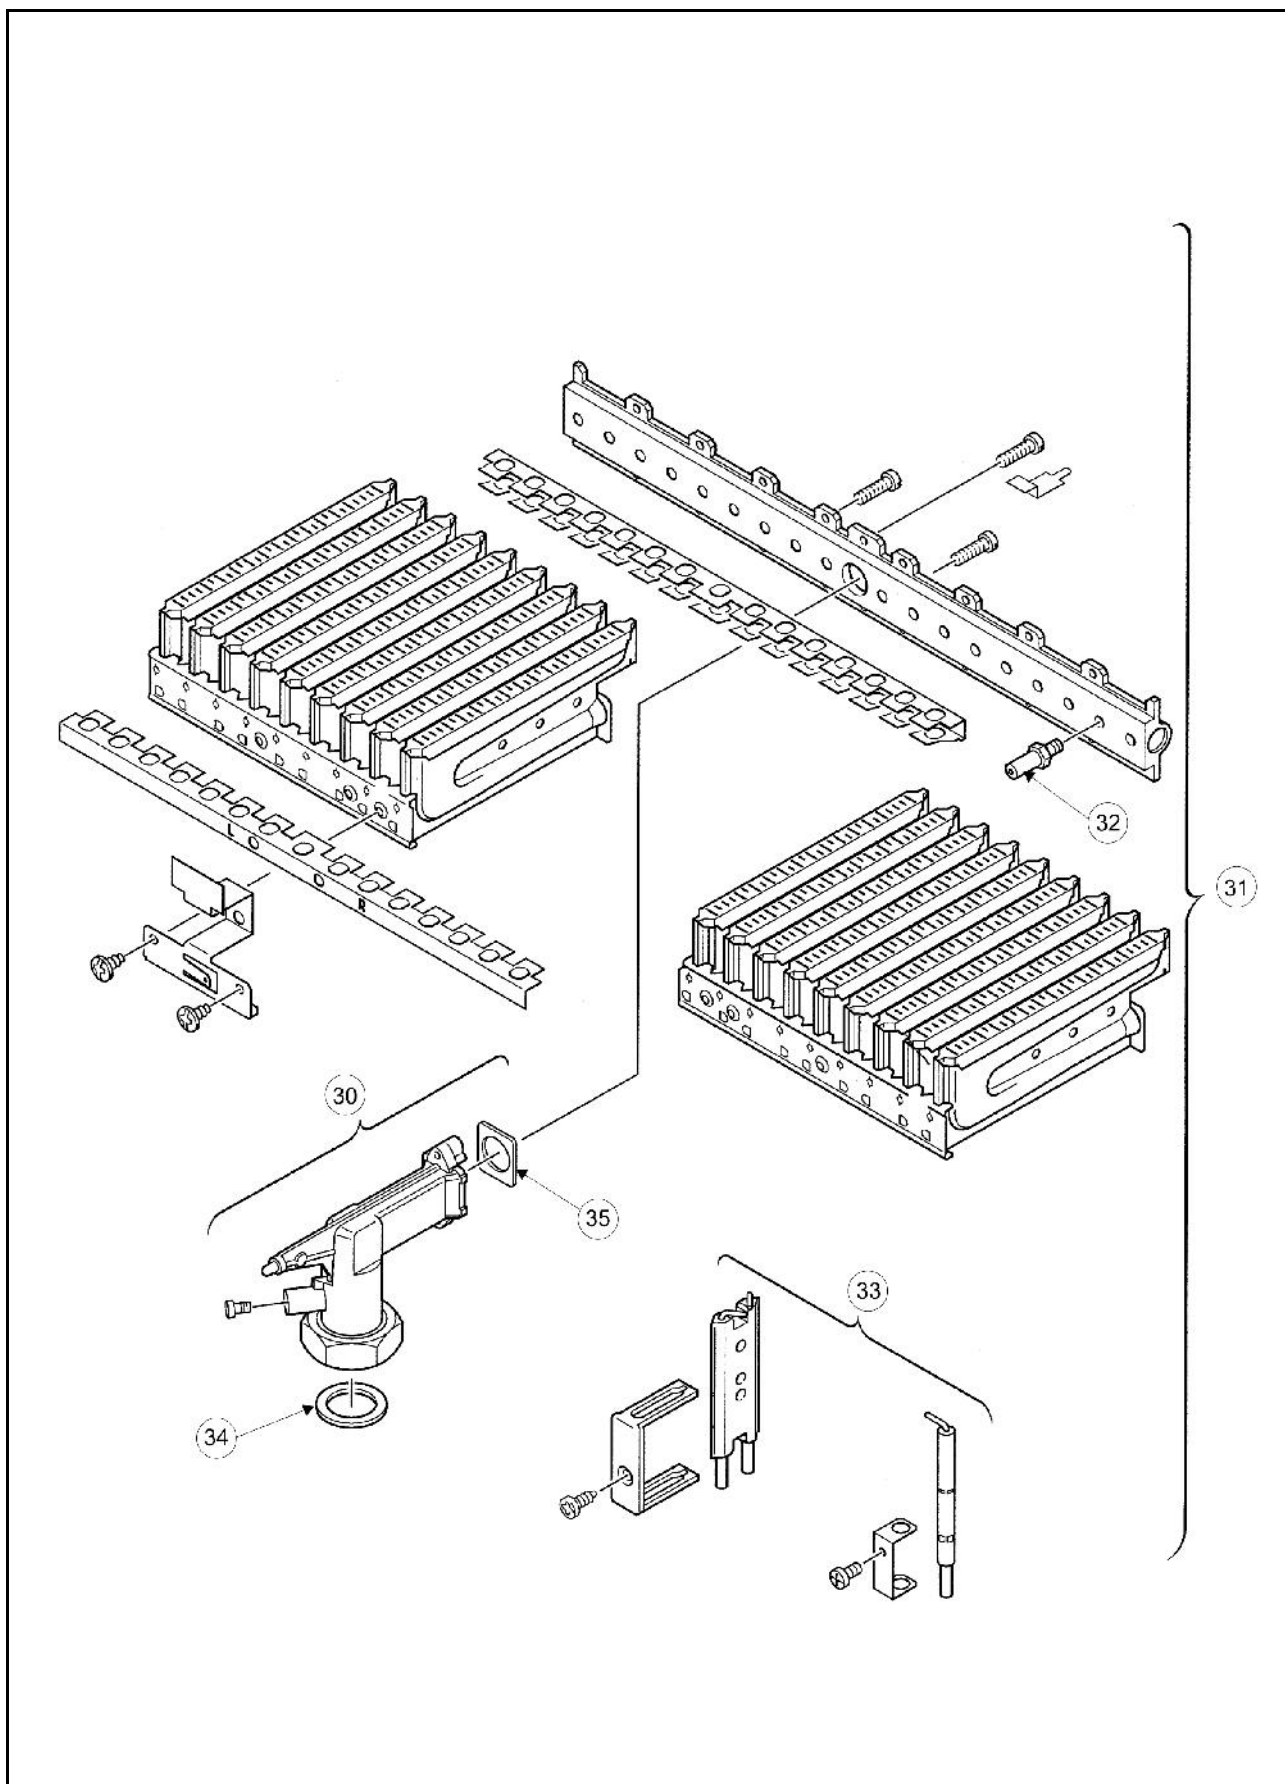

CORALIA VENTOUSE - HABILLAGE

CORALIA VENTOUSE - ECHANGEUR CHAUFFAGE ET SANTAIRE

CORALIA VENTOUSE - ECHANGEUR CHAUFFAGE

CORALIA VENTOUSE - BRÛLEUR

CORALIA VENTOUSE - VANNE GAZ

CORALIA VENTOUSE - RACCORDEMENT HYDRAULIQUE

CORALIA VENTOUSE - COFFRET DE COMMANDE

CORALIA VENTOUSE - EXTRATEUR

1	 REF : 87154012880 Habillage
2	 REF : 87155066070 Couvercle gris clair
4	 REF : 87154071540 Vase d'expansion 8L
6	 REF : 87110041400 Sachet de joints
7	 REF : 87103030680 Sachet de raccord tuyau souple
8	 REF : 87154061210 Chambre de combustion
9	 REF : 87123032770 Isolation
11	 REF : 87155064950 Sachet de façade gris clair
12	 REF : 87107257940 Tube entree sanitaire
13	 REF : 87145000540 Sonde de temperature
14	 REF : 87113021180 Ressort(10x)
16	 REF : 87172061620 Limiteur de température 110°C
17	 REF : 87154065860 Ensemble thermique chauffage et sanitaire
19	 REF : 87107258130 Tube sortie sanitaire
20	 REF : 87101030430 Joint 3/4" (10x)
21	 REF : 87101030450 Joint 1/2" (10x)
22	 REF : 87107258570 Tube retour chauffage
24	 REF : 87107258080 Tube entree sanitaire
25	 REF : 87167711550 Joint torique 13,87X3,53 (10X)
27	 REF : 87161157540 Limiteur de débit
28	 REF : 87154061770 Ensemble thermique chauffage seul
29	 REF : 87107259650 Tube départ chauffage
30	 REF : 87152090780 Raccord