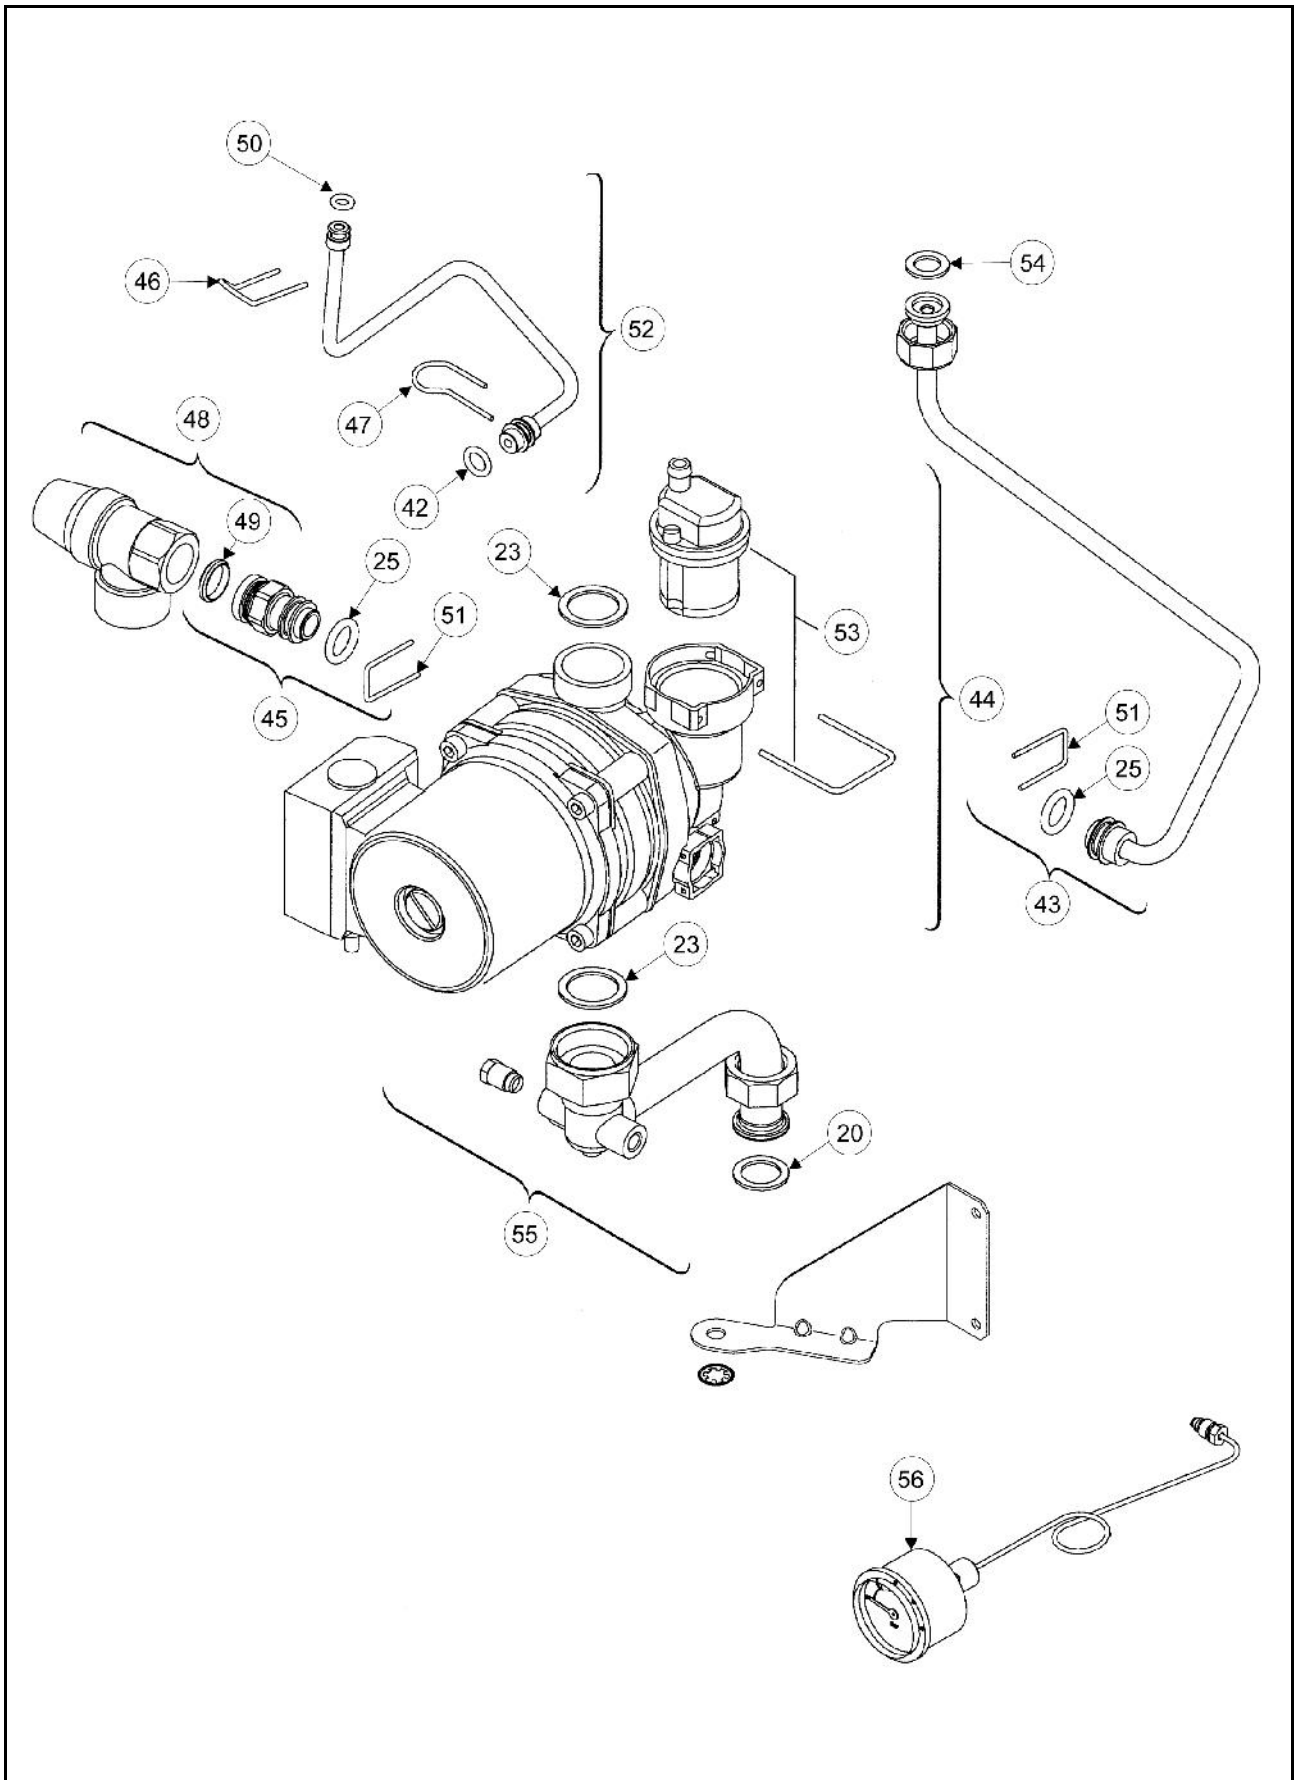

CORALIA VENTOUSE - VANNE GAZ

CORALIA VENTOUSE - RACCORDEMENT HYDRAULIQUE