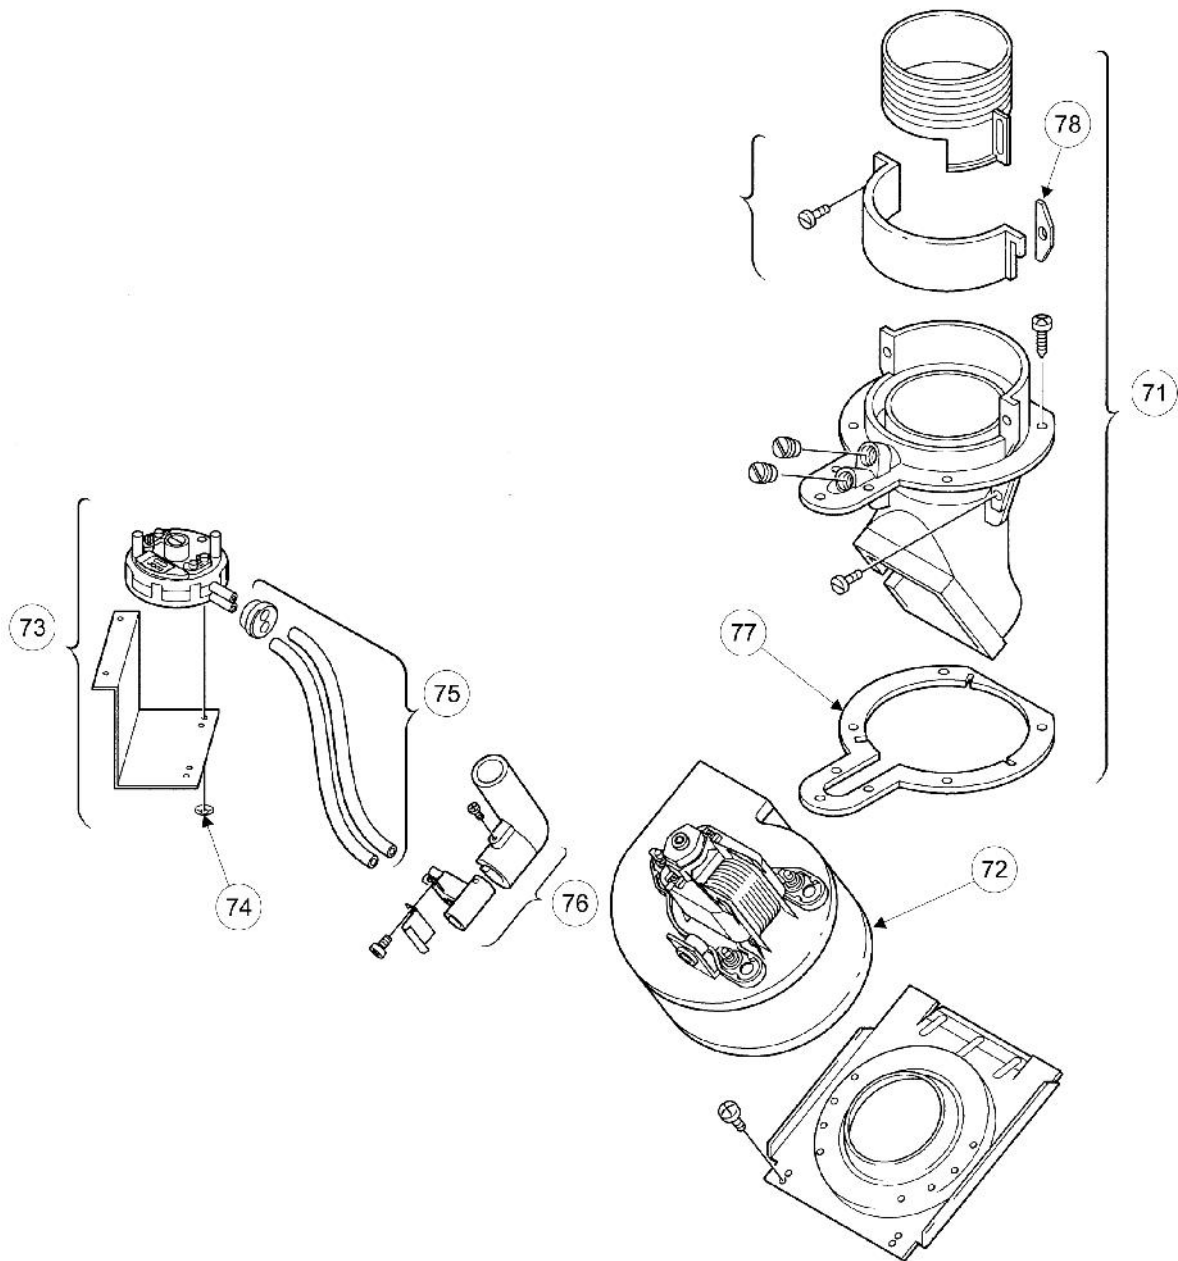

CORALIA VENTOUSE - COFFRET DE COMMANDE

CORALIA VENTOUSE - EXTRATEUR

1	 REF : 87154012880 Habillage
2	 REF : 87155066070 Couvercle gris clair
4	 REF : 87154071540 Vase d'expansion 8L
6	 REF : 87110041400 Sachet de joints
7	 REF : 87103030680 Sachet de raccord tuyau souple
8	 REF : 87154061210 Chambre de combustion
9	 REF : 87123032770 Isolation
11	 REF : 87155064950 Sachet de façade gris clair
12	 REF : 87107257940 Tube entree sanitaire
13	 REF : 87145000540 Sonde de temperature
14	 REF : 87113021180 Ressort(10x)
16	 REF : 87172061620 Limiteur de température 110°C
17	 REF : 87154065860 Ensemble thermique chauffage et sanitaire
19	 REF : 87107258130 Tube sortie sanitaire
20	 REF : 87101030430 Joint 3/4" (10x)
21	 REF : 87101030450 Joint 1/2" (10x)
22	 REF : 87107258570 Tube retour chauffage
24	 REF : 87107258080 Tube entree sanitaire
25	 REF : 87167711550 Joint torique 13,87X3,53 (10X)
27	 REF : 87161157540 Limiteur de débit
28	 REF : 87154061770 Ensemble thermique chauffage seul
29	 REF : 87107259650 Tube départ chauffage
30	 REF : 87152090780 Raccord

31	 REF : 87181202560 Brûleur
32	 REF : 87082021310 Injecteur (69) (10x) GP
33	 REF : 87181070500 Jeu d ´électrodes
34	 REF : 87101030600 Joint 1" (10x)
35	 REF : 87010030100 Joint (10x)
36	 REF : 87167706360 Plomb (10x)
37	 REF : 87133056720 Entretoise
38	 REF : 87101030140 JOINT 1 (10X)"
39	 REF : 87107258800 Tube arrivée gaz
40	 REF : 87470037000 Bloc gaz
41	 REF : 87101030430 Joint 3/4" (10x)
42	 REF : 87102050900 Joint torique (10x)
43	 REF : 87107258440 Tube de dégazage
44	 REF : 87172043750 Circulateur
45	 REF : 87155021050 Raccord
48	 REF : 87168505150 SOUPAPE DE SECURITE EAU
49	 REF : 87302039980 Joint (10x)
50	 REF : 87167711640 O-ring 6 x2,5 (10x)
51	 REF : 87112000200 Epingle (x10)
52	 REF : 87107258040 Circuit de commande
53	 REF : 87185050390 Purgeur
54	 REF : 87101030450 Joint 1/2" (10x)
55	 REF : 87107258550 Tube retour distribution
56	 REF : 87172080920 MANOMETRE