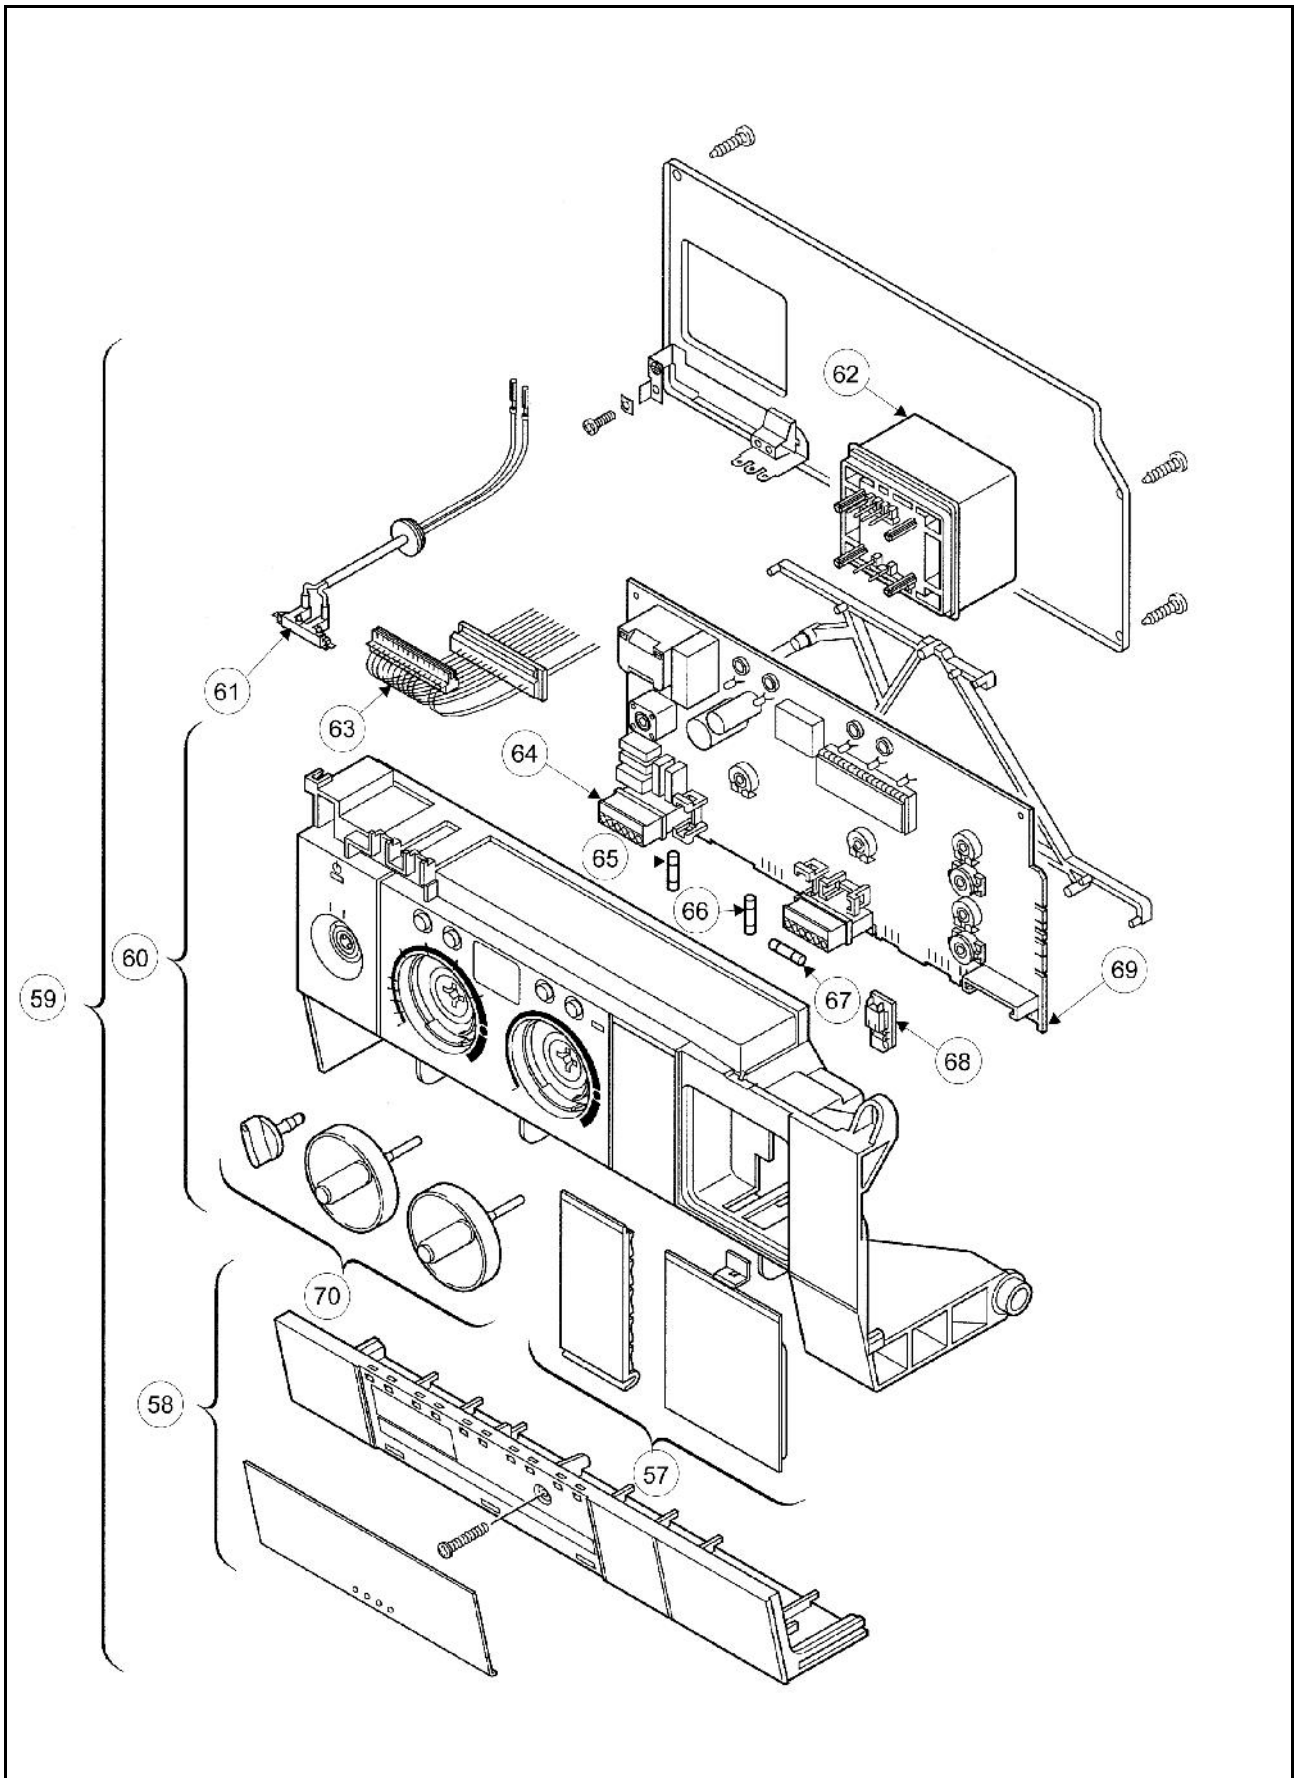

CORALIA VENTOUSE - COFFRET DE COMMANDE

CORALIA VENTOUSE - EXTRATEUR

1	 REF : 87154012880 Habillage
2	 REF : 87155066070 Couvercle gris clair
4	 REF : 87154071540 Vase d'expansion 8L
6	 REF : 87110041400 Sachet de joints
7	 REF : 87103030680 Sachet de raccord tuyau souple
8	 REF : 87154061210 Chambre de combustion
9	 REF : 87123032770 Isolation
11	 REF : 87155064950 Sachet de façade gris clair
12	 REF : 87107257940 Tube entree sanitaire
13	 REF : 87145000540 Sonde de temperature
14	 REF : 87113021180 Ressort(10x)
16	 REF : 87172061620 Limiteur de température 110°C
17	 REF : 87154065860 Ensemble thermique chauffage et sanitaire
19	 REF : 87107258130 Tube sortie sanitaire
20	 REF : 87101030430 Joint 3/4" (10x)
21	 REF : 87101030450 Joint 1/2" (10x)
22	 REF : 87107258570 Tube retour chauffage
24	 REF : 87107258080 Tube entree sanitaire
25	 REF : 87167711550 Joint torique 13,87X3,53 (10X)
27	 REF : 87161157540 Limiteur de débit
28	 REF : 87154061770 Ensemble thermique chauffage seul
29	 REF : 87107259650 Tube départ chauffage
30	 REF : 87152090780 Raccord

31	 REF : 87181202560 Brûleur
32	 REF : 87082021310 Injecteur (69) (10x) GP
33	 REF : 87181070500 Jeu d ´électrodes
34	 REF : 87101030600 Joint 1" (10x)
35	 REF : 87010030100 Joint (10x)
36	 REF : 87167706360 Plomb (10x)
37	 REF : 87133056720 Entretoise
38	 REF : 87101030140 JOINT 1 (10X)"
39	 REF : 87107258800 Tube arrivée gaz
40	 REF : 87470037000 Bloc gaz
41	 REF : 87101030430 Joint 3/4" (10x)
42	 REF : 87102050900 Joint torique (10x)
43	 REF : 87107258440 Tube de dégazage
44	 REF : 87172043750 Circulateur
45	 REF : 87155021050 Raccord
48	 REF : 87168505150 SOUPAPE DE SECURITE EAU
49	 REF : 87302039980 Joint (10x)
50	 REF : 87167711640 O-ring 6 x2,5 (10x)
51	 REF : 87112000200 Epingle (x10)
52	 REF : 87107258040 Circuit de commande
53	 REF : 87185050390 Purgeur
54	 REF : 87101030450 Joint 1/2" (10x)
55	 REF : 87107258550 Tube retour distribution
56	 REF : 87172080920 MANOMETRE