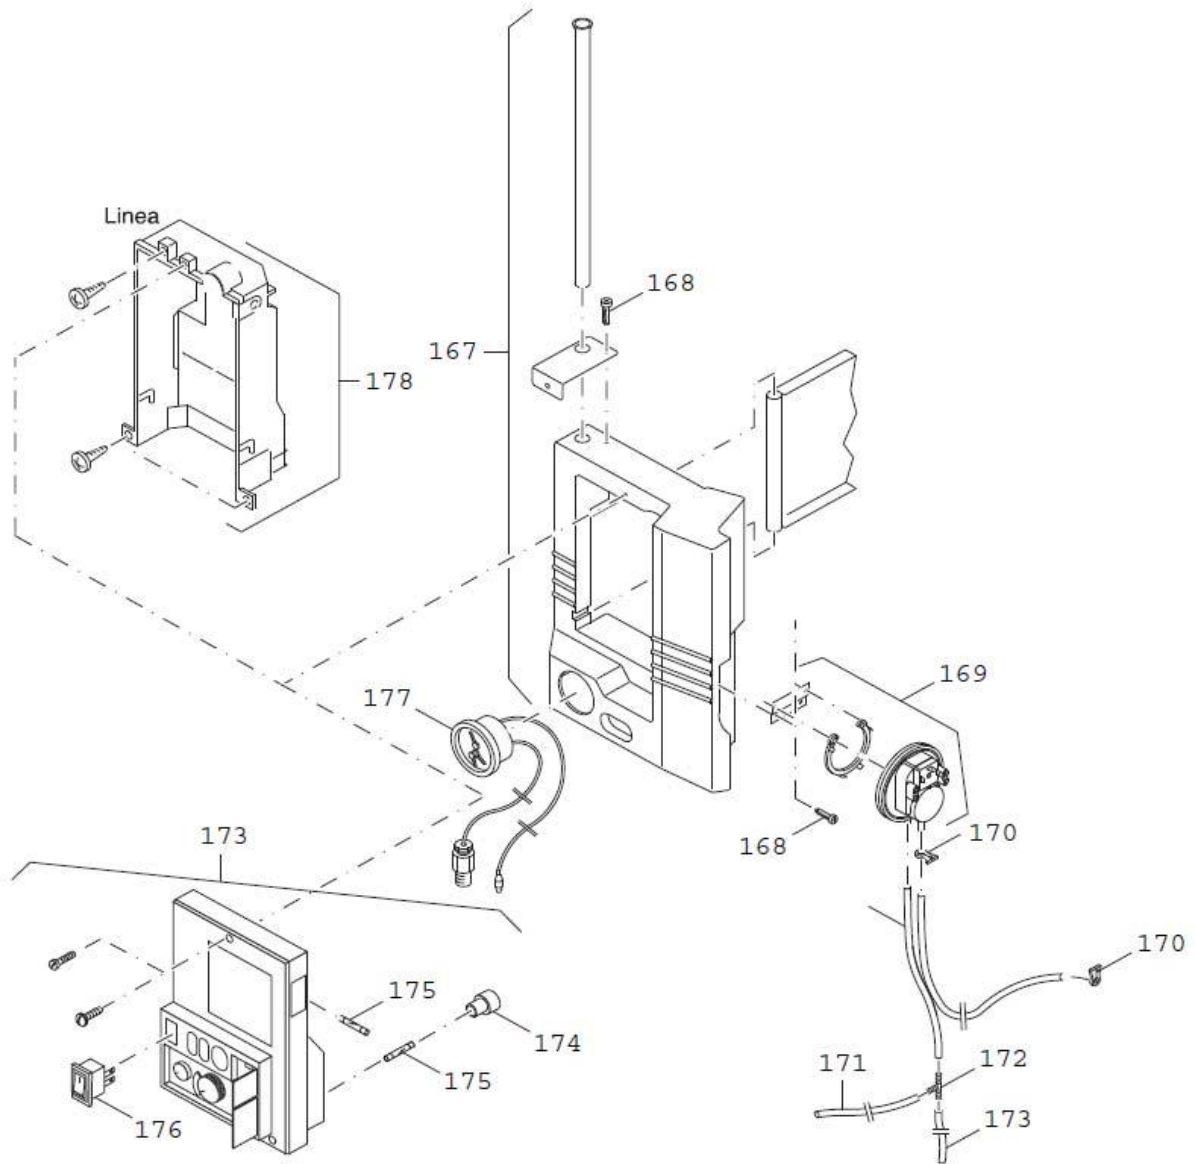

GB112

GB112

GB112

GB112

Pos.Nr. 9-21  
 nur für GB112 WT,  
 Logamax Plus GB112-24T25

**GB112**

GB112

GB112

GB112

GB112

1	 <a href="#">REF : 7098754</a> HABIL GB 112 24W/WT
2	 <a href="#">REF : 7098754</a> HABIL GB 112 24W/WT
3	 <a href="#">REF : 7099280</a> VIS 6*5/8 10
4	 <a href="#">REF : 7099834</a> CLIP FERMETURE 2G + 2D
5	 <a href="#">REF : 7098752</a> JOINT HABILLAGE GB112-29T25
6	 <a href="#">REF : 7098768</a> PLAQUE DE TEXTE POUR GB112
6	 <a href="#">REF : 7098769</a> BANDEAU LOGAMAX PLUS GB112
7	 <a href="#">REF : 7098758</a> FENETRE POUR BANDEAU
8	 <a href="#">REF : 7736700901</a>
9	 <a href="#">REF : 7098801</a> HABIL GB112 43/60
10	 <a href="#">REF : 7098801</a> HABIL GB112 43/60
11	 <a href="#">REF : 7099280</a> VIS 6*5/8 10
12	 <a href="#">REF : 7099834</a> CLIP FERMETURE 2G + 2D
13	 <a href="#">REF : 7098798</a> JOINT POUR HABILLAGE GB112 43/60t
14	 <a href="#">REF : 7098768</a> PLAQUE DE TEXTE POUR GB112
14	 <a href="#">REF : 7098769</a> BANDEAU LOGAMAX PLUS GB112
15	 <a href="#">REF : 7098758</a> FENETRE POUR BANDEAU
16	 <a href="#">REF : 7736700901</a>
17	 <a href="#">REF : 7098754</a> HABIL GB 112 24W/WT
18	 <a href="#">REF : 7098754</a> HABIL GB 112 24W/WT