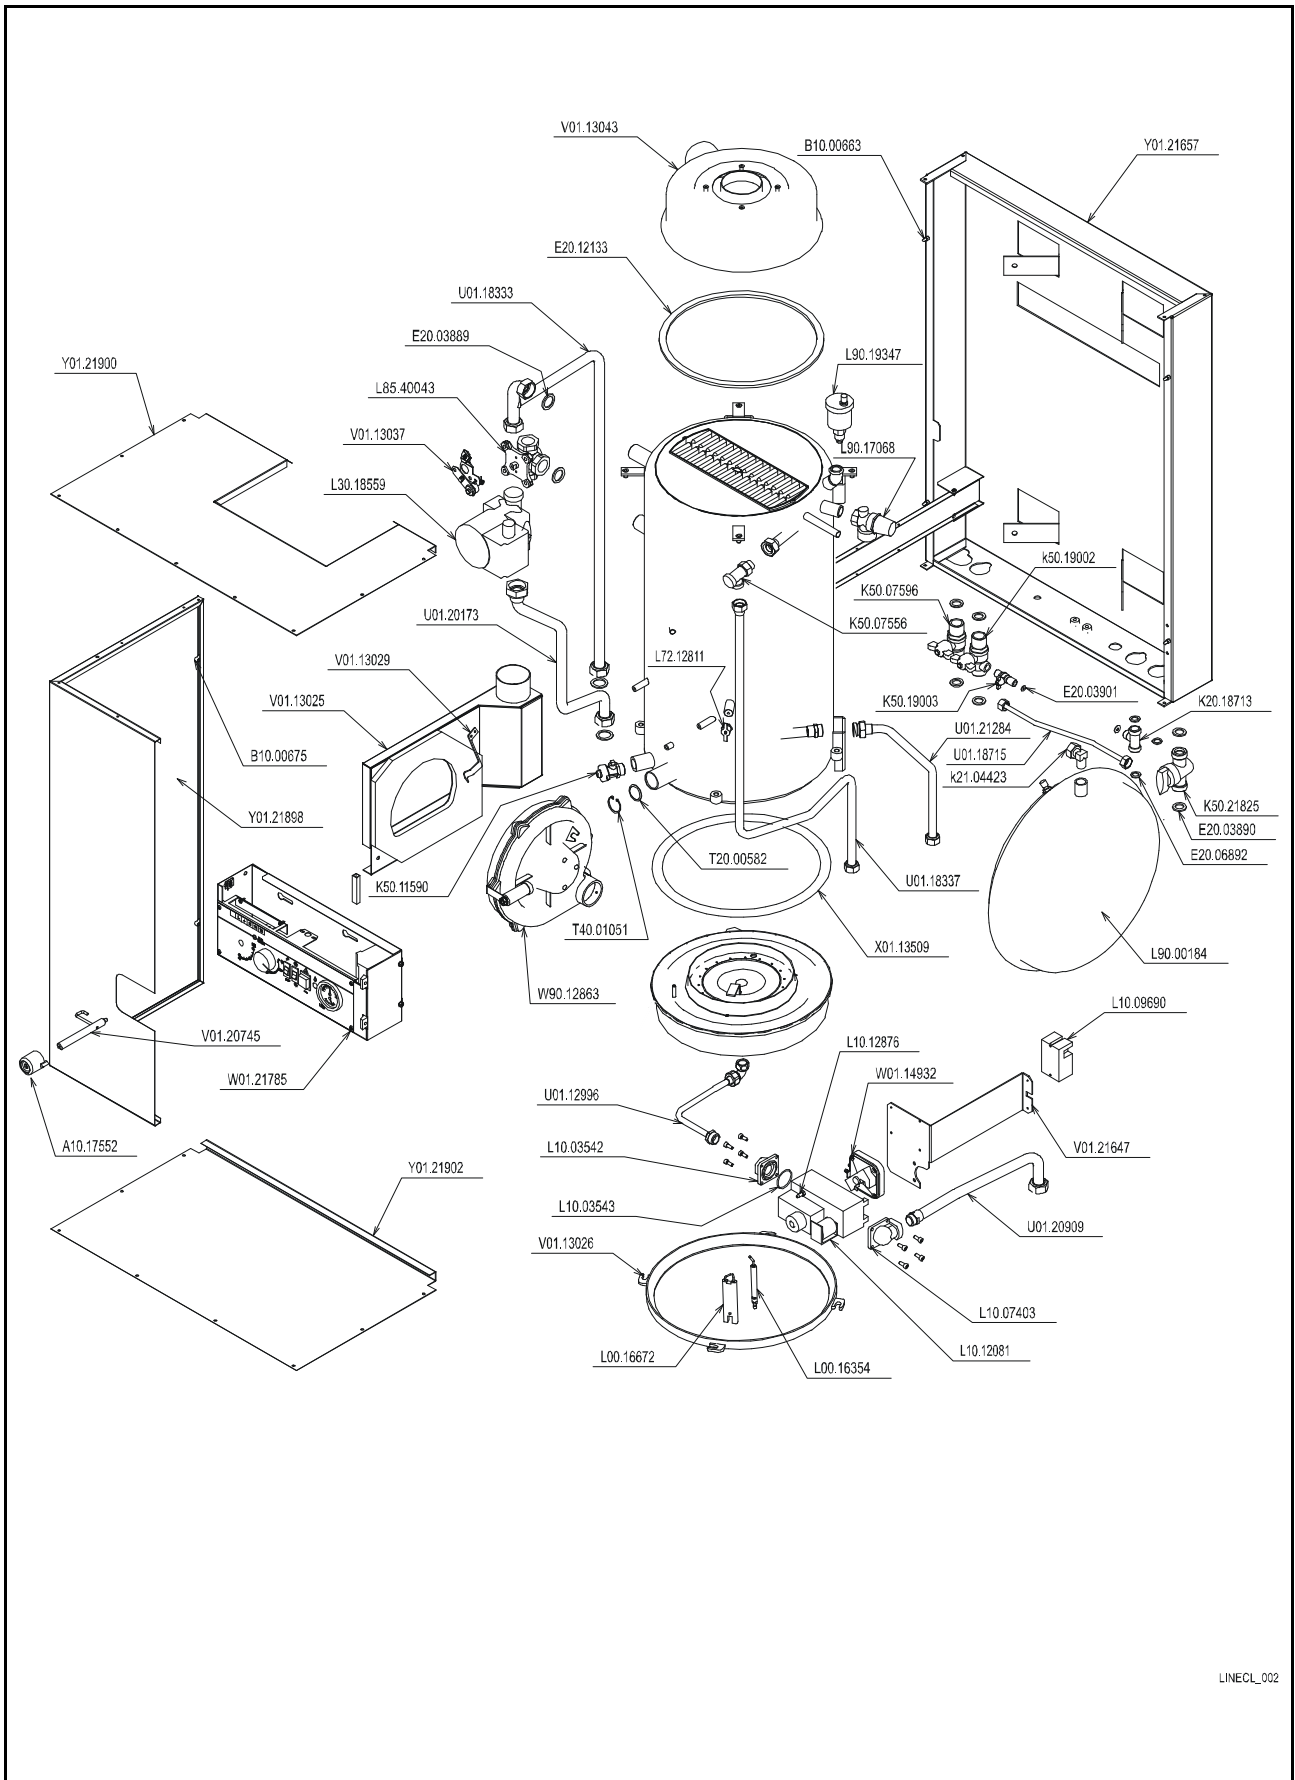

ZGHS5.0103-ZGHS5.0203

LINECL\_002

GHR LINOXA S MURALE VENTOUSE

<a href="#">REF : 87168001840</a> VASE EXPANSION 10L FEM3/8 CIRCUL PLAT
<a href="#">REF : 87168005820</a> HUBLOT BOROSILICATE D.30X5
<a href="#">REF : 87168006630</a> GOUJON FERMETURE RAPID M5 LONG (acier doux)
<a href="#">REF : 87168006750</a> CLIPS (x10) FERMETURE FERMETURE RAPIDE
<a href="#">REF : 87168010510</a> CIRCLIPS INTERIEUR D.30 ZINGUE BLANC
<a href="#">REF : 87168035420</a> BRIDE VANNE 1/2 DROITE PR BLOC V498
<a href="#">REF : 87168035430</a> JOINT TORIQUE D.33 INT. EP2
<a href="#">REF : 87168038890</a> JOINT QUALITE AFM34 D.30 x 21 x ep: 3 mm
<a href="#">REF : 87168038900</a> JOINT QUALITE AFM34 D.24 X 17 X 3
<a href="#">REF : 87168039010</a> JOINT QUALITE AFM34 D.11X4X3
<a href="#">REF : 87168044230</a> RACCORD EQUERRE LAITON R562 3/8-12 5620312
<a href="#">REF : 87168068920</a> JOINT QUALITE AFM34 D.18,6x12 ép. 2 mm
<a href="#">REF : 87168075960</a> VANNE A SPHERE M3/4-M3/4 CLOISON
<a href="#">REF : 87168096900</a> ALLUMEUR ELECTRO ANSTOSS TYPE ZIG 6 J
<a href="#">REF : 87168115900</a> ROBINET VIDAN AV BOUCHON M1/2-M3/4
<a href="#">REF : 87168120810</a> VANNE GAZ COMPACT AUTO 220V VR 4605 AA' 1037
<a href="#">REF : 87168121330</a> JOINT CAPOT AIR/FUMEE (GHR VENTOUSE)
<a href="#">REF : 87168128110</a> KLICSON 90 REARM MANU (R)
<a href="#">REF : 87168128630</a> VENTIL MZ /GHR VE /BGFX