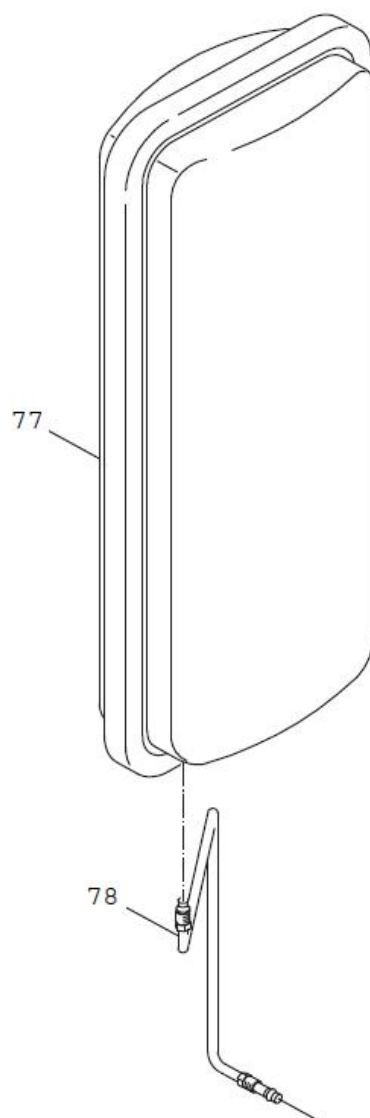

6720906209.sa.R

U122-11

U122-11

U122-11

6720906220.es.RS

U122-11

1	 <a href="#">REF : 7100580</a> CARENAGE U104-11/W,11WG
2	 <a href="#">REF : 7100582</a> HABILLAGE SANS CLAPET
3	 <a href="#">REF : 7100370</a> VIS 6 PANS M5*10 (5X)
4	 <a href="#">REF : 7099322</a> CAPOT TRANSLUCIDE DISPLAY
5	 <a href="#">REF : 7099325</a> PLAQUE DE TEXTE POUR U104/LOGAMAX
6	 <a href="#">REF : 7099326</a> CLAPET POUR U122-11/ 124-11 ET U104W
7	 <a href="#">REF : 7099328</a> CADRE AVEC ATTACHE
8	 <a href="#">REF : 7099330</a> PARTIE ARRIERE DE CADRE PETITE
9	 <a href="#">REF : 7099332</a> PARTIE ARRIERE DE CADRE GRANDE
10	 <a href="#">REF : 7099334</a> LOT DE RESSORT 3 PIECES
11	 <a href="#">REF : 80894040</a>
12	 <a href="#">REF : 7098364</a> SUPPORT MONTAGE GB112 43/60-GB142
13	 <a href="#">REF : 7100356</a> LOT DE GOUPILLES DE CENTRAGE COMPL.
14	 <a href="#">REF : 7100650</a> PRESSOSTAT DIFFERENTIEL
15	 <a href="#">REF : 7100344</a> EMBOUT DE MESURE D8MM 2 PIECES
16	 <a href="#">REF : 7100348</a> EMBOUT MESURE D5MM 2 PCS U122-11 U124-11
17	 <a href="#">REF : 7098298</a> TUBUL SOUPLE SILICONE RD5X8 L2000
18	 <a href="#">REF : 7100340</a> TUBE DE MESURE
19	 <a href="#">REF : 7100656</a> RACCORDEM.FUMEE CONCENTRIQUE