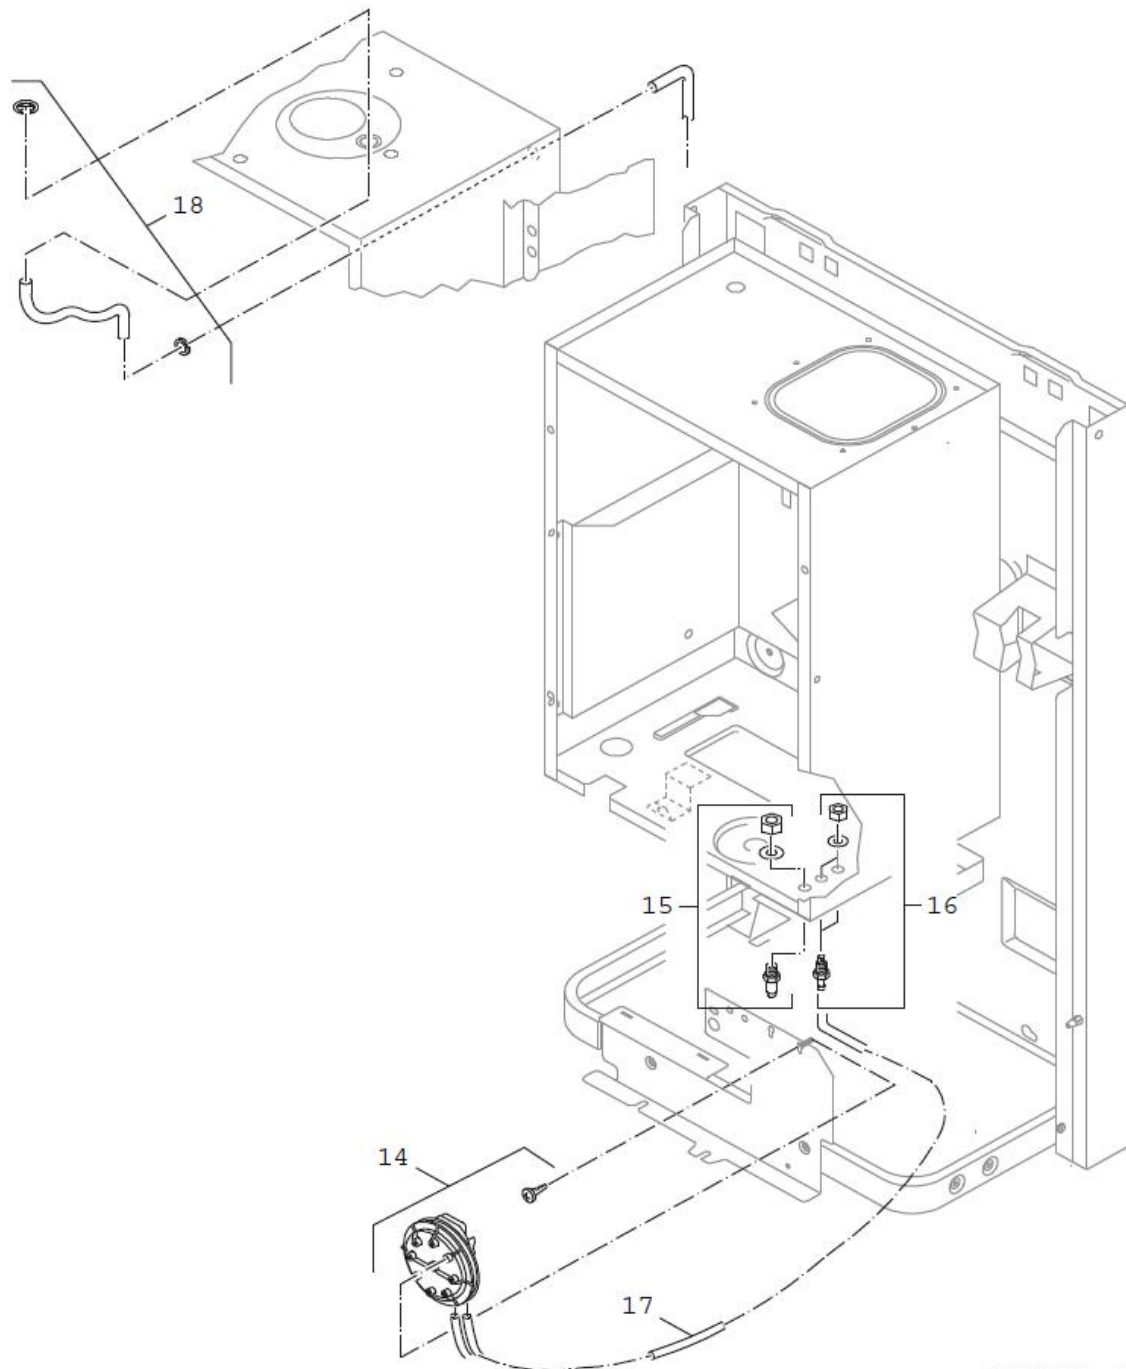

6720908225.aa.RS

U122-11