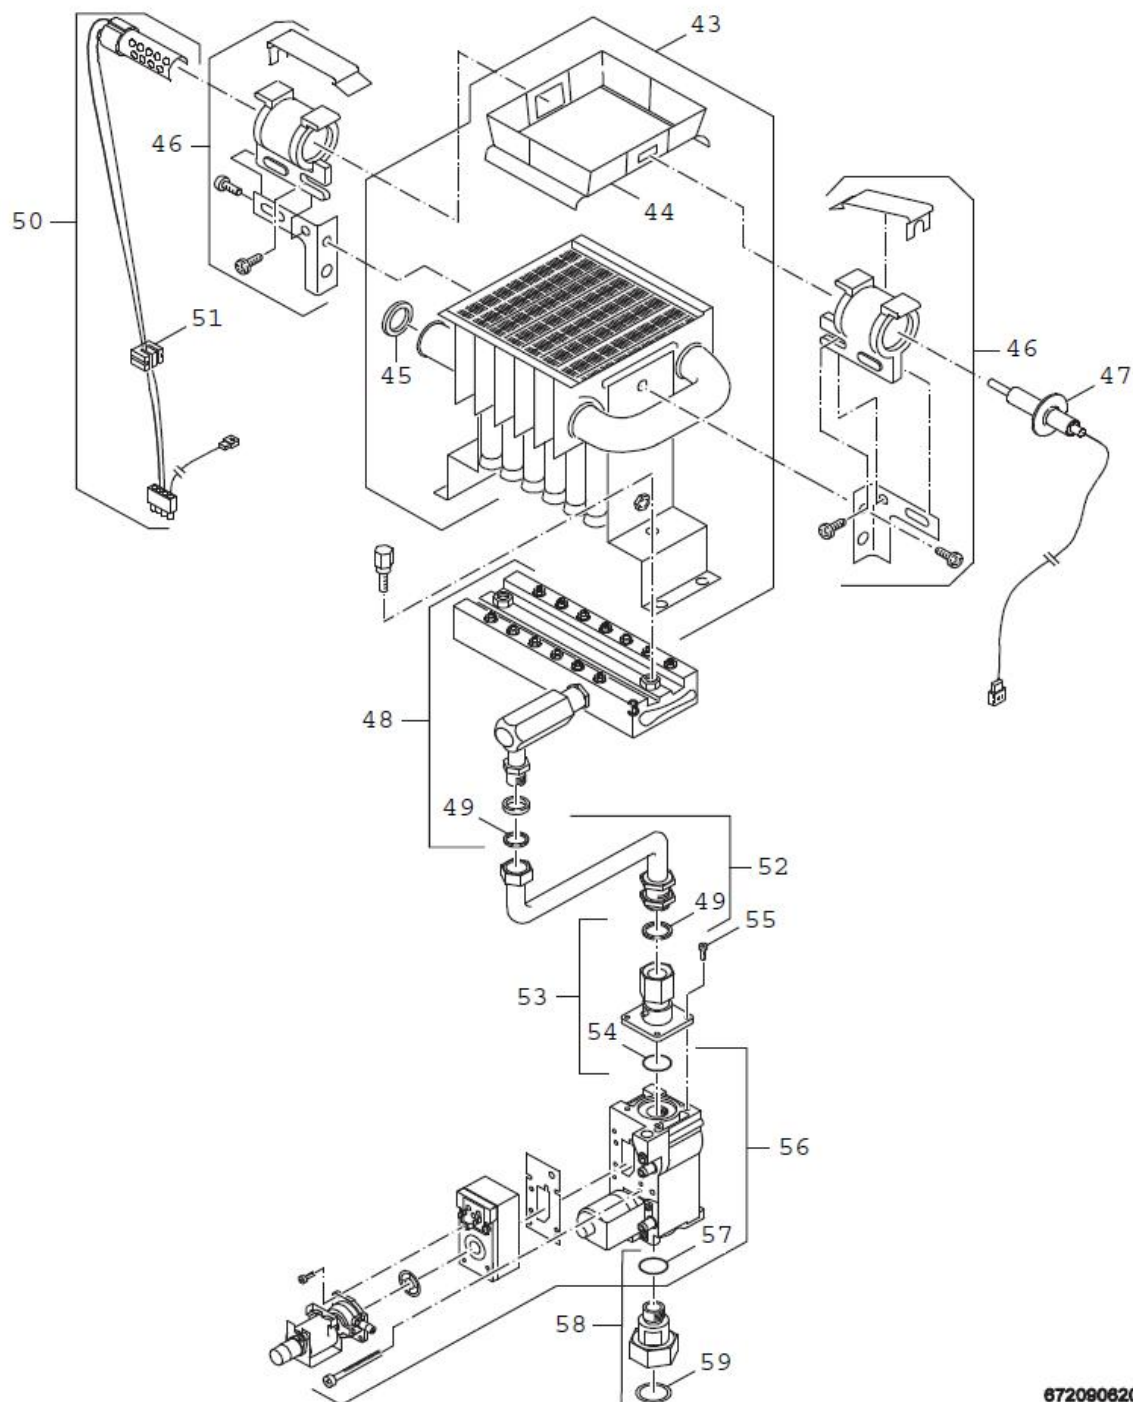

6720906209.sa.R

U122-11