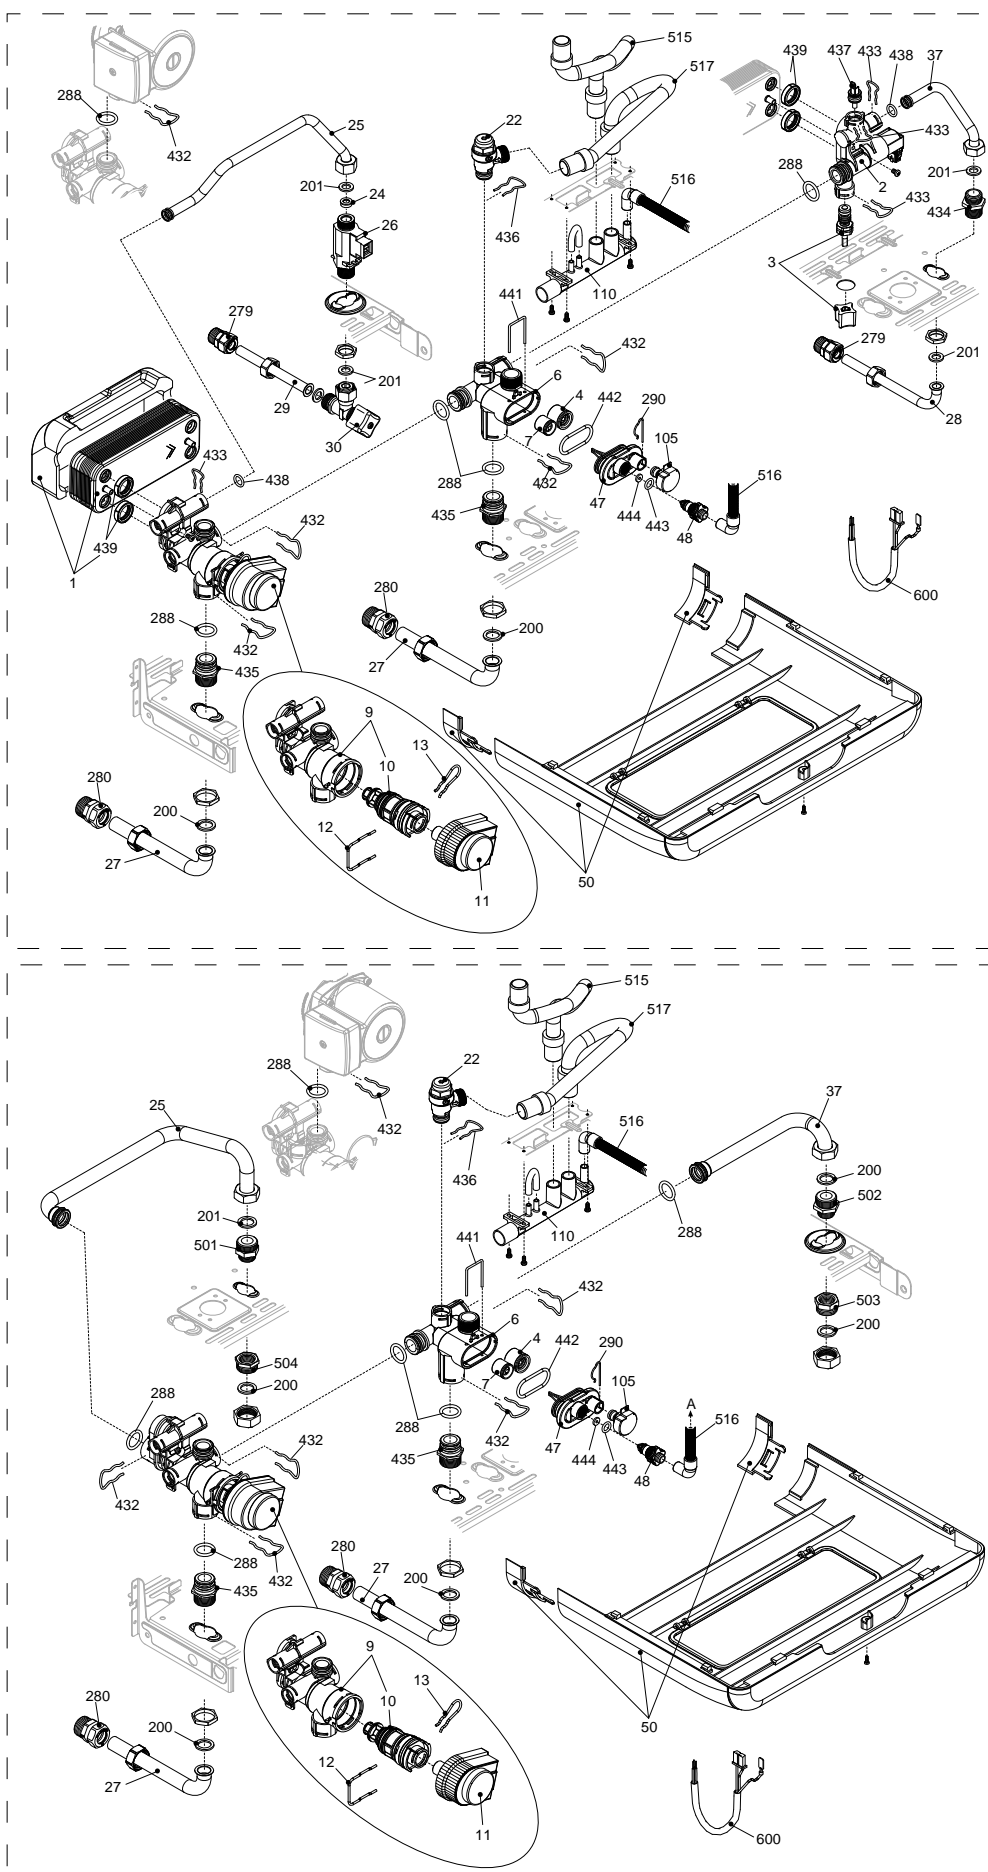

## Exclusive Green

POS.	DESCRIZIONE	25 CSI	30 CSI	25 RSI	35 RSI	16 RSI
1	Assieme telaio	R01005365	R01005365	R01005365	R01005365	R01005365
18	Kit copertura parti elettriche	R10026239	R10026239	R10026239	R10026239	R10026239
20	Scheda gestione AE01C	20000498	20000498	20000498	20000498	20000498
25	Copertura parti elettriche	R10025842	R10025842	R10025842	R10025842	R10025842
26	Pannello comandi	-	-	-	-	R10027689
26	Pannello comandi (Sino matr.XXXA3552814)	R10025841	R10025841	R10026238	R10026238	-
26	Pannello comandi (Da matr.XXXA3552815)	R10027683	R10027683	R10027689	R10027689	-
31	Mantello	R01005391	R01005391	R01005391	R01005391	R01005391
38	Scheda driver	R10027200	R10027200	R10027200	R10027200	R10027200
89	Sonda esterna	R1582	R1582	R1582	R1582	R1582
226	Molletta	R5128	R5128	R5128	R5128	R5128
300	Cablaggio morsettiera b.t. (Sino matr. XXXD2925048)	R10026330	R10026330	R10026330	R10026330	R10026330
300	Cablaggio morsettiera b.t. (Da matr. XXXD2925049)	20002719	20002719	20002719	20002719	20002719
301	Cablaggio trasformatore	R10026337	R10026337	R10026337	R10026337	R10026337
302	Banda piatta	R10026341	R10026341	R10026341	R10026341	R10026341
303	Cablaggio alimentazione	R10026557	R10026557	R10026557	R10026557	R10026557
304	Cablaggio collegamento termostato	R10026983	R10026983	R10026983	R10026983	R10027360
305	Cablaggio bassa tensione	R10027158	R10027158	R10026801	R10026801	R10026801