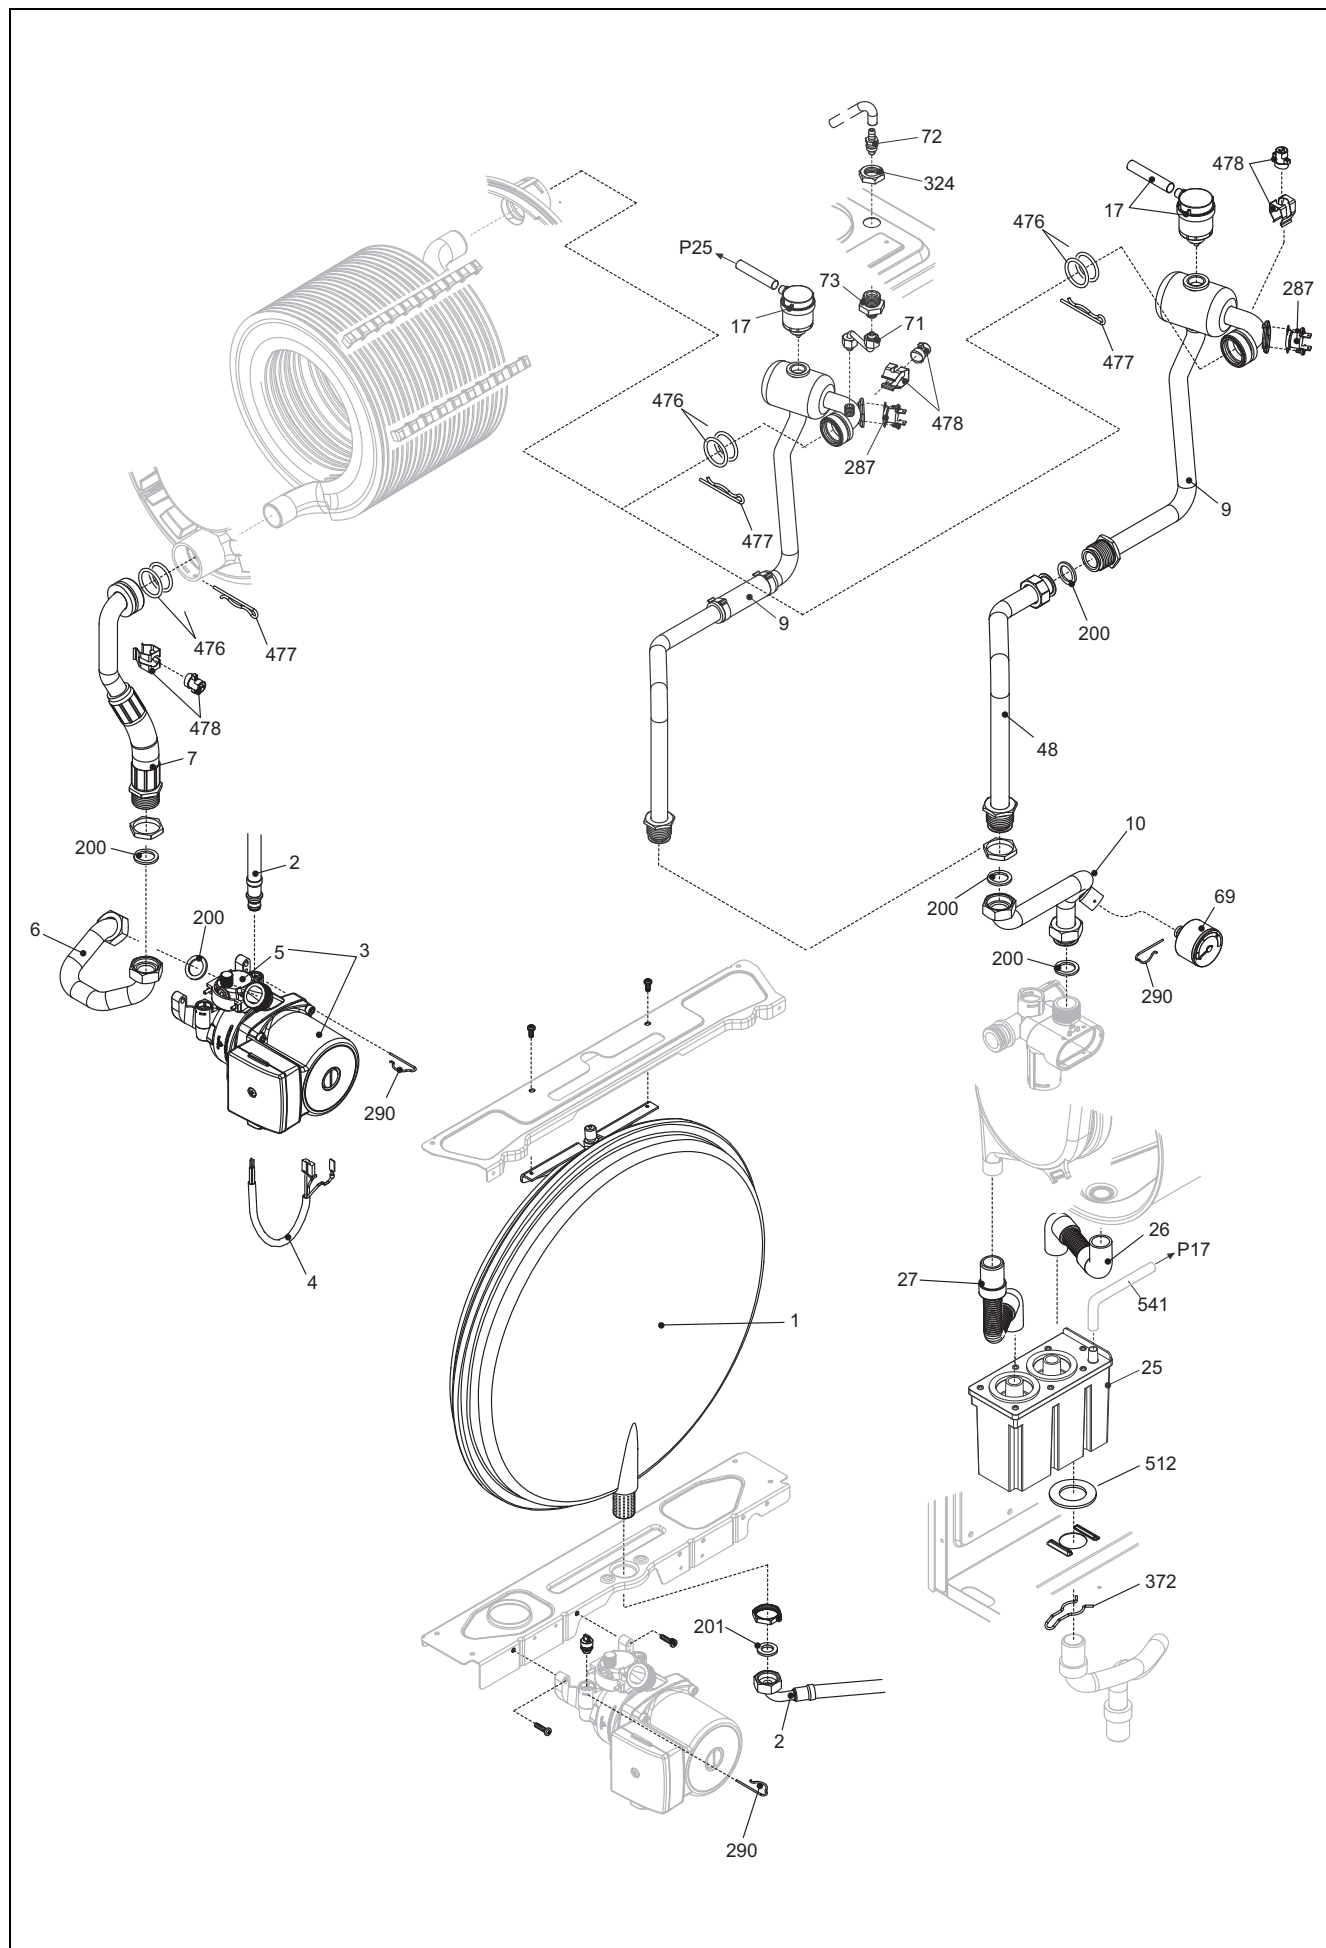

POS.	DESCRIZIONE	25 CSI	30 CSI	25 RSI	35 RSI	16 RSI
1	Vaso espansione	R2573	R2573	R2573	R2573	R2573
2	Rampa flessibile vaso espansione	R10025188	R10025188	R10025188	R10025188	R10025188
3	Circolatore	R10027258	R10027258	R10027258	R10027258	R10027571
4	Cablaggio pompa	R10026338	R10026338	R10026338	R10026338	R10026338
5	Disaereatore	R10025485	R10025485	R10025485	R10025485	-
6	Rampa	R10026264	R10026264	R10026264	R10026264	R10026264
7	Rampa uscita	R10026267	R10026267	R10026267	R10026267	R10026267
9	Rampa mandata	-	-	-	-	R10029456
9	Rampa mandata (Sino matr.XXXB18XXXXX)	R10027318	R10027318	R10027318	R10027318	-
9	Rampa (Da matr.XXXB19XXXXX)	R10029456	R10029457	R10029456	R10029458	-
10	Rampa	R10027146	R10027146	R10027146	R10027146	R10027146
17	Valvola sfiato aria (Sino matr.XXXB47XXXXX)	R10026275	R10026275	R10026275	-	R10026275
17	Valvola sfiato aria (Da matr.XXXB48XXXXX)	R10029306	R10029306	R10029306	-	R10029306
17	Valvola sfiato aria (Sino matr.XXXC10XXXXX)	-	-	-	R10026275	-
17	Valvola sfiato aria (Da matr.XXXC11XXXXX)	-	-	-	R10029306	-
25	Sifone condensa	R10028405	R10028405	R10028405	R10028405	-
26	Tubo flessibile condensa	R10027191	R10027191	R10027191	R10027191	R10027191
27	Tubo flessibile condensa	R10027192	R10027192	R10027192	R10027192	R10027192
48	Rampa (Sino matr.XXXB18XXXXX)	R10027319	R10027320	R10027319	R10027321	-
69	Idrometro	R10027135	R10027135	R10027135	R10027135	R10027135
71	Rampa	R10028517	R10028516	R10028517	R10028515	R10028517
72	Assieme valvole scarico	R10023235	R10023235	R10023235	R10023235	R01005137
73	Rubinetto	R10028431	R10028431	R10028431	R10028431	R10028431
200	Guarnizione	R5023	R5023	R5023	R5023	R5023
201	Guarnizione	R5026	R5026	R5026	R5026	R5026
247	Guarnizione	-	-	-	-	R5203
287	Termostato limite	R2258	R2258	R2258	R2258	R2258
290	Molletta	R2165	R2165	R2165	R2165	R2165
324	Controdado presa analogica	R2182	R2182	R2182	R2182	-
372	Molletta	R2588	R2588	R2588	R2588	R2588
476	Anello tenuta	R10026324	R10026324	R10026324	R10026324	R10026324
477	Coppiglia	R10026269	R10026269	R10026269	R10026269	R10026269
478	Sonda NTC	R10026273	R10026273	R10026273	R10026273	R10026273
512	Guarnizione adesiva	R10027193	R10027193	R10027193	R10027193	R10027193
541	Tubetto	R10028481	R10028481	R10028481	R10028481	-