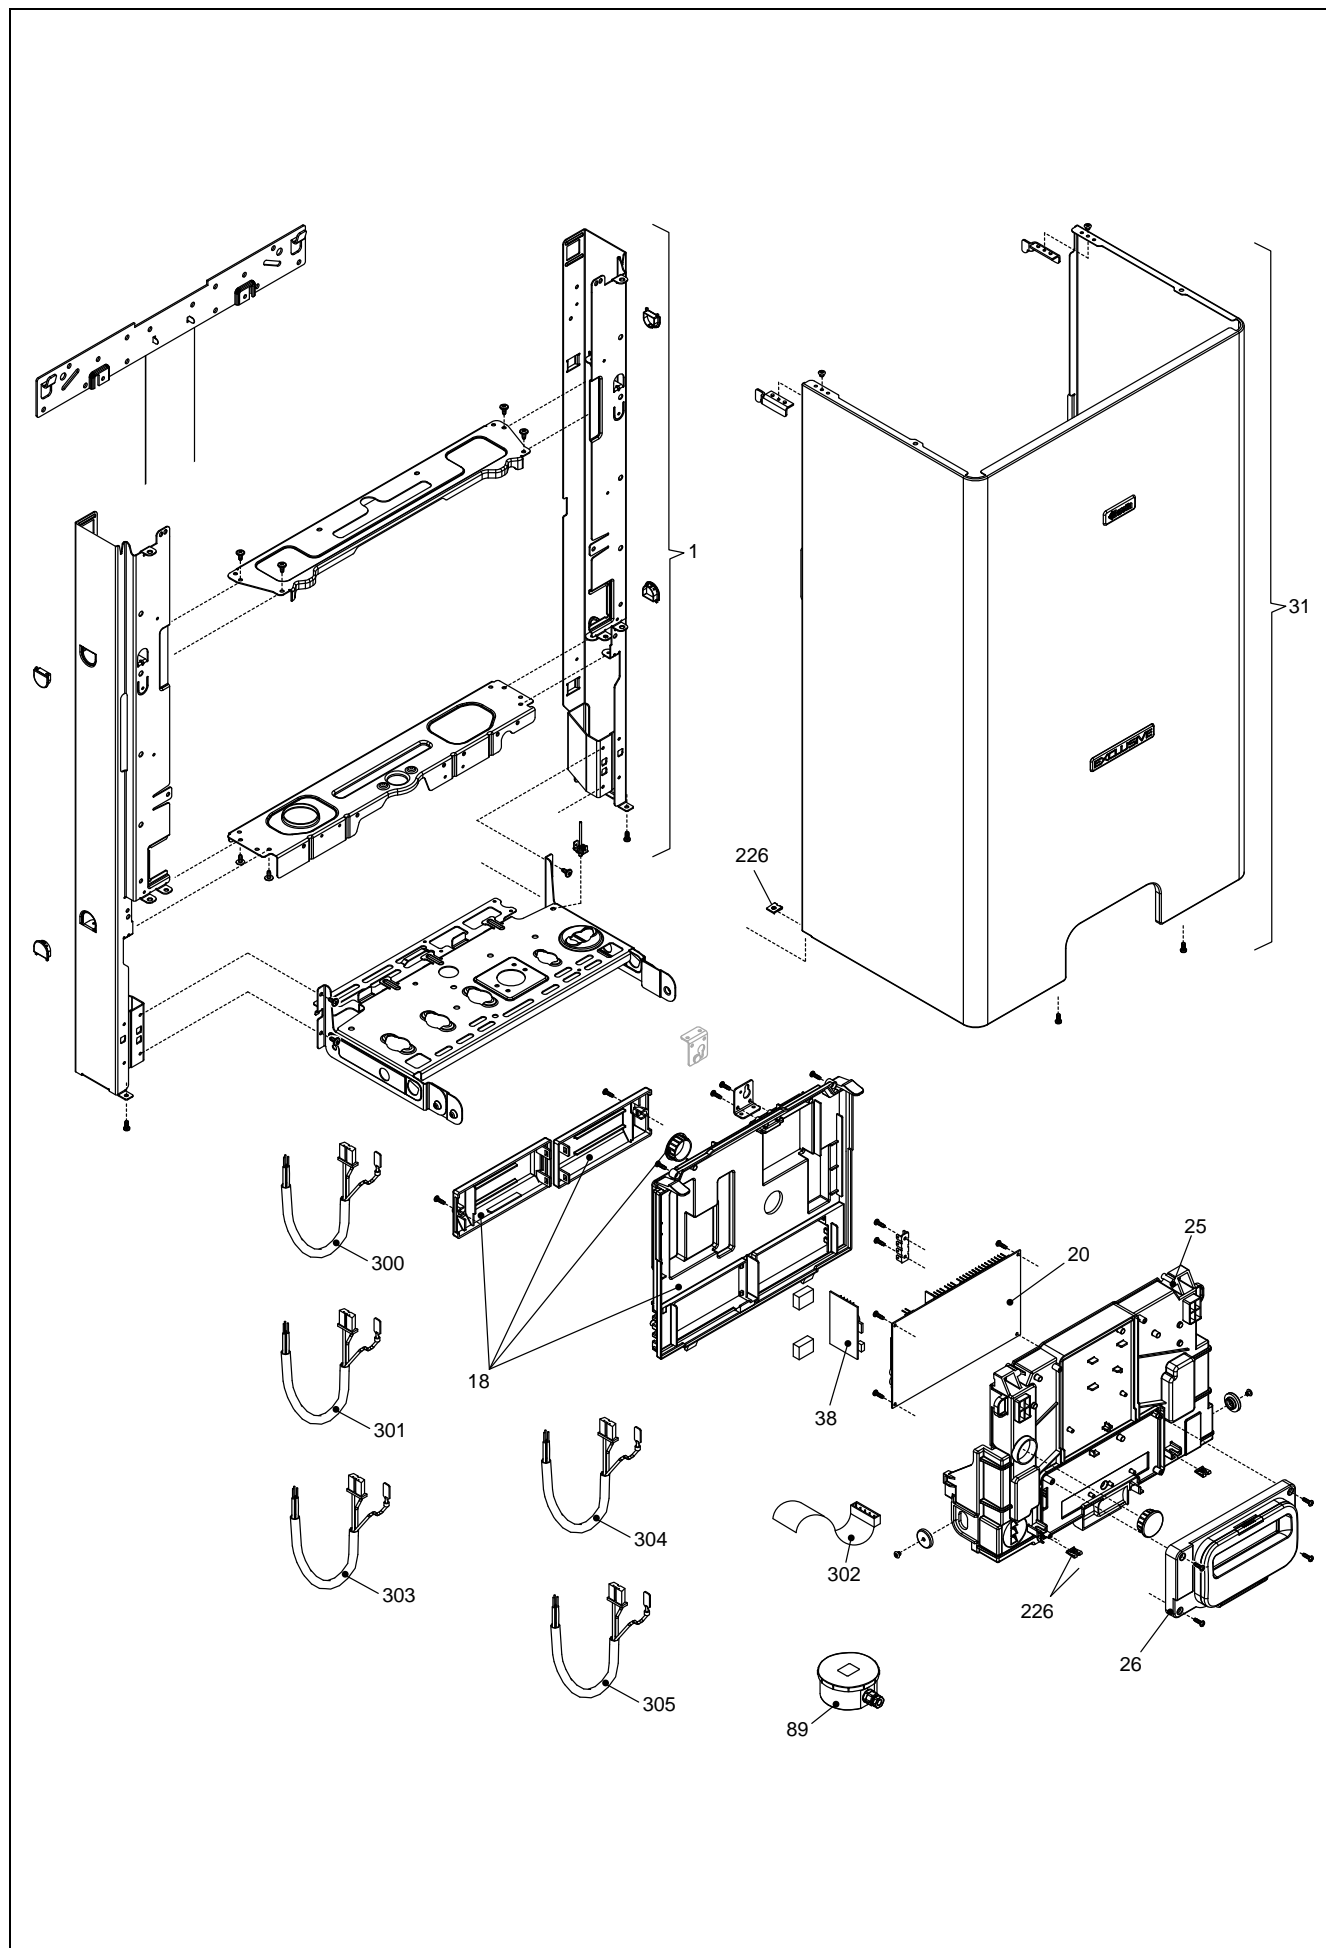

## Exclusive Green

POS.	DESCRIZIONE	25 CSI	30 CSI	25 RSI	35 RSI	16 RSI
1	Assieme telaio	R01005365	R01005365	R01005365	R01005365	R01005365
18	Kit copertura parti elettriche	R10026239	R10026239	R10026239	R10026239	R10026239
20	Scheda gestione AE01C	20000498	20000498	20000498	20000498	20000498
25	Copertura parti elettriche	R10025842	R10025842	R10025842	R10025842	R10025842
26	Pannello comandi	-	-	-	-	R10027689
26	Pannello comandi (Sino matr.XXXA3552814)	R10025841	R10025841	R10026238	R10026238	-
26	Pannello comandi (Da matr.XXXA3552815)	R10027683	R10027683	R10027689	R10027689	-
31	Mantello	R01005391	R01005391	R01005391	R01005391	R01005391
38	Scheda driver	R10027200	R10027200	R10027200	R10027200	R10027200
89	Sonda esterna	R1582	R1582	R1582	R1582	R1582
226	Molletta	R5128	R5128	R5128	R5128	R5128
300	Cablaggio morsettiera b.t. (Sino matr. XXXD2925048)	R10026330	R10026330	R10026330	R10026330	R10026330
300	Cablaggio morsettiera b.t. (Da matr. XXXD2925049)	20002719	20002719	20002719	20002719	20002719
301	Cablaggio trasformatore	R10026337	R10026337	R10026337	R10026337	R10026337
302	Banda piatta	R10026341	R10026341	R10026341	R10026341	R10026341
303	Cablaggio alimentazione	R10026557	R10026557	R10026557	R10026557	R10026557
304	Cablaggio collegamento termostato	R10026983	R10026983	R10026983	R10026983	R10027360
305	Cablaggio bassa tensione	R10027158	R10027158	R10026801	R10026801	R10026801