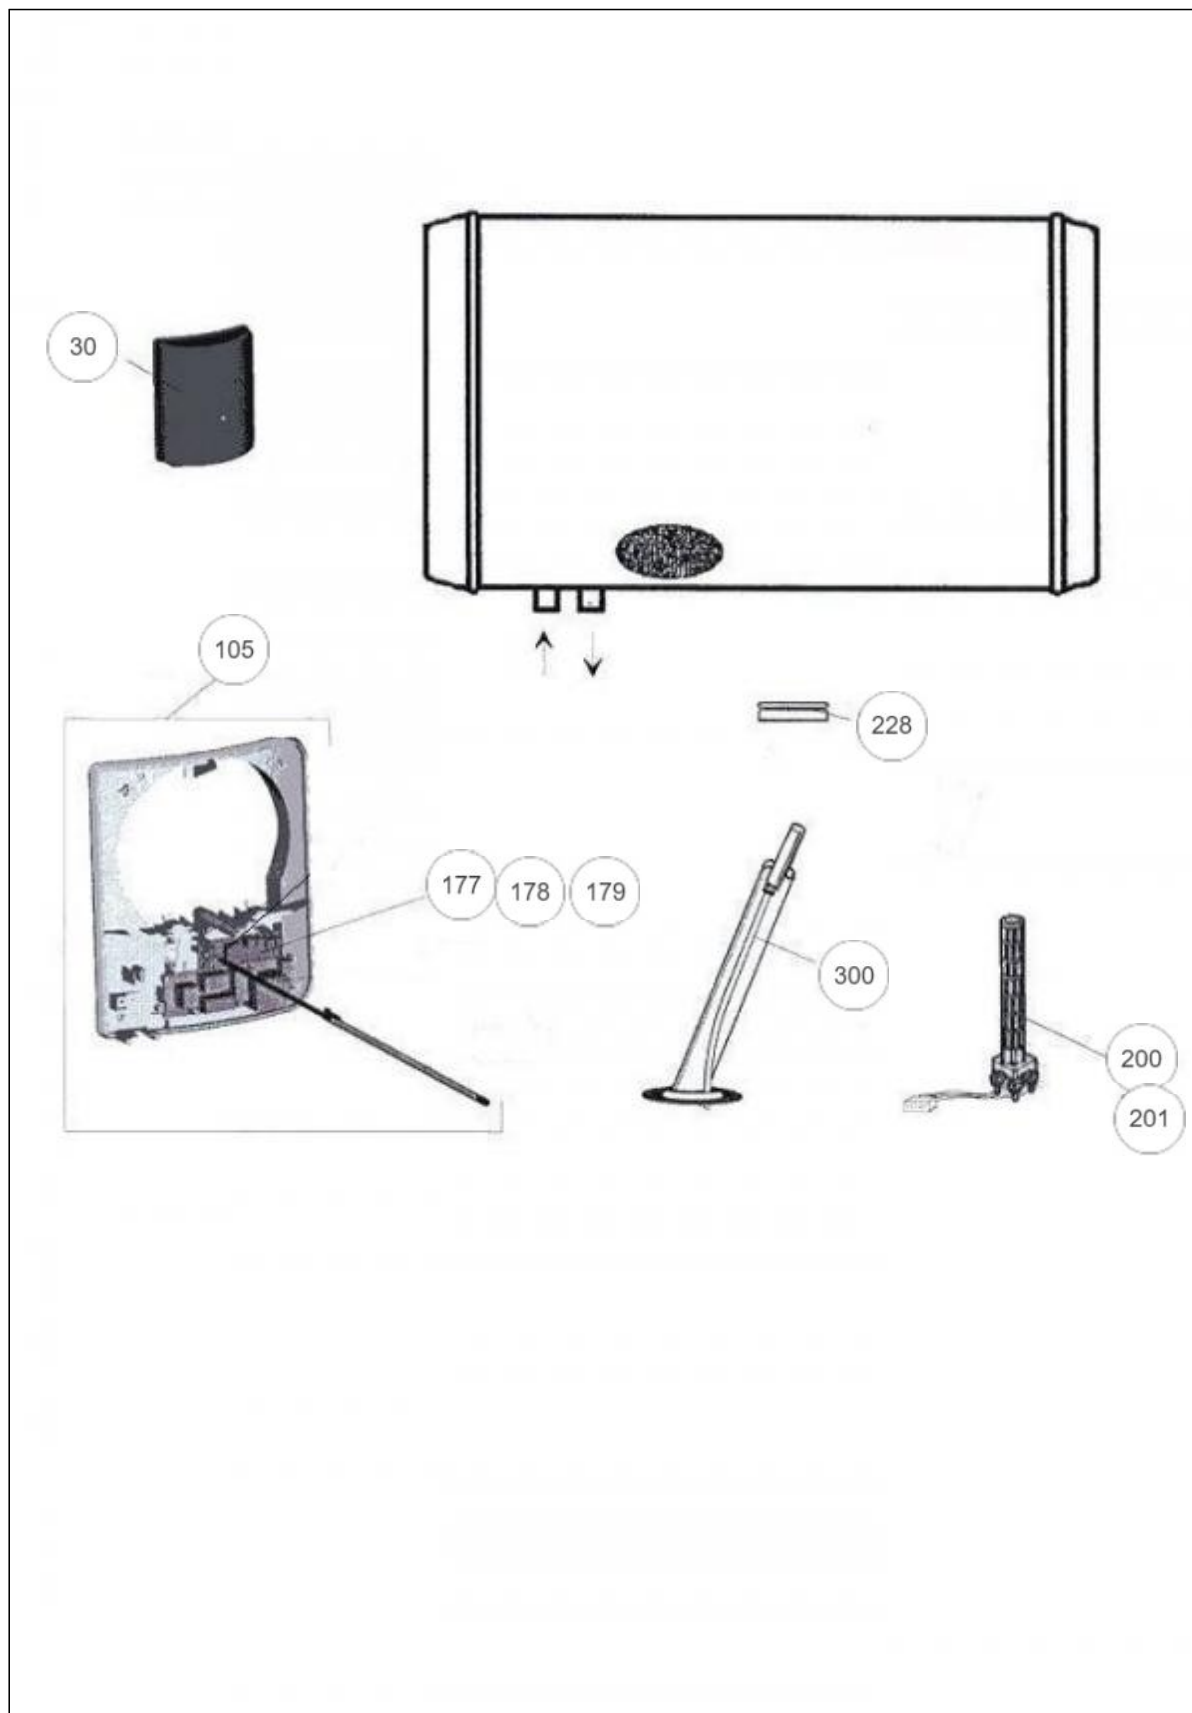

Références

Repère	Libellé	C
30	CAPOT	022535
105	ENS THERMOSTAT >1200W VS HM 230V TEC2012	029326
177	CARTE DE PUISSANCE MONOPHASE	099110
178	CARTE DE PUISSANCE TRI 400V	070210
179	CARTE DE PUISSANCE TRI 230V	070220
200	RESISTANCE STEATITE + CONNECTEUR	099105
201	RESISTANCE STEATITE TRI 230V + CONNECTEUR	060483
228	JOINT A LEVRE	099060
300	CORPS DE CHAUFFE + JOINT	030148