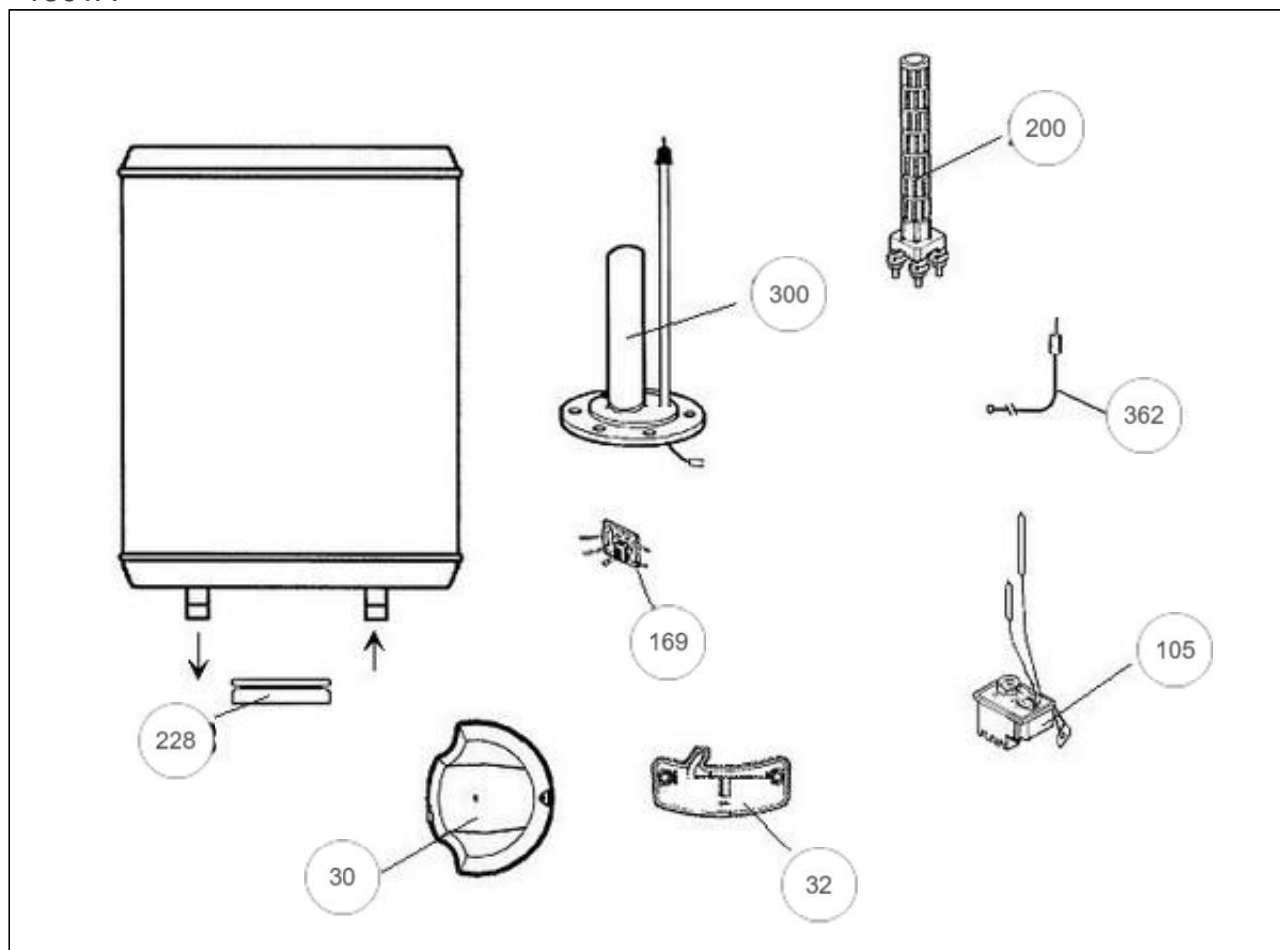

Atlantic Chauffage électrique & Chauffe-eau

Produits

Référence	Nom	Lettre
051220	CE ACI VISIO VM ACCELERE TRI 200	E

Fabrication de 1997 à M04/2004

Constructeur No 344/416

Paramètres

Référence	Puissance(W)	Tension(V)	Capacité/Largeur	Lettre
051220	3000	230/400	200	E

1501A

Références

Repère	Libellé	E
30	CAPOT CONST. 344 TYPE 78VM OU 88VM	099051
32	CAPOT POUR GENERATEUR ACI	022369
105	THERMOSTAT TOUS COURANTS A BULBES <i>Remplacé par 029477 - THERMOSTAT TC 2 BULBES + PATTE</i>	099041
169	PLATINE ELECTRONIQUE ACI SEULE	040239
200	RESISTANCE STEATITE	060173
228	JOINT A LEVRE	099060
300	PORTE BOUGIE ACI + JOINT <i>Remplacé par 099102 - CORPS DE CHAUFFE ACI + JOINT</i>	099103
362	ANODE ACI + BOUCHON	040374