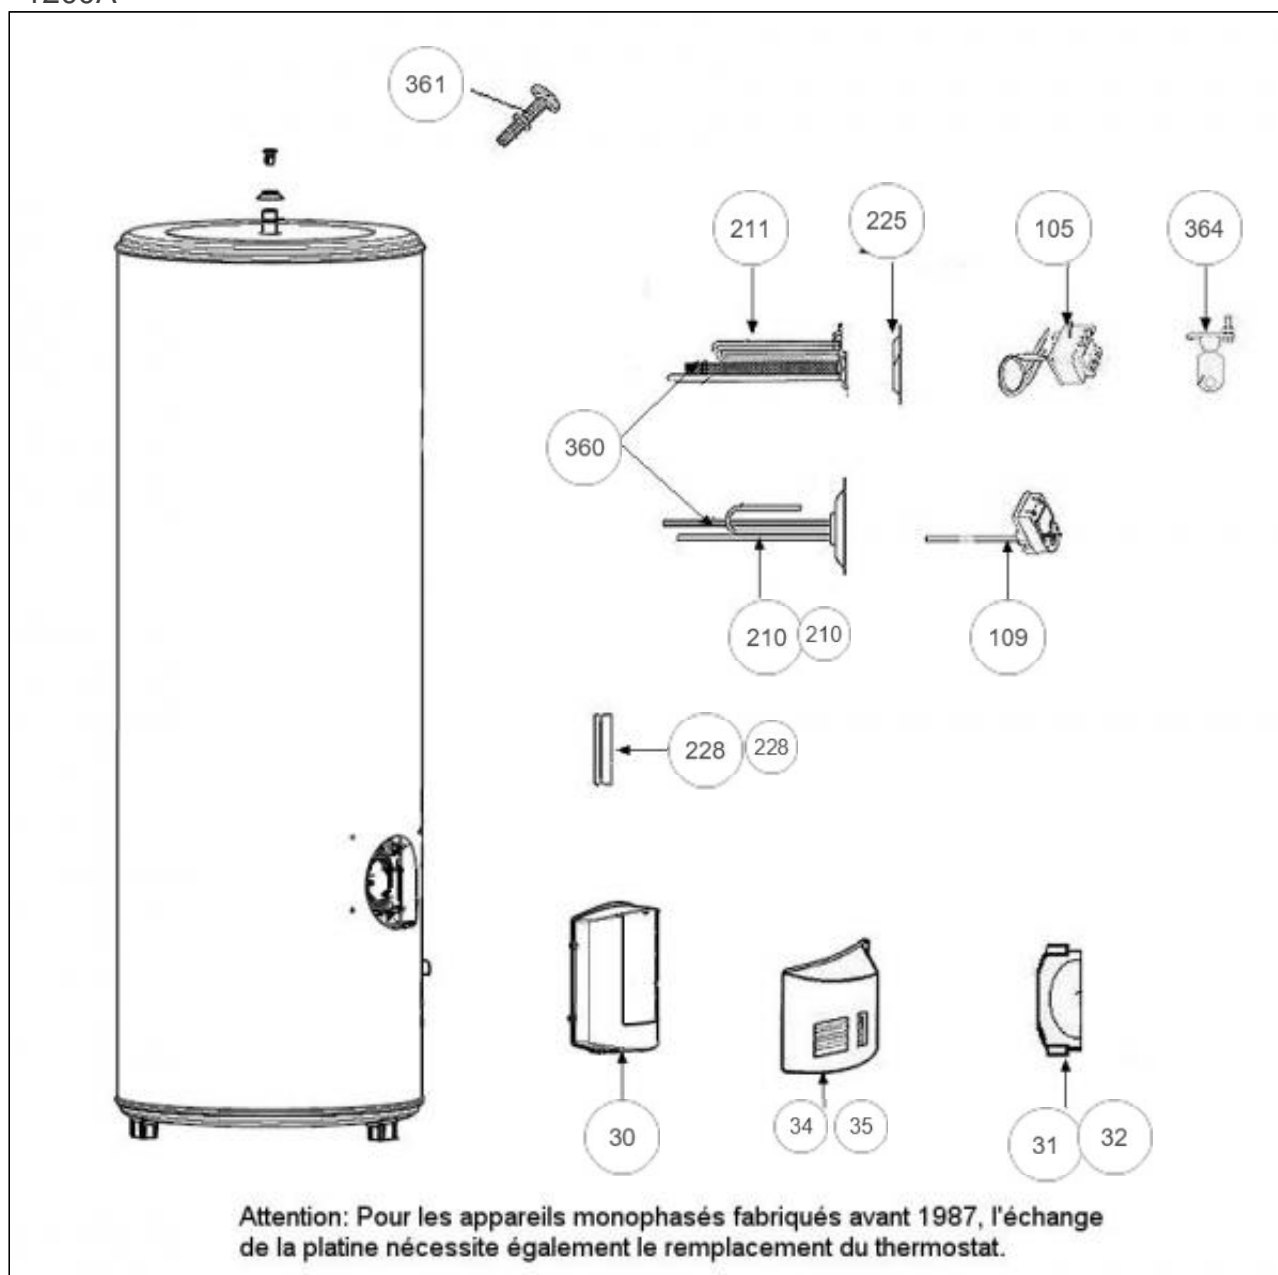

Atlantic Chauffage électrique & Chauffe-eau

Produits

Référence	Nom	Lettre
022330	CHAUFFEO VS TC 300L	D

Constructeur 416 N/S 121642774 à 121644273

Constructeur No 344/416

Paramètres

Référence	Puissance(W)	Tension(V)	Capacité/Largeur	Lettre
022330	3000	230/400	300	D

1200A

Références

Repère	Libellé	D
30	CAPOT CONST. 344 TYPE 96 VS/HM	099073
31	CAPOT CONST. 344 TYPE 78 ET 88 VS/HM	099072
32	CAPOT CONST. 416	399055
34	CAPOT LATÉRALE A CHARNIÈRES <i>N/S 121642774 à 121644273</i> (CONSTRUCTEUR 416)	022331
35	CAPOT <i>depuis/since 14.01</i> (CONSTRUCTEUR 416)	022589
105	THERMOSTAT TOUS COURANTS A BULBES	099040
109	THERMOSTAT EMBROCHABLE MONOPHASE	099043
210	PLATINE THERMOPLONGEUR MONO + JOINT + ANODE	099007
210	ENSEMBLE ELEMENT BLINDE + JOINT <i>N/S 121642774 à 121644273</i> (CONSTRUCTEUR 416)	060469
211	PLATINE THERMOPLONGEUR TOUS COURANTS	099011
225	PORTE (TOUS COURANTS)	099053
228	JOINT A LEVRE	099060
228	JOINT A LEVRE <i>N/S 121642774 à 121644273</i> (CONSTRUCTEUR 416)	040155
360	ANODE SEULE CONST. 344 CONST.344	099063
361	ANODE DEMONTABLE SUR BRIDE SUPERIEURE	040131
364	SUPPORT ANODE POUR PLATINE NON EQUIPEE	099062